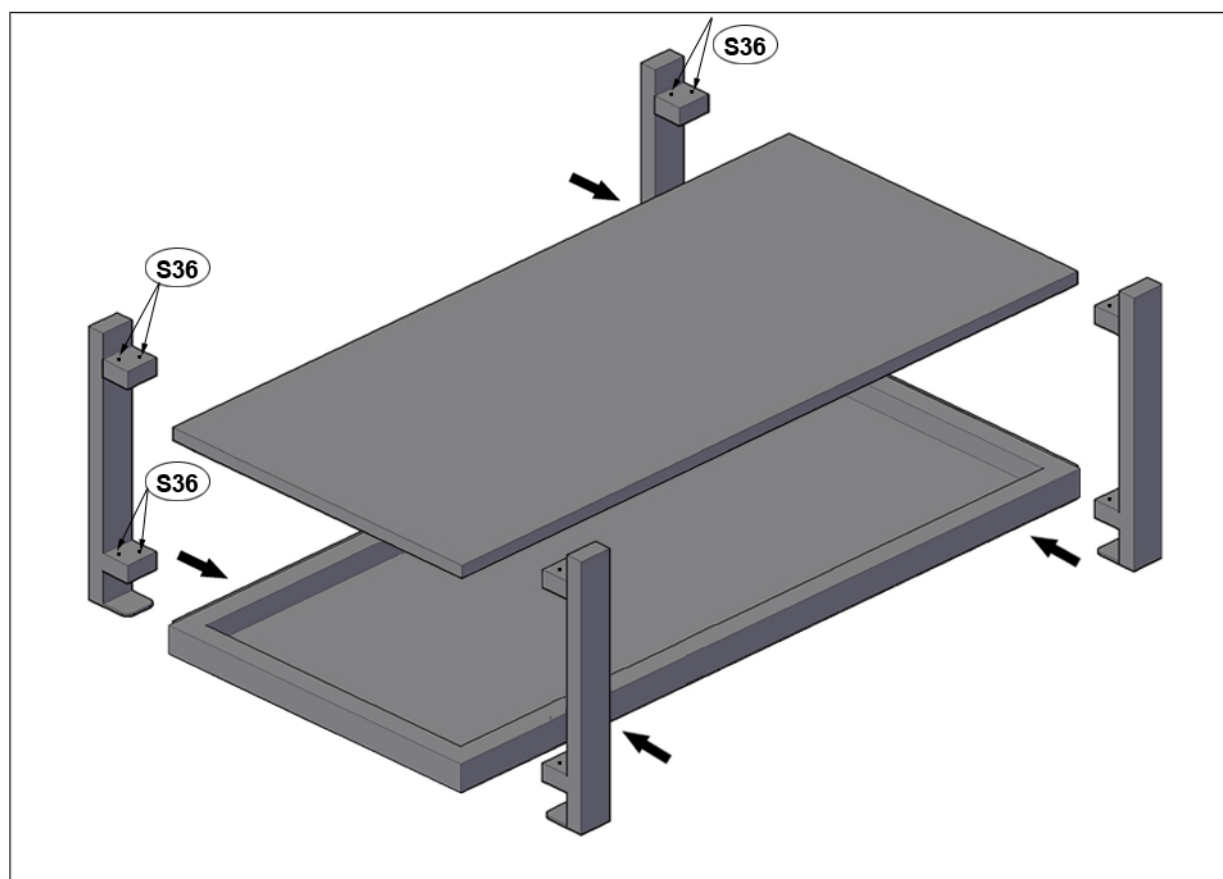

Konferenční stůl/Konferenčný stolík

MONTÁŽNÍ/MONTÁŽNY NÁVOD

ARTIKEL: 5858

5858

S36

černá/čierna

M4x75

20x