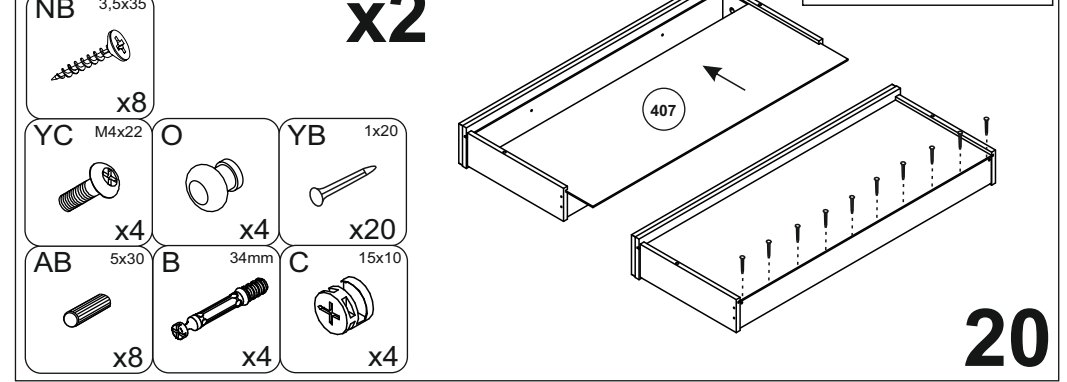

21

22

BELLUNO

BIELIŹNIARKA

PL033

- | | |
|----------------------------------|------------------------------|
| (D) Montageanleitung | (GB) Assembly instructions |
| (FR) Notice de montage | (IT) Istruzioni di montaggio |
| (NL) Handleiding voor de montage | (PL) Instrukcja montażu |
| (CZ) Montážní návod | (SK) Návod na montáž |
| (HU) Szerelési útmutató | (RO) Instrucțiuni de montaj |
| (TR) Montaj talimatı | (RU) ИНСТРУКЦИЯ ПО МОНТАЖУ |

12.12.2019.

S	H15	AB	5x30	B	34mm	C	15x10	D		E		G	L=350	H	6x10,5
x1		x10		x38		x38		x4		x4		x2		x8	
M	38x27x21	MA		N	3x10	NA	3,5x16	NB	3,5x35	Z	14mm	YC	M4x22	NE	3x13
x2		x6		x4		x12		x8		x5		x6		x16	
A	8x35	O		YB	1x20	PA		RA		W	4mm	Y	5mm	YA	7x50
x23		x6		x100		x4		x4		x1		x8		x12	
OF		YD	7x70	NO	3x15	NC	3,5x30								
x1		x1		x4		x1									

17

YB 1x20 x80
 MA x6
 S H15 x1

418

A=B

18

Y 5mm x8

417

Y

3

4

B 34mm x9

403

409

41

A 8x35 x8
 G L=350 x2
 RA x4
 B 34mm x14
 H 6x10,5 x8

FRONT