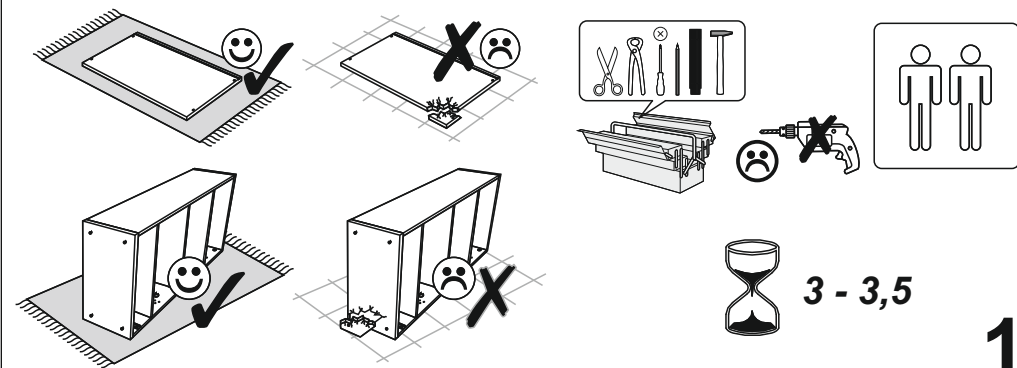

12.12.2019.