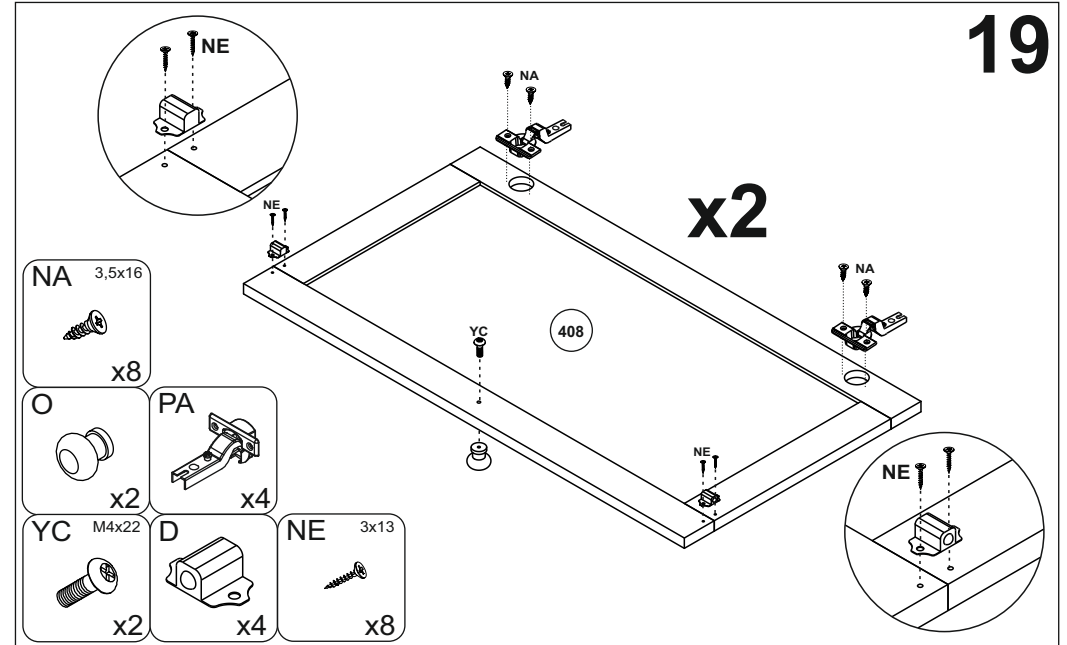

21

22

BELLUNO

BIELIŹNIARKA

PL033

- | | |
|----------------------------------|------------------------------|
| (D) Montageanleitung | (GB) Assembly instructions |
| (FR) Notice de montage | (IT) Istruzioni di montaggio |
| (NL) Handleiding voor de montage | (PL) Instrukcja montażu |
| (CZ) Montážní návod | (SK) Návod na montáž |
| (HU) Szerelési útmutató | (RO) Instrucțiuni de montaj |
| (TR) Montaj talimatı | (RU) ИНСТРУКЦИЯ ПО МОНТАЖУ |

12.12.2019.

S	H15	AB	5x30	B	34mm	C	15x10	D		E		G	L=350	H	6x10,5
x1		x10		x38		x38		x4		x4		x2		x8	
M	38x27x21	MA		N	3x10	NA	3,5x16	NB	3,5x35	Z	14mm	YC	M4x22	NE	3x13
x2		x6		x4		x12		x8		x5		x6		x16	
A	8x35	O		YB	1x20	PA		RA		W	4mm	Y	5mm	YA	7x50
x23		x6		x100		x4		x4		x1		x8		x12	
OF		YD	7x70	NO	3x15	NC	3,5x30								
x1		x1		x4		x1									

17

YB 1x20 x80
 MA x6
 S H15 x1

418

A=B

18

Y 5mm x8

417

Y

3

4

B 34mm x9

403

409

41

A 8x35 x8
 G L=350 x2
 RA x4
 B 34mm x14
 H 6x10,5 x8

FRONT