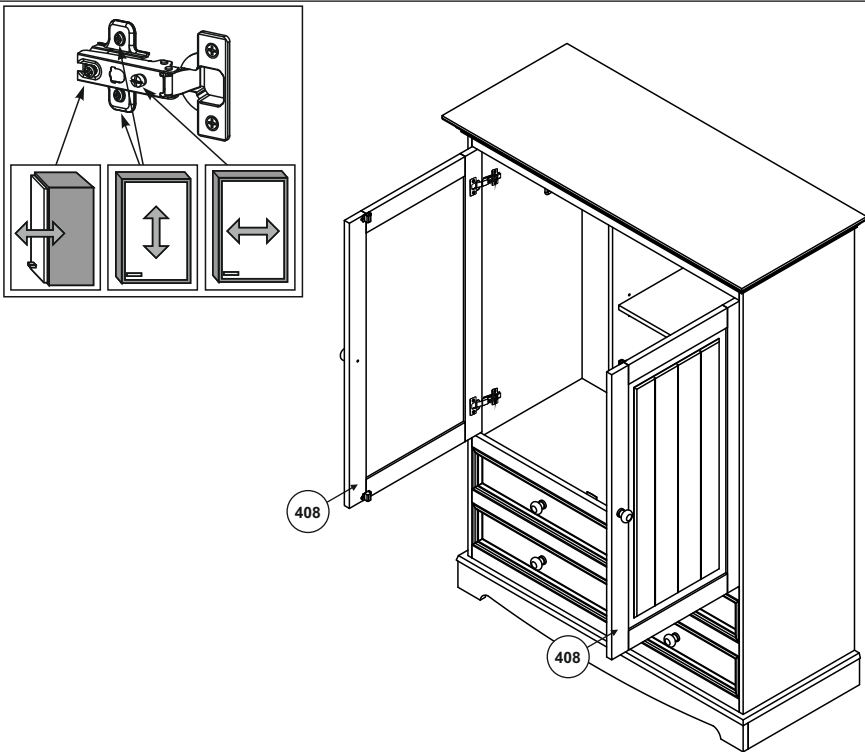

21

22

BELLUNO

BIELIŹNIARKA

PL033

- | | |
|----------------------------------|------------------------------|
| (D) Montageanleitung | (GB) Assembly instructions |
| (FR) Notice de montage | (IT) Istruzioni di montaggio |
| (NL) Handleiding voor de montage | (PL) Instrukcja montażu |
| (CZ) Montážní návod | (SK) Návod na montáž |
| (HU) Szerelési útmutató | (RO) Instrucțiuni de montaj |
| (TR) Montaj talimatı | (RU) ИНСТРУКЦИЯ ПО МОНТАЖУ |

17

YB 1x20 x80
 MA x6
 S H15 x1

418

A=B

18

Y 5mm x8

417

Y

3

4

B 34mm x9

403

409

41

A 8x35 x8
 G L=350 x2
 RA x4
 B 34mm x14
 H 6x10,5 x8

FRONT