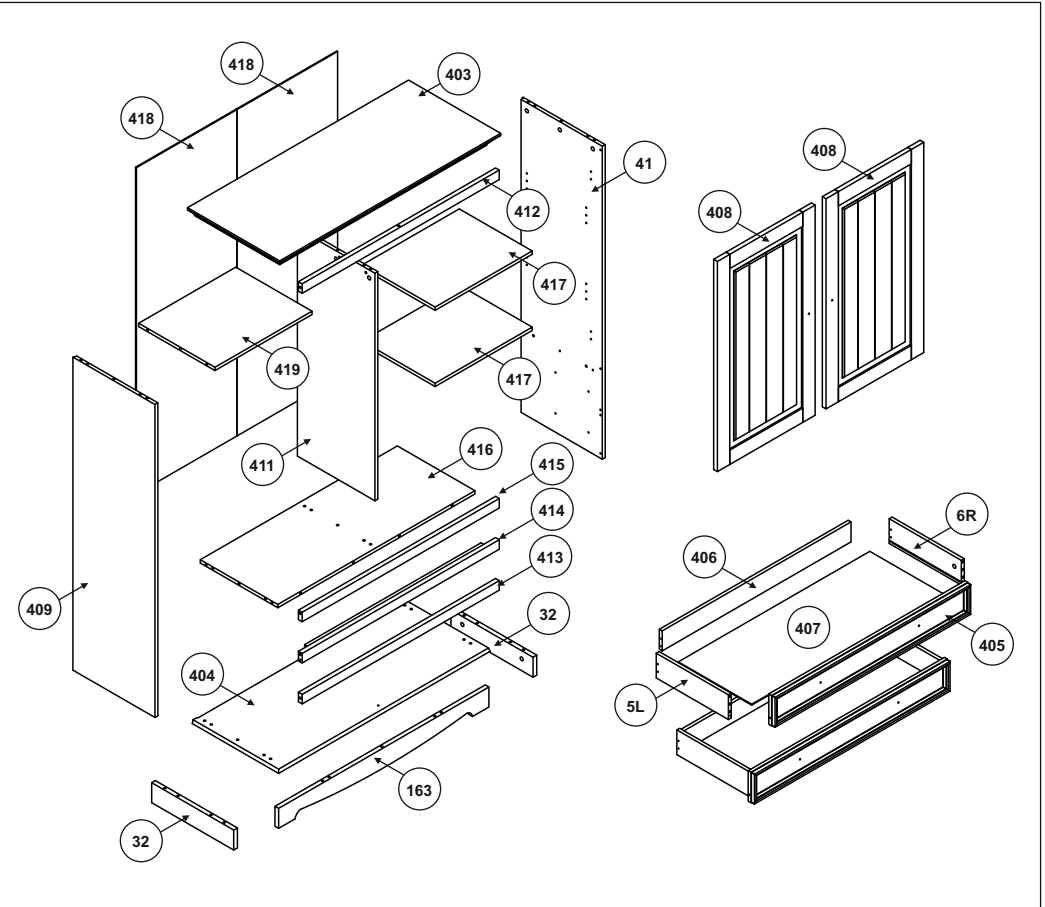

21

22

BELLUNO

BIELIŹNIARKA

PL033

- | | |
|----------------------------------|------------------------------|
| (D) Montageanleitung | (GB) Assembly instructions |
| (FR) Notice de montage | (IT) Istruzioni di montaggio |
| (NL) Handleiding voor de montage | (PL) Instrukcja montażu |
| (CZ) Montážní návod | (SK) Návod na montáž |
| (HU) Szerelési útmutató | (RO) Instrucțiuni de montaj |
| (TR) Montaj talimatı | (RU) ИНСТРУКЦИЯ ПО МОНТАЖУ |

12.12.2019.

S	H15	AB	5x30	B	34mm	C	15x10	D		E		G	L=350	H	6x10,5
x1		x10		x38		x38		x4		x4		x2		x8	
M	38x27x21	MA		N	3x10	NA	3,5x16	NB	3,5x35	Z	14mm	YC	M4x22	NE	3x13
x2		x6		x4		x12		x8		x5		x6		x16	
A	8x35	O		YB	1x20	PA		RA		W	4mm	Y	5mm	YA	7x50
x23		x6		x100		x4		x4		x1		x8		x12	
OF		YD	7x70	NO	3x15	NC	3,5x30								
x1		x1		x4		x1									

17

YB 1x20 x80
 MA x6
 S H15 x1

418

A=B

18

Y 5mm x8

417

Y

3

4

B 34mm x9

403

409

41

A 8x35 x8
 G L=350 x2
 RA x4
 B 34mm x14
 H 6x10,5 x8

FRONT