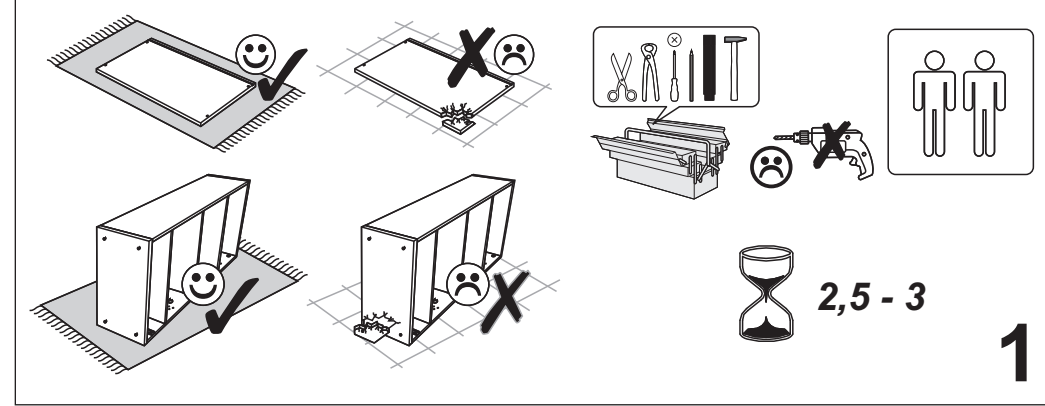

**MARONE ELITE
KOMODA 3.3
PLMEL 42**

- (D) Montageanleitung
- (GB) Assembly instructions
- (FR) Notice de montage
- (IT) Istruzioni di montaggio
- (NL) Handleiding voor de montage
- (PL) Instrukcja montażu
- (CZ) Montážní návod
- (SK) Návod na montáž
- (HU) Szerelési útmutató
- (RO) Instrucțiuni de montaj
- (TR) Montaj talimatı
- (RU) ИНСТРУКЦИЯ ПО МОНТАЖУ

15.09.2022