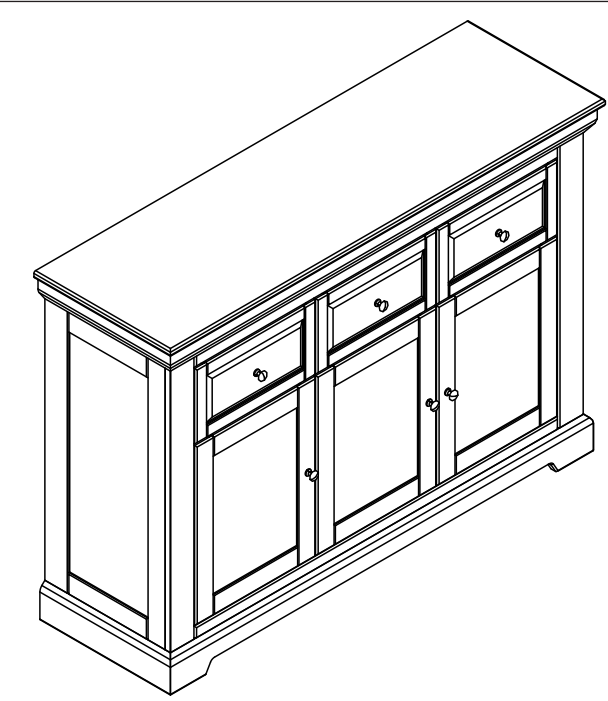

**MARONE ELITE
KOMODA 3.3
PLMEL 42**

- (D) Montageanleitung
- (GB) Assembly instructions
- (FR) Notice de montage
- (IT) Istruzioni di montaggio
- (NL) Handleiding voor de montage
- (PL) Instrukcja montażu
- (CZ) Montážní návod
- (SK) Návod na montáž
- (HU) Szerelési útmutató
- (RO) Instrucțiuni de montaj
- (TR) Montaj talimatı
- (RU) ИНСТРУКЦИЯ ПО МОНТАЖУ