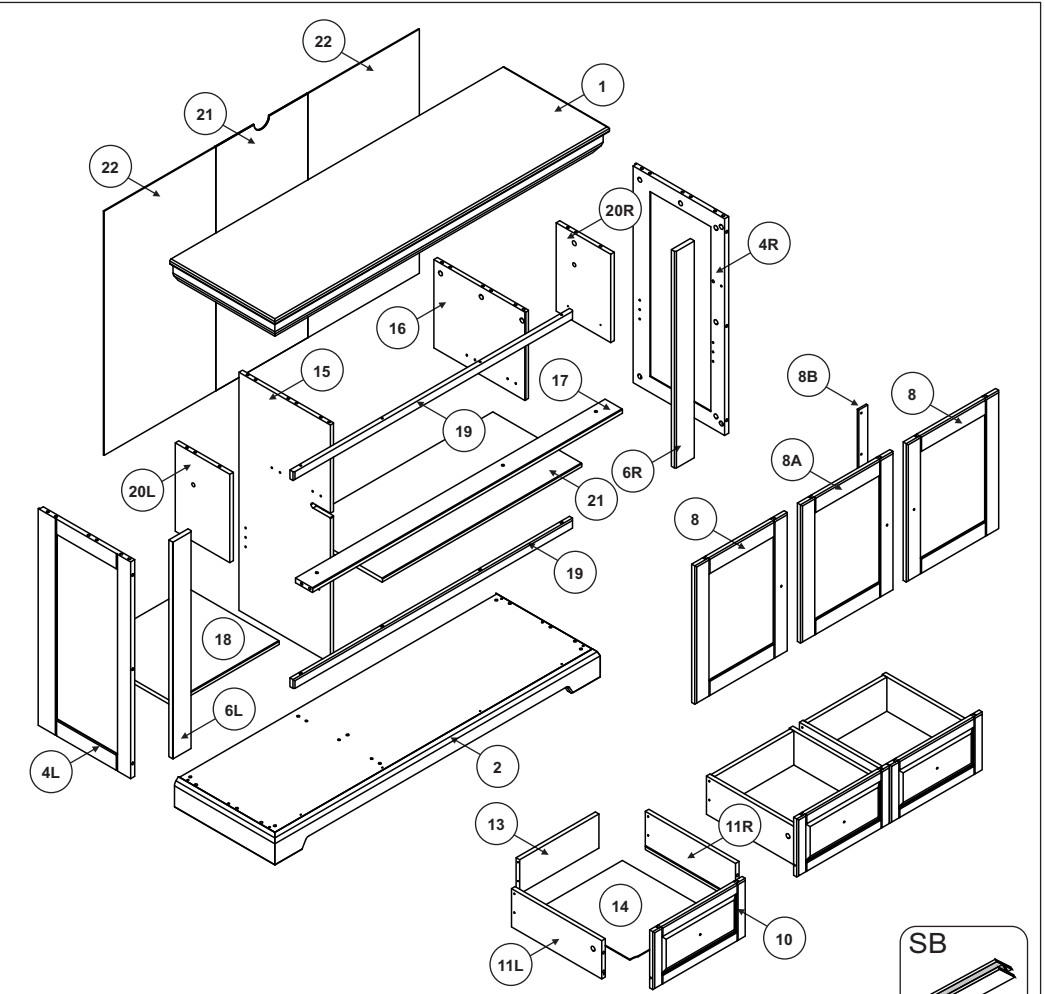

PA x2	RA x2	YB 1x20 x60	ZF x3	YA 7x50 x6	ZD 18mm x10	G L=350 x3	H 6x10,5 x12
XE x1	MA x10	W 4mm x1	B 34mm x34	C 15x10 x34	ZA 12mm x8	YF M4x25 x6	NT 3,5x40 x20
O x6	P x4	R x4	T x3	A 8x35 x32	NA 3,5x16 x12	Y 5mm x8	NF 3x16 x4

2

18