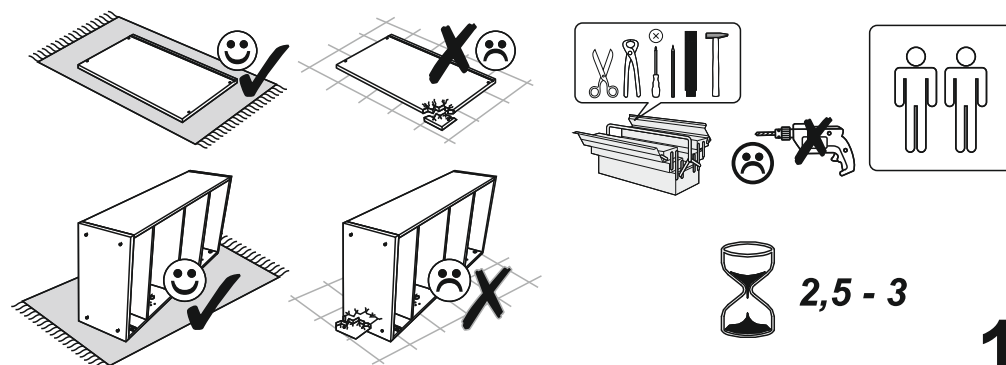

9.06.2016.