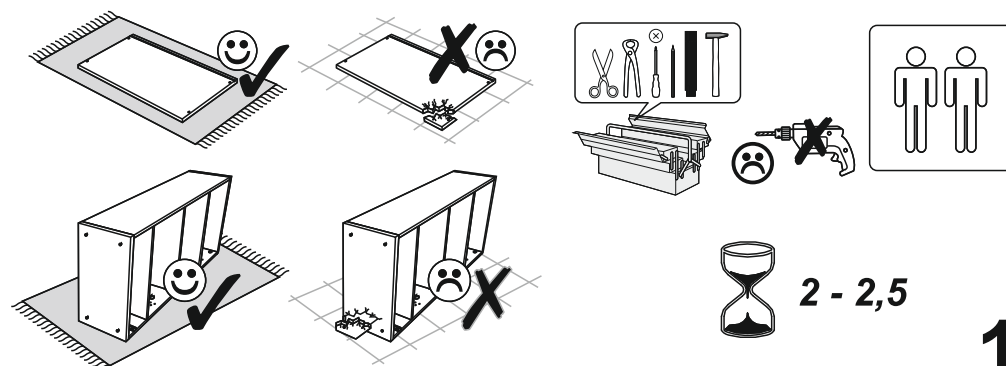

- | | |
|---|-------------------------------------|
| (D) Montageanleitung | (GB) Assembly instructions |
| (FR) Notice de montage | (IT) Istruzioni di montaggio |
| (NL) Handleiding voor de montage | (PL) Instrukcja montażu |
| (CZ) Montážní návod | (SK) Návod na montáž |
| (HU) Szerelési útmutató | (RO) Instrucțiuni de montaj |
| (TR) Montaj talimatı | (RU) ИНСТРУКЦИЯ ПО МОНТАЖУ |

12.07.2016.

YC	M4x22	YB	1x20	Z	14mm
	x2		x50		x5

A	8x35	AB	5x30	B	34mm	C	15x10	V	20,5x9	VA	20,5x3	GA	L=400	H	6x10,5
	x28		x12		x42		x42		x4		x4		x2		x4
M	38x27x21	O		N	3x10	NA	3,5x16	NB	3,5x35	HA	6x28	W	4mm	YA	7x50
	x2		x2		x4		x4		x8		x4		x1		x9