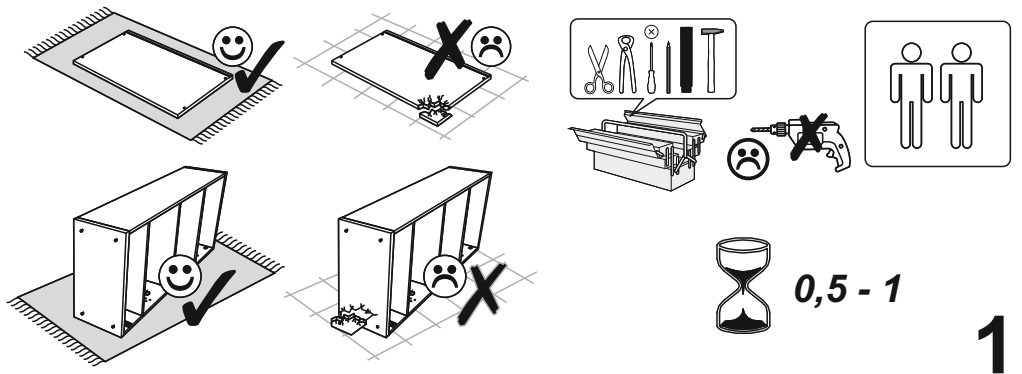

11.03.2019.