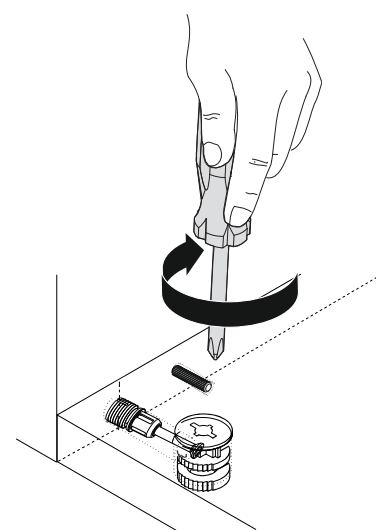

UPOZORNĚNÍ/UPOZORNENIE !!!

Hlavním spojovacím materiálem pro tyto produkty je spojovací kování Minifix. Před zahájením montáže zkontrolujte níže uvedené výkresy.

Hlavným spojovacím materiálom pre tieto produkty je spojovacie kovanie Minifix. Pred zahájením montáže skontrolujte nižšie uvedené výkresy.

Minifix fixační šroub/fixační skrutka

Minifix rozvírací táhlo/roztváracie tiahlo

Spojovací kolík

Náčiní potřebné k montáži (není součástí balení)
 Nacinie potrebne na montaz (nie je súčasťou balenia)

SEZNAM PŘÍSLUŠENSTVÍ/ZOZNAM PRÍSLUŠENSTVA

A01  52x	A02  36x	A03  16x	A09  4x50 12x	A44  8x
A04  A 4x D 48x	A16  A 12x			

Abyste získali požadovaný tvar podle montážního návodu, je důležité před utažením šroubů ručně vyrovnat police

Aby ste získali požadovaný tvar podľa montážneho návodu, je dôležité pred utiahnutím skrutiek ručne vyrovnat' police