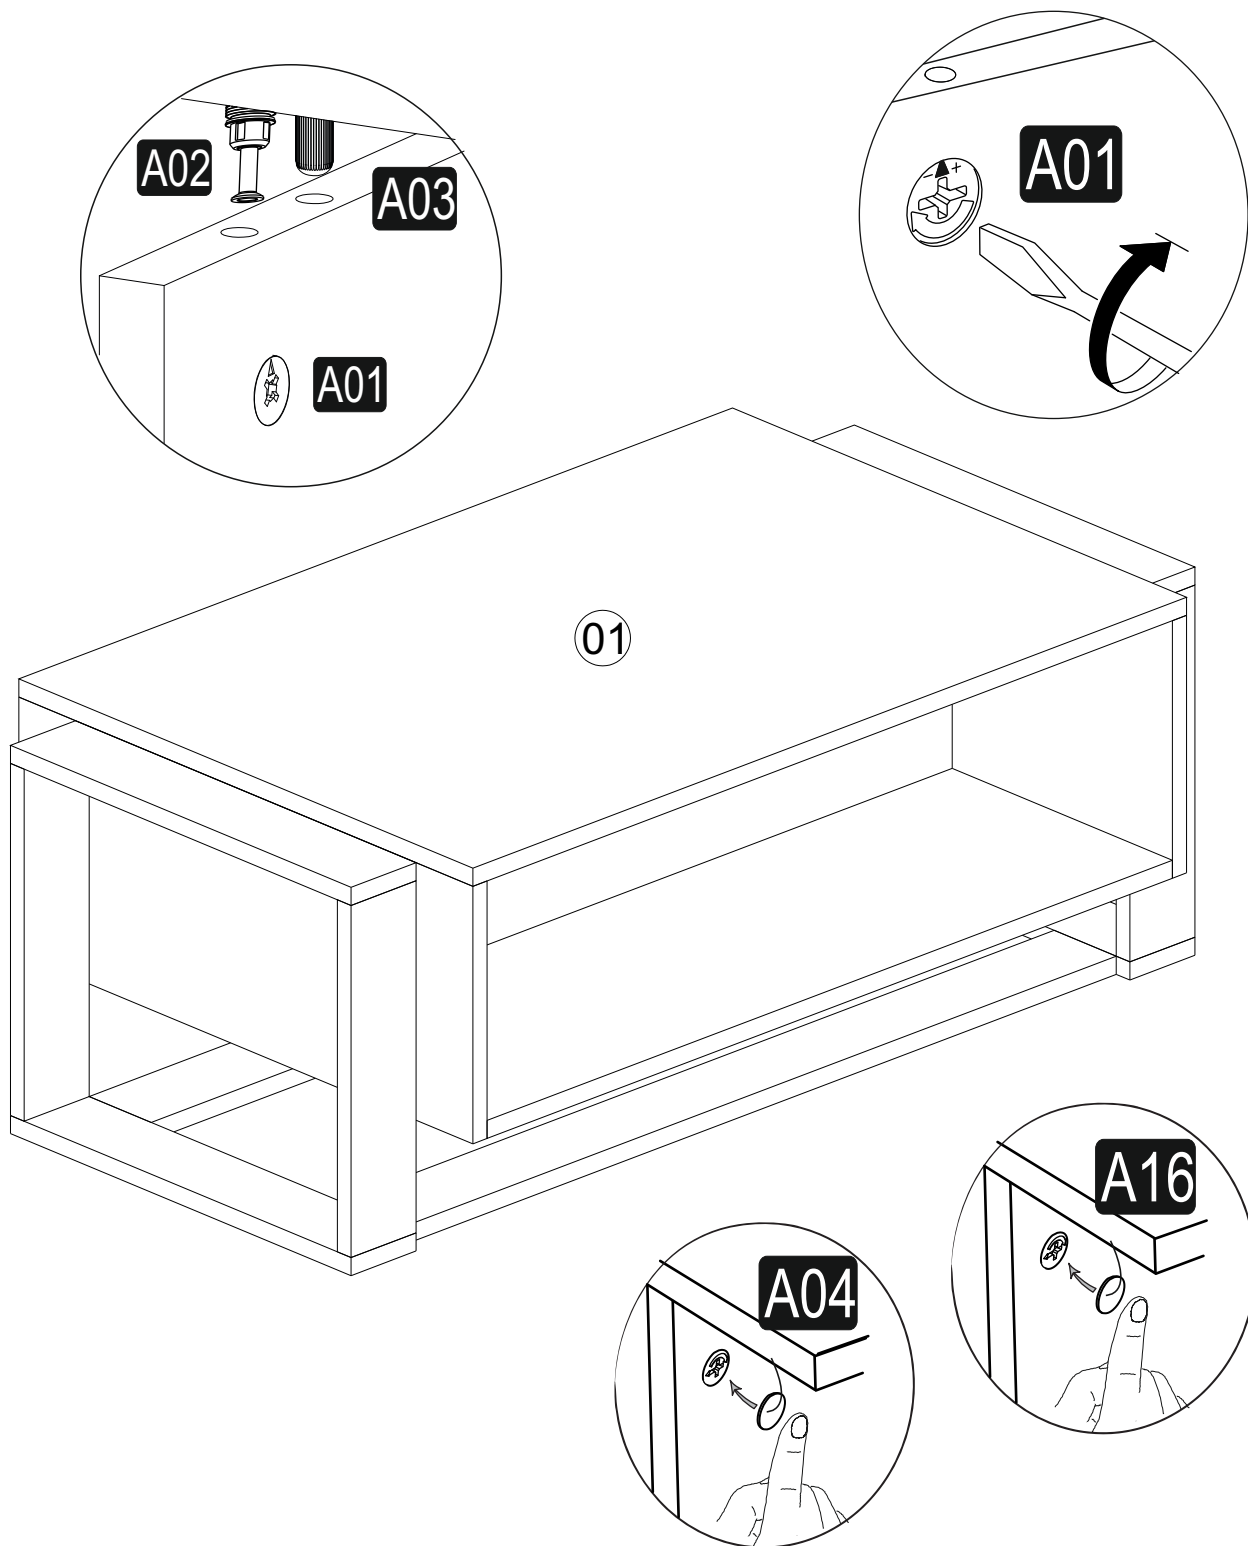

Dovozce/Dovozca: SCONTO Nábytek, s.r.o., Jeremiášova 947/16, Praha 5/SCONTO
Nábytek s.r.o., Nová 10/8144, Trnava