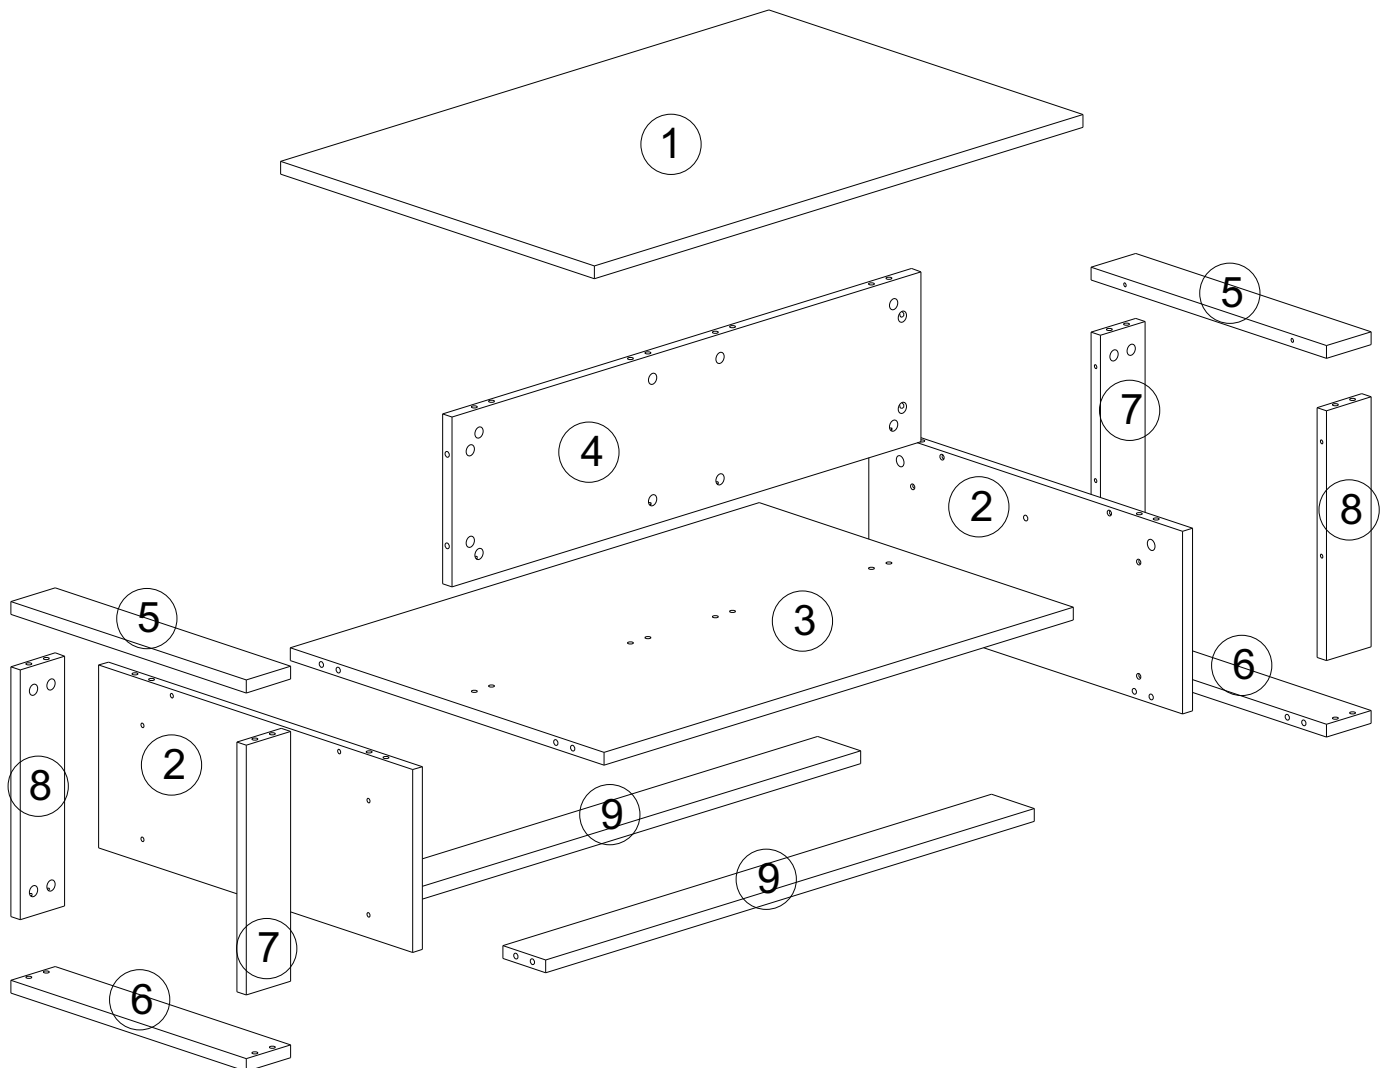

NÁHLED/NÁHLAD