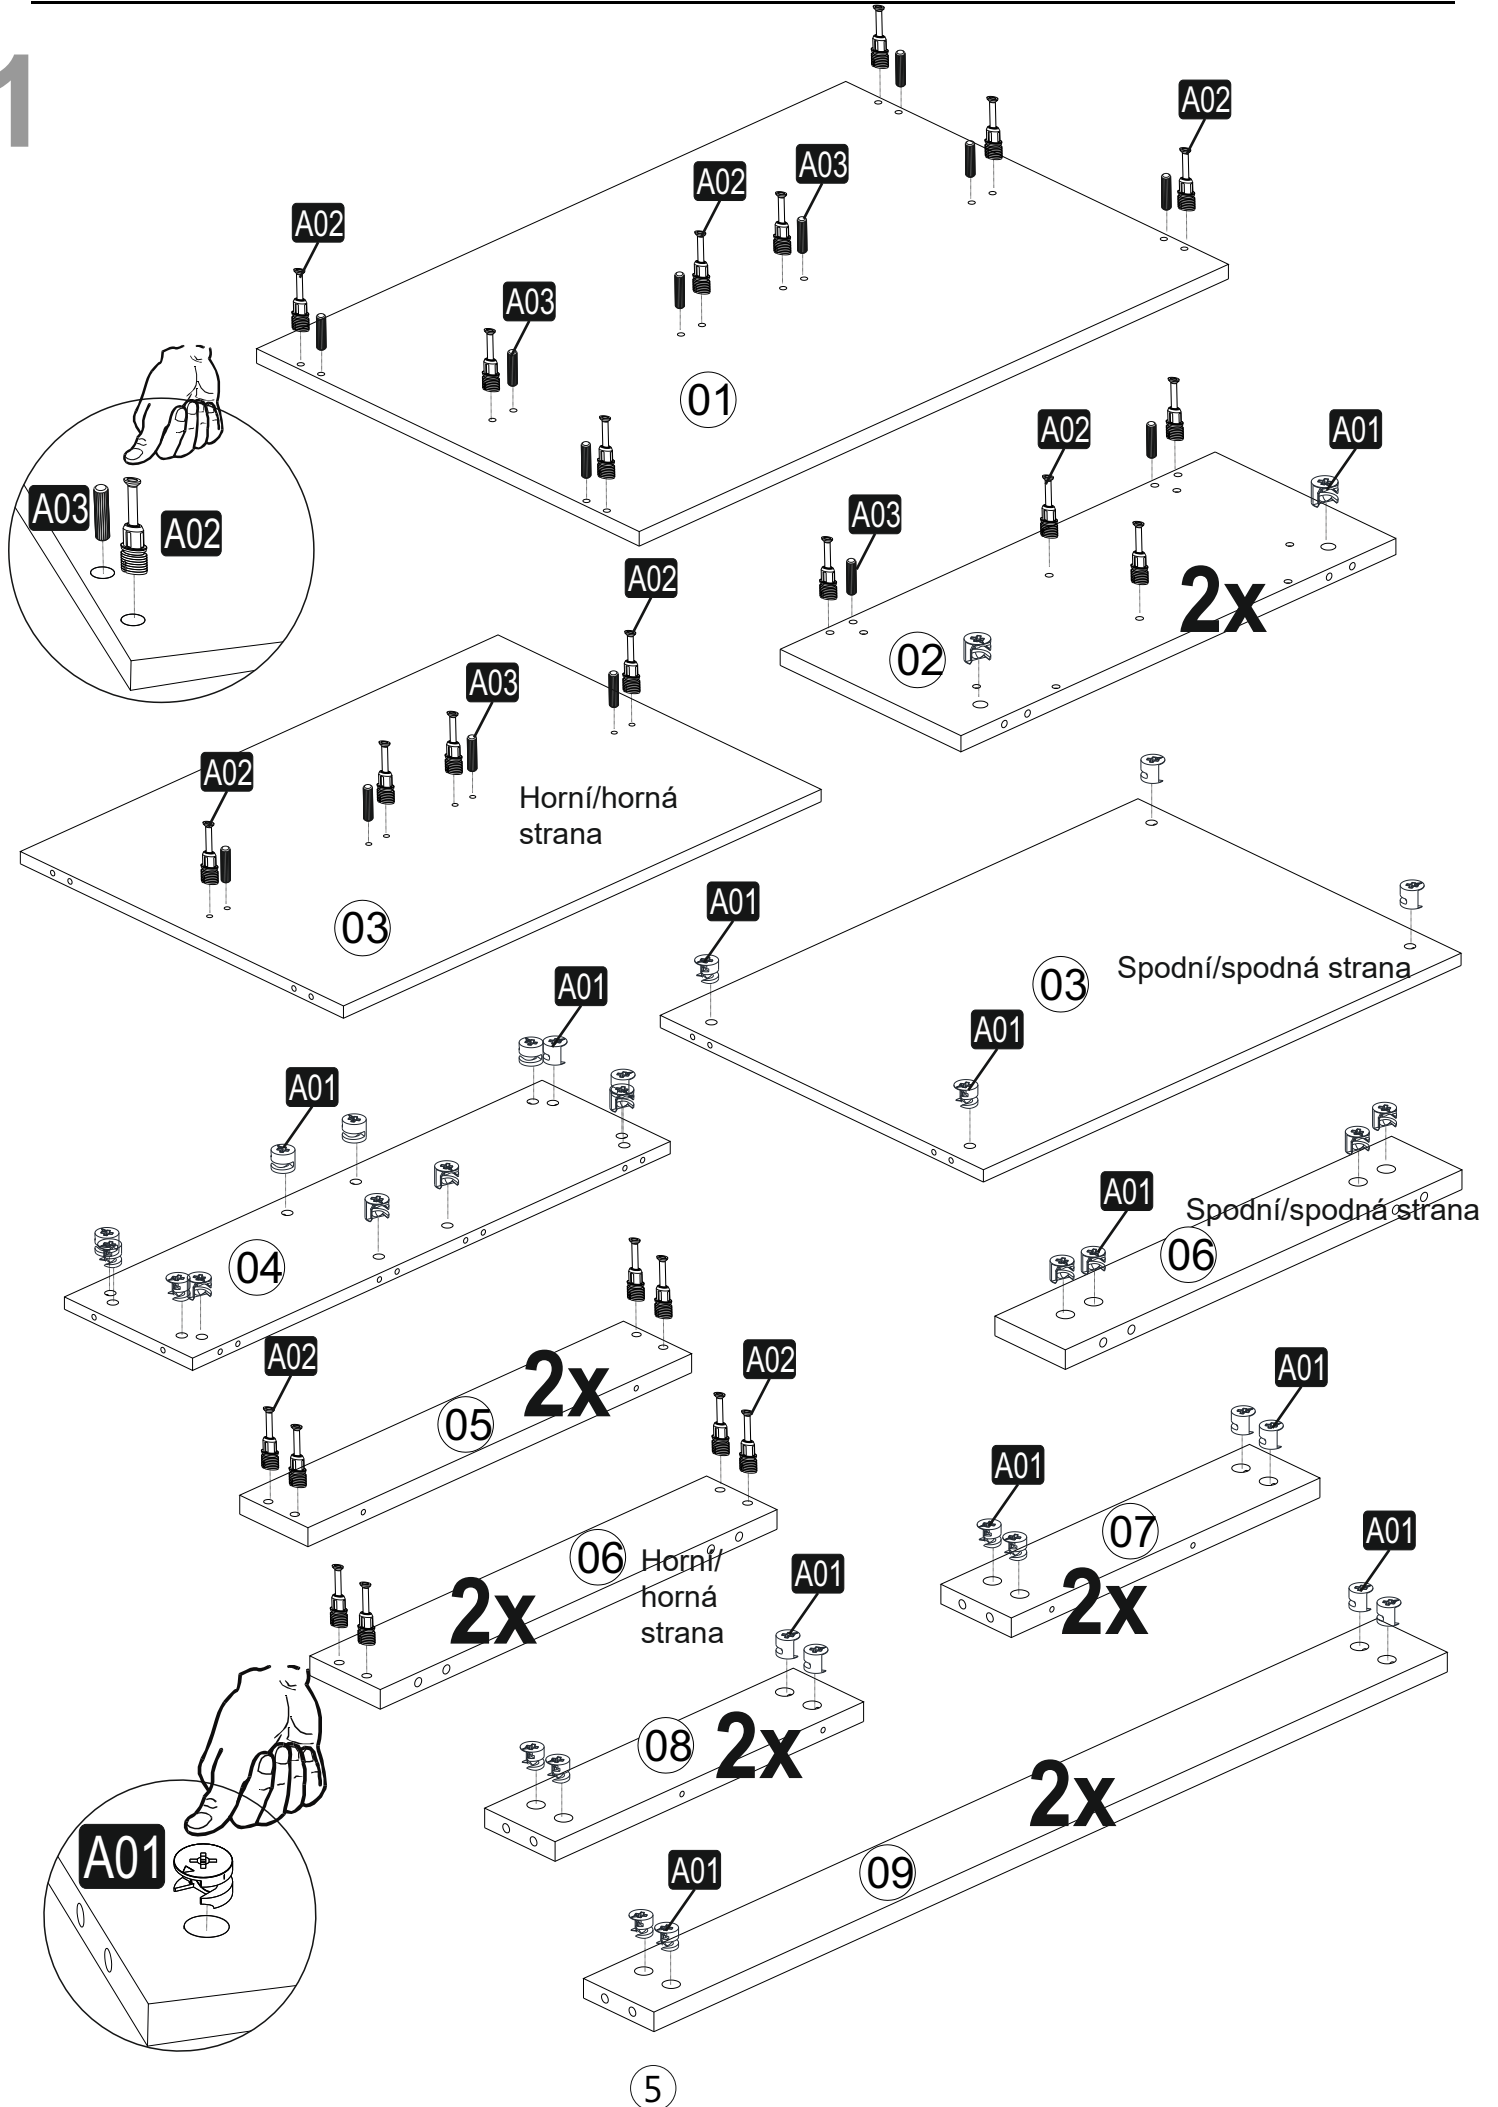

MONTÁŽNÍ/MONTÁŽNY NÁVOD

1