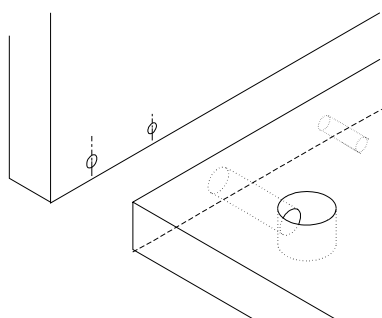

Minifix fixační šroub/fixační skrutka

Minifix rozvírací táhlo/roztváracie tiahlo

Spojovací kolík

Náčiní potřebné k montáži (není součástí balení)
 Nacinie potrebne na montaz (nie je súčasťou balenia)

SEZNAM PŘÍSLUŠENSTVÍ/ZOZNAM PRÍSLUŠENSTVA

A01  52x	A02  36x	A03  16x	A09  4x50 12x	A44  8x
A04  A 4x D 48x	A16  A 12x			

Abyste získali požadovaný tvar podle montážního návodu, je důležité před utažením šroubů ručně vyrovnat police

Aby ste získali požadovaný tvar podľa montážneho návodu, je dôležité pred utiahnutím skrutiek ručne vyrovnat' police