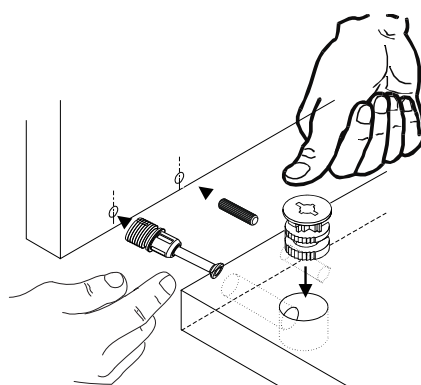

UPOZORNĚNÍ/UPOZORNENIE !!!

Hlavním spojovacím materiálem pro tyto produkty je spojovací kování Minifix. Před zahájením montáže zkontrolujte níže uvedené výkresy.

Hlavným spojovacím materiálom pre tieto produkty je spojovacie kovanie Minifix. Pred zahájením montáže skontrolujte nižšie uvedené výkresy.

Minifix fixační šroub/fixační skrutka

Minifix rozvírací táhlo/roztváracie tiahlo

Spojovací kolík

Náčiní potřebné k montáži (není součástí balení)
 Nacinie potrebne na montaz (nie je súčasťou balenia)

SEZNAM PŘÍSLUŠENSTVÍ/ZOZNAM PRÍSLUŠENSTVA

A01  52x	A02  36x	A03  16x	A09  4x50 12x	A44  8x
A04  A 4x D 48x	A16  A 12x			

Abyste získali požadovaný tvar podle montážního návodu, je důležité před utažením šroubů ručně vyrovnat police

Aby ste získali požadovaný tvar podľa montážneho návodu, je dôležité pred utiahnutím skrutiek ručne vyrovnat' police