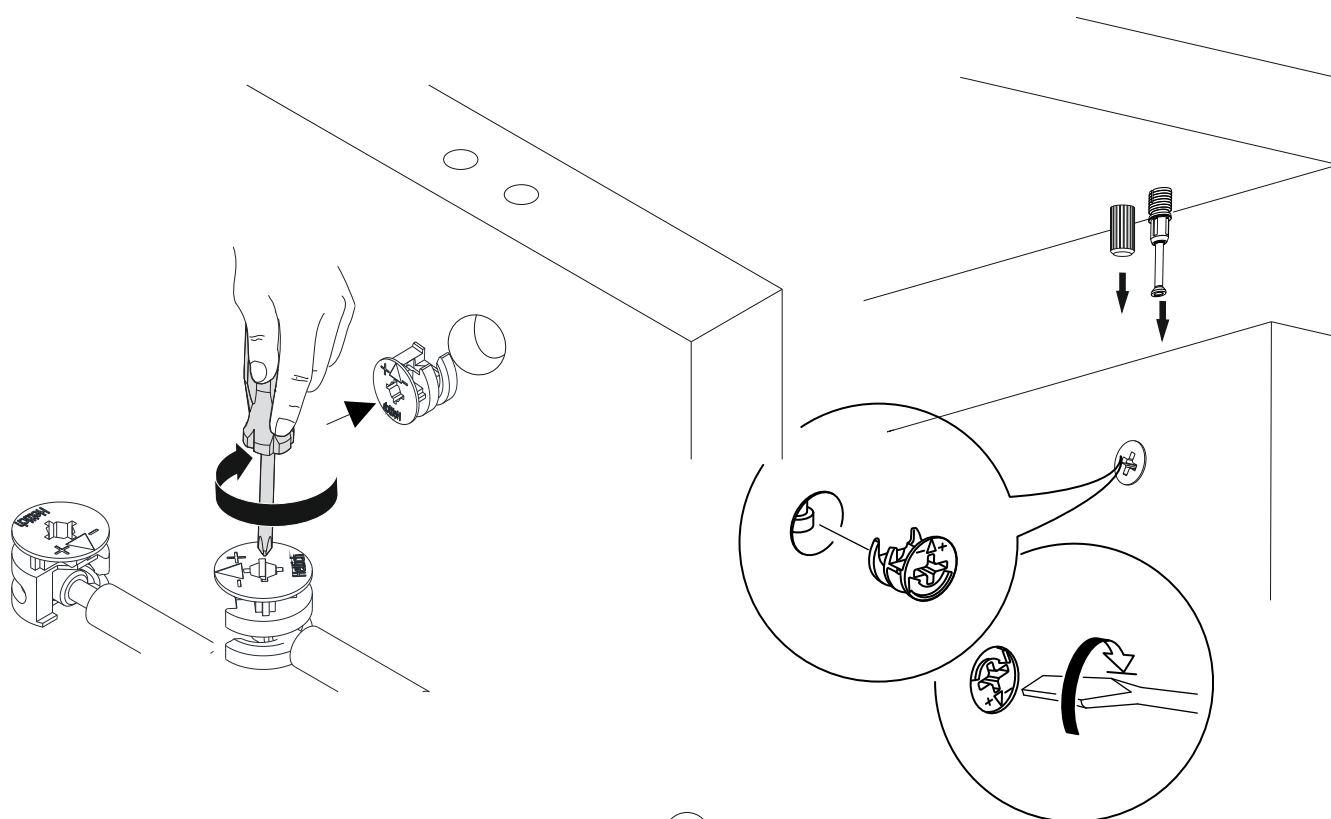

UPOZORNĚNÍ/UPOZORNENIE !!!

Hlavním spojovacím materiálem pro tyto produkty je spojovací kování Minifix. Před zahájením montáže zkontrolujte níže uvedené výkresy.

Hlavným spojovacím materiálom pre tieto produkty je spojovacie kovanie Minifix. Pred zahájením montáže skontrolujte nižšie uvedené výkresy.

Minifix fixační šroub/fixační skrutka

Minifix rozvírací táhlo/roztváracie tiahlo

Spojovací kolík

Náčiní potřebné k montáži (není součástí balení)
 Nacinie potrebne na montaz (nie je súčasťou balenia)

SEZNAM PŘÍSLUŠENSTVÍ/ZOZNAM PRÍSLUŠENSTVA

A01  52x	A02  36x	A03  16x	A09  4x50 12x	A44  8x
A04  A 4x D 48x	A16  A 12x			

Abyste získali požadovaný tvar podle montážního návodu, je důležité před utažením šroubů ručně vyrovnat police

Aby ste získali požadovaný tvar podľa montážneho návodu, je dôležité pred utiahnutím skrutiek ručne vyrovnat' police