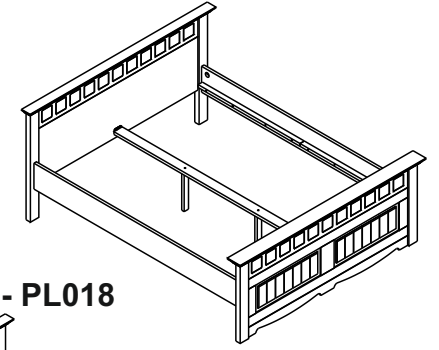

- XC  x8
- WA  6mm x1

5

6

- W  4mm x1
- YA  7x50 x2
- XA  x2
- NI  3,5x20 x6

BELLUNO ŁÓŻKO

- (D)** Montageanleitung
- (FR)** Notice de montage
- (NL)** Handleiding voor de montage
- (CZ)** Montážní návod
- (HU)** Szerelési útmutató
- (TR)** Montaj talimatı
- (GB)** Assembly instructions
- (IT)** Istruzioni di montaggio
- (PL)** Instrukcja montażu
- (SK)** Návod na montáž
- (RO)** Instrucțiuni de montaj
- (RU)** ИНСТРУКЦИЯ ПО МОНТАЖУ

180x200 - PL020

160x200 - PL019

140x200 - PL018

29.06.2016.

1

2

3

4