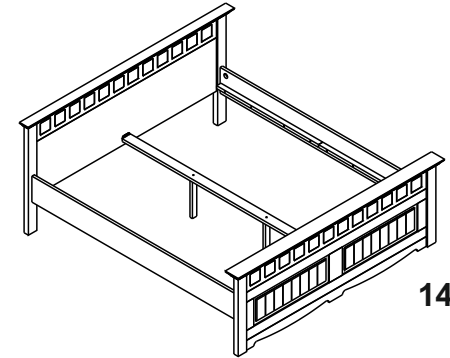

- XC  x8
- WA  6mm x1

5

6

- W  4mm x1
- YA  7x50 x2
- XA  x2
- NI  3,5x20 x6

BELLUNO ŁÓŻKO

- (D)** Montageanleitung
- (FR)** Notice de montage
- (NL)** Handleiding voor de montage
- (CZ)** Montážní návod
- (HU)** Szerelési útmutató
- (TR)** Montaj talimatı
- (GB)** Assembly instructions
- (IT)** Istruzioni di montaggio
- (PL)** Instrukcja montażu
- (SK)** Návod na montáž
- (RO)** Instrucțiuni de montaj
- (RU)** ИНСТРУКЦИЯ ПО МОНТАЖУ

180x200 - PL020

160x200 - PL019

140x200 - PL018

29.06.2016.

1

2

3

4