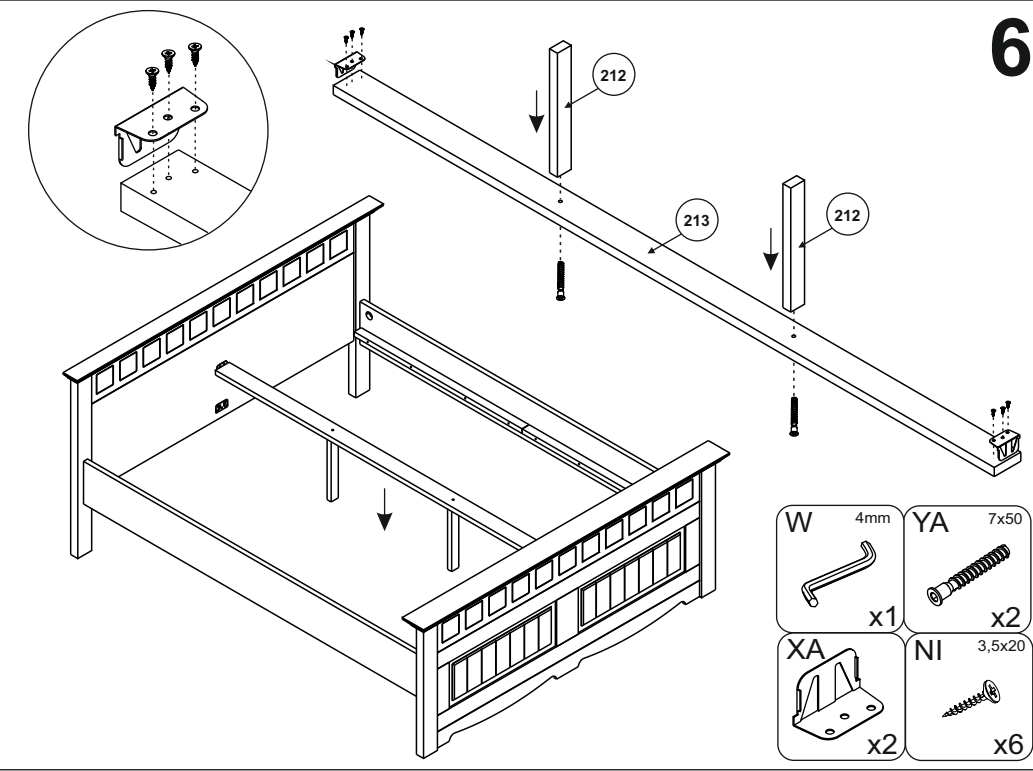

- XC  x8
- WA  6mm x1

5

6

- W  4mm x1
- YA  7x50 x2
- XA  x2
- NI  3,5x20 x6

BELLUNO ŁÓŻKO

- (D)** Montageanleitung
- (FR)** Notice de montage
- (NL)** Handleiding voor de montage
- (CZ)** Montážní návod
- (HU)** Szerelési útmutató
- (TR)** Montaj talimatı
- (GB)** Assembly instructions
- (IT)** Istruzioni di montaggio
- (PL)** Instrukcja montażu
- (SK)** Návod na montáž
- (RO)** Instrucțiuni de montaj
- (RU)** ИНСТРУКЦИЯ ПО МОНТАЖУ

180x200 - PL020

160x200 - PL019

140x200 - PL018

29.06.2016.

1

2

3

4