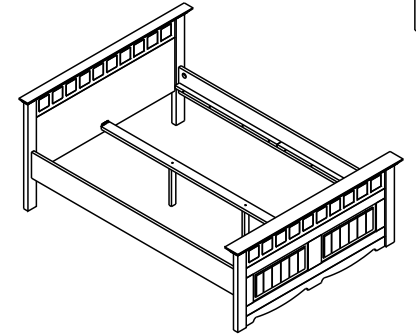

- XC  x8
- WA  6mm x1

5

6

- W  4mm x1
- YA  7x50 x2
- XA  x2
- NI  3,5x20 x6

BELLUNO ŁÓŻKO

- (D)** Montageanleitung
- (FR)** Notice de montage
- (NL)** Handleiding voor de montage
- (CZ)** Montážní návod
- (HU)** Szerelési útmutató
- (TR)** Montaj talimatı
- (GB)** Assembly instructions
- (IT)** Istruzioni di montaggio
- (PL)** Instrukcja montażu
- (SK)** Návod na montáž
- (RO)** Instrucțiuni de montaj
- (RU)** ИНСТРУКЦИЯ ПО МОНТАЖУ

180x200 - PL020

160x200 - PL019

140x200 - PL018

29.06.2016.

1

2

3

4