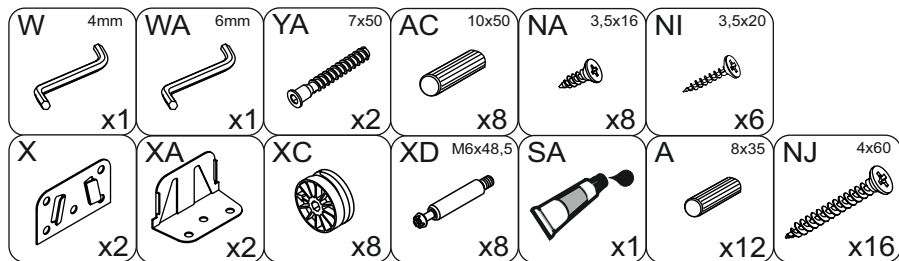

- XC  x8
- WA  6mm x1

5

6

- W  4mm x1
- YA  7x50 x2
- XA  x2
- NI  3,5x20 x6

BELLUNO ŁÓŻKO

- (D)** Montageanleitung
- (FR)** Notice de montage
- (NL)** Handleiding voor de montage
- (CZ)** Montážní návod
- (HU)** Szerelési útmutató
- (TR)** Montaj talimatı
- (GB)** Assembly instructions
- (IT)** Istruzioni di montaggio
- (PL)** Instrukcja montażu
- (SK)** Návod na montáž
- (RO)** Instrucțiuni de montaj
- (RU)** ИНСТРУКЦИЯ ПО МОНТАЖУ

180x200 - PL020

160x200 - PL019

140x200 - PL018

29.06.2016.

1

2

3

4