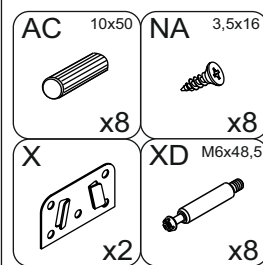

- XC  x8
- WA  6mm x1

5

6

- W  4mm x1
- YA  7x50 x2
- XA  x2
- NI  3,5x20 x6

BELLUNO ŁÓŻKO

- (D)** Montageanleitung
- (FR)** Notice de montage
- (NL)** Handleiding voor de montage
- (CZ)** Montážní návod
- (HU)** Szerelési útmutató
- (TR)** Montaj talimatı
- (GB)** Assembly instructions
- (IT)** Istruzioni di montaggio
- (PL)** Instrukcja montażu
- (SK)** Návod na montáž
- (RO)** Instrucțiuni de montaj
- (RU)** ИНСТРУКЦИЯ ПО МОНТАЖУ

180x200 - PL020

160x200 - PL019

140x200 - PL018

29.06.2016.

1

2

3

4