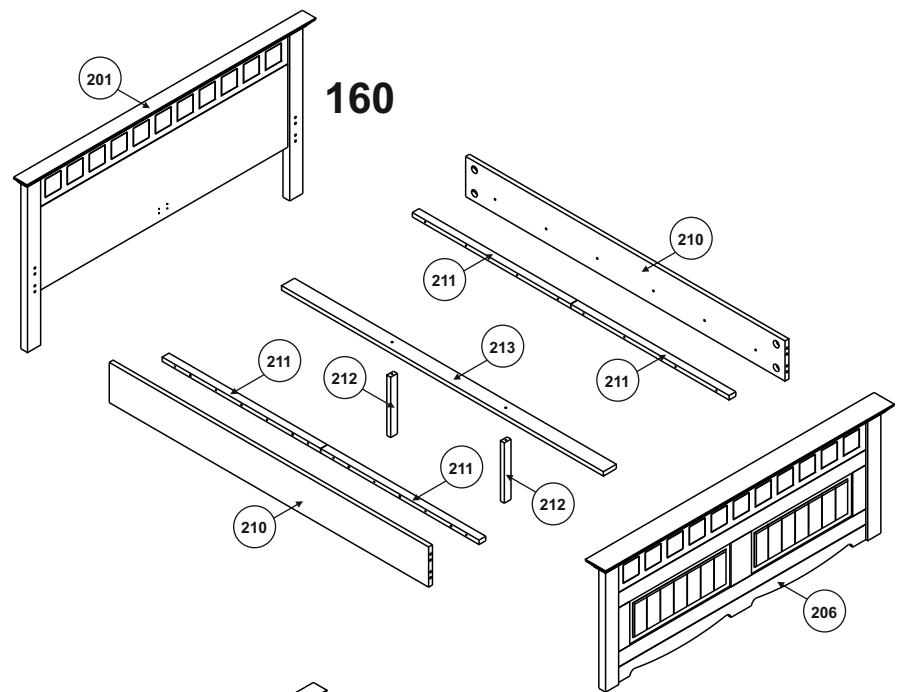

- XC  x8
- WA  6mm x1

5

6

- W  4mm x1
- YA  7x50 x2
- XA  x2
- NI  3,5x20 x6

BELLUNO ŁÓŻKO

- (D)** Montageanleitung
- (FR)** Notice de montage
- (NL)** Handleiding voor de montage
- (CZ)** Montážní návod
- (HU)** Szerelési útmutató
- (TR)** Montaj talimatı
- (GB)** Assembly instructions
- (IT)** Istruzioni di montaggio
- (PL)** Instrukcja montażu
- (SK)** Návod na montáž
- (RO)** Instrucțiuni de montaj
- (RU)** ИНСТРУКЦИЯ ПО МОНТАЖУ

180x200 - PL020

160x200 - PL019

140x200 - PL018

29.06.2016.

1

2

3

4