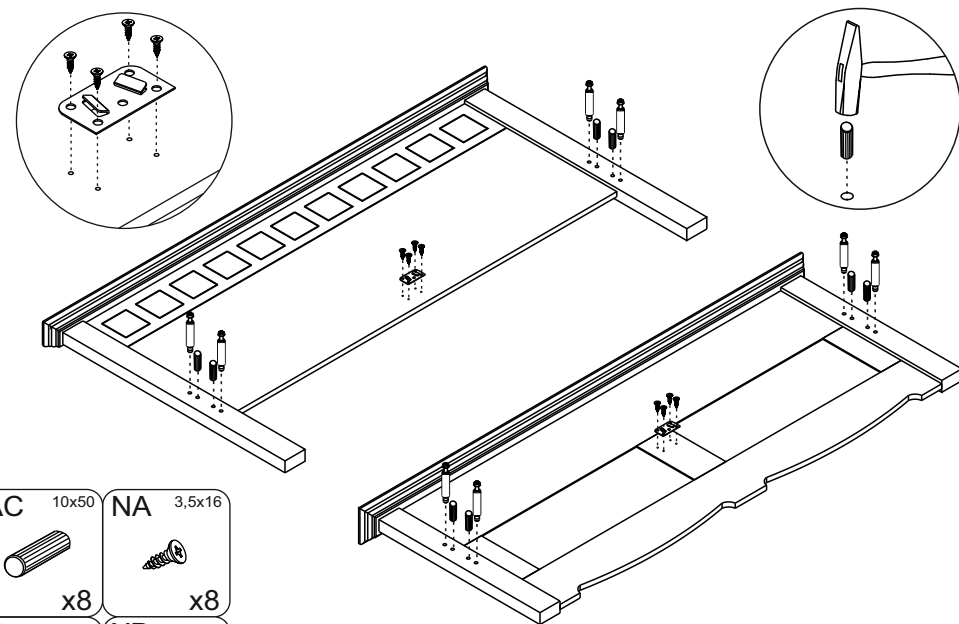

- XC  x8
- WA  6mm x1

5

6

- W  4mm x1
- YA  7x50 x2
- XA  x2
- NI  3,5x20 x6

BELLUNO ŁÓŻKO

- (D)** Montageanleitung
- (FR)** Notice de montage
- (NL)** Handleiding voor de montage
- (CZ)** Montážní návod
- (HU)** Szerelési útmutató
- (TR)** Montaj talimatı
- (GB)** Assembly instructions
- (IT)** Istruzioni di montaggio
- (PL)** Instrukcja montażu
- (SK)** Návod na montáž
- (RO)** Instrucțiuni de montaj
- (RU)** ИНСТРУКЦИЯ ПО МОНТАЖУ

180x200 - PL020

160x200 - PL019

140x200 - PL018

29.06.2016.

1

2

3

4