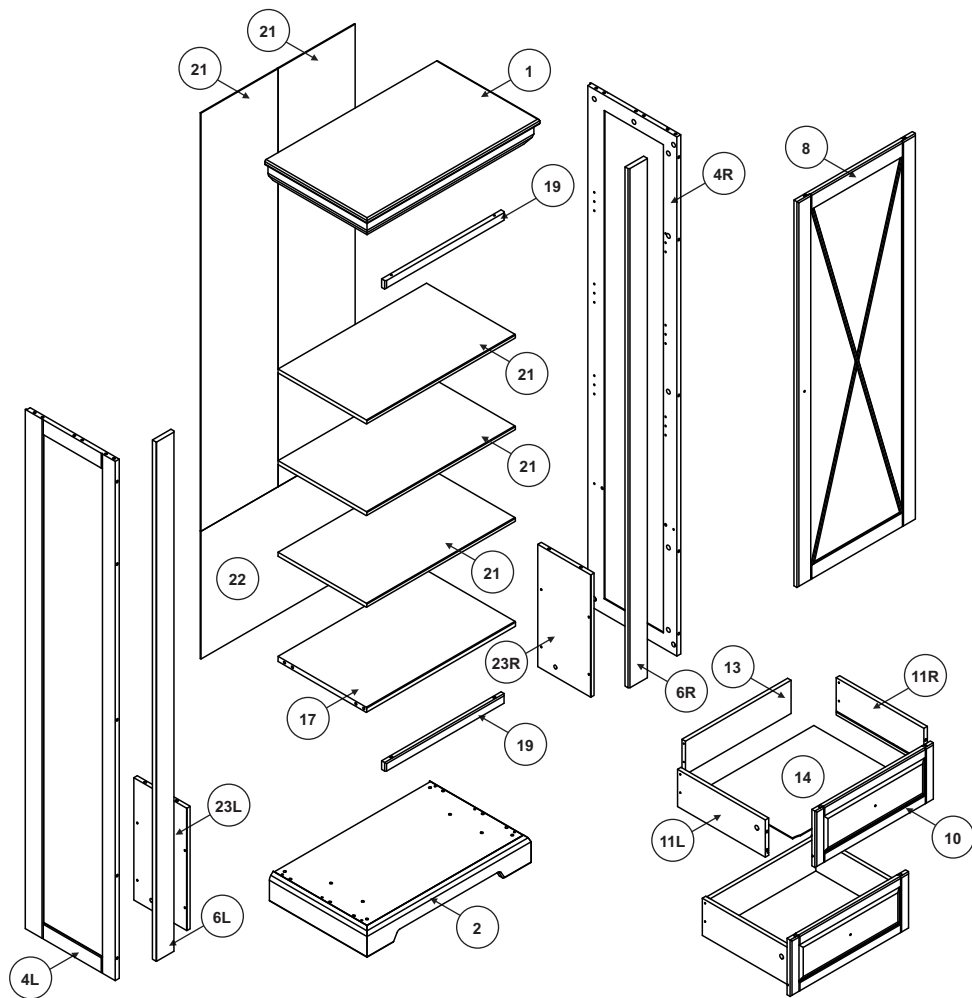

- | | |
|---|-------------------------------------|
| (D) Montageanleitung | (GB) Assembly instructions |
| (FR) Notice de montage | (IT) Istruzioni di montaggio |
| (NL) Handleiding voor de montage | (PL) Instrukcja montażu |
| (CZ) Montážní návod | (SK) Návod na montáž |
| (HU) Szerelési útmutató | (RO) Instrucțiuni de montaj |
| (TR) Montaj talimatı | (RU) ИНСТРУКЦИЯ ПО МОНТАЖУ |

12.09.2022

YB	1x20	ZF		YA	7x50	ZD	18mm	G	L=350	H	6x10,5
	x53		x1		x4		x17		x2		x8
XE		MA		W	4mm	B	34mm	C	15x10	ZA	12mm
x1		x4		x1		x30		x30		YF	M4x25
										NT	3,5x40
										x3	x12
O		P		R		T		A	8x35	NA	3,5x16
x3		x3		x3		x1		x24		Y	5mm
										MF	
										x2	