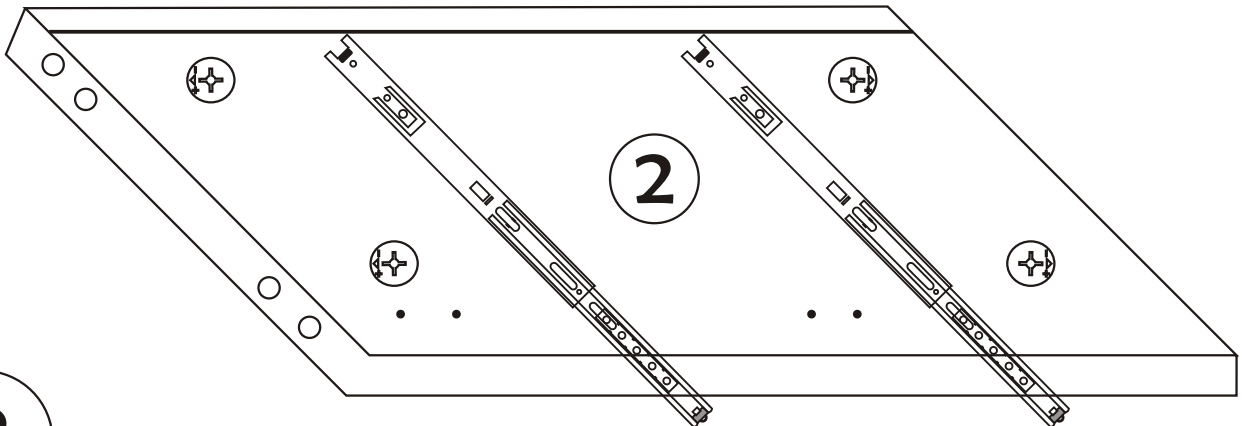

Botníková lavice FIUME
Lavica na topánky FIUME

Montážní/Montážny návod

KALUNE DESIGN
furniture

UPOZORNĚNÍ/UPOZORNENIE!!!

Hlavním spojovacím materiálem pro tyto produkty je spojovací kování Minifix. Před zahájením montáže zkontrolujte níže uvedené výkresy.

Náhled/Náhľad

Pro uživatele s hmotností nad 70 kg, se doporučuje namontovat středovou nohu.
Pre používateľov s hmotnosťou nad 70 kg, sa odporúča namontovať stredovú nohu.

1

2

3

4

6

7