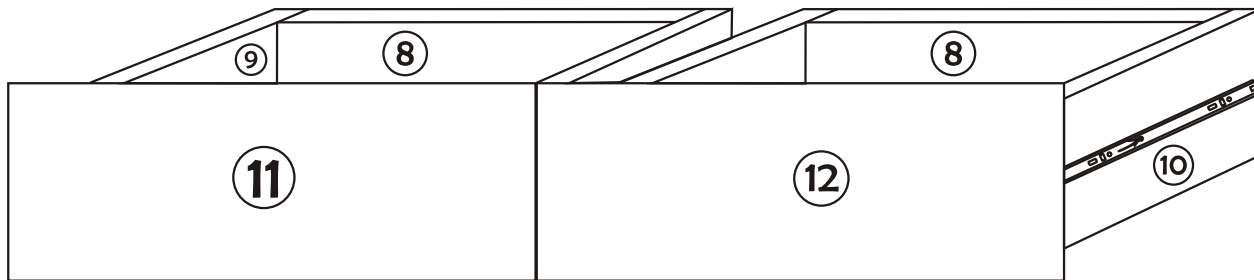

9

Dovozce/Dovozca: SCONTO Nábytek, s.r.o.,
Jeremiášova 947/16, Praha 5/SCONTO Nábytok
s.r.o., Nová 10/8144, Trnava