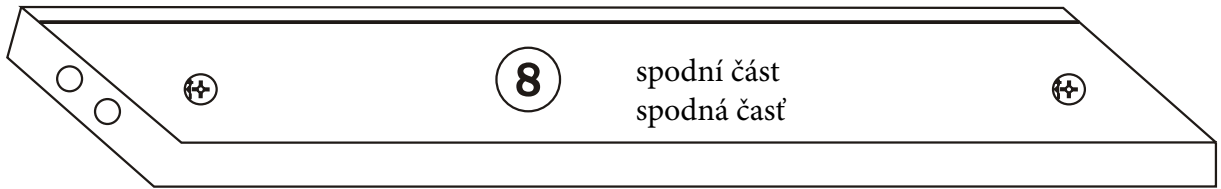

Botníková lavice FIUME
Lavica na topánky FIUME

Montážní/Montážny návod

KALUNE DESIGN
furniture

UPOZORNĚNÍ/UPOZORNENIE!!!

Hlavním spojovacím materiálem pro tyto produkty je spojovací kování Minifix. Před zahájením montáže zkontrolujte níže uvedené výkresy.

Náhled/Náhľad

Pro uživatele s hmotností nad 70 kg, se doporučuje namontovat středovou nohu.
Pre používateľov s hmotnosťou nad 70 kg, sa odporúča namontovať stredovú nohu.

1

2

3

4

6

7