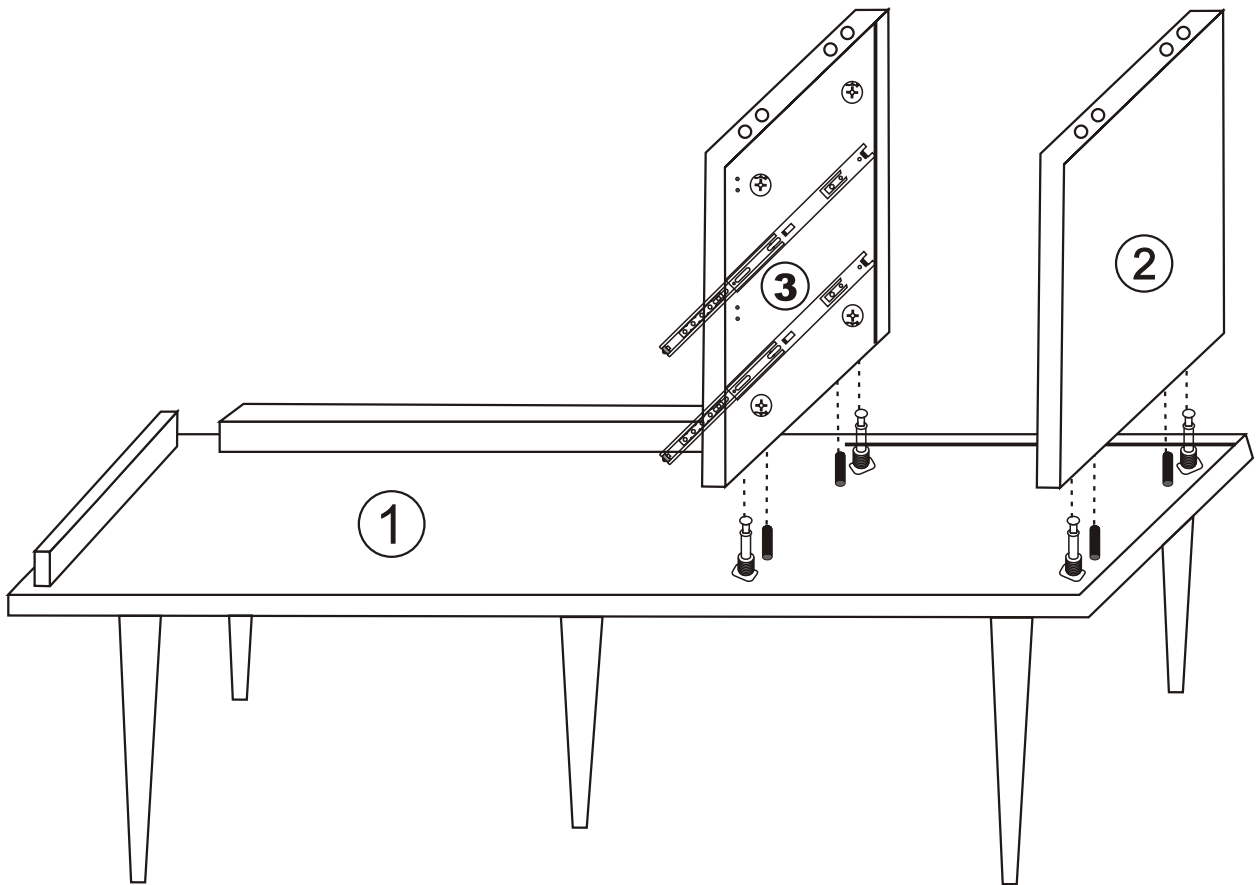

Botníková lavice FIUME
Lavica na topánky FIUME

Montážní/Montážny návod

KALUNE DESIGN
furniture

UPOZORNĚNÍ/UPOZORNENIE!!!

Hlavním spojovacím materiálem pro tyto produkty je spojovací kování Minifix. Před zahájením montáže zkontrolujte níže uvedené výkresy.

Náhled/Náhľad

Pro uživatele s hmotností nad 70 kg, se doporučuje namontovat středovou nohu.
Pre používateľov s hmotnosťou nad 70 kg, sa odporúča namontovať stredovú nohu.

1

2

3

4

6

7