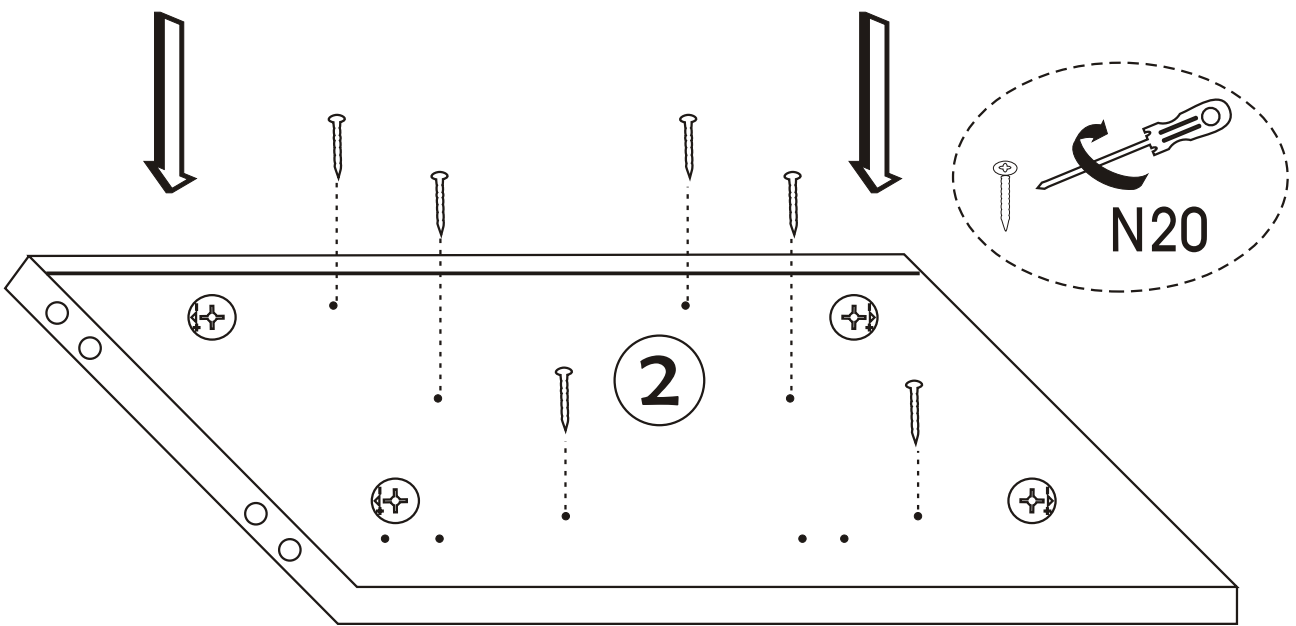

Botníková lavice FIUME
Lavica na topánky FIUME

Montážní/Montážny návod

KALUNE DESIGN
furniture

UPOZORNĚNÍ/UPOZORNENIE!!!

Hlavním spojovacím materiálem pro tyto produkty je spojovací kování Minifix. Před zahájením montáže zkontrolujte níže uvedené výkresy.

Hlavným spojovacím materiálom pre tieto produkty je spojovacie kovanie Minifix. Pred zahájením montáže skontrolujte nižšie uvedené výkresy.

Seznam příslušenství/Zoznam príslušenstva

R10  5 X	A1 Minifix  17 X	A2 Minifix  17 X	B6  2 X
	N20  32 X	A3  17 X	

Náhled/Náhľad

Pro uživatele s hmotností nad 70 kg, se doporučuje namontovat středovou nohu.
Pre používateľov s hmotnosťou nad 70 kg, sa odporúča namontovať stredovú nohu.

1

2

3

4

6

7