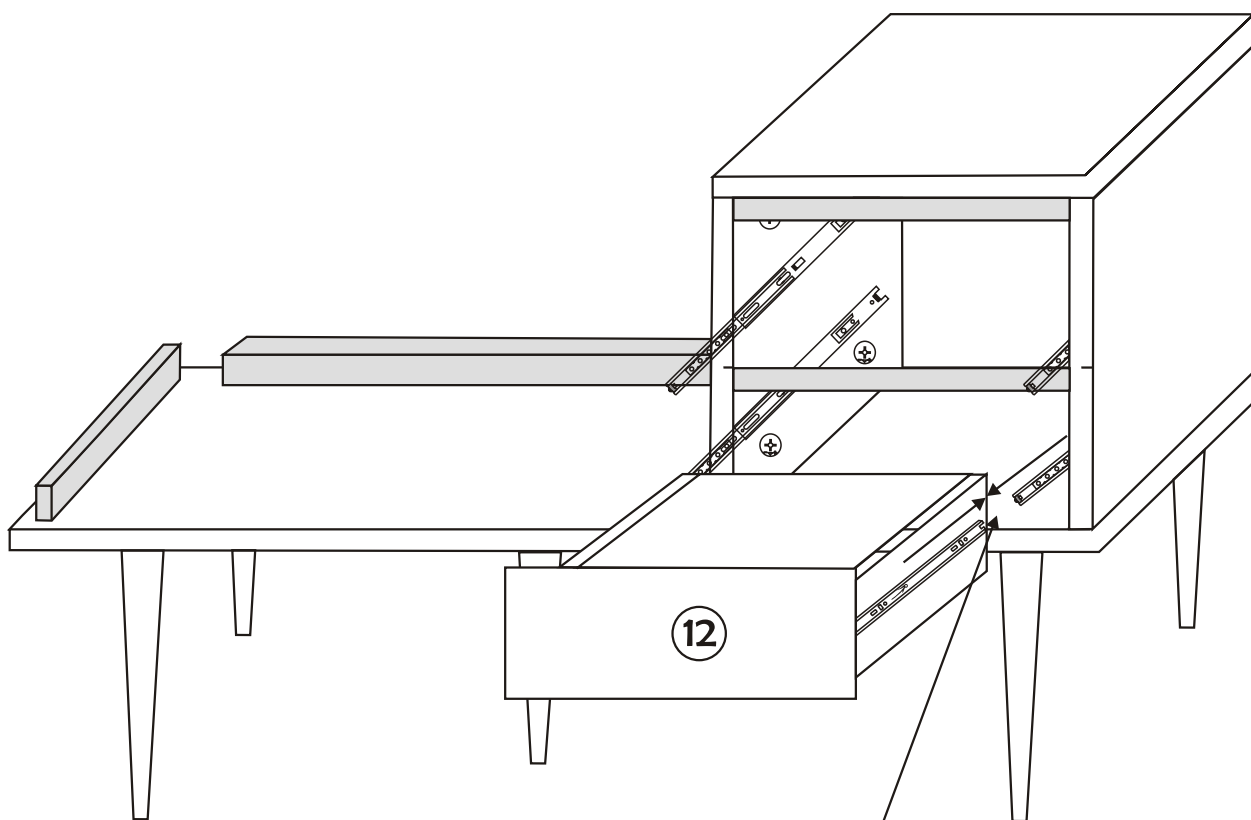

9

Dovozce/Dovozca: SCONTO Nábytek, s.r.o.,
Jeremiášova 947/16, Praha 5/SCONTO Nábytok
s.r.o., Nová 10/8144, Trnava