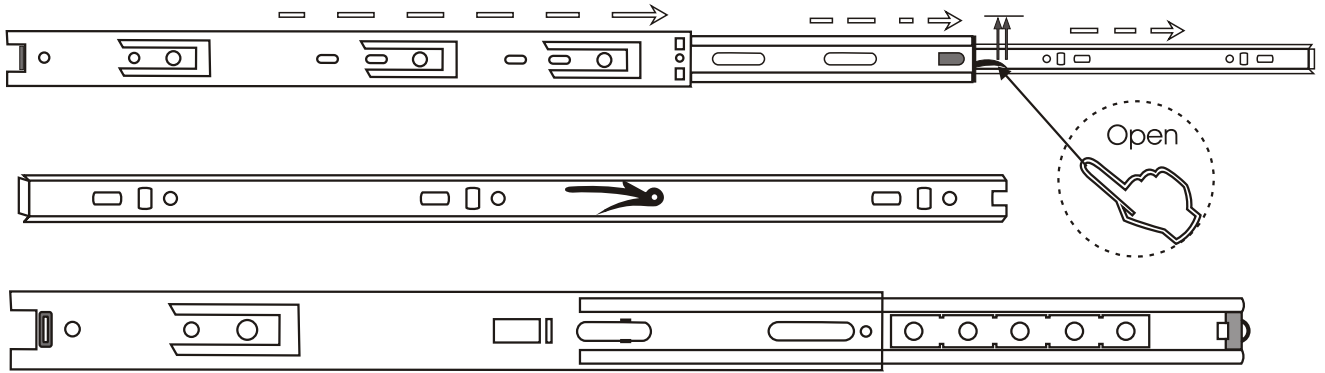

Botníková lavice FIUME
Lavica na topánky FIUME

Montážní/Montážny návod

KALUNE DESIGN
furniture

UPOZORNĚNÍ/UPOZORNENIE!!!

Hlavním spojovacím materiálem pro tyto produkty je spojovací kování Minifix. Před zahájením montáže zkontrolujte níže uvedené výkresy.

Hlavným spojovacím materiálom pre tieto produkty je spojovacie kovanie Minifix. Pred zahájením montáže skontrolujte nižšie uvedené výkresy.

Seznam příslušenství/Zoznam príslušenstva

R10  5 X	A1 Minifix  17 X	A2 Minifix  17 X	B6  2 X
	N20  32 X	A3  17 X	

Náhled/Náhľad

Pro uživatele s hmotností nad 70 kg, se doporučuje namontovat středovou nohu.
Pre používateľov s hmotnosťou nad 70 kg, sa odporúča namontovať stredovú nohu.

1

2

3

4

6

7