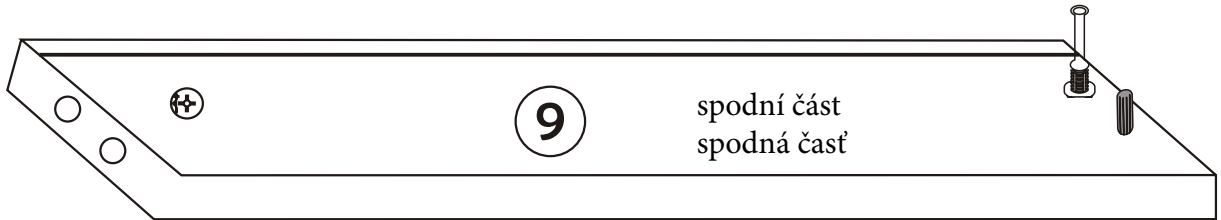

Botníková lavice FIUME
Lavica na topánky FIUME

Montážní/Montážny návod

KALUNE DESIGN
furniture

UPOZORNĚNÍ/UPOZORNENIE!!!

Hlavním spojovacím materiálem pro tyto produkty je spojovací kování Minifix. Před zahájením montáže zkontrolujte níže uvedené výkresy.

Hlavným spojovacím materiálom pre tieto produkty je spojovacie kovanie Minifix. Pred zahájením montáže skontrolujte nižšie uvedené výkresy.

Seznam příslušenství/Zoznam príslušenstva

R10  5 X	A1 Minifix  17 X	A2 Minifix  17 X	B6  2 X
	N20  32 X	A3  17 X	

Náhled/Náhľad

Pro uživatele s hmotností nad 70 kg, se doporučuje namontovat středovou nohu.
Pre používateľov s hmotnosťou nad 70 kg, sa odporúča namontovať stredovú nohu.

1

2

3

4

6

7