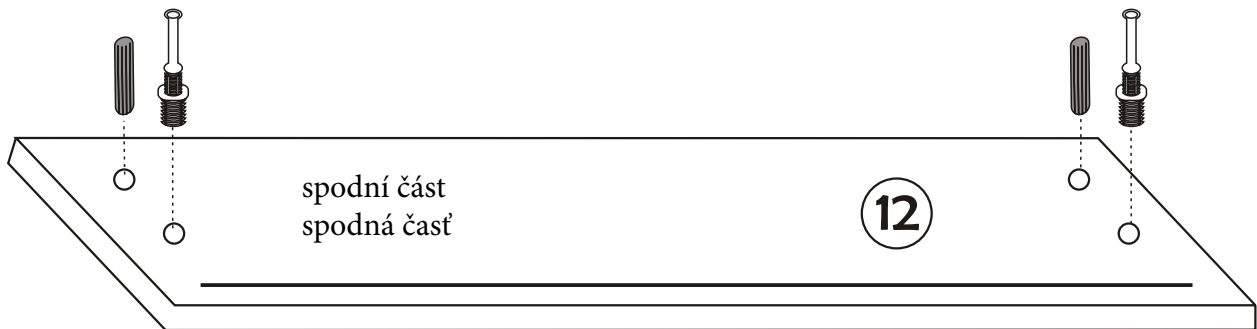

Botníková lavice FIUME
Lavica na topánky FIUME

Montážní/Montážny návod

KALUNE DESIGN
furniture

UPOZORNĚNÍ/UPOZORNENIE!!!

Hlavním spojovacím materiálem pro tyto produkty je spojovací kování Minifix. Před zahájením montáže zkontrolujte níže uvedené výkresy.

Hlavným spojovacím materiálom pre tieto produkty je spojovacie kovanie Minifix. Pred zahájením montáže skontrolujte nižšie uvedené výkresy.

Seznam příslušenství/Zoznam príslušenstva

R10  5 X	A1 Minifix  17 X	A2 Minifix  17 X	B6  2 X
	N20  32 X	A3  17 X	

Náhled/Náhľad

Pro uživatele s hmotností nad 70 kg, se doporučuje namontovat středovou nohu.
Pre používateľov s hmotnosťou nad 70 kg, sa odporúča namontovať stredovú nohu.

1

2

3

4

6

7