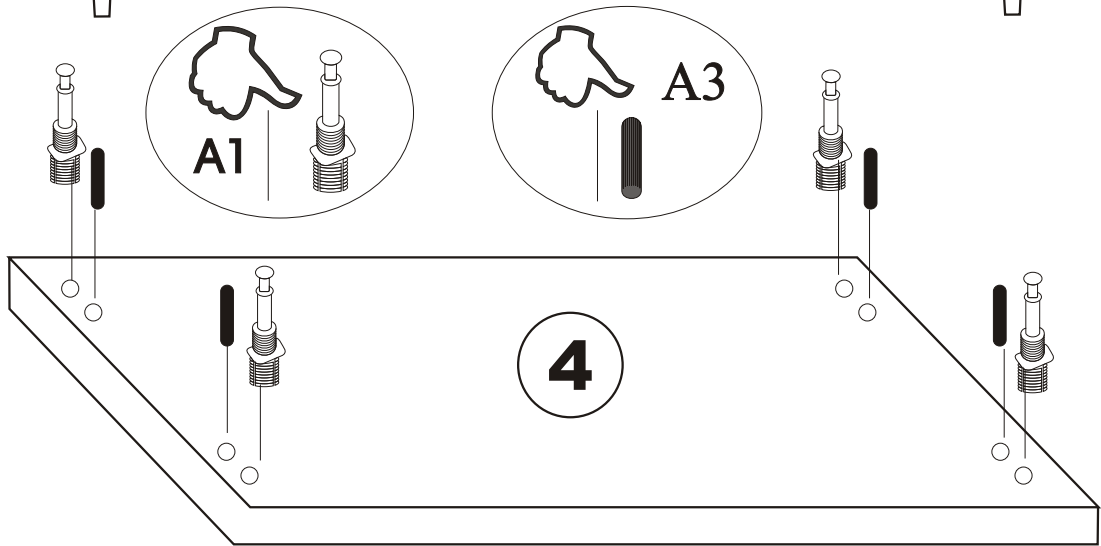

Botníková lavice FIUME
Lavica na topánky FIUME

Montážní/Montážny návod

KALUNE DESIGN
furniture

UPOZORNĚNÍ/UPOZORNENIE!!!

Hlavním spojovacím materiálem pro tyto produkty je spojovací kování Minifix. Před zahájením montáže zkontrolujte níže uvedené výkresy.

Hlavným spojovacím materiálom pre tieto produkty je spojovacie kovanie Minifix. Pred zahájením montáže skontrolujte nižšie uvedené výkresy.

Seznam příslušenství/Zoznam príslušenstva

R10  5 X	A1 Minifix  17 X	A2 Minifix  17 X	B6  2 X
	N20  32 X	A3  17 X	

Náhled/Náhľad

Pro uživatele s hmotností nad 70 kg, se doporučuje namontovat středovou nohu.
Pre používateľov s hmotnosťou nad 70 kg, sa odporúča namontovať stredovú nohu.

1

2

3

4

6

7