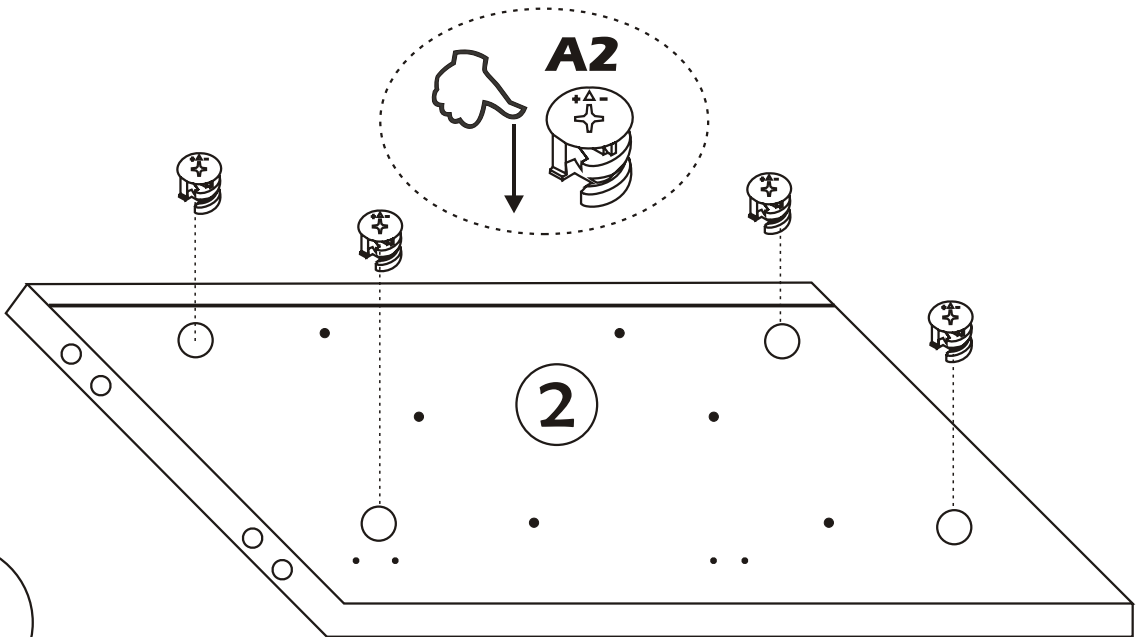

Botníková lavice FIUME
Lavica na topánky FIUME

Montážní/Montážny návod

KALUNE DESIGN
furniture

UPOZORNĚNÍ/UPOZORNENIE!!!

Hlavním spojovacím materiálem pro tyto produkty je spojovací kování Minifix. Před zahájením montáže zkontrolujte níže uvedené výkresy.

Hlavným spojovacím materiálom pre tieto produkty je spojovacie kovanie Minifix. Pred zahájením montáže skontrolujte nižšie uvedené výkresy.

Seznam příslušenství/Zoznam príslušenstva

R10  5 X	A1 Minifix  17 X	A2 Minifix  17 X	B6  2 X
	N20  32 X	A3  17 X	

Náhled/Náhľad

Pro uživatele s hmotností nad 70 kg, se doporučuje namontovat středovou nohu.
Pre používateľov s hmotnosťou nad 70 kg, sa odporúča namontovať stredovú nohu.

1

2

3

4

6

7