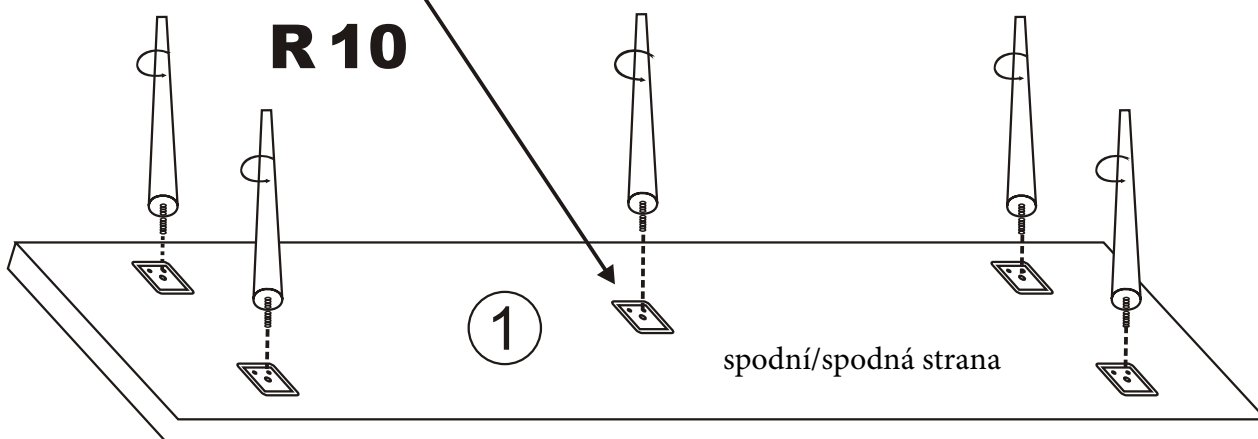

UPOZORNĚNÍ/UPOZORNENIE!!!

Hlavním spojovacím materiálem pro tyto produkty je spojovací kování Minifix. Před zahájením montáže zkontrolujte níže uvedené výkresy.

Hlavným spojovacím materiálom pre tieto produkty je spojovacie kovanie Minifix. Pred zahájením montáže skontrolujte nižšie uvedené výkresy.

Seznam příslušenství/Zoznam príslušenstva

R10 5 X	A1 Minifix 17 X	A2 Minifix 17 X	B6 2 X
	N20 32 X	A3 17 X	

Náhled/Náhľad

Pro uživatele s hmotností nad 70 kg, se doporučuje namontovat středovou nohu.
Pre používateľov s hmotnosťou nad 70 kg, sa odporúča namontovať stredovú nohu.

1