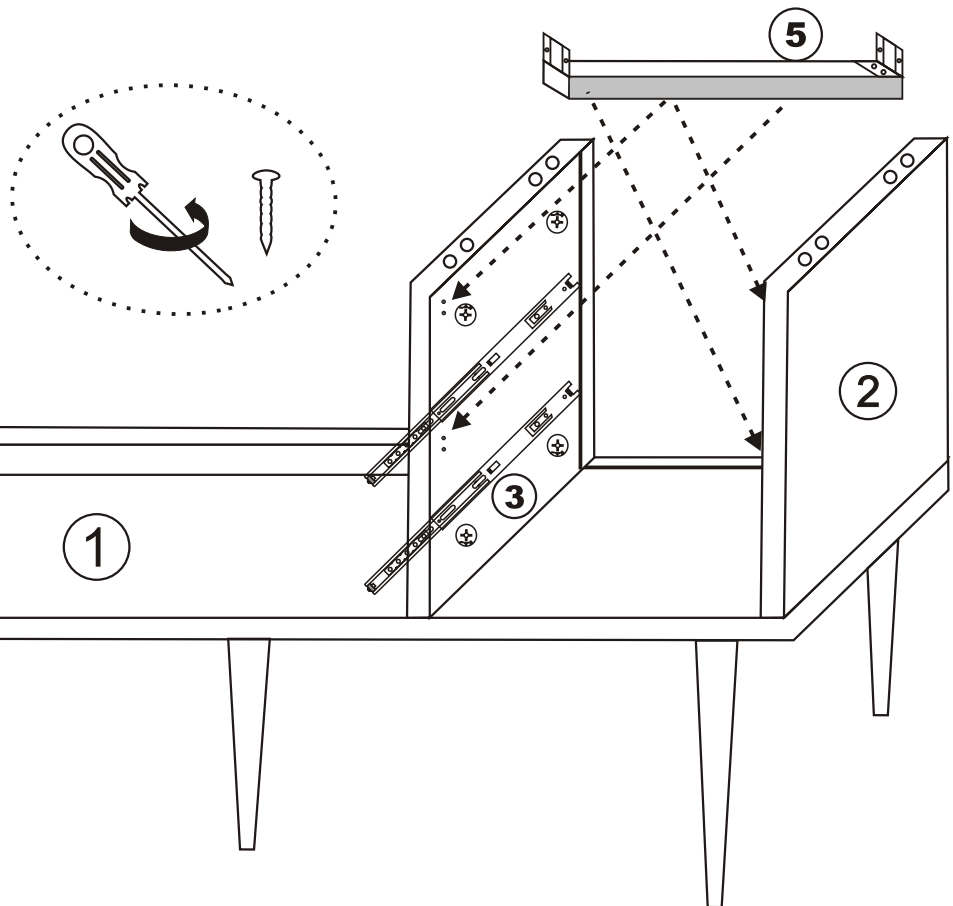

Botníková lavice FIUME
Lavica na topánky FIUME

Montážní/Montážny návod

KALUNE DESIGN
furniture

UPOZORNĚNÍ/UPOZORNENIE!!!

Hlavním spojovacím materiálem pro tyto produkty je spojovací kování Minifix. Před zahájením montáže zkontrolujte níže uvedené výkresy.

Náhled/Náhľad

Pro uživatele s hmotností nad 70 kg, se doporučuje namontovat středovou nohu.
Pre používateľov s hmotnosťou nad 70 kg, sa odporúča namontovať stredovú nohu.

1

2

3

4

6

7