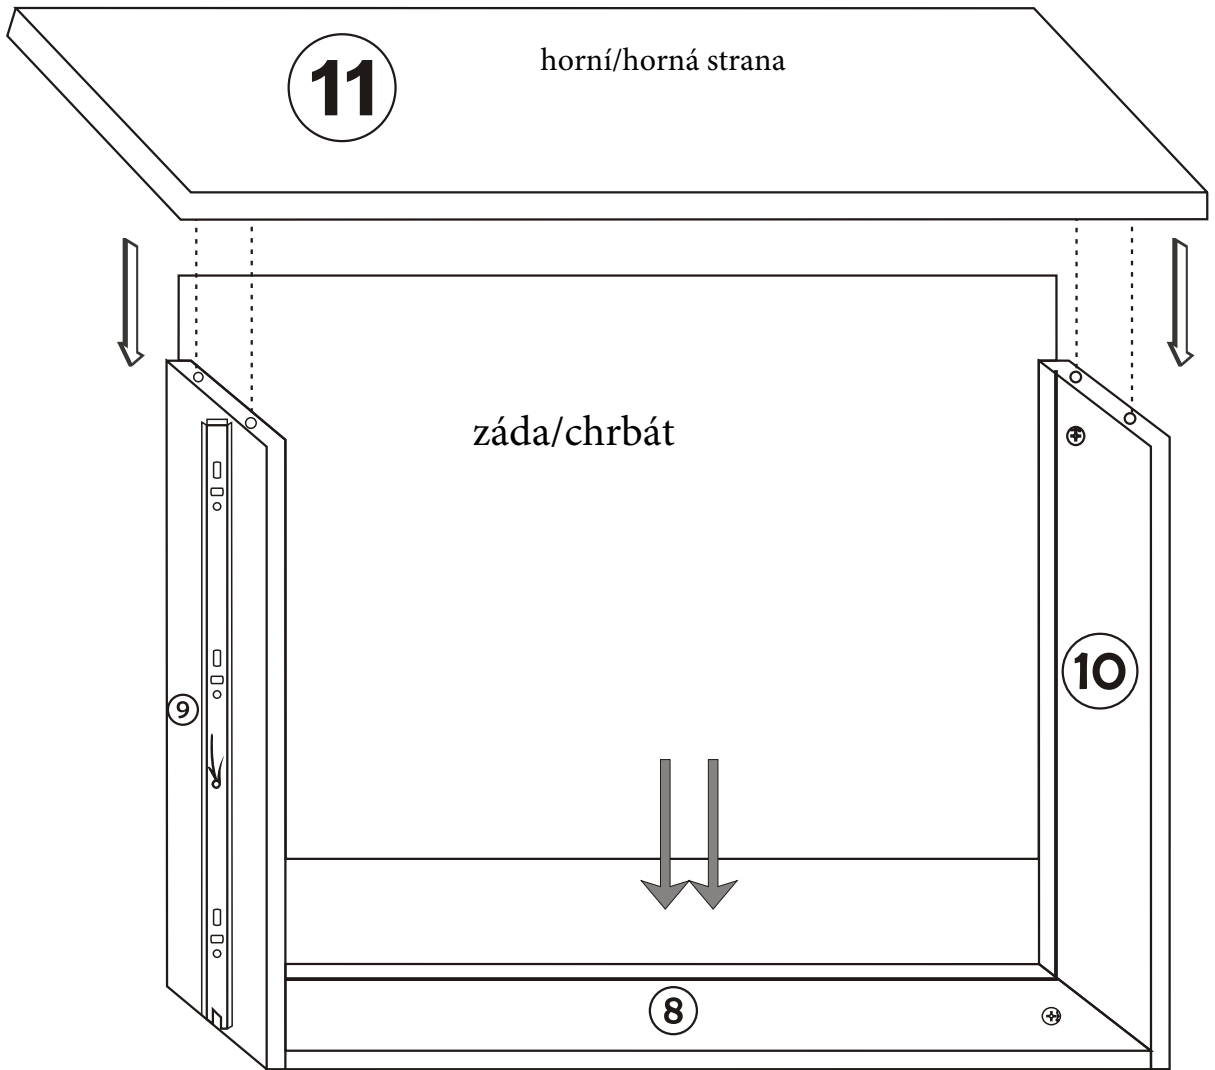

Náhled/Náhľad

Pro uživatele s hmotností nad 70 kg, se doporučuje namontovat středovou nohu.
Pre používateľov s hmotnosťou nad 70 kg, sa odporúča namontovať stredovú nohu.

1

2

3

4

6

7