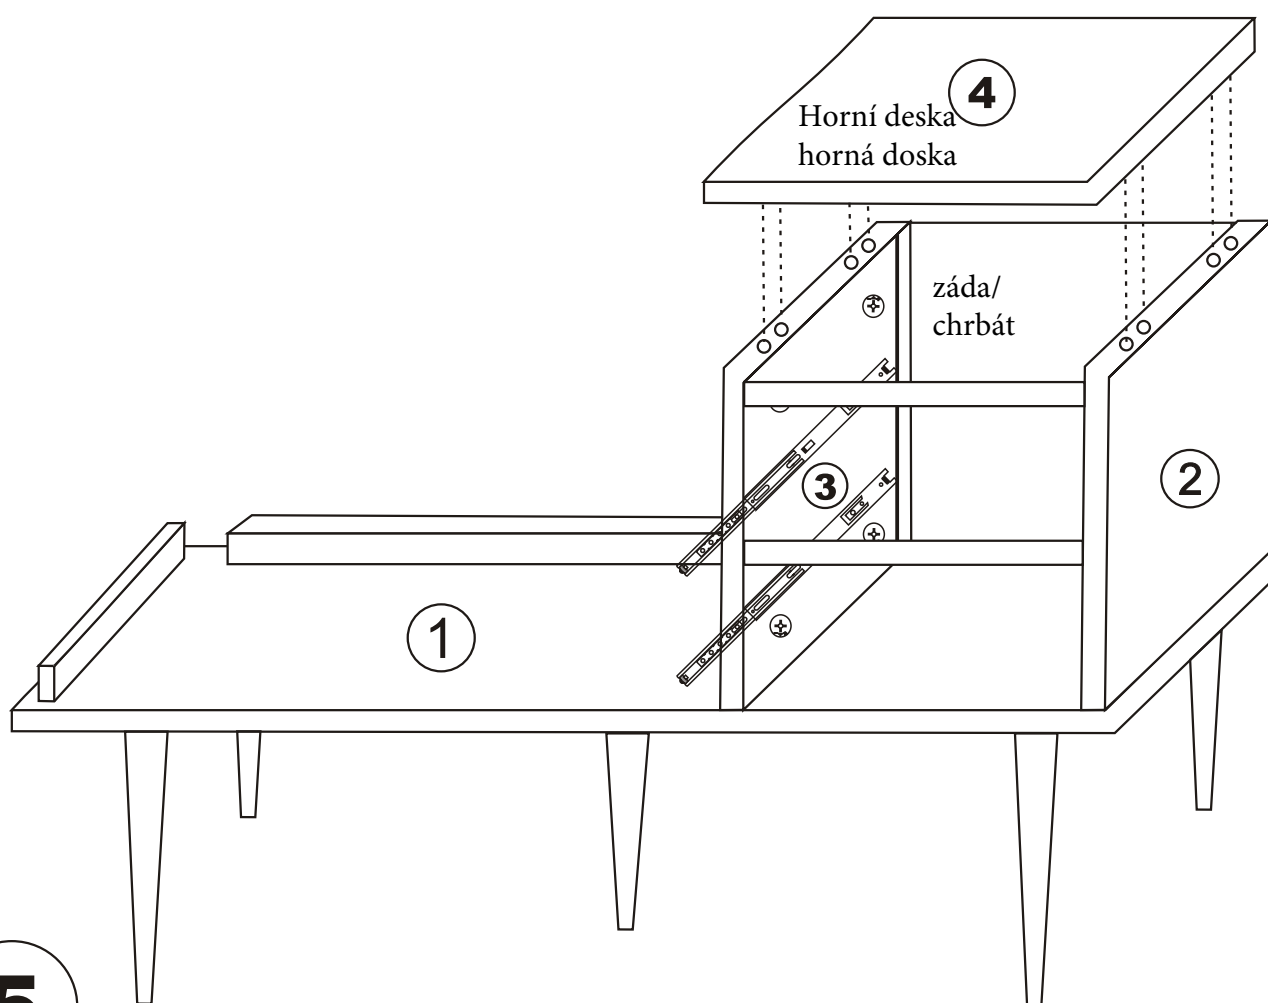

Botníková lavice FIUME
Lavica na topánky FIUME

Montážní/Montážny návod

KALUNE DESIGN
furniture

UPOZORNĚNÍ/UPOZORNENIE!!!

Hlavním spojovacím materiálem pro tyto produkty je spojovací kování Minifix. Před zahájením montáže zkontrolujte níže uvedené výkresy.

Náhled/Náhľad

Pro uživatele s hmotností nad 70 kg, se doporučuje namontovat středovou nohu.
Pre používateľov s hmotnosťou nad 70 kg, sa odporúča namontovať stredovú nohu.

1

2

3

4

6

7