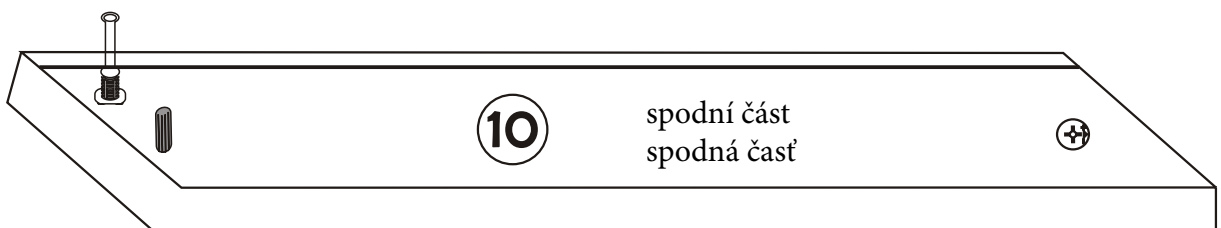

Botníková lavice FIUME
Lavica na topánky FIUME

Montážní/Montážny návod

KALUNE DESIGN
furniture

UPOZORNĚNÍ/UPOZORNENIE!!!

Hlavním spojovacím materiálem pro tyto produkty je spojovací kování Minifix. Před zahájením montáže zkontrolujte níže uvedené výkresy.

Náhled/Náhľad

Pro uživatele s hmotností nad 70 kg, se doporučuje namontovat středovou nohu.
Pre používateľov s hmotnosťou nad 70 kg, sa odporúča namontovať stredovú nohu.

1

2

3

4

6

7