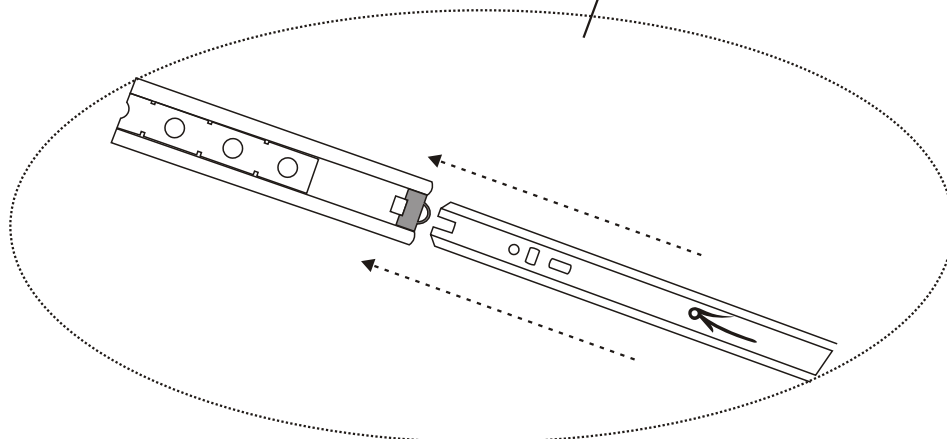

9

Dovozce/Dovozca: SCONTO Nábytek, s.r.o.,
Jeremiášova 947/16, Praha 5/SCONTO Nábytok
s.r.o., Nová 10/8144, Trnava