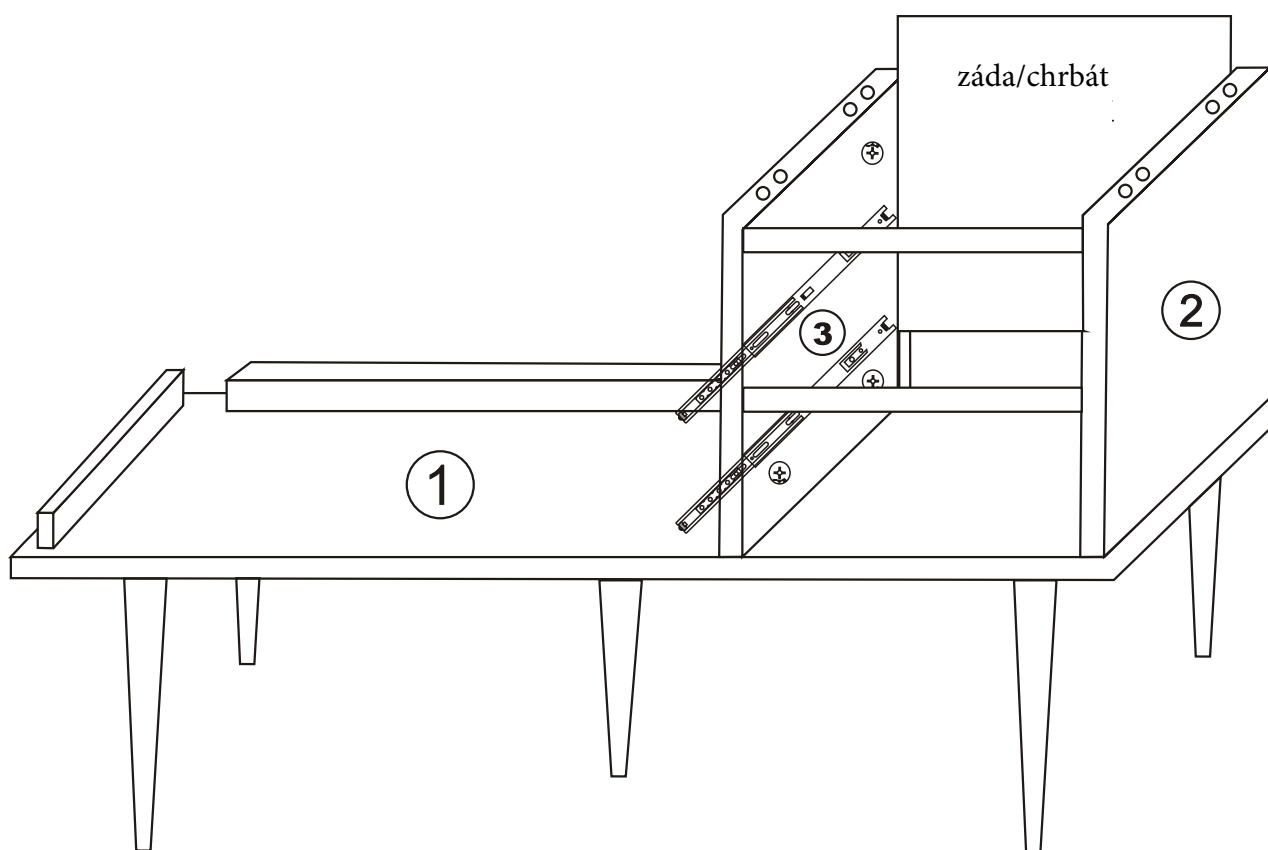

Botníková lavice FIUME
Lavica na topánky FIUME

Montážní/Montážny návod

KALUNE DESIGN
furniture

UPOZORNĚNÍ/UPOZORNENIE!!!

Hlavním spojovacím materiálem pro tyto produkty je spojovací kování Minifix. Před zahájením montáže zkontrolujte níže uvedené výkresy.

Náhled/Náhľad

Pro uživatele s hmotností nad 70 kg, se doporučuje namontovat středovou nohu.
Pre používateľov s hmotnosťou nad 70 kg, sa odporúča namontovať stredovú nohu.

1

2

3

4

6

7