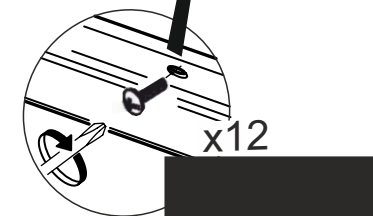

Montáž by měla být prováděna dvěma osobami.
Montáž by mala byť vykonávaná dvoma osobami.

Náčiní potřebné k montáži (není součástí balení)
Náčinie potrebné na montáž (nie je súčasťou balenia)

Seznam příslušenství/Zoznam príslušenstva

3,5 X 40 x 5	x 30	X 8	X 30

Postupujte podle kroků instalace v uvedeném pořadí.
Umístěte díly tak, jak je znázorněno v krocích instalační příručky.
Postupujte podľa krokov inštalácie v uvedenom poradí.
Umiestnite diely tak, ako je znázornené v krokoch inštaláčnej príručky.

1

6