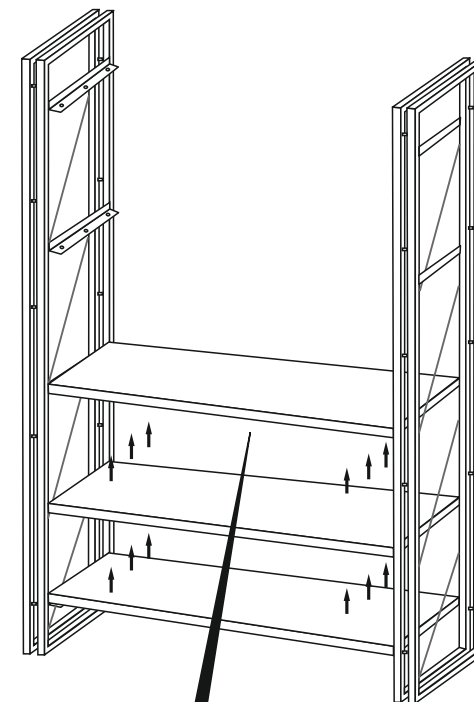

Montáž by měla být prováděna dvěma osobami.
Montáž by mala byť vykonávaná dvoma osobami.

Náčiní potřebné k montáži (není součástí balení)
Náčinie potrebné na montáž (nie je súčasťou balenia)

Seznam příslušenství/Zoznam príslušenstva

3,5 X 40 x 5	x 30	X 8	X 30

Postupujte podle kroků instalace v uvedeném pořadí.
Umístěte díly tak, jak je znázorněno v krocích instalační příručky.
Postupujte podľa krokov inštalácie v uvedenom poradí.
Umiestnite diely tak, ako je znázornené v krokoch inštaláčnej príručky.

1

6