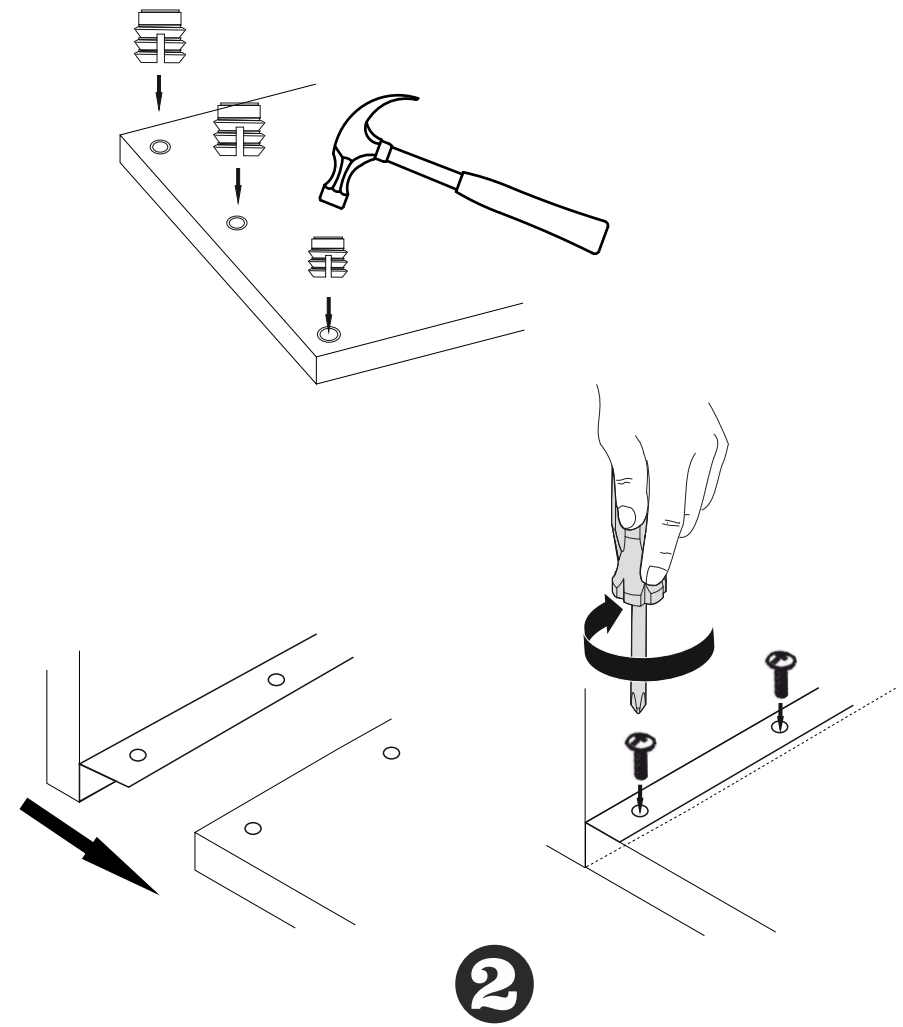

## Seznam příslušenství/Zoznam príslušenstva

			
3,5 X 40 x 5	x 30	X 8	X 30

Postupujte podle kroků instalace v uvedeném pořadí.  
Umístěte díly tak, jak je znázorněno v krocích instalační příručky.  
Postupujte podľa krokov inštalácie v uvedenom poradí.  
Umiestnite diely tak, ako je znázornené v krokoch inštaláčnej príručky.

## Upozornění/Upozornenie!!

Hlavním spojovacím materiálem pro tyto produkty je spojovací kování Minifix. Před zahájením montáže zkontrolujte níže uvedené výkresy.

Hlavným spojovacím materiálom pre tieto produkty je spojovacie kovanie Minifix. Pred zahájením montáže skontrolujte nižšie uvedené výkresy.