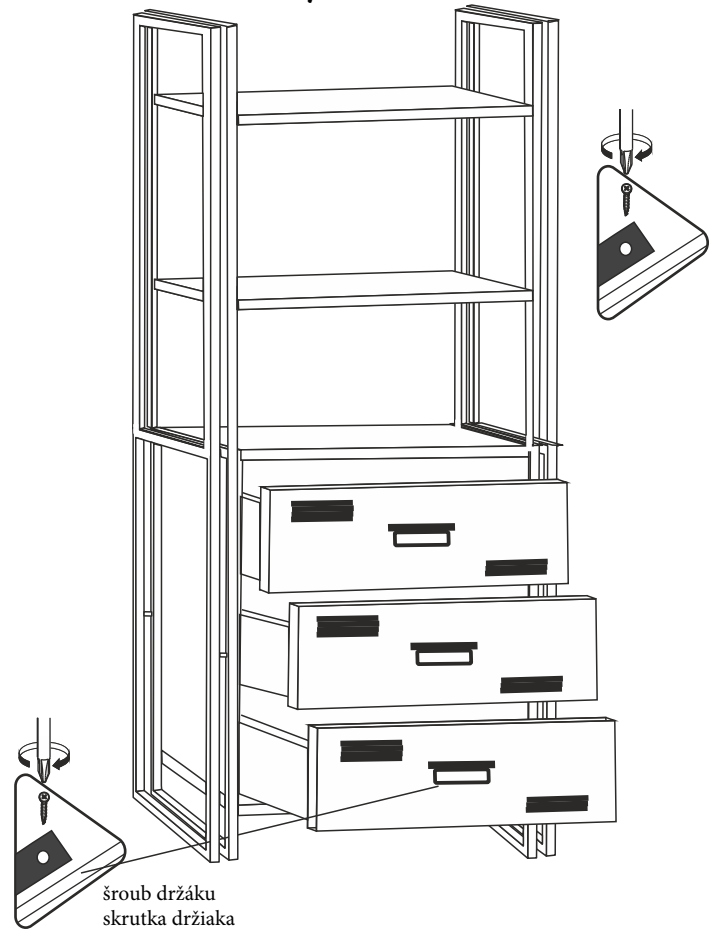

Knihovna/Knižnica COSMO II

Montážní/Montážny návod

 Minifix 12x	 Hlava minifix 12x	 Spojovací kolík 40x	 Utahovací šroub 24x Utahovacia skrutka
 Úchytka/Růčka 3x	 6x Skrutky na rúčku Šroubky pro úchytku	 Roh 10x	 24x skříňový šroub skrutka do dřeva
 4x18 šroub/skrutka 46x	 Krytky na nohy 8x	 Teleskopická výsuvná tyč 30 cm - 3x	

*upevněte příslušenství, jak je znázorněno, při instalaci produktu dodržujte instalační postup

*pripevnite príslušenstvo, ako je znázornené, pri inštalácii produktu dodržujte inštaláčny postup