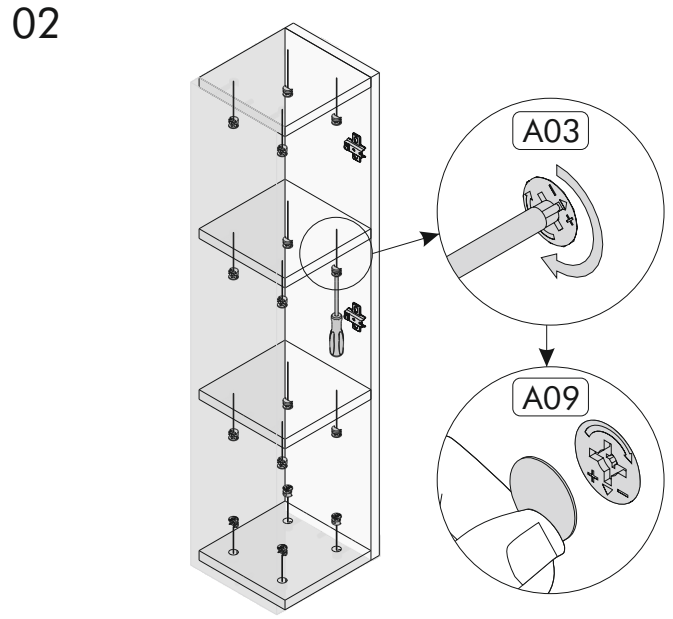

Kladivo

Vrtačku/Vřtačku

Příklepovou vrtačku/Příklepovou vřtačku

šroubovákškrutkovač

SEZNAM DÍLŮ/ZOZNAM DIELOV

SEZNAM PŘÍSLUŠENSTVÍ / ZOZNAM PŘÍSLUŠENSTVA

Kód	Rozměry/Rozmery	Počet	SEZNAM PŘÍSLUŠENSTVÍ / ZOZNAM PŘÍSLUŠENSTVA			
01	90 x 18.5 x 1.8 cm	2	 x8 A01	 x16 A35	 x16 A03	 x16 A09
02	18.5 x 18.5 x 1.8 cm	4	 x3 A19	 x11 A06 3.5x18	 x2 A12	 x2 A13
03	60 x 22.1 x 1.8 cm	1	 x3 A17 5x70	 x3 A18	 x2 A11	 x1 A75

07

08

09

10

NASTAVENÍ DVÍŘEK/NASTAVENIE DVIEROK

A9

TV sestava/zostava GOO

K sestavení potřebujete:/Na zostavenie potrebujete:

SEZNAM DÍLŮ/ZOZNAM DIELOV

SEZNAM PŘÍSLUŠENSTVÍ / ZOZNAM PŘÍSLUŠENSTVA

Kód	Rozměry/Rozmery	Počet	SEZNAM PŘÍSLUŠENSTVÍ / ZOZNAM PŘÍSLUŠENSTVA		
01	180 x 35 x 1.8 cm	1	 x20 A01	 x20 A35	 x20 A03
02	180 x 35 x 1.8 cm	1	 x20 A09	 x40 A05	 x40 A06 3.5x18
03	35 x 29.7 x 1.8 cm	2	 x4 A12	 x4 A15	 x2 A75
04	33 x 29.7 x 1.8 cm	2	 x4 A11	 x6 A71	
05	56.4 x 33 x 1.8 cm	1			
06	60 x 29.1 x 1.8 cm	2			
07	179.5 x 33 x 0.3 cm	1			