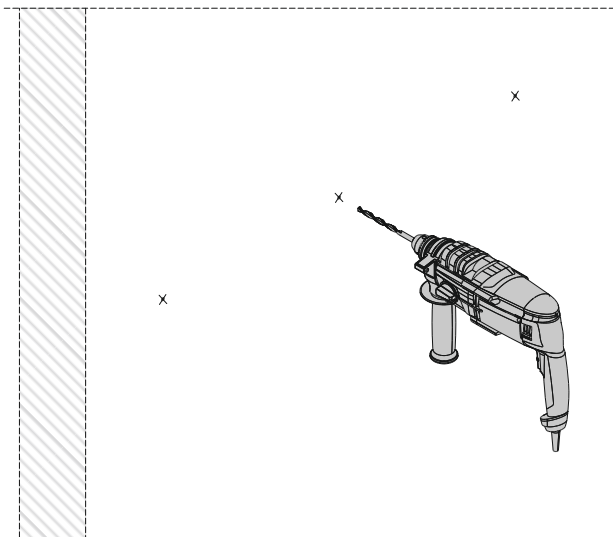

01

02

OZNAČENÍ/OZNAČENIE

03

04

05