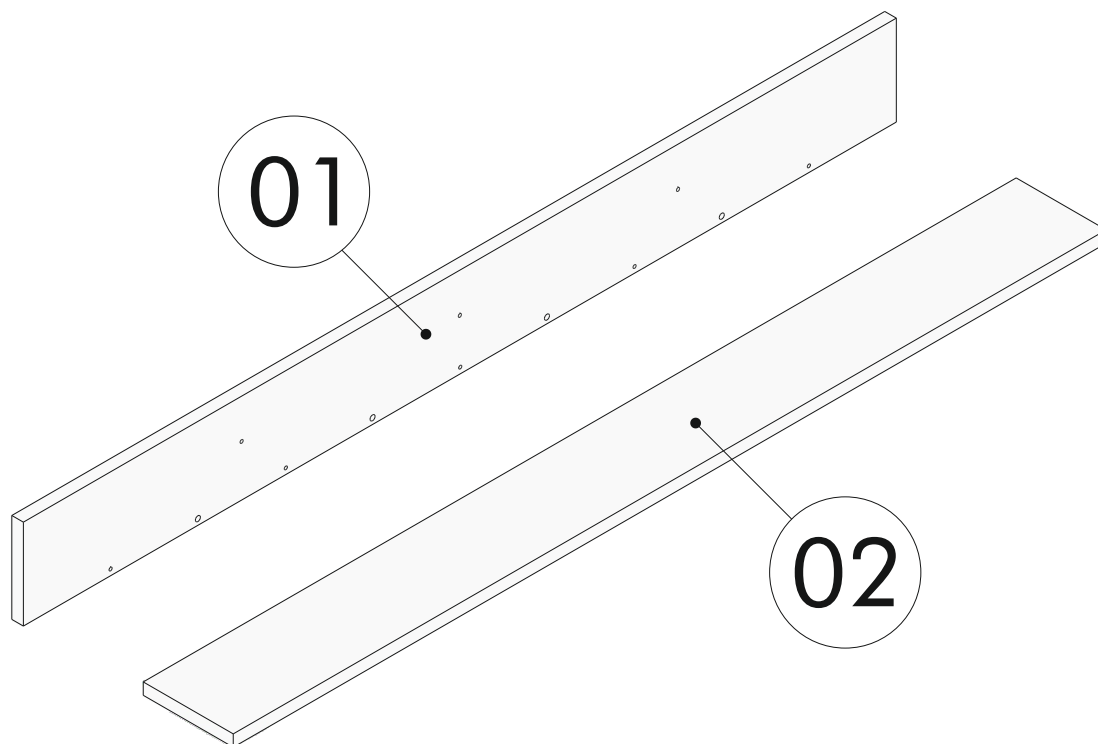

K sestavení potřebujete: /Na zostavenie potrebujete:

1 osoba

Kladivo

Vrtačku/Vrtačku

Příklepovou vrtačku/Příklepovú vrtačku

SEZNAM DÍLŮ/ZOZNAM DIELOV

SEZNAM PŘÍSLUŠENSTVÍ / ZOZNAM PŘÍSLUŠENSTVA

Kód	Rozměry/Rozmery	Počet				
01	135.8 x 13 x 1.8	1		x5		x3
02	135.8 x 15 x 1.8	1	A08	4x50	A18	
				x3		x3
			A17	5x70	A09	
				x4		
			A01			

SEZNAM DÍLŮ/ZOZNAM DIELOV

SEZNAM PŘÍSLUŠENSTVÍ / ZOZNAM PŘÍSLUŠENSTVA

Kód	Rozměry/Rozmery	Počet	SEZNAM PŘÍSLUŠENSTVÍ / ZOZNAM PŘÍSLUŠENSTVA		
01	180 x 35 x 1.8 cm	1	 x20 A01	 x20 A35	 x20 A03
02	180 x 35 x 1.8 cm	1	 x20 A09	 x40 A05	 x40 A06 3.5x18
03	35 x 29.7 x 1.8 cm	2	 x4 A12	 x4 A15	 x2 A75
04	33 x 29.7 x 1.8 cm	2	 x4 A11	 x6 A71	
05	56.4 x 33 x 1.8 cm	1			
06	60 x 29.1 x 1.8 cm	2			
07	179.5 x 33 x 0.3 cm	1			