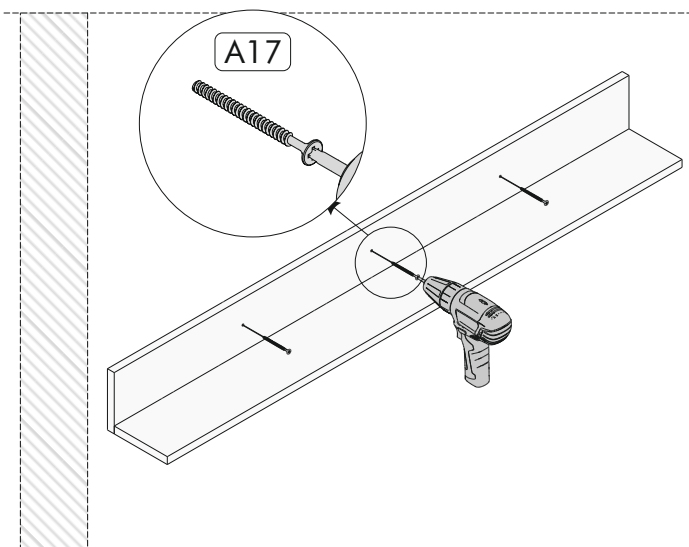

01

02

OZNAČENÍ/OZNAČENIE

03

04

05