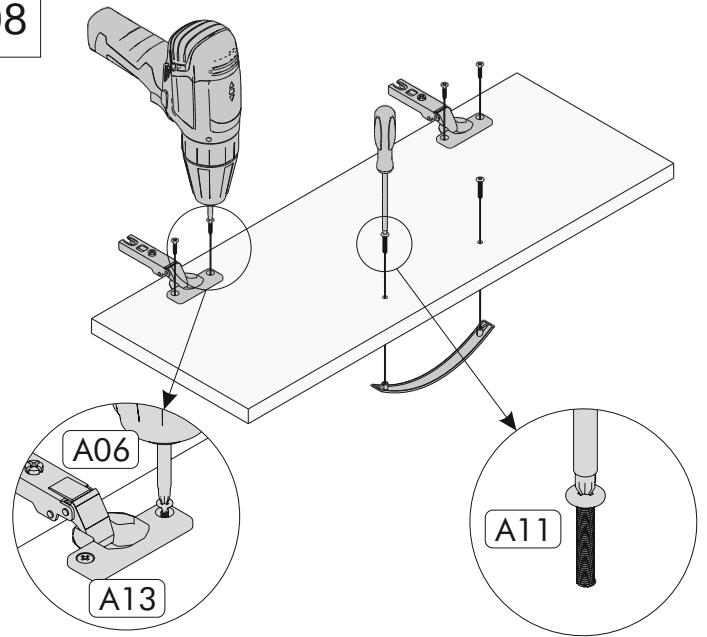

07

08

09

10

NASTAVENÍ DVÍŘEK/NASTAVENIE DVIEROK