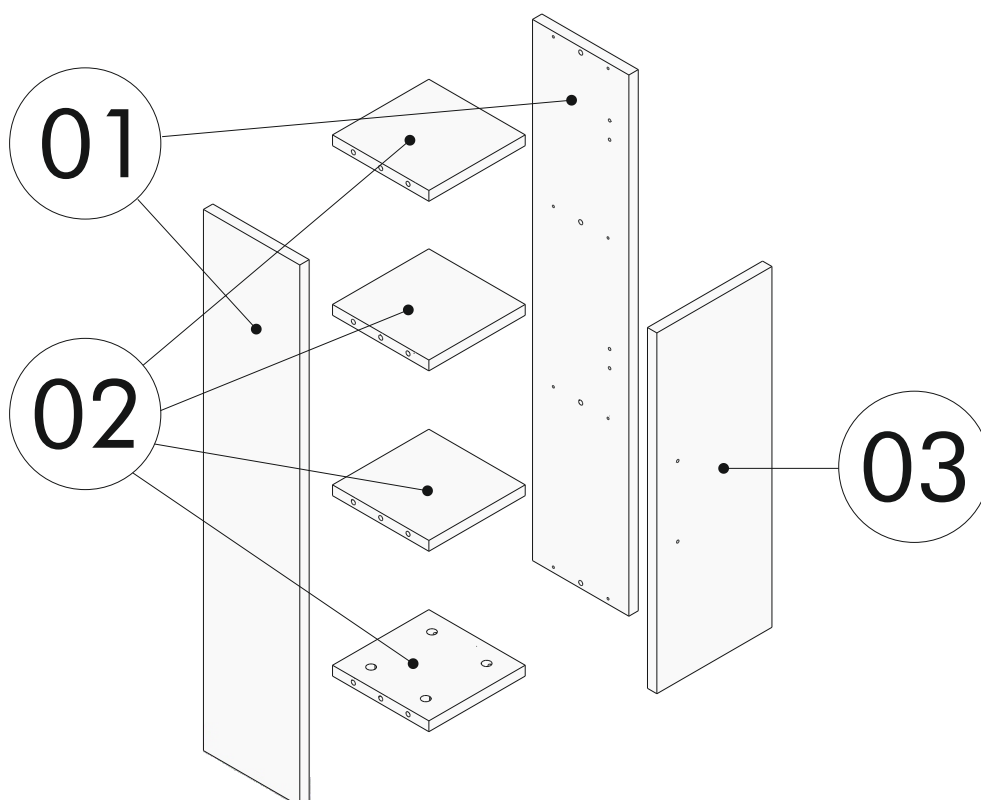

Kladivo

Vrtačku/Vřtačku

Příklepovou vrtačku/Příklepovou vřtačku

šroubovákškrutkovač

SEZNAM DÍLŮ/ZOZNAM DIELOV

SEZNAM PŘÍSLUŠENSTVÍ / ZOZNAM PŘÍSLUŠENSTVA

Kód	Rozměry/Rozmery	Počet	SEZNAM PŘÍSLUŠENSTVÍ / ZOZNAM PŘÍSLUŠENSTVA			
01	90 x 18.5 x 1.8 cm	2	 x8 A01	 x16 A35	 x16 A03	 x16 A09
02	18.5 x 18.5 x 1.8 cm	4	 x3 A19	 x11 A06 3.5x18	 x2 A12	 x2 A13
03	60 x 22.1 x 1.8 cm	1	 x3 A17 5x70	 x3 A18	 x2 A11	 x1 A75

SEZNAM DÍLŮ/ZOZNAM DIELOV

SEZNAM PŘÍSLUŠENSTVÍ / ZOZNAM PŘÍSLUŠENSTVA

Kód	Rozměry/Rozmery	Počet	SEZNAM PŘÍSLUŠENSTVÍ / ZOZNAM PŘÍSLUŠENSTVA		
01	180 x 35 x 1.8 cm	1	 x20 A01	 x20 A35	 x20 A03
02	180 x 35 x 1.8 cm	1	 x20 A09	 x40 A05	 x40 A06 3.5x18
03	35 x 29.7 x 1.8 cm	2	 x4 A12	 x4 A15	 x2 A75
04	33 x 29.7 x 1.8 cm	2	 x4 A11	 x6 A71	
05	56.4 x 33 x 1.8 cm	1			
06	60 x 29.1 x 1.8 cm	2			
07	179.5 x 33 x 0.3 cm	1			