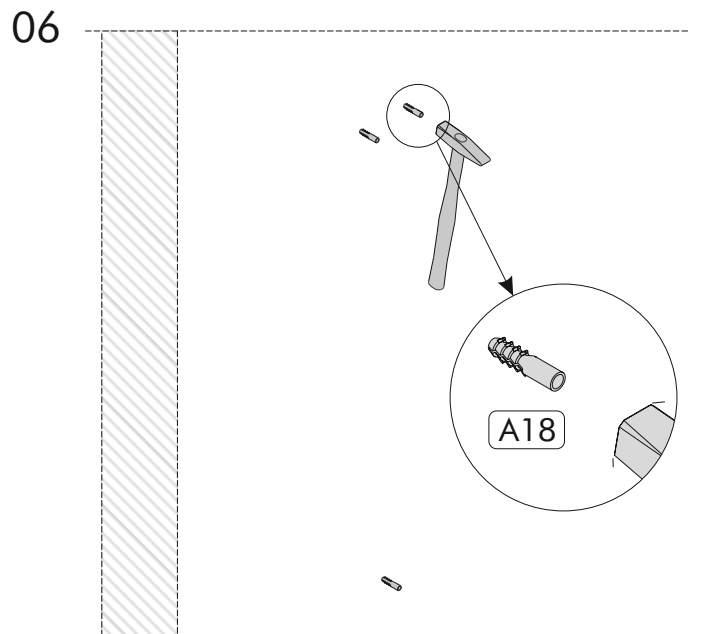

Kladivo

Vrtačku/Vřtačku

Příklepovou vrtačku/Příklepovou vřtačku

šroubovákškrutkovač

SEZNAM DÍLŮ/ZOZNAM DIELOV

SEZNAM PŘÍSLUŠENSTVÍ / ZOZNAM PŘÍSLUŠENSTVA

Kód	Rozměry/Rozmery	Počet	SEZNAM PŘÍSLUŠENSTVÍ / ZOZNAM PŘÍSLUŠENSTVA			
01	90 x 18.5 x 1.8 cm	2	 x8 A01	 x16 A35	 x16 A03	 x16 A09
02	18.5 x 18.5 x 1.8 cm	4	 x3 A19	 x11 A06 3.5x18	 x2 A12	 x2 A13
03	60 x 22.1 x 1.8 cm	1	 x3 A17 5x70	 x3 A18	 x2 A11	 x1 A75

SEZNAM DÍLŮ/ZOZNAM DIELOV

SEZNAM PŘÍSLUŠENSTVÍ / ZOZNAM PŘÍSLUŠENSTVA

Kód	Rozměry/Rozmery	Počet	SEZNAM PŘÍSLUŠENSTVÍ / ZOZNAM PŘÍSLUŠENSTVA		
01	180 x 35 x 1.8 cm	1	 x20 A01	 x20 A35	 x20 A03
02	180 x 35 x 1.8 cm	1	 x20 A09	 x40 A05	 x40 A06 3.5x18
03	35 x 29.7 x 1.8 cm	2	 x4 A12	 x4 A15	 x2 A75
04	33 x 29.7 x 1.8 cm	2	 x4 A11	 x6 A71	
05	56.4 x 33 x 1.8 cm	1			
06	60 x 29.1 x 1.8 cm	2			
07	179.5 x 33 x 0.3 cm	1			