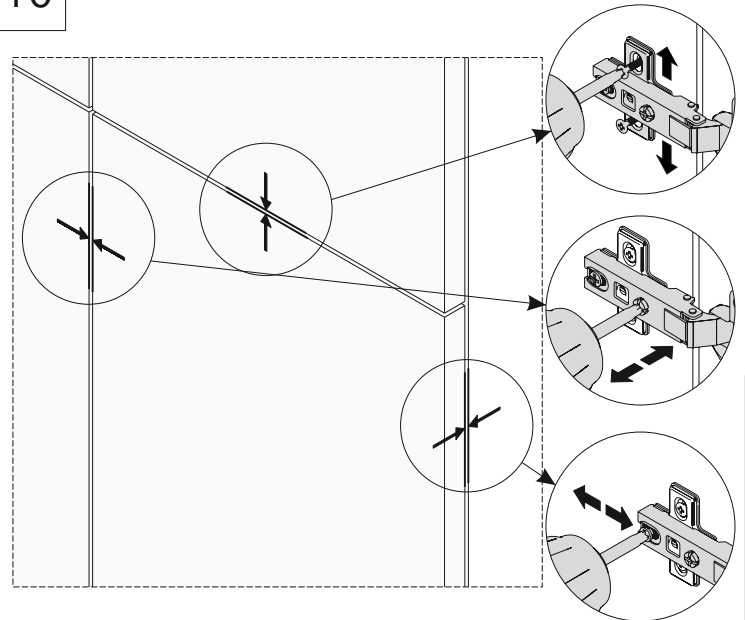

07

08

09

10

NASTAVENÍ DVÍŘEK/NASTAVENIE DVIEROK

A9

TV sestava/zostava GOO

K sestavení potřebujete:/Na zostavenie potrebujete:

SEZNAM DÍLŮ/ZOZNAM DIELOV

SEZNAM PŘÍSLUŠENSTVÍ / ZOZNAM PŘÍSLUŠENSTVA

Kód	Rozměry/Rozmery	Počet	SEZNAM PŘÍSLUŠENSTVÍ / ZOZNAM PŘÍSLUŠENSTVA		
01	180 x 35 x 1.8 cm	1	 x20 A01	 x20 A35	 x20 A03
02	180 x 35 x 1.8 cm	1	 x20 A09	 x40 A05	 x40 A06 3.5x18
03	35 x 29.7 x 1.8 cm	2	 x4 A12	 x4 A15	 x2 A75
04	33 x 29.7 x 1.8 cm	2	 x4 A11	 x6 A71	
05	56.4 x 33 x 1.8 cm	1			
06	60 x 29.1 x 1.8 cm	2			
07	179.5 x 33 x 0.3 cm	1			