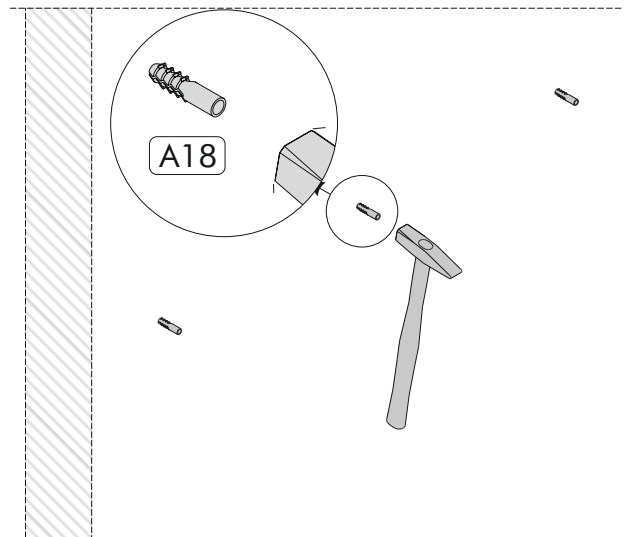

01

02

OZNAČENÍ/OZNAČENIE

03

04

05