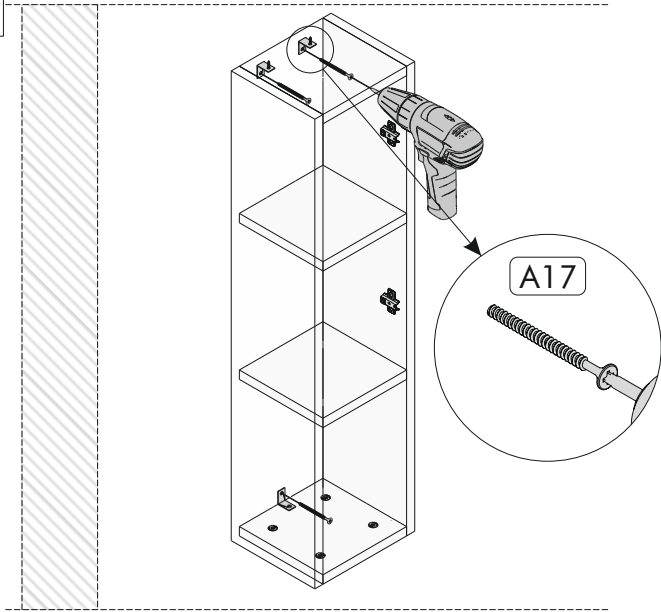

07

08

09

10

NASTAVENÍ DVÍŘEK/NASTAVENIE DVIEROK