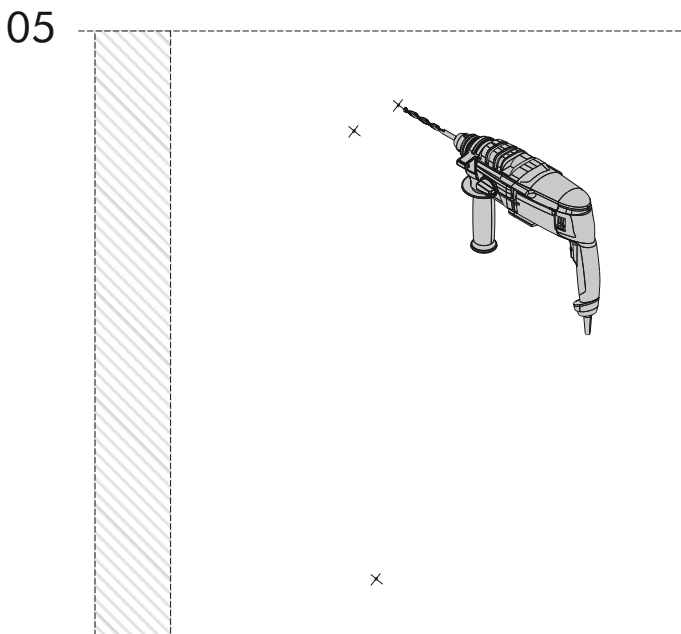

Kladivo

Vrtačku/Vřtačku

Příklepovou vrtačku/Příklepovou vřtačku

šroubovákškrutkovač

SEZNAM DÍLŮ/ZOZNAM DIELOV

SEZNAM PŘÍSLUŠENSTVÍ / ZOZNAM PŘÍSLUŠENSTVA

Kód	Rozměry/Rozmery	Počet	SEZNAM PŘÍSLUŠENSTVÍ / ZOZNAM PŘÍSLUŠENSTVA			
01	90 x 18.5 x 1.8 cm	2	 x8 A01	 x16 A35	 x16 A03	 x16 A09
02	18.5 x 18.5 x 1.8 cm	4	 x3 A19	 x11 A06 3.5x18	 x2 A12	 x2 A13
03	60 x 22.1 x 1.8 cm	1	 x3 A17 5x70	 x3 A18	 x2 A11	 x1 A75

SEZNAM DÍLŮ/ZOZNAM DIELOV

SEZNAM PŘÍSLUŠENSTVÍ / ZOZNAM PŘÍSLUŠENSTVA

Kód	Rozměry/Rozmery	Počet	SEZNAM PŘÍSLUŠENSTVÍ / ZOZNAM PŘÍSLUŠENSTVA		
01	180 x 35 x 1.8 cm	1	 x20 A01	 x20 A35	 x20 A03
02	180 x 35 x 1.8 cm	1	 x20 A09	 x40 A05	 x40 A06 3.5x18
03	35 x 29.7 x 1.8 cm	2	 x4 A12	 x4 A15	 x2 A75
04	33 x 29.7 x 1.8 cm	2	 x4 A11	 x6 A71	
05	56.4 x 33 x 1.8 cm	1			
06	60 x 29.1 x 1.8 cm	2			
07	179.5 x 33 x 0.3 cm	1			