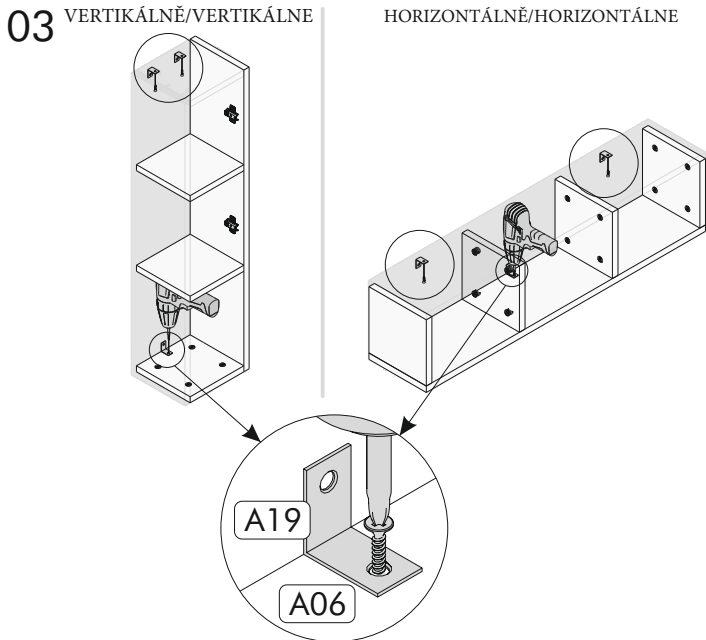

Kladivo

Vrtačku/Vřtačku

Příklepovou vrtačku/Příklepovou vřtačku

šroubovákškrutkovač

SEZNAM DÍLŮ/ZOZNAM DIELOV

SEZNAM PŘÍSLUŠENSTVÍ / ZOZNAM PŘÍSLUŠENSTVA

Kód	Rozměry/Rozmery	Počet	SEZNAM PŘÍSLUŠENSTVÍ / ZOZNAM PŘÍSLUŠENSTVA			
01	90 x 18.5 x 1.8 cm	2	 x8 A01	 x16 A35	 x16 A03	 x16 A09
02	18.5 x 18.5 x 1.8 cm	4	 x3 A19	 x11 A06 3.5x18	 x2 A12	 x2 A13
03	60 x 22.1 x 1.8 cm	1	 x3 A17 5x70	 x3 A18	 x2 A11	 x1 A75

07

08

09

10

NASTAVENÍ DVÍŘEK/NASTAVENIE DVIEROK

A9

TV sestava/zostava GOO

K sestavení potřebujete:/Na zostavenie potrebujete:

SEZNAM DÍLŮ/ZOZNAM DIELOV

SEZNAM PŘÍSLUŠENSTVÍ / ZOZNAM PŘÍSLUŠENSTVA

Kód	Rozměry/Rozmery	Počet	SEZNAM PŘÍSLUŠENSTVÍ / ZOZNAM PŘÍSLUŠENSTVA		
01	180 x 35 x 1.8 cm	1	 x20 A01	 x20 A35	 x20 A03
02	180 x 35 x 1.8 cm	1	 x20 A09	 x40 A05	 x40 A06 3.5x18
03	35 x 29.7 x 1.8 cm	2	 x4 A12	 x4 A15	 x2 A75
04	33 x 29.7 x 1.8 cm	2	 x4 A11	 x6 A71	
05	56.4 x 33 x 1.8 cm	1			
06	60 x 29.1 x 1.8 cm	2			
07	179.5 x 33 x 0.3 cm	1			