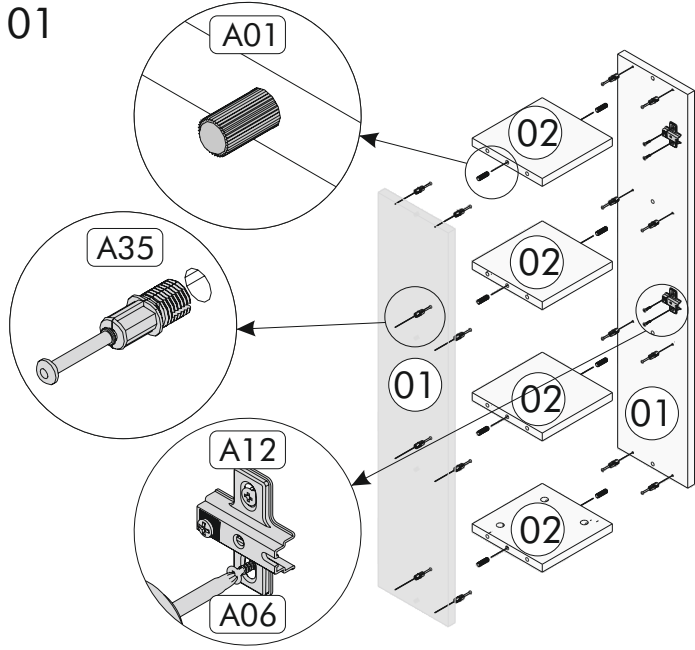

Kladivo

Vrtačku/Vřtačku

Příklepovou vrtačku/Příklepovou vřtačku

šroubovákškrutkovač

SEZNAM DÍLŮ/ZOZNAM DIELOV

SEZNAM PŘÍSLUŠENSTVÍ / ZOZNAM PŘÍSLUŠENSTVA

Kód	Rozměry/Rozmery	Počet	SEZNAM PŘÍSLUŠENSTVÍ / ZOZNAM PŘÍSLUŠENSTVA			
01	90 x 18.5 x 1.8 cm	2	 x8 A01	 x16 A35	 x16 A03	 x16 A09
02	18.5 x 18.5 x 1.8 cm	4	 x3 A19	 x11 A06 3.5x18	 x2 A12	 x2 A13
03	60 x 22.1 x 1.8 cm	1	 x3 A17 5x70	 x3 A18	 x2 A11	 x1 A75

07

08

09

10

NASTAVENÍ DVÍŘEK/NASTAVENIE DVIEROK

A9

TV sestava/zostava GOO

K sestavení potřebujete:/Na zostavenie potrebujete:

SEZNAM DÍLŮ/ZOZNAM DIELOV

SEZNAM PŘÍSLUŠENSTVÍ / ZOZNAM PŘÍSLUŠENSTVA

Kód	Rozměry/Rozmery	Počet	SEZNAM PŘÍSLUŠENSTVÍ / ZOZNAM PŘÍSLUŠENSTVA		
01	180 x 35 x 1.8 cm	1	 x20 A01	 x20 A35	 x20 A03
02	180 x 35 x 1.8 cm	1	 x20 A09	 x40 A05	 x40 A06 3.5x18
03	35 x 29.7 x 1.8 cm	2	 x4 A12	 x4 A15	 x2 A75
04	33 x 29.7 x 1.8 cm	2	 x4 A11	 x6 A71	
05	56.4 x 33 x 1.8 cm	1			
06	60 x 29.1 x 1.8 cm	2			
07	179.5 x 33 x 0.3 cm	1			