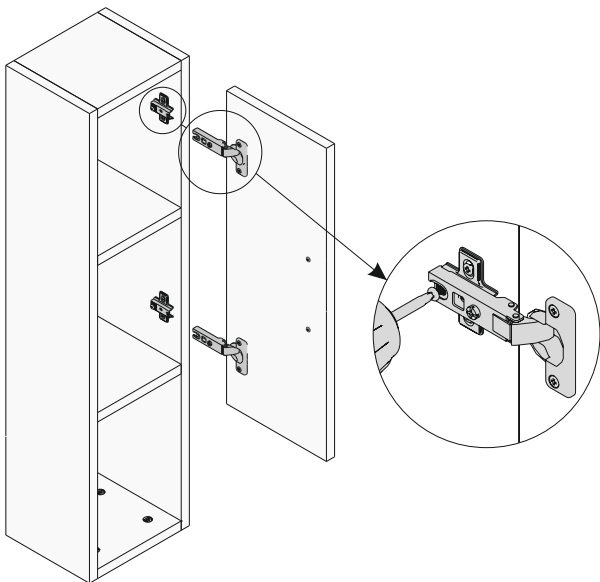

07

08

09

10

NASTAVENÍ DVÍŘEK/NASTAVENIE DVIEROK