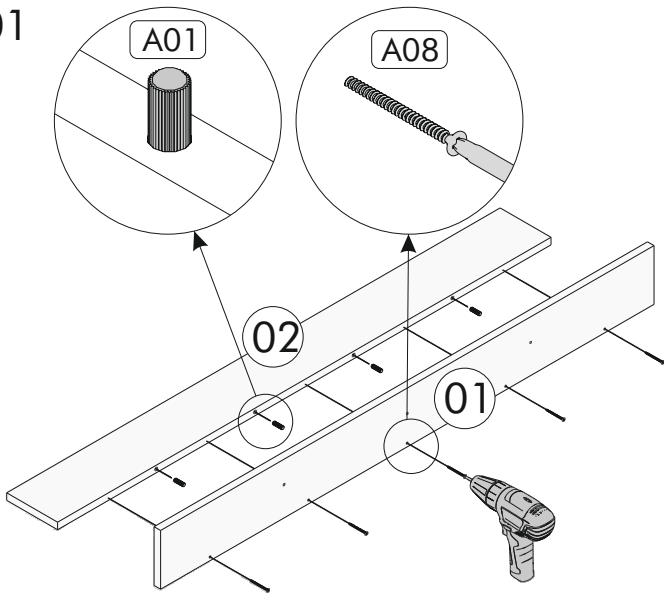

01

02

OZNAČENÍ/OZNAČENIE

03

04

05