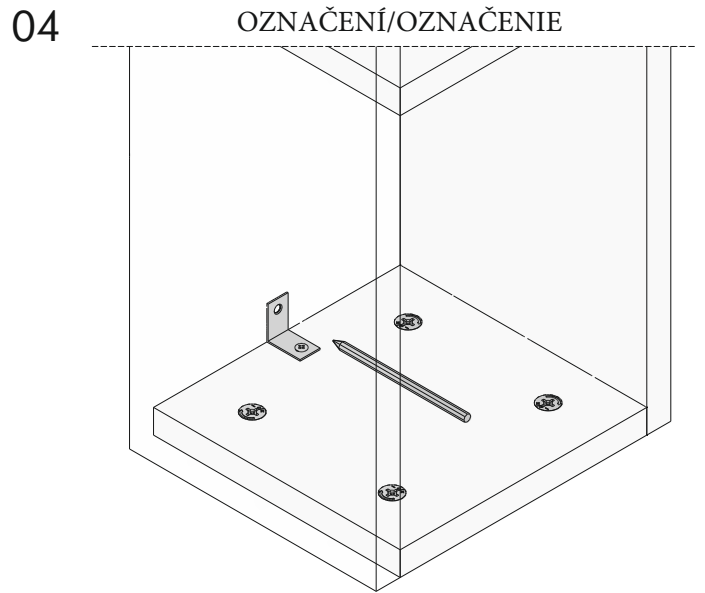

Kladivo

Vrtačku/Vřtačku

Příklepovou vrtačku/Příklepovou vřtačku

šroubovákškrutkovač

SEZNAM DÍLŮ/ZOZNAM DIELOV

SEZNAM PŘÍSLUŠENSTVÍ / ZOZNAM PŘÍSLUŠENSTVA

Kód	Rozměry/Rozmery	Počet	SEZNAM PŘÍSLUŠENSTVÍ / ZOZNAM PŘÍSLUŠENSTVA			
01	90 x 18.5 x 1.8 cm	2	 x8 A01	 x16 A35	 x16 A03	 x16 A09
02	18.5 x 18.5 x 1.8 cm	4	 x3 A19	 x11 A06 3.5x18	 x2 A12	 x2 A13
03	60 x 22.1 x 1.8 cm	1	 x3 A17 5x70	 x3 A18	 x2 A11	 x1 A75