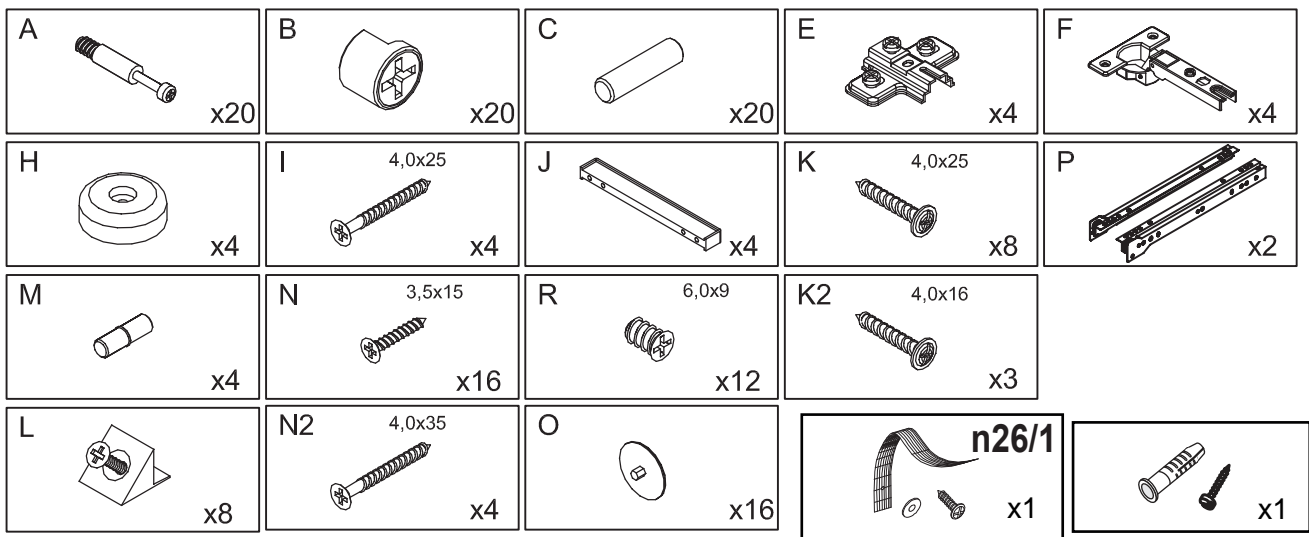

# FORTY 4 art.č.4145559.01

1/1

Číslo	Rozměry/Rozmery	Ks	Balík
1	456x396x16	1	1/1
2	782x396x16	1	1/1
4	396x160x16	2	1/1
5	788x323x16	1	1/1
6	788x323x16	1	1/1
7	788x307x16	1	1/1
8	1200x350x16	1	1/1
9	1200x350x16	1	1/1

Číslo	Rozměry/Rozmery	Ks	Balík
10	373x306x16	1	1/1
11	318x115x16	2	1/1
12	300x115x16	2	1/1
13	300x115x16	2	1/1
14	798x388x3	2	1/1
15	330x295x3	2	1/1

1

2

3

4

5

6

7

8

9

L

x8

K2

4,0x16

x3

10