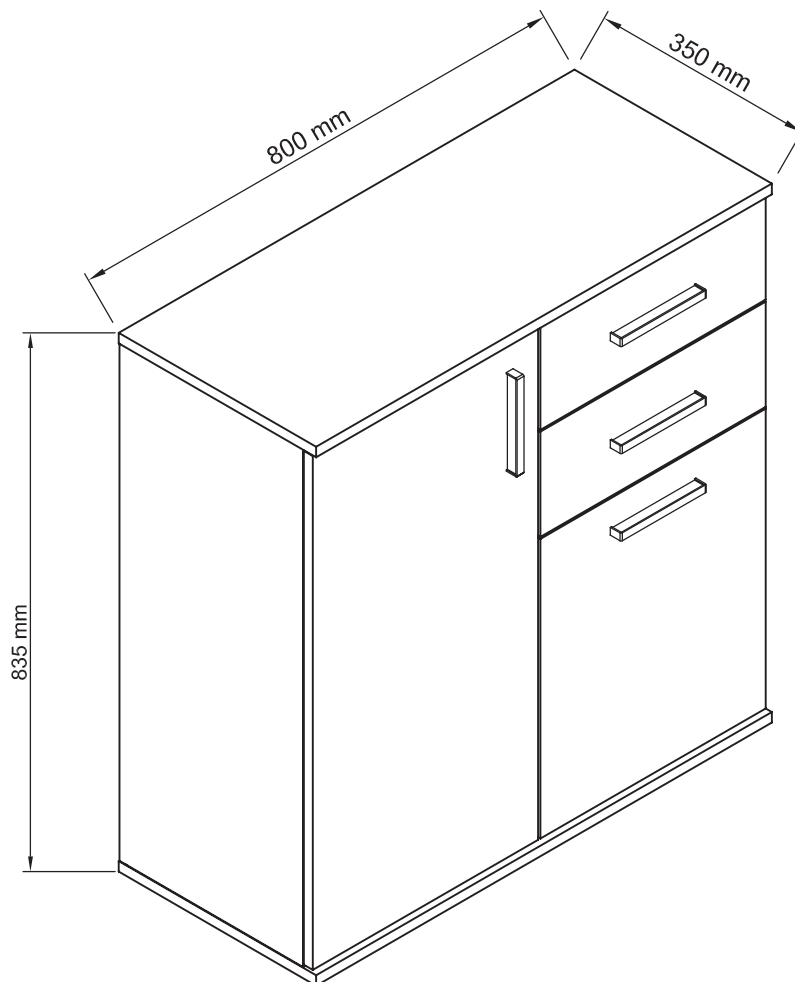

# FORTY 4 art.č.4145559.01

1/1

Číslo	Rozměry/Rozmery	Ks	Balík
1	456x396x16	1	1/1
2	782x396x16	1	1/1
4	396x160x16	2	1/1
5	788x323x16	1	1/1
6	788x323x16	1	1/1
7	788x307x16	1	1/1
8	1200x350x16	1	1/1
9	1200x350x16	1	1/1

Číslo	Rozměry/Rozmery	Ks	Balík
10	373x306x16	1	1/1
11	318x115x16	2	1/1
12	300x115x16	2	1/1
13	300x115x16	2	1/1
14	798x388x3	2	1/1
15	330x295x3	2	1/1

1

2

3

4

5

6

7

8

9

L

x8

K2

4,0x16

x3

10