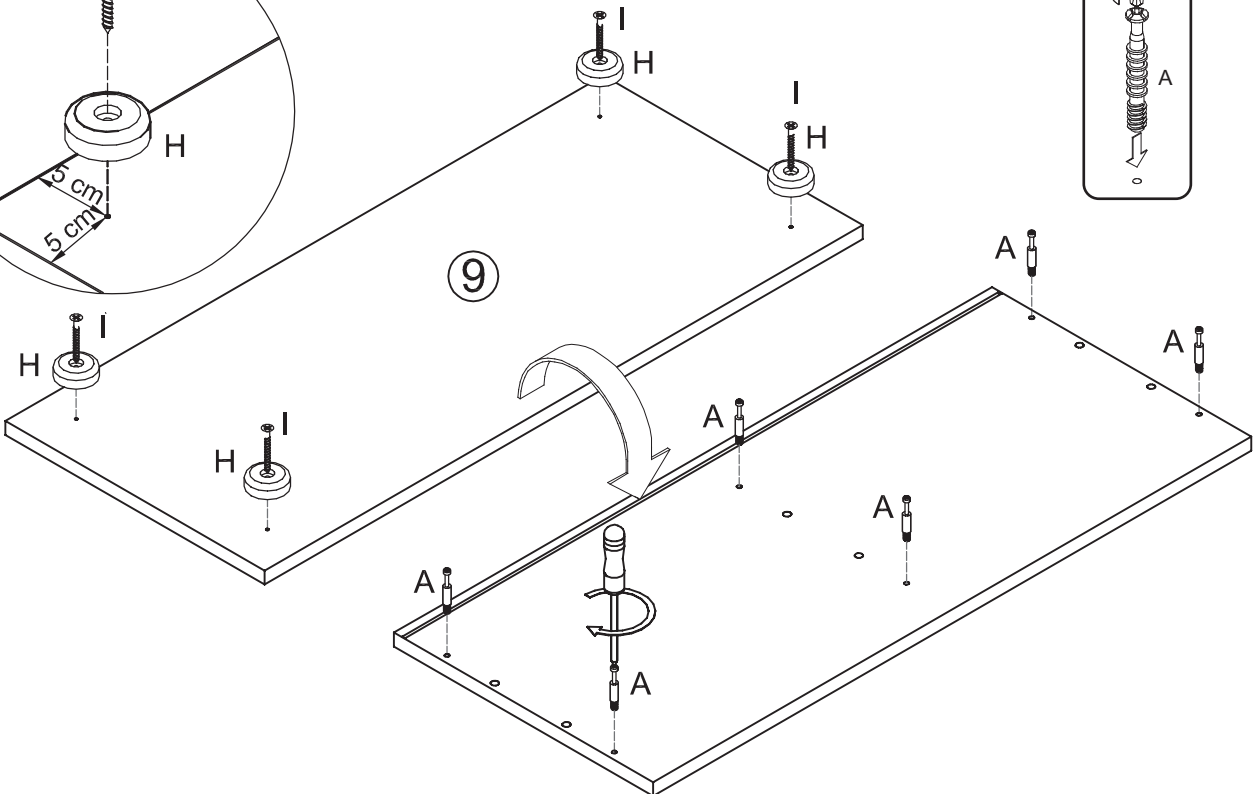

# FORTY 4 art.č.4145559.01

1/1

Číslo	Rozměry/Rozmery	Ks	Balík
1	456x396x16	1	1/1
2	782x396x16	1	1/1
4	396x160x16	2	1/1
5	788x323x16	1	1/1
6	788x323x16	1	1/1
7	788x307x16	1	1/1
8	1200x350x16	1	1/1
9	1200x350x16	1	1/1

Číslo	Rozměry/Rozmery	Ks	Balík
10	373x306x16	1	1/1
11	318x115x16	2	1/1
12	300x115x16	2	1/1
13	300x115x16	2	1/1
14	798x388x3	2	1/1
15	330x295x3	2	1/1

1

2

3

4

5

6

7

8

9

L

x8

K2

4,0x16

x3

10