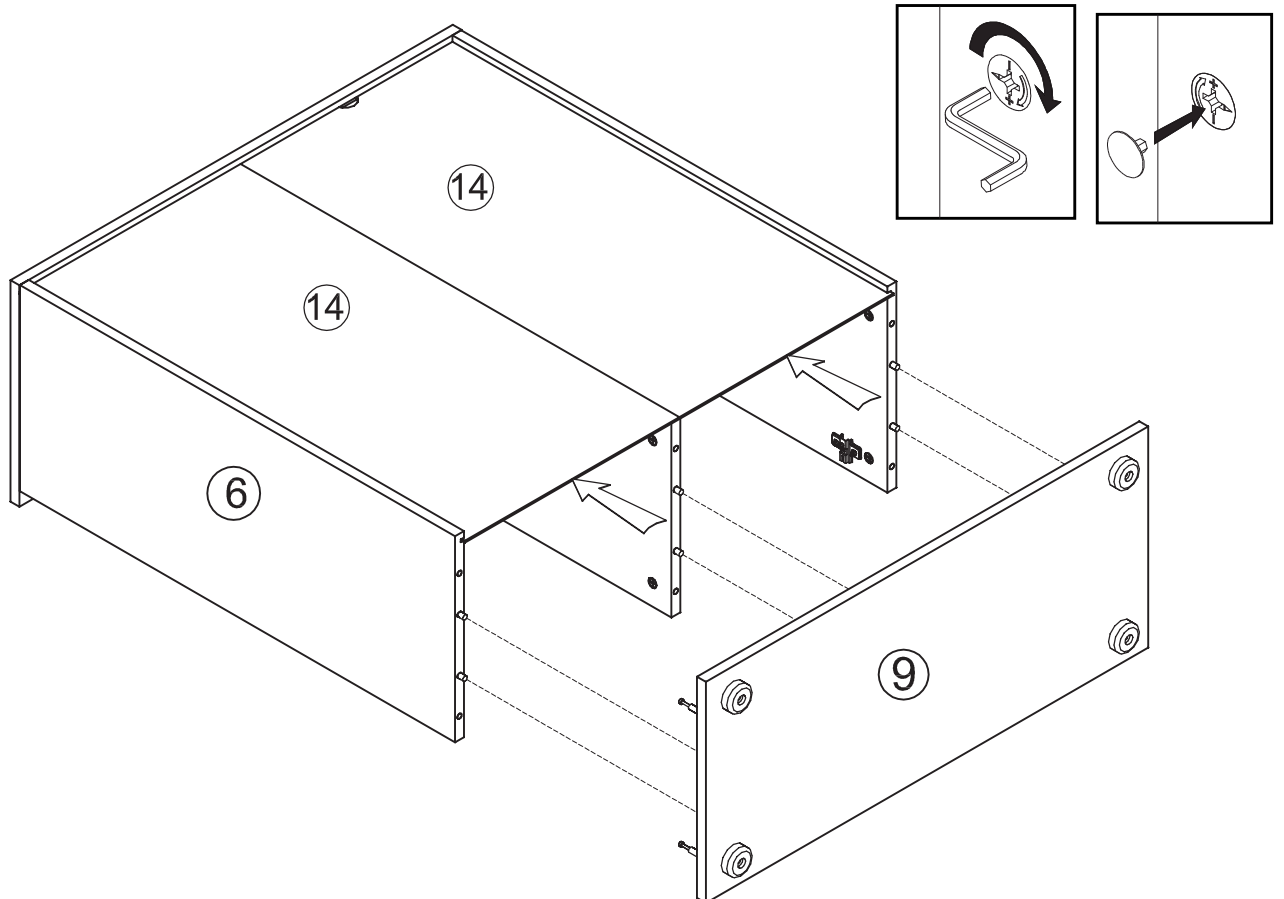

# FORTY 4 art.č.4145559.01

1/1

Číslo	Rozměry/Rozmery	Ks	Balík
1	456x396x16	1	1/1
2	782x396x16	1	1/1
4	396x160x16	2	1/1
5	788x323x16	1	1/1
6	788x323x16	1	1/1
7	788x307x16	1	1/1
8	1200x350x16	1	1/1
9	1200x350x16	1	1/1

Číslo	Rozměry/Rozmery	Ks	Balík
10	373x306x16	1	1/1
11	318x115x16	2	1/1
12	300x115x16	2	1/1
13	300x115x16	2	1/1
14	798x388x3	2	1/1
15	330x295x3	2	1/1

1

2

3

4

5

6

7

8

9

L

x8

K2

4,0x16

x3

10