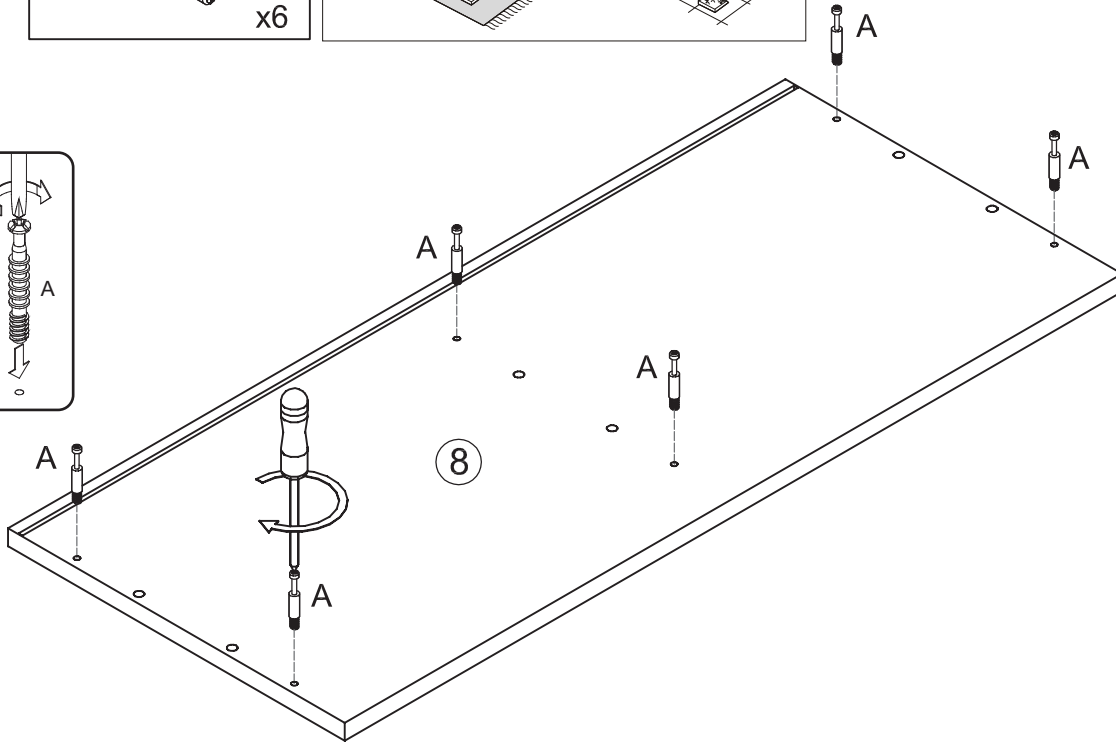

# FORTY 4 art.č.4145559.01

1/1

Číslo	Rozměry/Rozmery	Ks	Balík
1	456x396x16	1	1/1
2	782x396x16	1	1/1
4	396x160x16	2	1/1
5	788x323x16	1	1/1
6	788x323x16	1	1/1
7	788x307x16	1	1/1
8	1200x350x16	1	1/1
9	1200x350x16	1	1/1

Číslo	Rozměry/Rozmery	Ks	Balík
10	373x306x16	1	1/1
11	318x115x16	2	1/1
12	300x115x16	2	1/1
13	300x115x16	2	1/1
14	798x388x3	2	1/1
15	330x295x3	2	1/1

1

2

3

4

5

6

7

8

9

L

x8

K2

4,0x16

x3

10