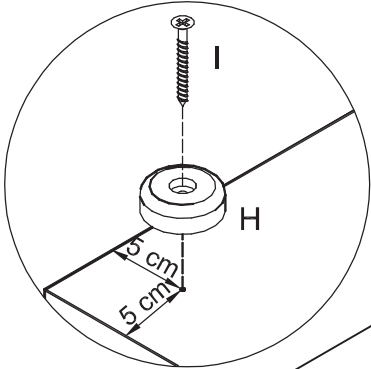

# FORTY 4 art.č.4145559.01

1/1

Číslo	Rozměry/Rozmery	Ks	Balík
1	456x396x16	1	1/1
2	782x396x16	1	1/1
4	396x160x16	2	1/1
5	788x323x16	1	1/1
6	788x323x16	1	1/1
7	788x307x16	1	1/1
8	1200x350x16	1	1/1
9	1200x350x16	1	1/1

Číslo	Rozměry/Rozmery	Ks	Balík
10	373x306x16	1	1/1
11	318x115x16	2	1/1
12	300x115x16	2	1/1
13	300x115x16	2	1/1
14	798x388x3	2	1/1
15	330x295x3	2	1/1

1

2

3

4

5

6

7

8

9

L

x8

K2

4,0x16

x3

10