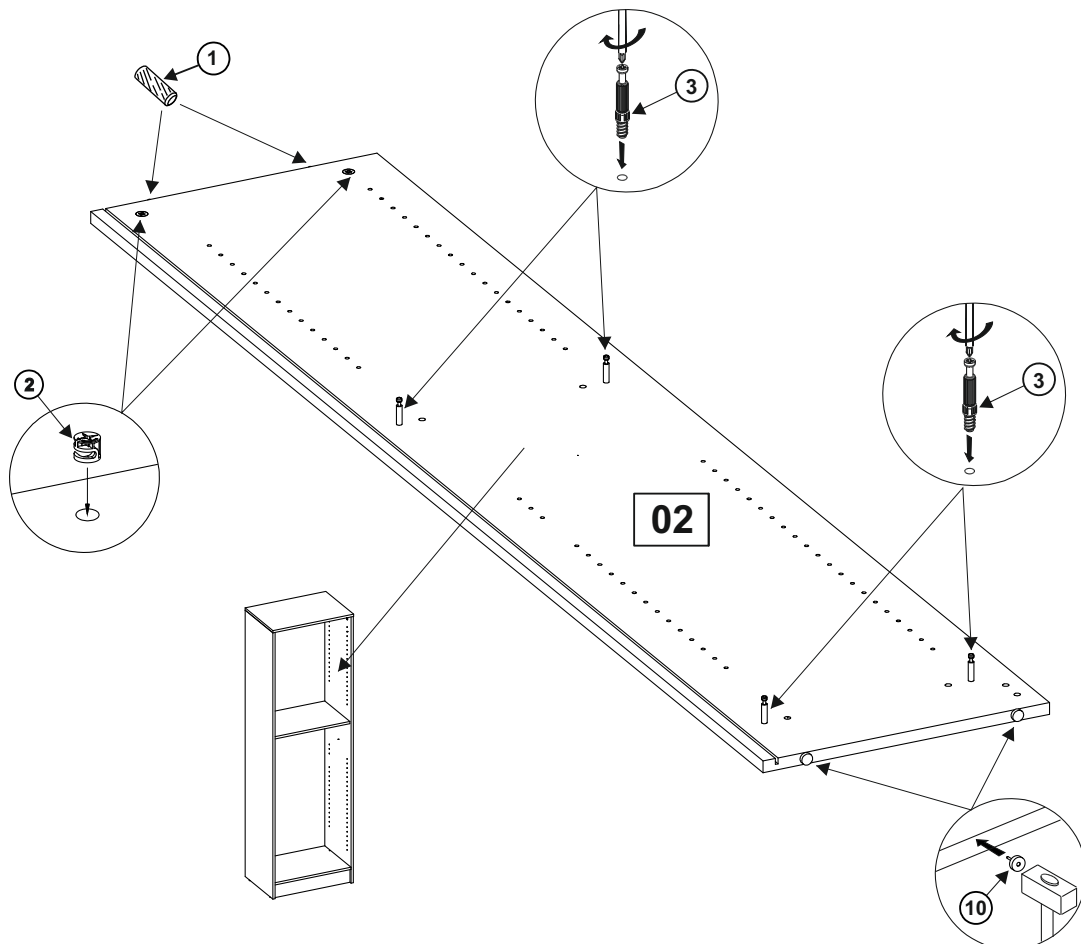

WESTPHALEN