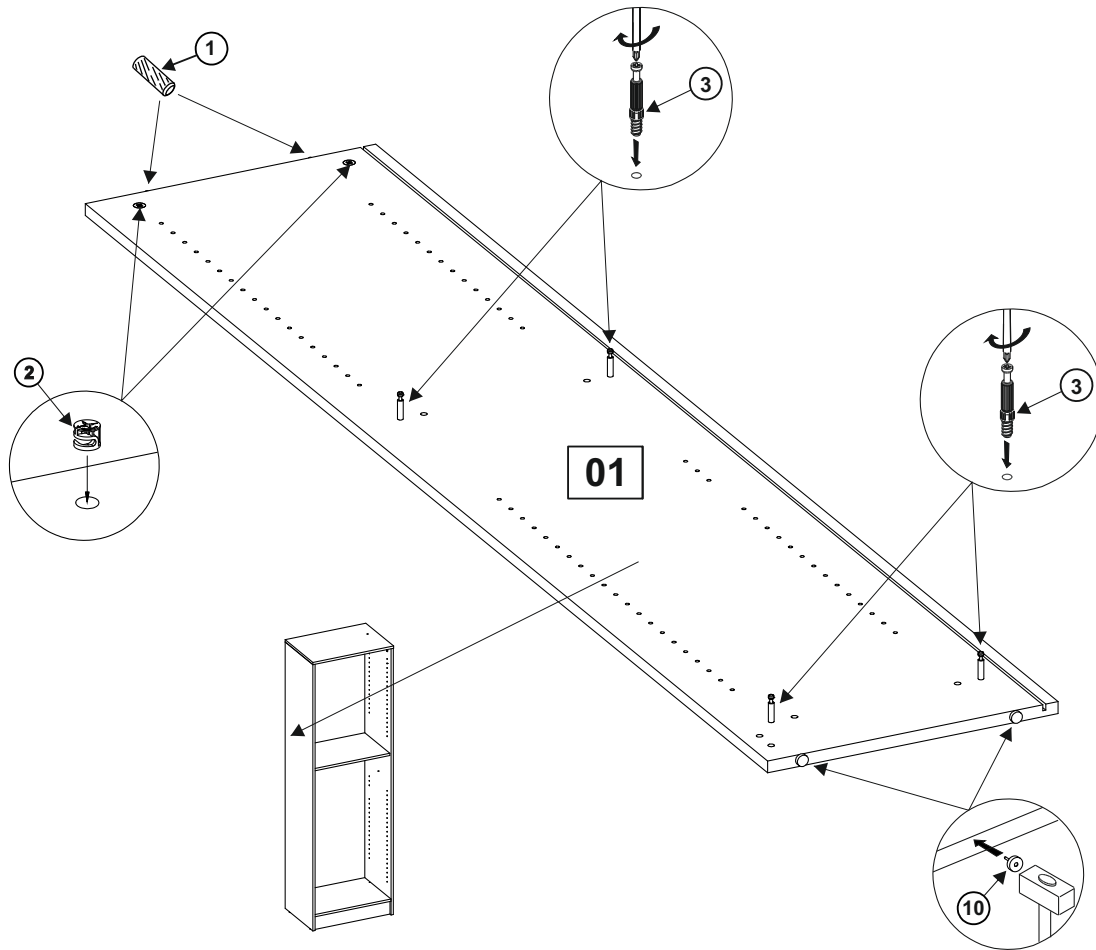

WESTPHALEN