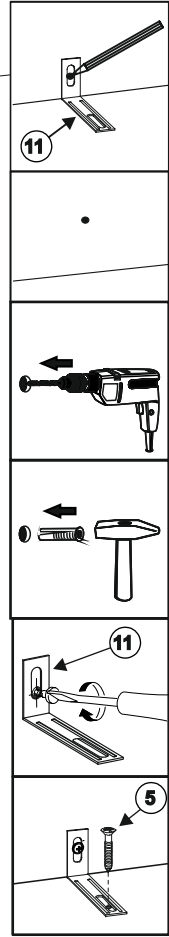

WESTPHALEN