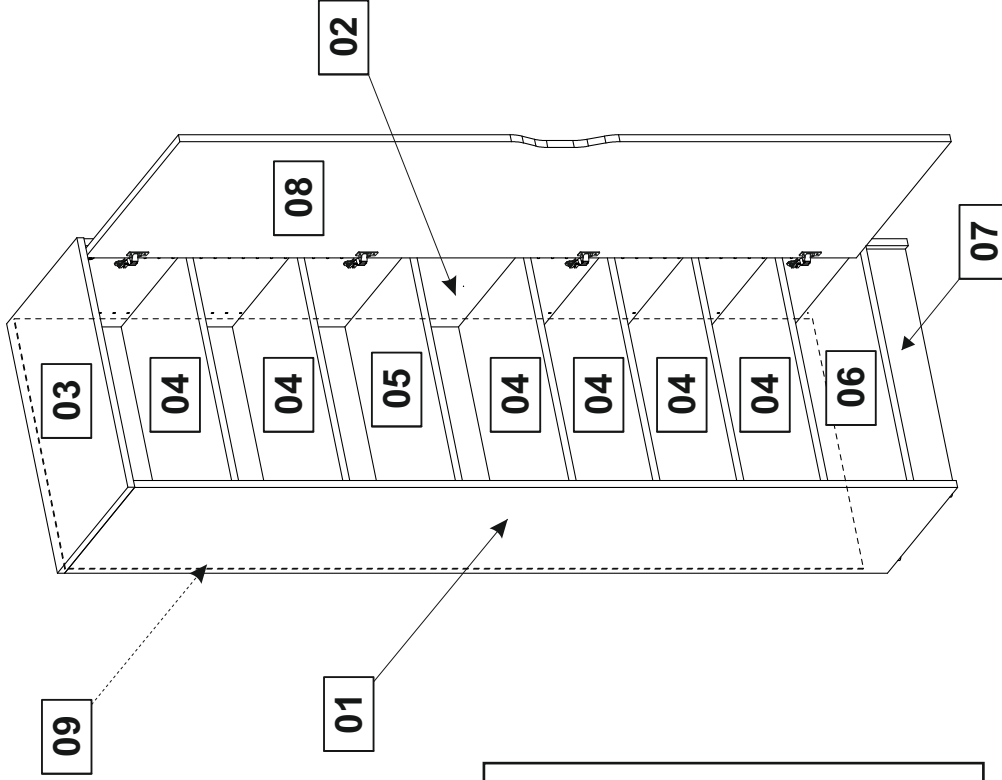

TR: Önemli montaj önerileri indir:

ARB: المهمة التجميع اقتراحات تنزيل:

Z. A. du Niederwald
F-67470 Seltz
www.interlink-sas.com

WESTPHALEN

①	∅ 8x35	16X
②		12X
③		12X
④	∅ 20	8X
⑤	3,5x16	9X
⑥		24X
⑦		4X
⑧		4X
⑨		12X
⑩		4X
⑪		1X
⑫	3x20	4X