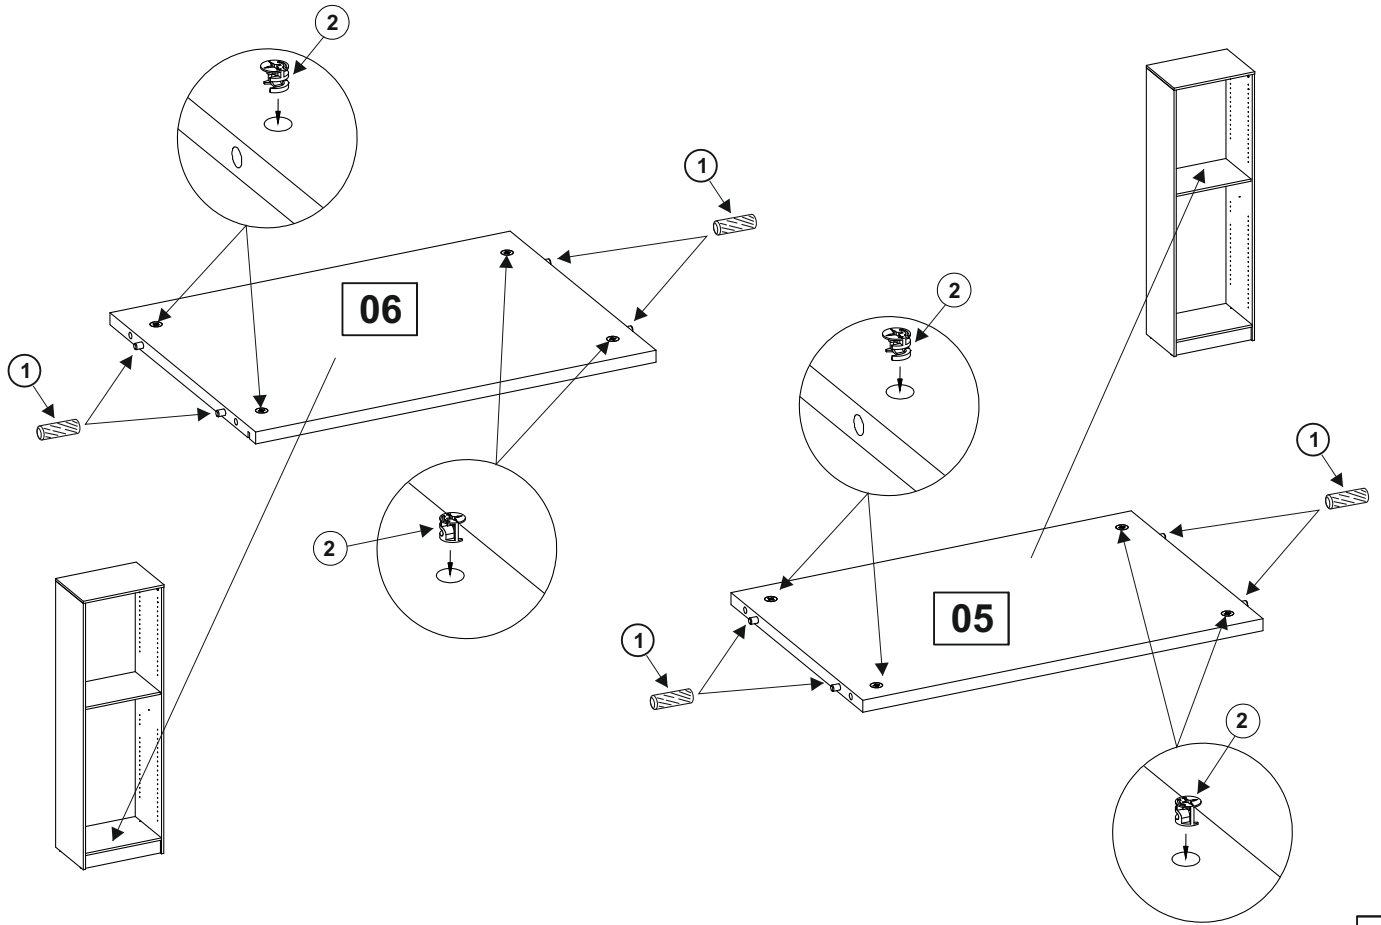

WESTPHALEN