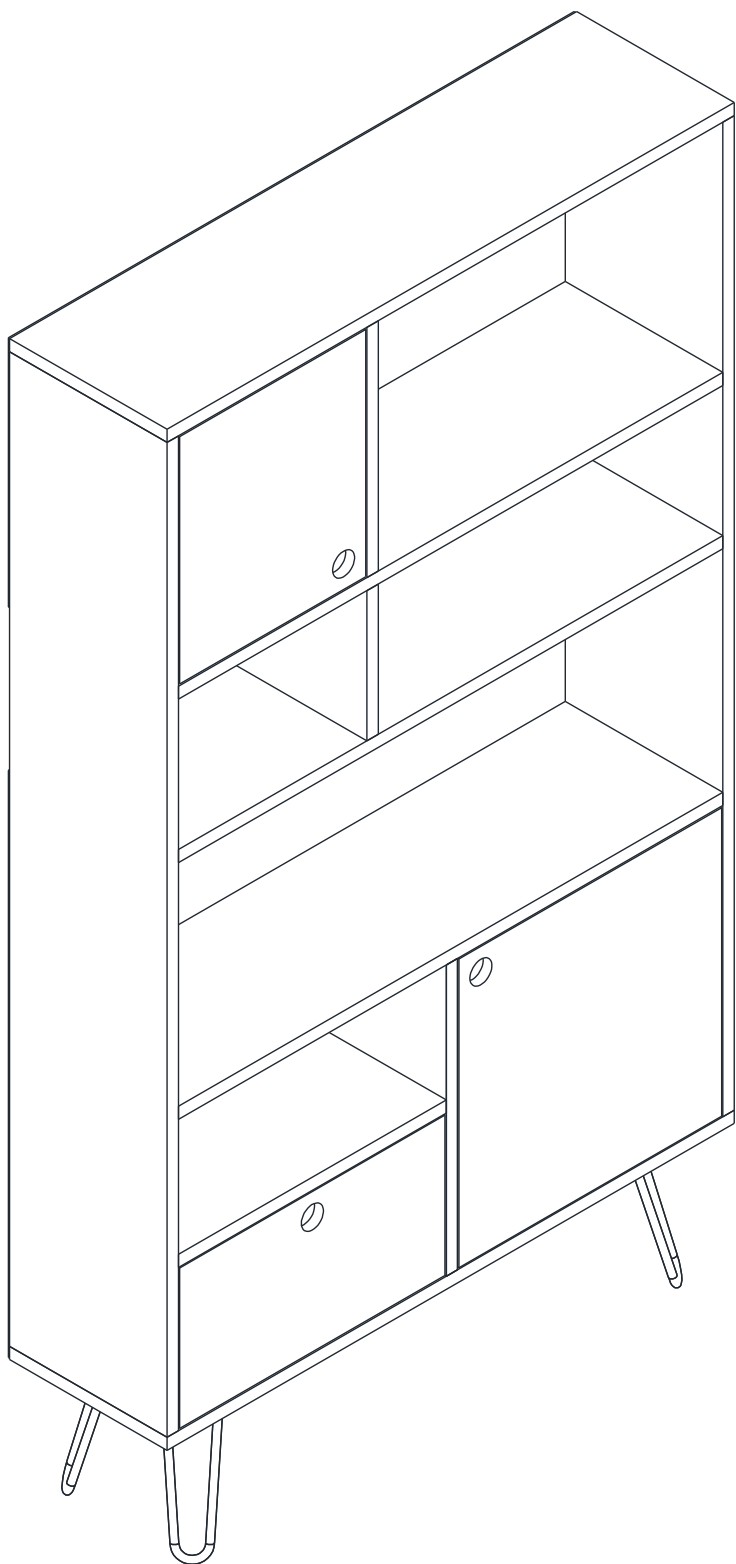

*Dovozce/Dovozca: SCONTO Nábytek, s.r.o.,
Jeremiášova 947/16, Praha 5/SCONTO Nábytek s.r.o.,
Nová 10/8144, Tmava*