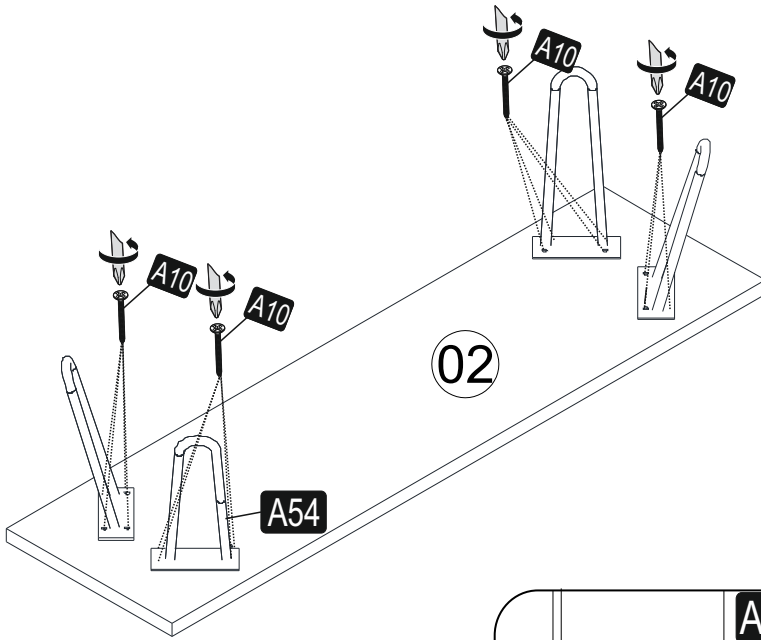

Minifix fixační
šroub/fixační
skrutka

Minifix rozvírací
táhlo/roztváracie
ťahlo

Spojovací kolík

Náčiní potrebné k montáži (není součástí balení)
 Náčinie potrebné na montáž (nie je súčasťou balenia)

SEZNAM PŘÍSLUŠENSTVÍ/ZOZNAM PRÍSLUŠENSTVA

A06  2x	A01  38x	A02  34x	A10  3,5x18 42x	A11  6x
A13  6x	A28  60x	A23  5x	A08  2x	A07  2x
A62  3x	A04  A 36x	A03  34x	A54  4x	

Abyste získali požadovaný tvar podle montážního návodu, je to důležité před utaháním šroubů ručně vyrovnat police

Aby ste získali požadovaný tvar podľa montážneho návodu, je dôležité pred utiahnutím skrutiek ručne vyrovnat' police

NÁHLED/NÁHL'AD

Montážní/Montážny návod

1

2

3

4

5