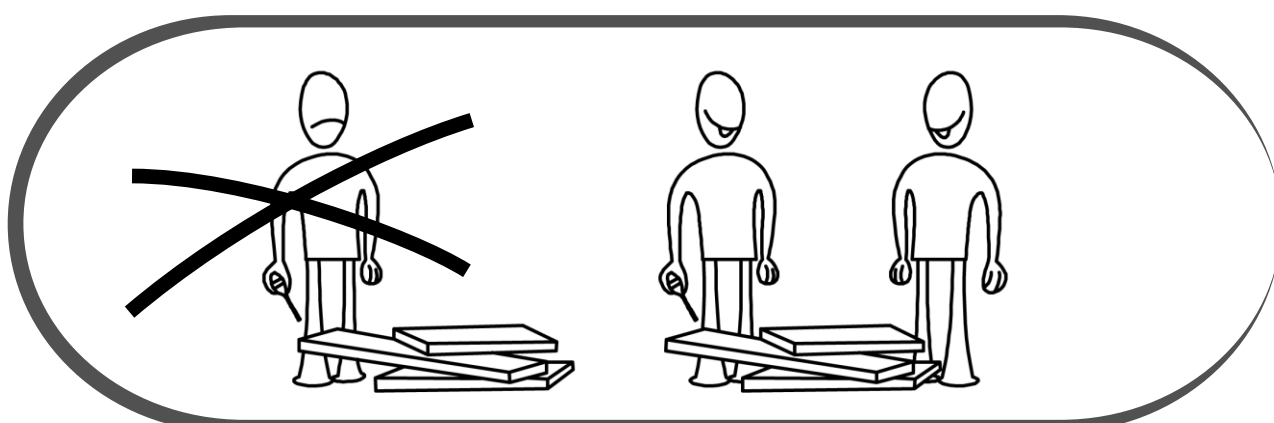

Aby sme vám mohli poskytovať stále lepšie služby a využívali aj odpadové materiály opäť vo výrobnom procese, podporte prosím recykláciu... Ďakujeme, že ste si nás vybrali :)

Vážený zákazníku,

Vámi zakoupený produkt prošel před dodáním důkladnou kontrolou kvality. Přesto může během přepravy dojít k poškození. V takovém případě nemusíte vracet kompletní výrobek, můžeme Vám zaslat jakýkoliv náhradní díl. Poznamenejte si číslo dílu použité v montážním návodu, aby bylo možné dodat správný díl. Než začnete s montáží, zkontrolujte všechny díly z hlediska poškození a kompletnosti. Pro důkladnou práci můžete díly otřít suchým hadříkem. Pokud jste zakoupili více než jeden produkt, ujistěte se, že sestavujete produkty jeden po druhém, aby nedošlo k záměně. Jednotlivé díly vždy přepravujte minimálně ve 2 osobách, a to jen nadzvednutím, ne posunováním, předejte tak poškození. Pro delší přepravu doporučujeme přepravu v kartonové krabici. K čištění výrobku postačí vlhký bavlněný hadřík a běžné čisticí prostředky pro domácnost. Chraňte svůj výrobek před zvýšeným teplem, zvýšeným chladem a vlhkostí. Používejte výrobek pouze k určenému účelu.