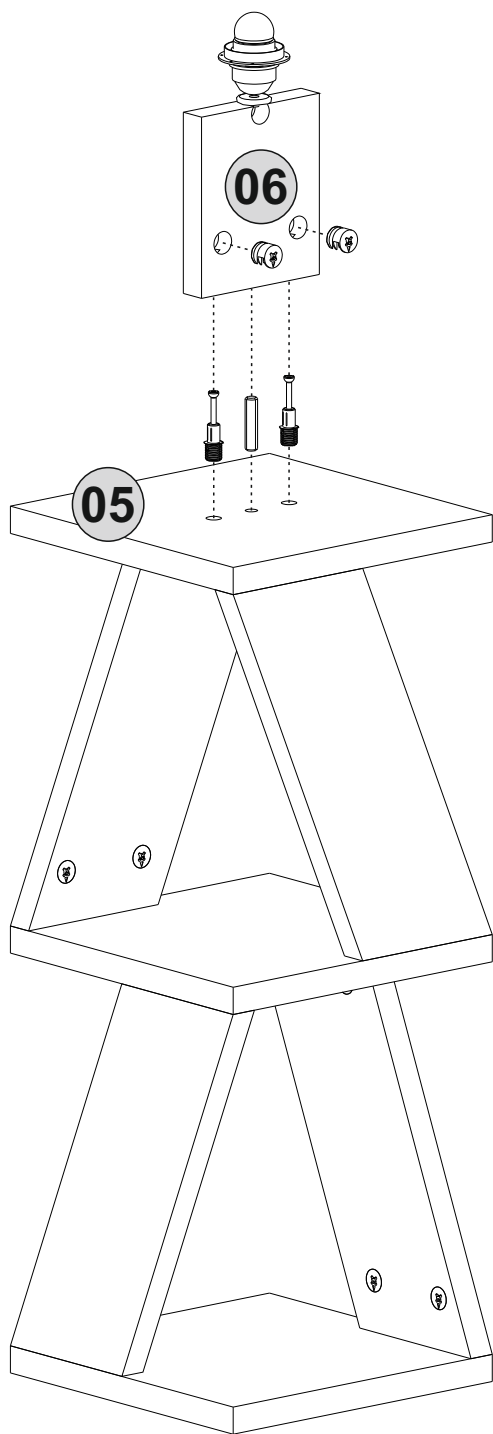

# UPOZORNENIE !!

Hlavným spojovacím materiálom pre tieto produkty je spojovacie kovanie Minifix. Pred zahájením montáže skontrolujte nižšie uvedené výkresy.

A22

Tento modul by měli sestavit dva lidé.  
Tento modul by mali zostavovat' dvaja ľudia.

## Seznam příslušenství/Zoznam príslušenstva

<b>A22</b>  18x	<b>A23</b>  18x	<b>A04</b>  9x	<b>A06</b>  18x	<b>A08</b>  4x
<b>A12</b>  1x				

## NÁHLED/NÁHL'AD

1820-13048102

1

# 2

3

7

4

5

6

8