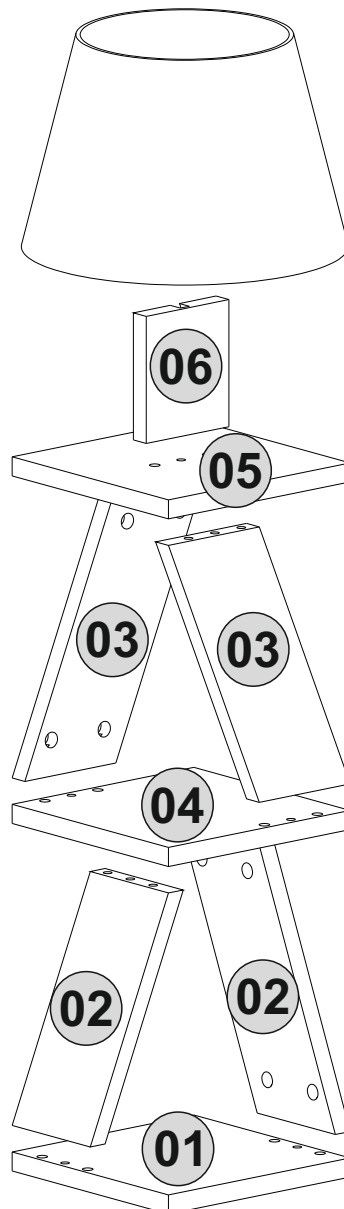

NÁHLED/NÁHL'AD

1820-13048102