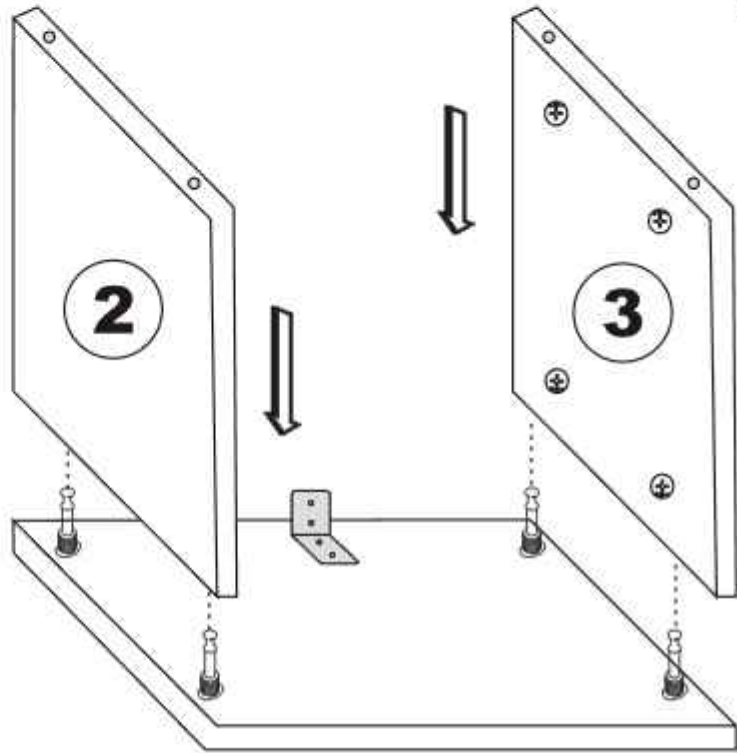

# NASTAVENÍ PANTU/NASTAVENIE PÁNTU

**A** - připojení ke dveřím/pripojenie k dverám

**B** - seřízení dveří/nastavenie dverí

šipky ukazující směr uspořádání dveří  
šipky ukazujúce smer usporiadania dverí

**6**

**7**

---

Skříňka s policí/Skrinka s policou

Hlavním spojovacím materiálem pro tyto produkty je spojovací kování Minifix. Před zahájením montáže zkontrolujte níže uvedené výkresy.

Hlavným spojovacím materiálom pre tieto produkty je spojovacie kovanie Minifix. Pred zahájením montáže skontrolujte nižšie uvedené výkresy.

**2**

**3**

NASTAVENÍ PANTU  
 NASTAVENIE PÁNTU

**A** - připojení ke dveřím / pripojenie k dverám  
**B** - seřízení dveří / nariadenie dveri

šipky ukazujúce smer usporiadania dveri  
 šipky ukazujúci směr uspořádání dveri