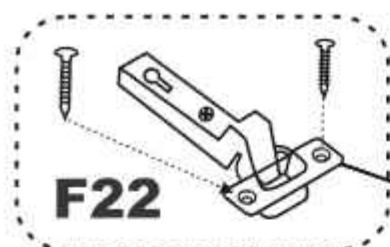

Hlavním spojovacím materiálem pro tyto produkty je spojovací kování Minifix.  
 Před zahájením montáže zkontrolujte níže uvedené výkresy.  
 Hlavným spojovacím materiálom pre tieto produkty je spojovacie kovanie Minifix.  
 Pred zahájením montáže skontrolujte nižšie uvedené výkresy.

SEZNAM PŘÍSLUŠENSTVÍ/ZOZNAM PRÍSLUŠENSTVA

<p><b>K10</b></p>  <p><b>5X</b></p>	<p><b>A1</b> Minifix</p>  <p><b>16X</b></p>	<p><b>A2</b> Minifix</p>  <p><b>16X</b></p>	<p><b>K05</b></p>  <p><b>3X</b></p>
	<p><b>A3</b></p>  <p><b>16X</b></p>	<p><b>N20</b> 3,5X18</p>  <p><b>25X</b></p>	<p><b>K03</b></p>  <p><b>3X</b></p>
<p><b>F16</b></p>  <p><b>20X</b></p>	<p><b>M18</b></p>  <p><b>25X</b></p>	<p><b>F21</b></p>  <p><b>6X</b></p>	<p><b>F22</b></p>  <p><b>6X</b></p>

# NASTAVENÍ PANTU/NASTAVENIE PÁNTU

**A** - připojení ke dveřím/pripojenie k dverám

**B** - seřízení dveří/nastavenie dverí

šipky ukazující směr uspořádání dveří  
šipky ukazujúce smer usporiadania dverí

**6**