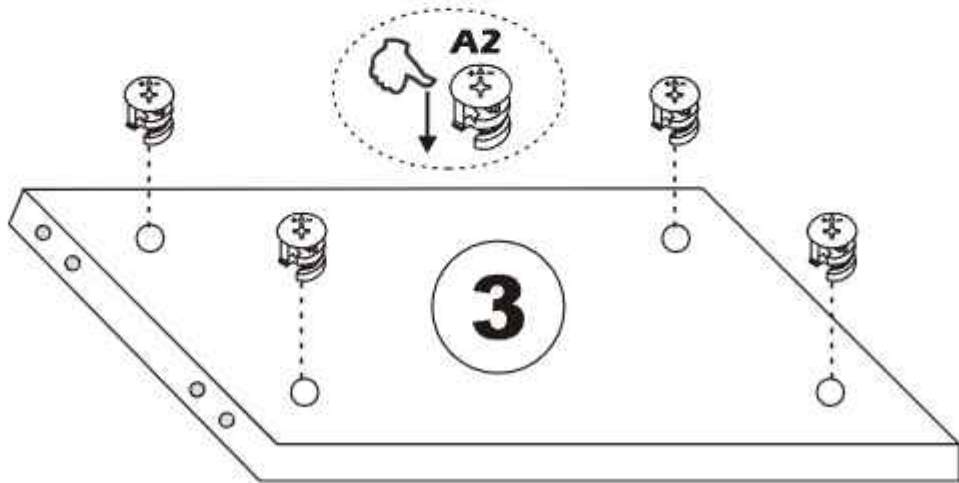

# NASTAVENÍ PANTU/NASTAVENIE PÁNTU

**A** - připojení ke dveřím/pripojenie k dverám

**B** - seřízení dveří/nastavenie dverí

šipky ukazující směr uspořádání dveří  
šipky ukazujúce smer usporiadania dverí

**6**

**7**

---

Skříňka s policí/Skrinka s policou

Hlavním spojovacím materiálem pro tyto produkty je spojovací kování Minifix. Před zahájením montáže zkontrolujte níže uvedené výkresy.

Hlavným spojovacím materiálom pre tieto produkty je spojovacie kovanie Minifix. Pred zahájením montáže skontrolujte nižšie uvedené výkresy.

<b>K05</b>  <b>1X</b>	<b>A1</b> Minifix  <b>8X</b>	<b>A2</b> Minifix  <b>8X</b>	<b>F21</b>  <b>2X</b>
<b>K03</b>  <b>1X</b>	<b>N19</b>  <b>7X</b>	<b>N20</b> 3,5X18  <b>12X</b>	<b>F22</b>  <b>2X</b>
<b>T24</b> 6x50m  <b>4X</b>	<b>F16</b>  <b>7X</b>	<b>K14</b>  <b>1X</b>	<b>Y18</b>  <b>2X</b>