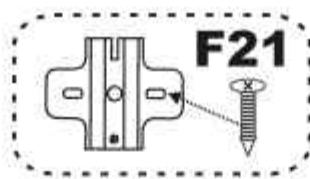

**7**

---

Skříňka s policí/Skrinka s policou

Hlavním spojovacím materiálem pro tyto produkty je spojovací kování Minifix. Před zahájením montáže zkontrolujte níže uvedené výkresy.

Hlavným spojovacím materiálom pre tieto produkty je spojovacie kovanie Minifix. Pred zahájením montáže skontrolujte nižšie uvedené výkresy.

<b>K05</b>  <b>1X</b>	<b>A1</b> Minifix  <b>8X</b>	<b>A2</b> Minifix  <b>8X</b>	<b>F21</b>  <b>2X</b>
<b>K03</b>  <b>1X</b>	<b>N19</b>  <b>7X</b>	<b>N20</b> 3,5X18  <b>12X</b>	<b>F22</b>  <b>2X</b>
<b>T24</b> 6x50m  <b>4X</b>	<b>F16</b>  <b>7X</b>	<b>K14</b>  <b>1X</b>	<b>Y18</b>  <b>2X</b>