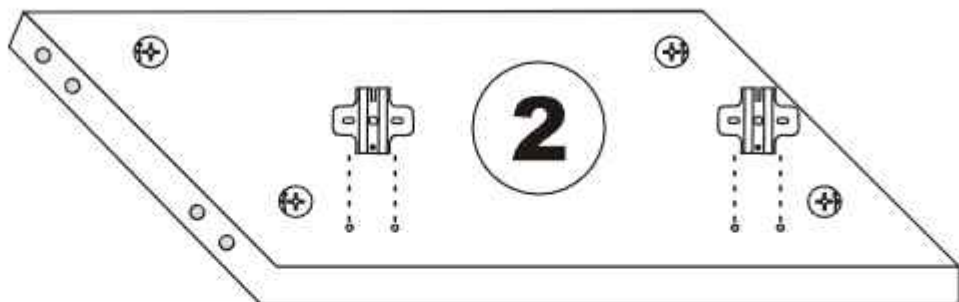

# NASTAVENÍ PANTU/NASTAVENIE PÁNTU

**A** - připojení ke dveřím/pripojenie k dverám

**B** - seřízení dveří/nastavenie dverí

šipky ukazující směr uspořádání dveří  
šipky ukazujúce smer usporiadania dverí

**6**

**7**

---

Skříňka s policí/Skrinka s policou

Hlavním spojovacím materiálem pro tyto produkty je spojovací kování Minifix. Před zahájením montáže zkontrolujte níže uvedené výkresy.

Hlavným spojovacím materiálom pre tieto produkty je spojovacie kovanie Minifix. Pred zahájením montáže skontrolujte nižšie uvedené výkresy.

<b>K05</b>  <b>1X</b>	<b>A1</b> Minifix  <b>8X</b>	<b>A2</b> Minifix  <b>8X</b>	<b>F21</b>  <b>2X</b>
<b>K03</b>  <b>1X</b>	<b>N19</b>  <b>7X</b>	<b>N20</b> 3,5X18  <b>12X</b>	<b>F22</b>  <b>2X</b>
<b>T24</b> 6x50m  <b>4X</b>	<b>F16</b>  <b>7X</b>	<b>K14</b>  <b>1X</b>	<b>Y18</b>  <b>2X</b>