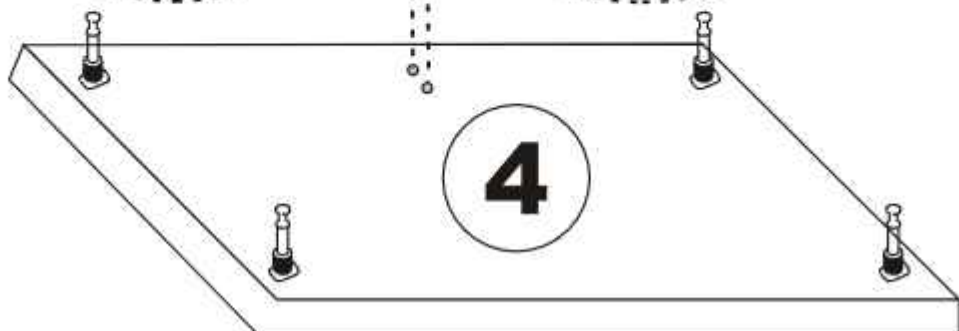

# NASTAVENÍ PANTU/NASTAVENIE PÁNTU

**A** - připojení ke dveřím/pripojenie k dverám

**B** - seřízení dveří/nastavenie dverí

šipky ukazující směr uspořádání dveří  
šipky ukazujúce smer usporiadania dverí

**6**

**7**

---

Skříňka s policí/Skrinka s policou

Hlavním spojovacím materiálem pro tyto produkty je spojovací kování Minifix. Před zahájením montáže zkontrolujte níže uvedené výkresy.

Hlavným spojovacím materiálom pre tieto produkty je spojovacie kovanie Minifix. Pred zahájením montáže skontrolujte nižšie uvedené výkresy.

<b>K05</b>  <b>1X</b>	<b>A1</b> Minifix  <b>8X</b>	<b>A2</b> Minifix  <b>8X</b>	<b>F21</b>  <b>2X</b>
<b>K03</b>  <b>1X</b>	<b>N19</b>  <b>7X</b>	<b>N20</b> 3,5X18  <b>12X</b>	<b>F22</b>  <b>2X</b>
<b>T24</b> 6x50m  <b>4X</b>	<b>F16</b>  <b>7X</b>	<b>K14</b>  <b>1X</b>	<b>Y18</b>  <b>2X</b>