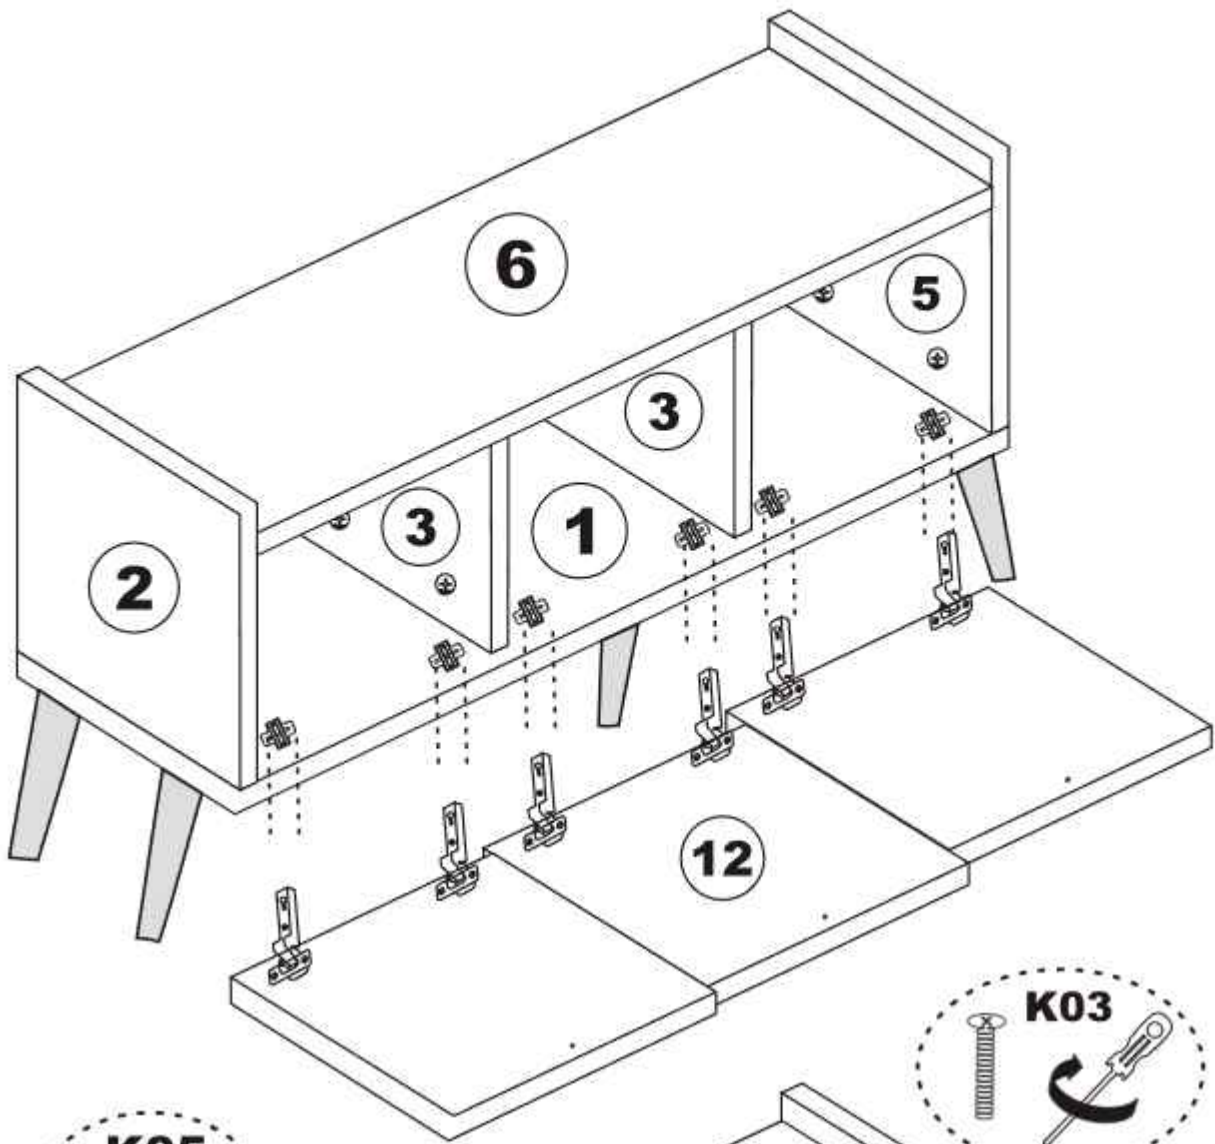

# NASTAVENÍ PANTU/NASTAVENIE PÁNTU

**A** - připojení ke dveřím/pripojenie k dverám

**B** - seřízení dveří/nastavenie dverí

šipky ukazující směr uspořádání dveří  
šipky ukazujúce smer usporiadania dverí

**6**