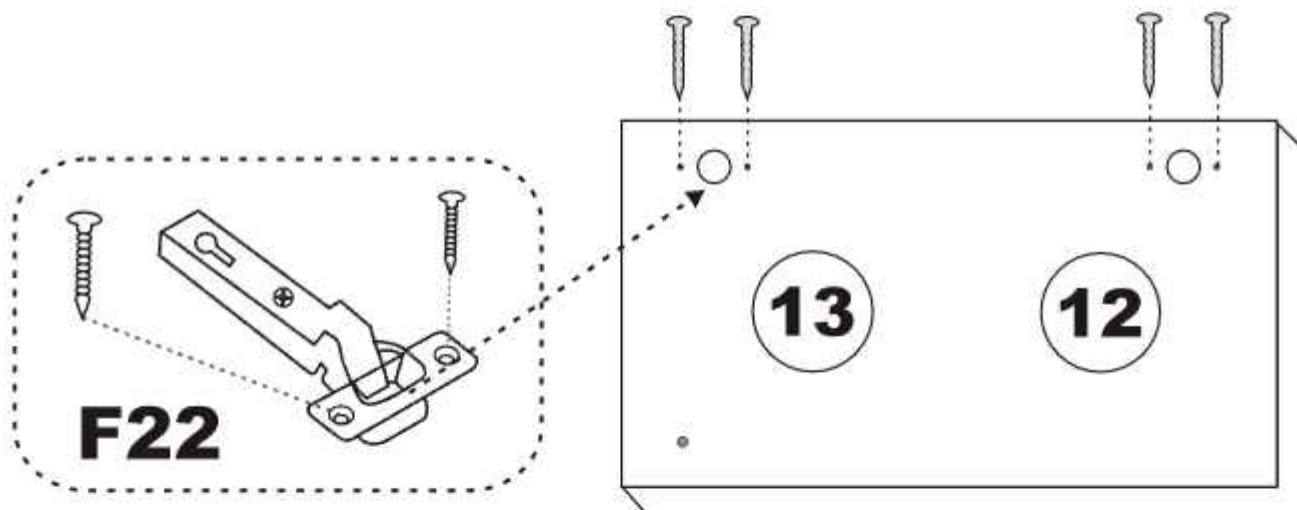

**2**

NASTAVENÍ PANTU  
NASTAVENIE PÁNTU

**A** - připojení ke dveřím / pripojenia k dverám  
**B** - seřízení dveří / nariadenie dverí

šipky ukazujúce smer usporiadania dverí  
šipky ukazujúci směr uspořádání dverí