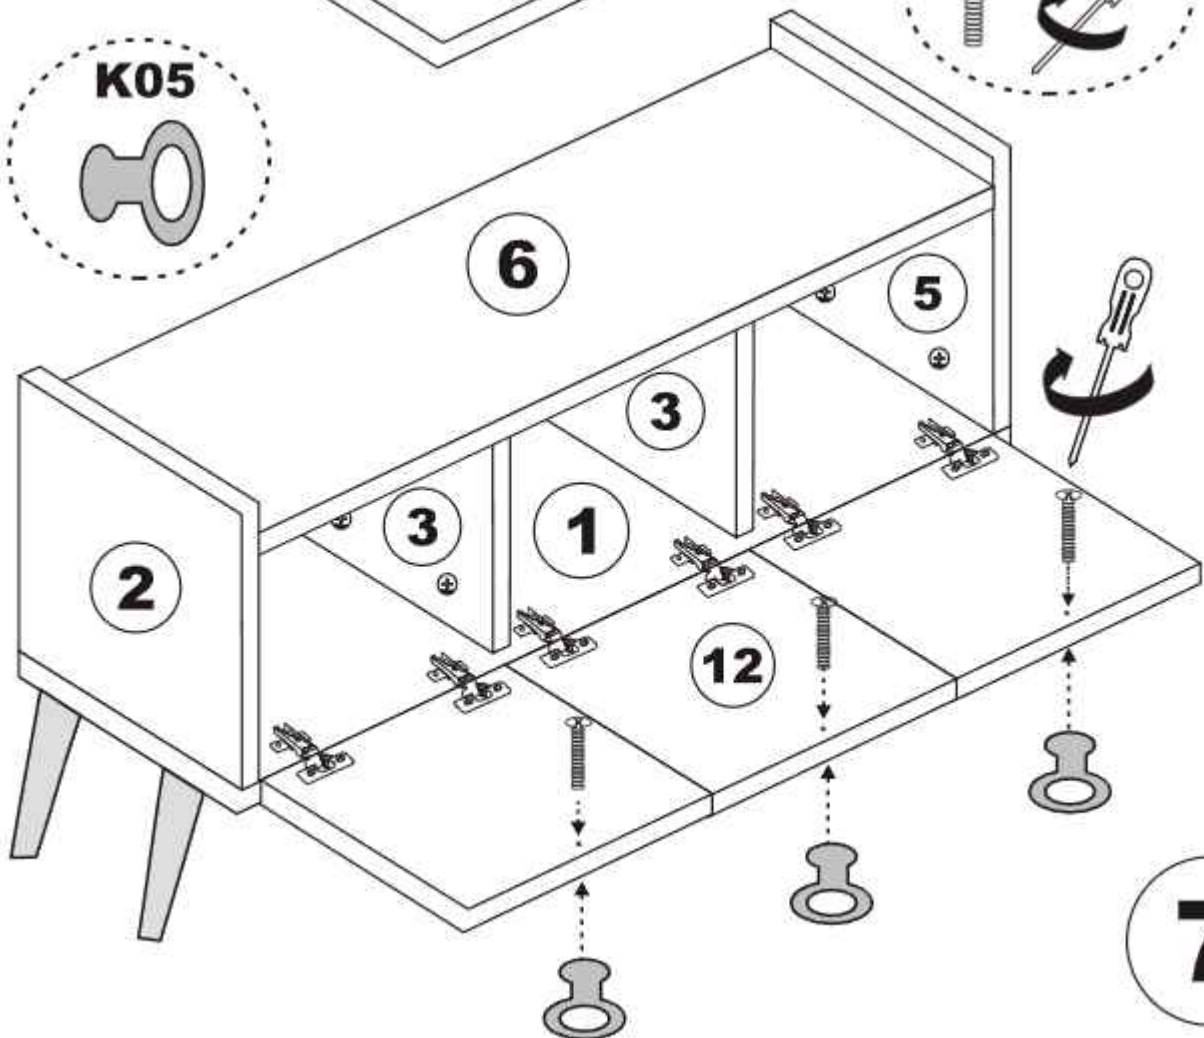

# NASTAVENÍ PANTU/NASTAVENIE PÁNTU

**A** - připojení ke dveřím/pripojenie k dverám

**B** - seřízení dveří/nastavenie dverí

šipky ukazující směr uspořádání dveří  
šipky ukazujúce smer usporiadania dverí

**6**

**7**

---

Skříňka s policí/Skrinka s policou

Hlavním spojovacím materiálem pro tyto produkty je spojovací kování Minifix. Před zahájením montáže zkontrolujte níže uvedené výkresy.

Hlavným spojovacím materiálom pre tieto produkty je spojovacie kovanie Minifix. Pred zahájením montáže skontrolujte nižšie uvedené výkresy.