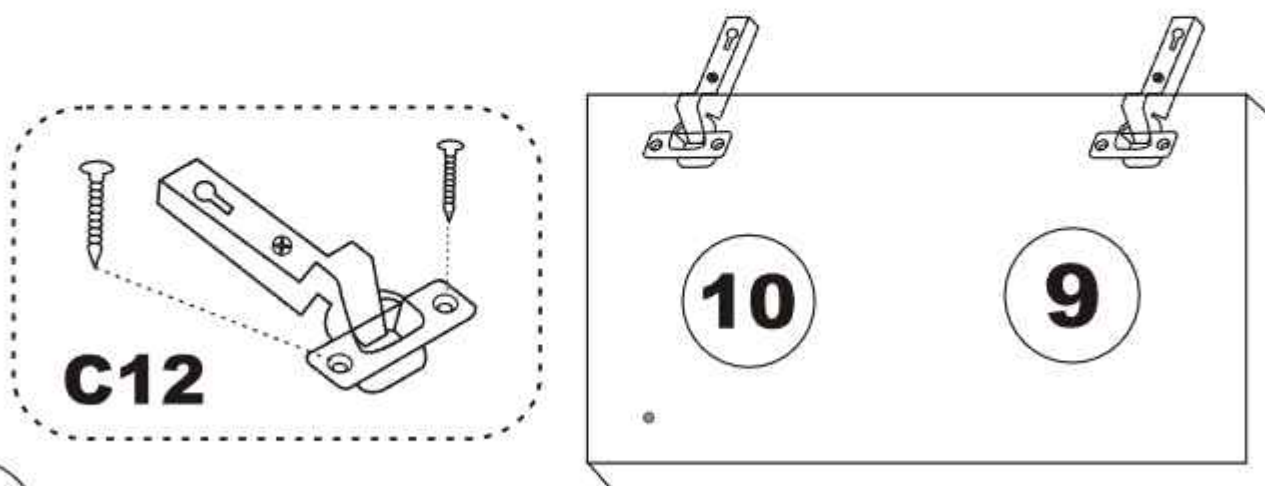

**2**

NASTAVENÍ PANTU  
NASTAVENIE PÁNTU

**A** - připojení ke dveřím / pripojenia k dverám  
**B** - seřízení dveří / nariadenie dverí

šipky ukazujúce smer usporiadania dverí  
šipky ukazujúci směr uspořádání dverí