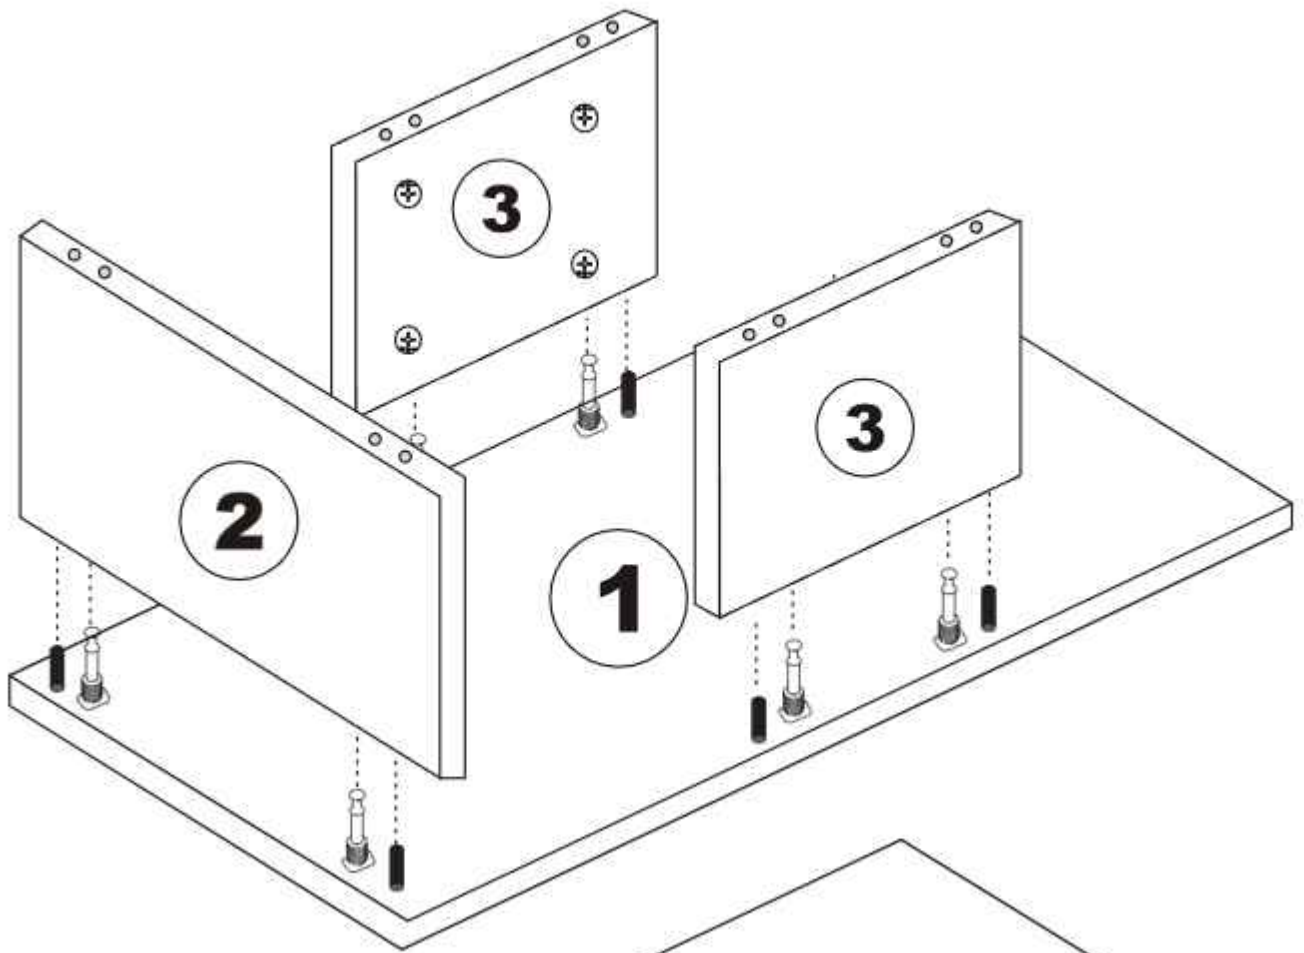

**2**

**3**

NASTAVENÍ PANTU  
 NASTAVENIE PÁNTU

**A** - připojení ke dveřím / pripojenie k dverám  
**B** - seřízení dveří / nariadenie dveri

šipky ukazujúce smer usporiadania dveri  
 šipky ukazujúci směr uspořádání dveri

**5**

KONFERENČNÍ STOLEK  
KONFERENČNÝ STOLÍK

<b>K10</b>  <b>4X</b>	<b>A1</b> Minifix  <b>12X</b>	<b>A2</b> Minifix  <b>12X</b>	<b>A3</b>  <b>12X</b>	<b>F16 4 X 25</b>  <b>16X</b>
--	--	--	---	--

**1**

**3**