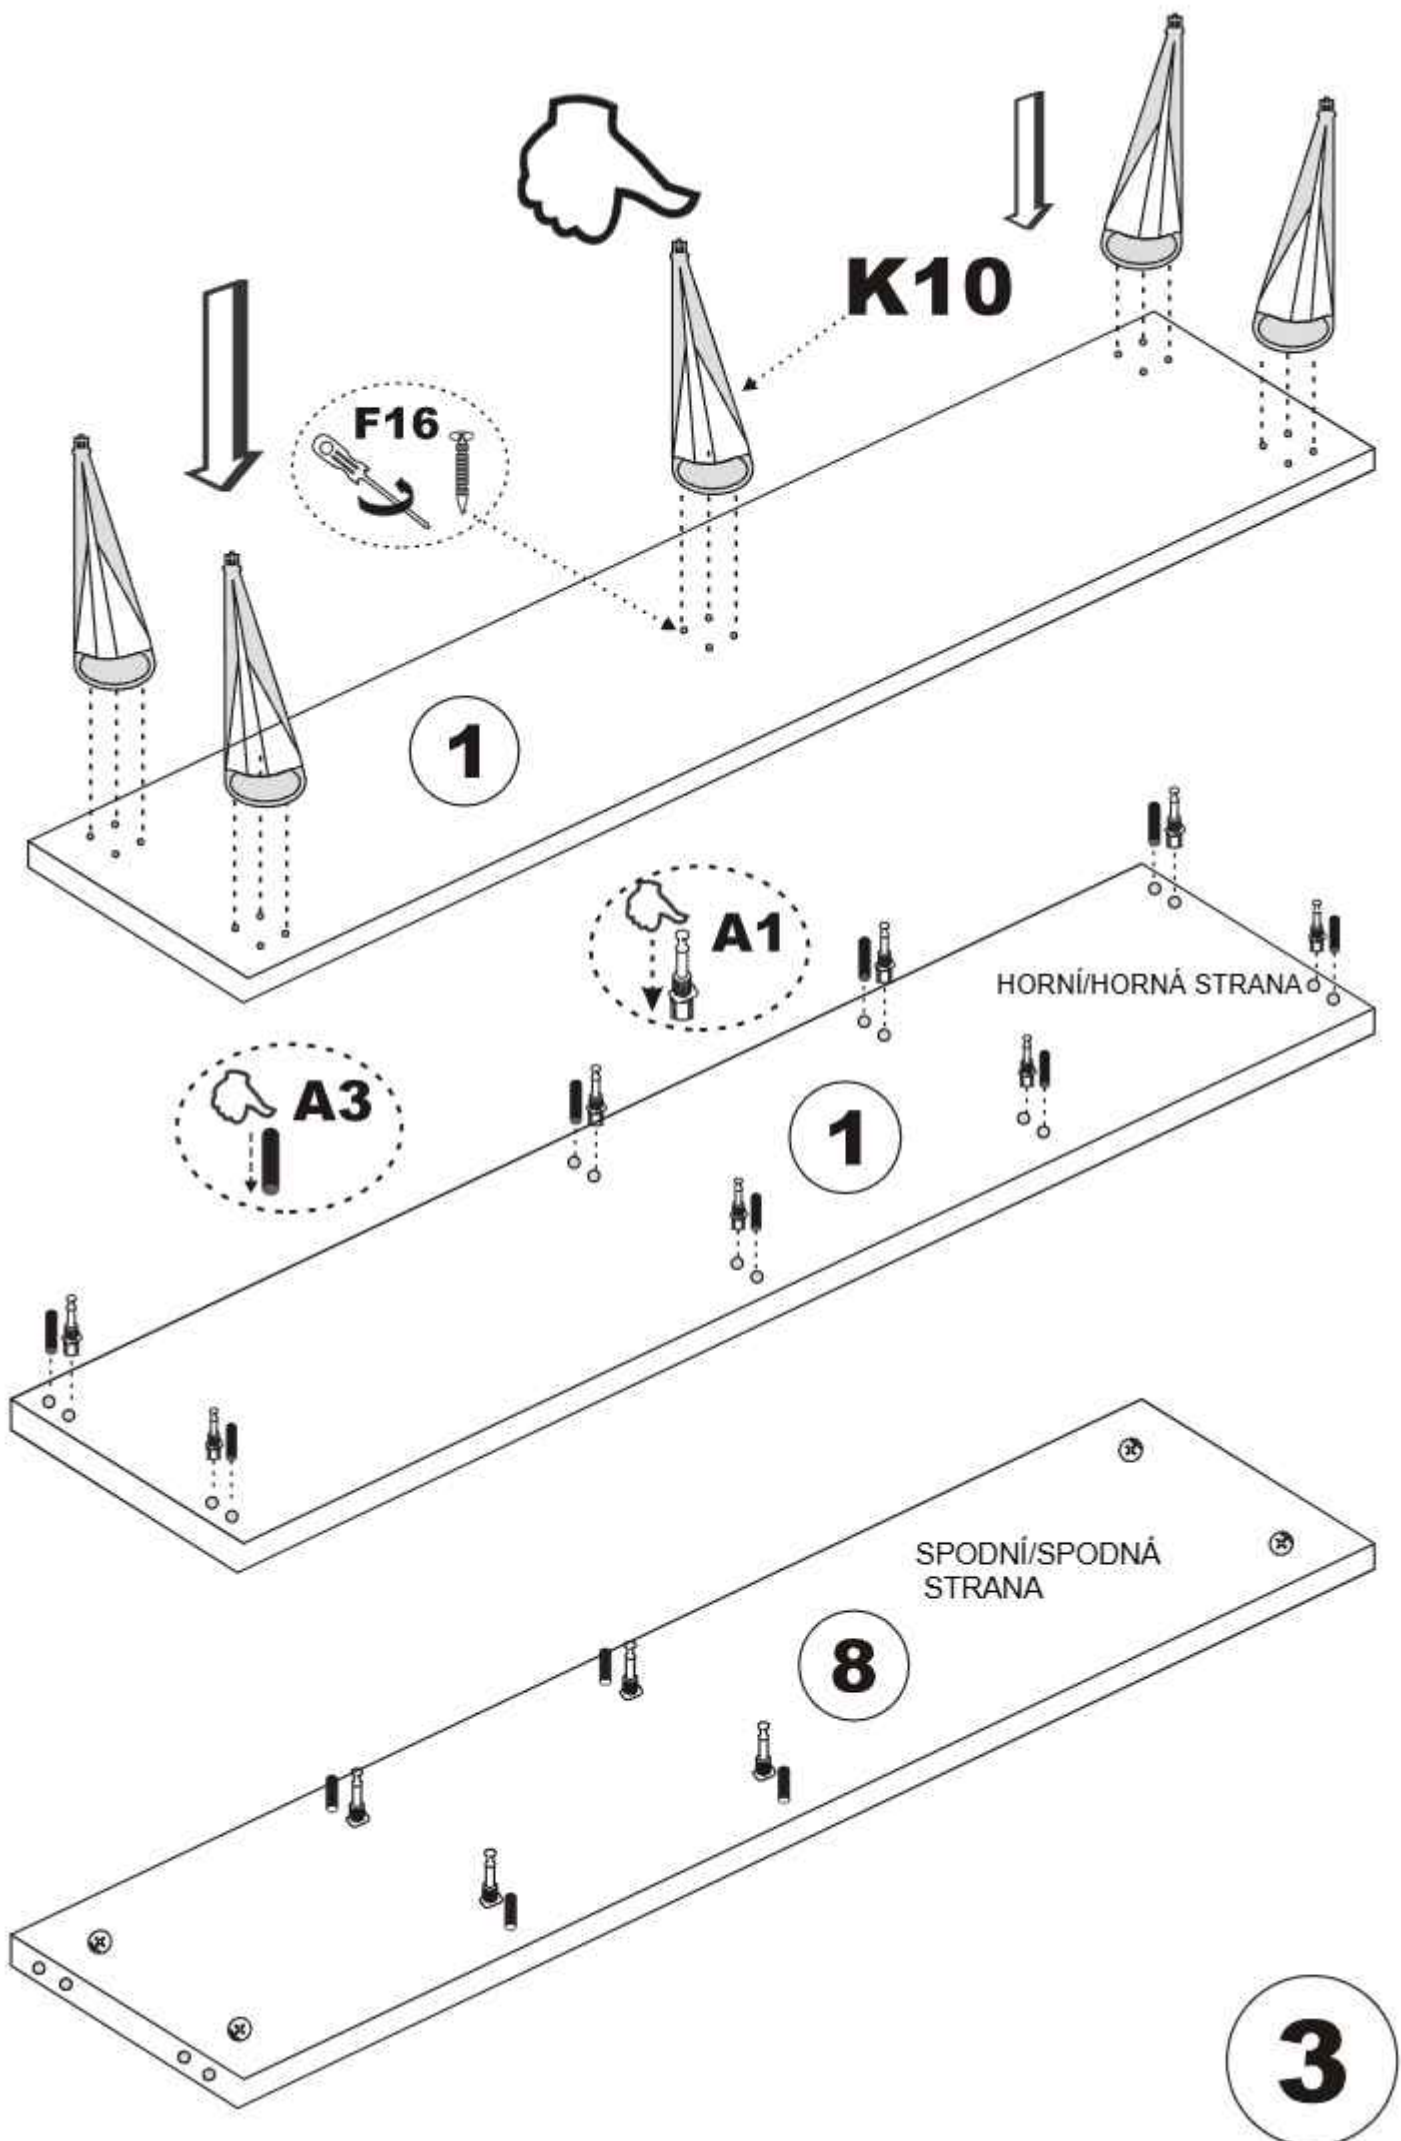

---

KOMODA

SEZNAM PŘÍSLUŠENSTVÍ/ZOZNAM PRÍSLUŠENSTVA

<b>K10</b>  <b>5X</b>	<b>A1</b> Minifix  <b>16X</b>	<b>A2</b> Minifix  <b>16X</b>	<b>K05</b>  <b>4X</b>
	<b>A3</b>  <b>16X</b>	<b>N20</b> 3,5X18  <b>32X</b>	<b>K03</b>  <b>4X</b>
	<b>M18</b>  <b>30X</b>	<b>H15</b>  <b>12X</b>	<b>F21</b>  <b>8X</b>
<b>F22</b>  <b>4X</b>		<b>F16</b> 4X25  <b>20X</b>	<b>C12</b>  <b>4X</b>

**2**

NASTAVENÍ PANTU  
NASTAVENIE PÁNTU

**A** - připojení ke dveřím / pripojenia k dverám  
**B** - seřízení dveří / nariadenie dverí

šipky ukazujúce smer usporiadania dverí  
šipky ukazujúci směr uspořádání dverí