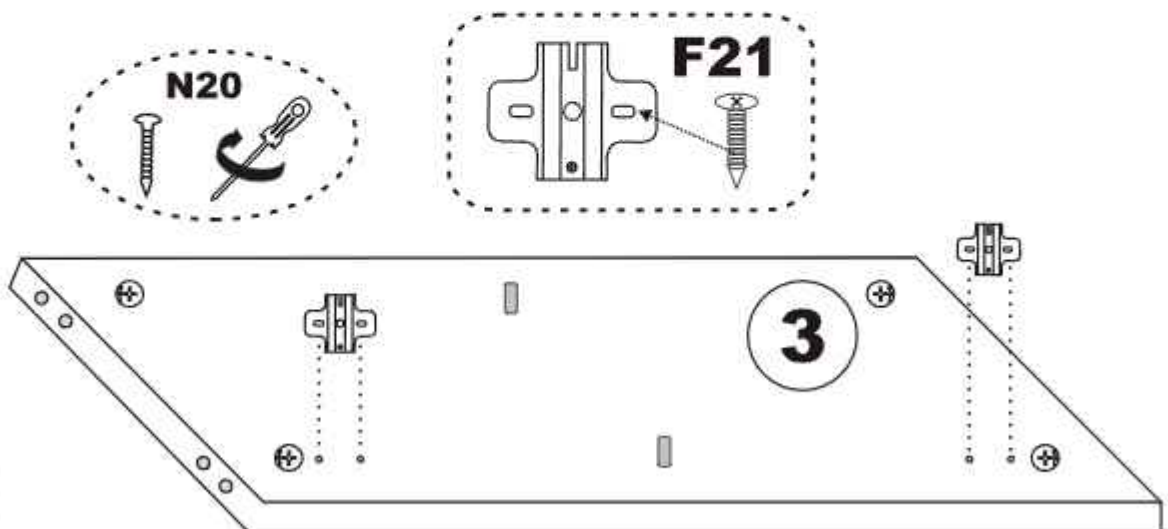

---

KOMODA

SEZNAM PŘÍSLUŠENSTVÍ/ZOZNAM PRÍSLUŠENSTVA

<b>K10</b>  <b>5X</b>	<b>A1</b> Minifix  <b>16X</b>	<b>A2</b> Minifix  <b>16X</b>	<b>K05</b>  <b>4X</b>
	<b>A3</b>  <b>16X</b>	<b>N20</b> 3,5X18  <b>32X</b>	<b>K03</b>  <b>4X</b>
	<b>M18</b>  <b>30X</b>	<b>H15</b>  <b>12X</b>	<b>F21</b>  <b>8X</b>
<b>F22</b>  <b>4X</b>		<b>F16</b> 4X25  <b>20X</b>	<b>C12</b>  <b>4X</b>

**2**

NASTAVENÍ PANTU  
NASTAVENIE PÁNTU

**A** - připojení ke dveřím / pripojenia k dverám  
**B** - seřízení dveří / nariadenie dverí

šipky ukazujúce smer usporiadania dverí  
šipky ukazujúci směr uspořádání dverí