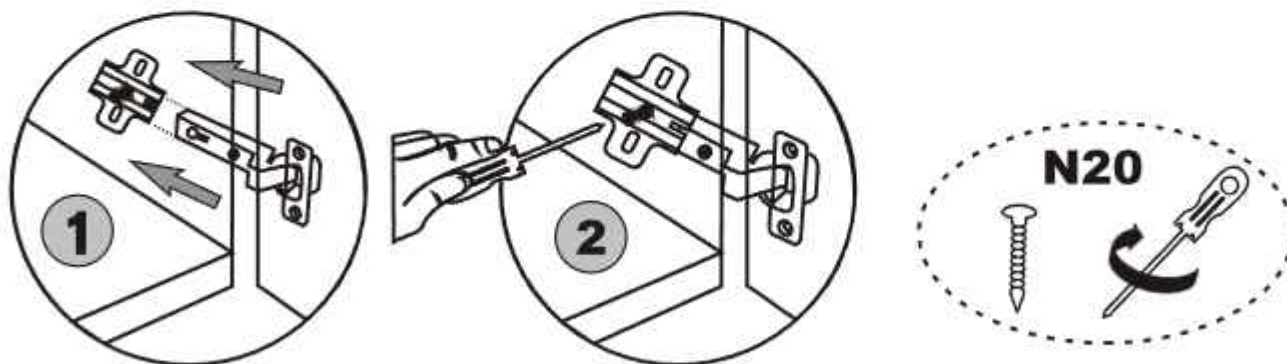

**2**

NASTAVENÍ PANTU  
NASTAVENIE PÁNTU

**A** - připojení ke dveřím / pripojenia k dverám  
**B** - seřízení dveří / nariadenie dverí

šipky ukazujúce smer usporiadania dverí  
šipky ukazujúci směr uspořádání dverí