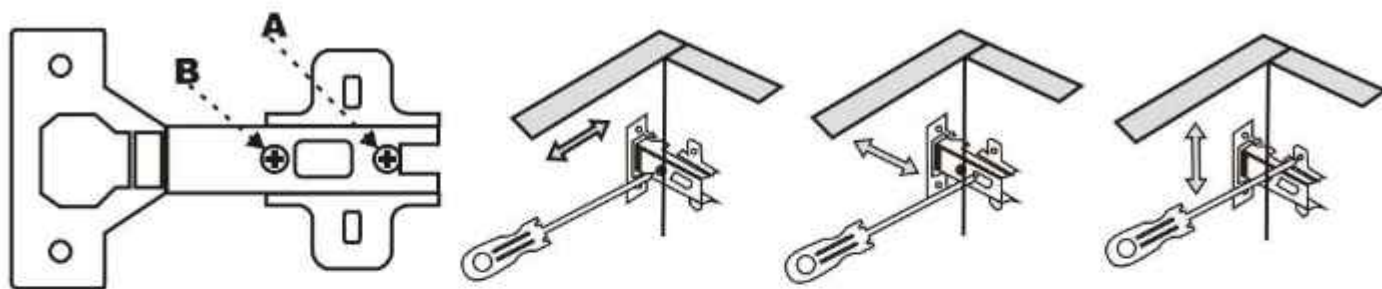

**2**

**3**

NASTAVENÍ PANTU  
 NASTAVENIE PÁNTU

**A** - připojení ke dveřím / pripojenie k dverám  
**B** - seřízení dveří / nariadenie dveri

šipky ukazujúce smer usporiadania dveri  
 šipky ukazujúci směr uspořádání dveri

---

KOMODA

SEZNAM PŘÍSLUŠENSTVÍ/ZOZNAM PRÍSLUŠENSTVA

<b>K10</b>  <b>5X</b>	<b>A1</b> Minifix  <b>16X</b>	<b>A2</b> Minifix  <b>16X</b>	<b>K05</b>  <b>4X</b>
	<b>A3</b>  <b>16X</b>	<b>N20</b> 3,5X18  <b>32X</b>	<b>K03</b>  <b>4X</b>
	<b>M18</b>  <b>30X</b>	<b>H15</b>  <b>12X</b>	<b>F21</b>  <b>8X</b>
<b>F22</b>  <b>4X</b>		<b>F16</b> 4X25  <b>20X</b>	<b>C12</b>  <b>4X</b>

**2**

NASTAVENÍ PANTU  
NASTAVENIE PÁNTU

**A** - připojení ke dveřím / pripojenia k dverám  
**B** - seřízení dveří / nariadenie dverí

šipky ukazujúce smer usporiadania dverí  
šipky ukazujúci směr uspořádání dverí