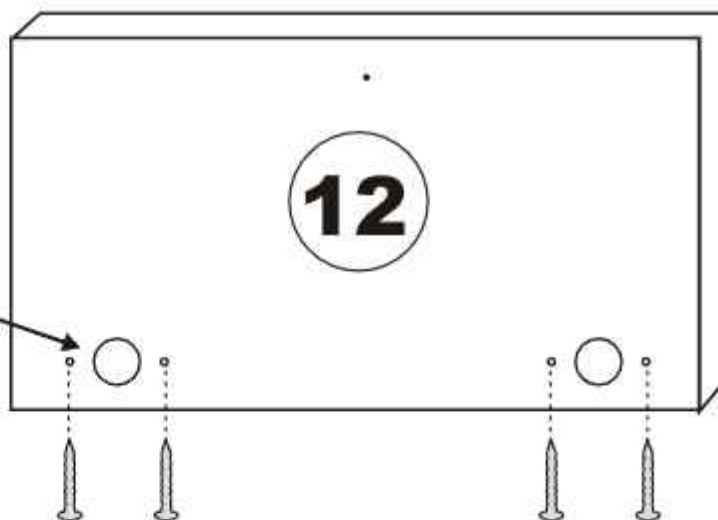

SEZNAM PŘÍSLUŠENSTVÍ/ZOZNAM PRÍSLUŠENSTVA

<p><b>K10</b></p>  <p><b>5X</b></p>	<p><b>A1</b> Minifix</p>  <p><b>16X</b></p>	<p><b>A2</b> Minifix</p>  <p><b>16X</b></p>	<p><b>K05</b></p>  <p><b>3X</b></p>
	<p><b>A3</b></p>  <p><b>16X</b></p>	<p><b>N20</b> 3,5X18</p>  <p><b>25X</b></p>	<p><b>K03</b></p>  <p><b>3X</b></p>
<p><b>F16</b></p>  <p><b>20X</b></p>	<p><b>M18</b></p>  <p><b>25X</b></p>	<p><b>F21</b></p>  <p><b>6X</b></p>	<p><b>F22</b></p>  <p><b>6X</b></p>

# NASTAVENÍ PANTU/NASTAVENIE PÁNTU

**A** - připojení ke dveřím/pripojenie k dverám

**B** - seřízení dveří/nastavenie dverí

šipky ukazující směr uspořádání dveří  
šipky ukazujúce smer usporiadania dverí

**6**