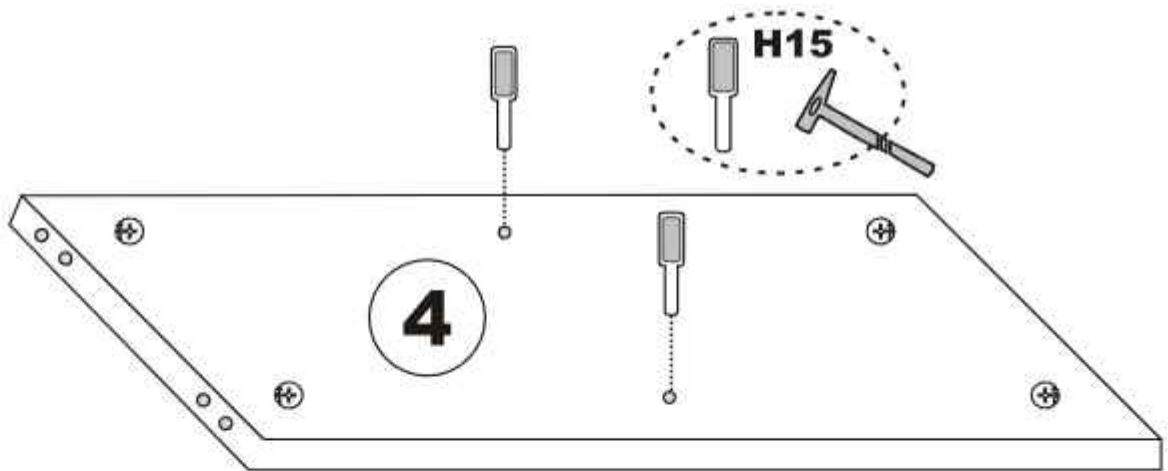

---

KOMODA

SEZNAM PŘÍSLUŠENSTVÍ/ZOZNAM PRÍSLUŠENSTVA

<b>K10</b>  <b>5X</b>	<b>A1</b> Minifix  <b>16X</b>	<b>A2</b> Minifix  <b>16X</b>	<b>K05</b>  <b>4X</b>
	<b>A3</b>  <b>16X</b>	<b>N20</b> 3,5X18  <b>32X</b>	<b>K03</b>  <b>4X</b>
	<b>M18</b>  <b>30X</b>	<b>H15</b>  <b>12X</b>	<b>F21</b>  <b>8X</b>
<b>F22</b>  <b>4X</b>		<b>F16</b> 4X25  <b>20X</b>	<b>C12</b>  <b>4X</b>

**2**

NASTAVENÍ PANTU  
NASTAVENIE PÁNTU

**A** - připojení ke dveřím / pripojenia k dverám  
**B** - seřízení dveří / nariadenie dverí

šipky ukazujúce smer usporiadania dverí  
šipky ukazujúci směr uspořádání dverí