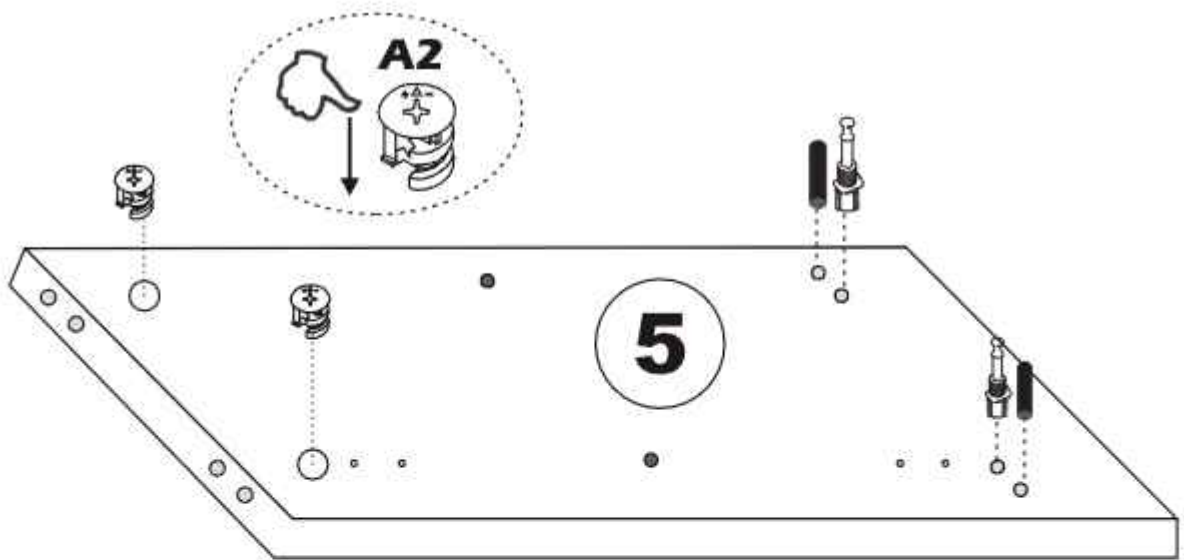

---

KOMODA

SEZNAM PŘÍSLUŠENSTVÍ/ZOZNAM PRÍSLUŠENSTVA

<b>K10</b>  <b>5X</b>	<b>A1</b> Minifix  <b>16X</b>	<b>A2</b> Minifix  <b>16X</b>	<b>K05</b>  <b>4X</b>
	<b>A3</b>  <b>16X</b>	<b>N20</b> 3,5X18  <b>32X</b>	<b>K03</b>  <b>4X</b>
	<b>M18</b>  <b>30X</b>	<b>H15</b>  <b>12X</b>	<b>F21</b>  <b>8X</b>
<b>F22</b>  <b>4X</b>		<b>F16</b> 4X25  <b>20X</b>	<b>C12</b>  <b>4X</b>

**2**

NASTAVENÍ PANTU  
NASTAVENIE PÁNTU

**A** - připojení ke dveřím / pripojenia k dverám  
**B** - seřízení dveří / nariadenie dverí

šipky ukazujúce smer usporiadania dverí  
šipky ukazujúci směr uspořádání dverí