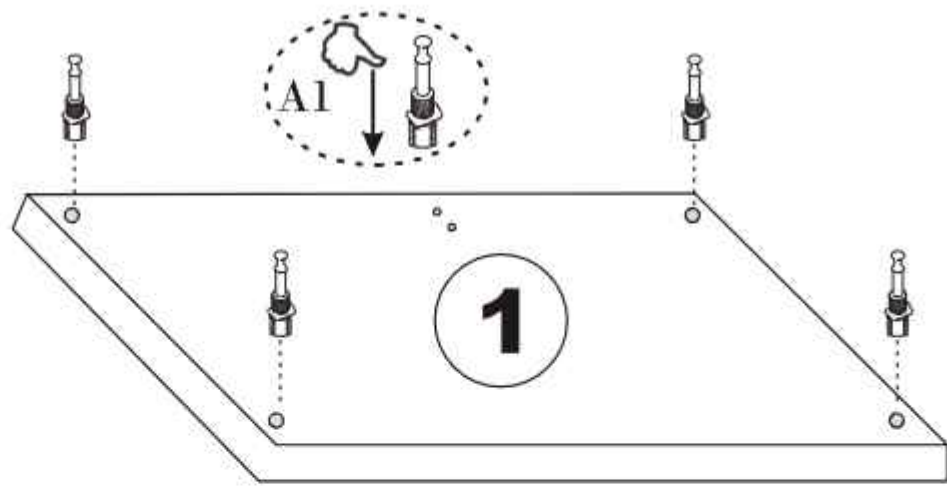

# NASTAVENÍ PANTU/NASTAVENIE PÁNTU

**A** - připojení ke dveřím/pripojenie k dverám

**B** - seřízení dveří/nastavenie dverí

šipky ukazující směr uspořádání dveří  
šipky ukazujúce smer usporiadania dverí

**6**

**7**

---

Skříňka s policí/Skrinka s policou

Hlavním spojovacím materiálem pro tyto produkty je spojovací kování Minifix. Před zahájením montáže zkontrolujte níže uvedené výkresy.

Hlavným spojovacím materiálom pre tieto produkty je spojovacie kovanie Minifix. Pred zahájením montáže skontrolujte nižšie uvedené výkresy.

<b>K05</b>  <b>1X</b>	<b>A1</b> Minifix  <b>8X</b>	<b>A2</b> Minifix  <b>8X</b>	<b>F21</b>  <b>2X</b>
<b>K03</b>  <b>1X</b>	<b>N19</b>  <b>7X</b>	<b>N20</b> 3,5X18  <b>12X</b>	<b>F22</b>  <b>2X</b>
<b>T24</b> 6x50m  <b>4X</b>	<b>F16</b>  <b>7X</b>	<b>K14</b>  <b>1X</b>	<b>Y18</b>  <b>2X</b>