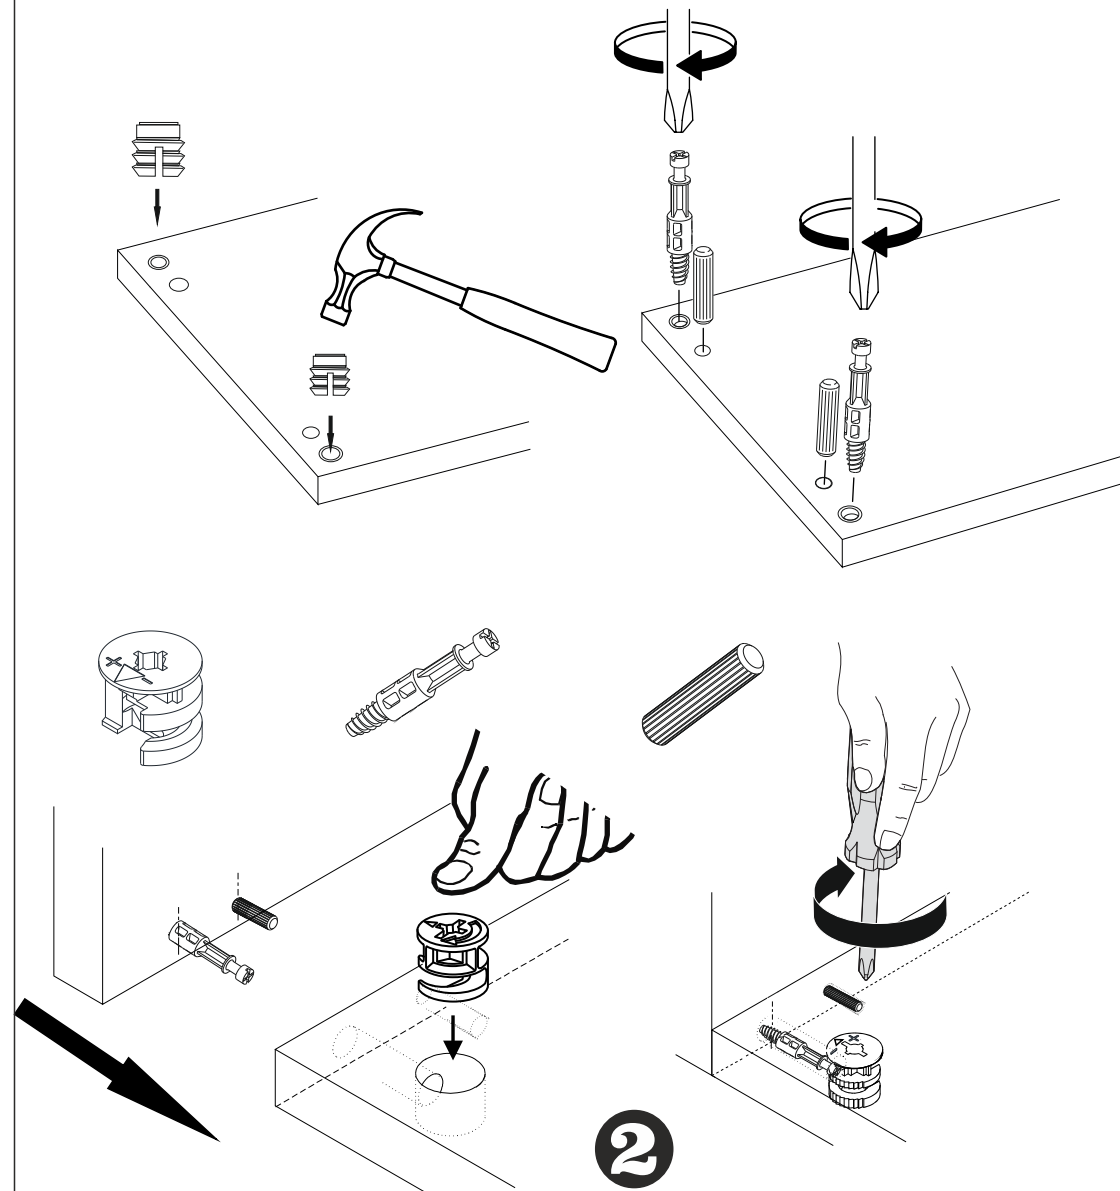

TV komoda COSMO

Montážní/Montážny návod

Montáž by měla být prováděna dvěma osobami.
Montáž by mala byť vykonávaná dvoma osobami.

Náčiní potřebné k montáži (není součástí balení)
Náčinie potrebné na montáž (nie je súčasťou balenia)

Seznam příslušenství/Zoznam príslušenstva

Postupujte podle kroků instalace v uvedeném pořadí.
Umístěte díly tak, jak je znázorněno v krocích instalační příručky

Postupujte podľa krokov inštalácie v uvedenom poradí.
Umiestnite diely tak, ako je znázornené v krokoch inštaláčnej príručky

1

Upozornění/Upozornenie!!

Hlavním spojovacím materiálem pro tyto produkty je spojovací kování Minifix. Před zahájením montáže zkontrolujte níže uvedené výkresy.

Hlavným spojovacím materiálom pre tieto produkty je spojovacie kovanie Minifix. Pred zahájením montáže skontrolujte nižšie uvedené výkresy.