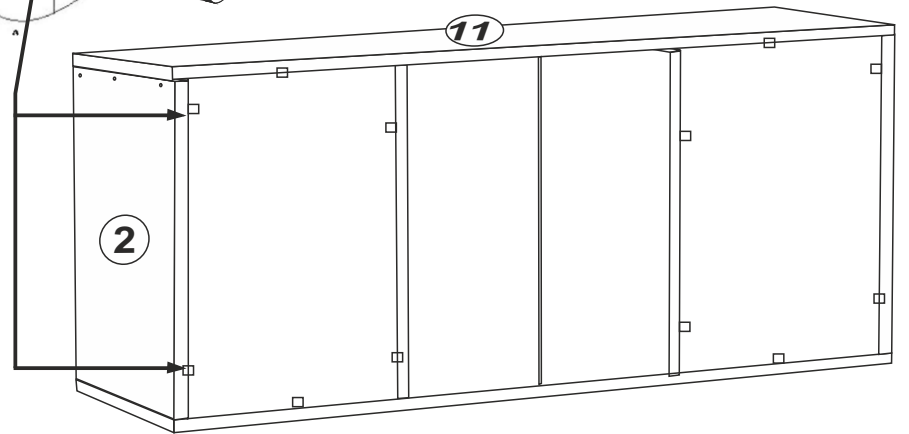

15

Komoda COSMO

SEZNAM P ÍSLUŠENSTVÍ//ZOZNAM PRÍSLUŠENSTVA

 20x	 20x	 36x	 20x
 8x	 4x	 5x	 erná/ ierna 10x
 3,5X18 52x	 12x	 12x	 12x
 2x	 8x	 40 CM T3x	

P IPEVN TE P ÍSLUŠENSTVÍ DLE UVEDENÉHO OBRÁZKU. P I INSTALACI VÝROBKU DODRŽUJTE PO ADÍ INSTALACE.

PRIP AJTE PRÍSLUŠENSTVO POD A OBRÁZKOV. PO AS INŠTALÁCIE VÝROBKU DODŽIAVAJTE POSTUP INŠTALÁCIE.

1

14

3

12

5

10

7