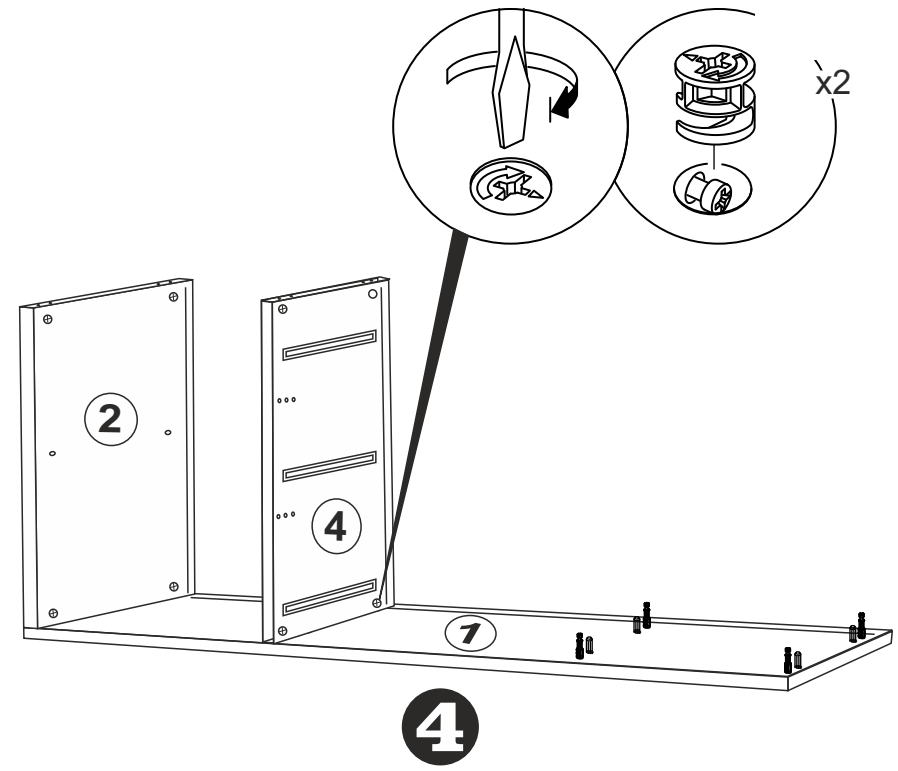

15

Komoda COSMO

SEZNAM P ÍSLUŠENSTVÍ//ZOZNAM PRÍSLUŠENSTVA

 20x	 20x	 36x	 20x
 8x	 4x	 5x	 erná/ ierna 10x
 3,5X18 52x	 12x	 12x	 12x
 2x	 8x	 40 CM T3x	

P IPEVN TE P ÍSLUŠENSTVÍ DLE UVEDENÉHO OBRÁZKU. P I INSTALACI VÝROBKU DODRŽUJTE PO ADÍ INSTALACE.

PRIP AJTE PRÍSLUŠENSTVO POD A OBRÁZKOV. PO AS INŠTALÁCIE VÝROBKU DODŽIAVAJTE POSTUP INŠTALÁCIE.

1

14

3

12

5

10

7