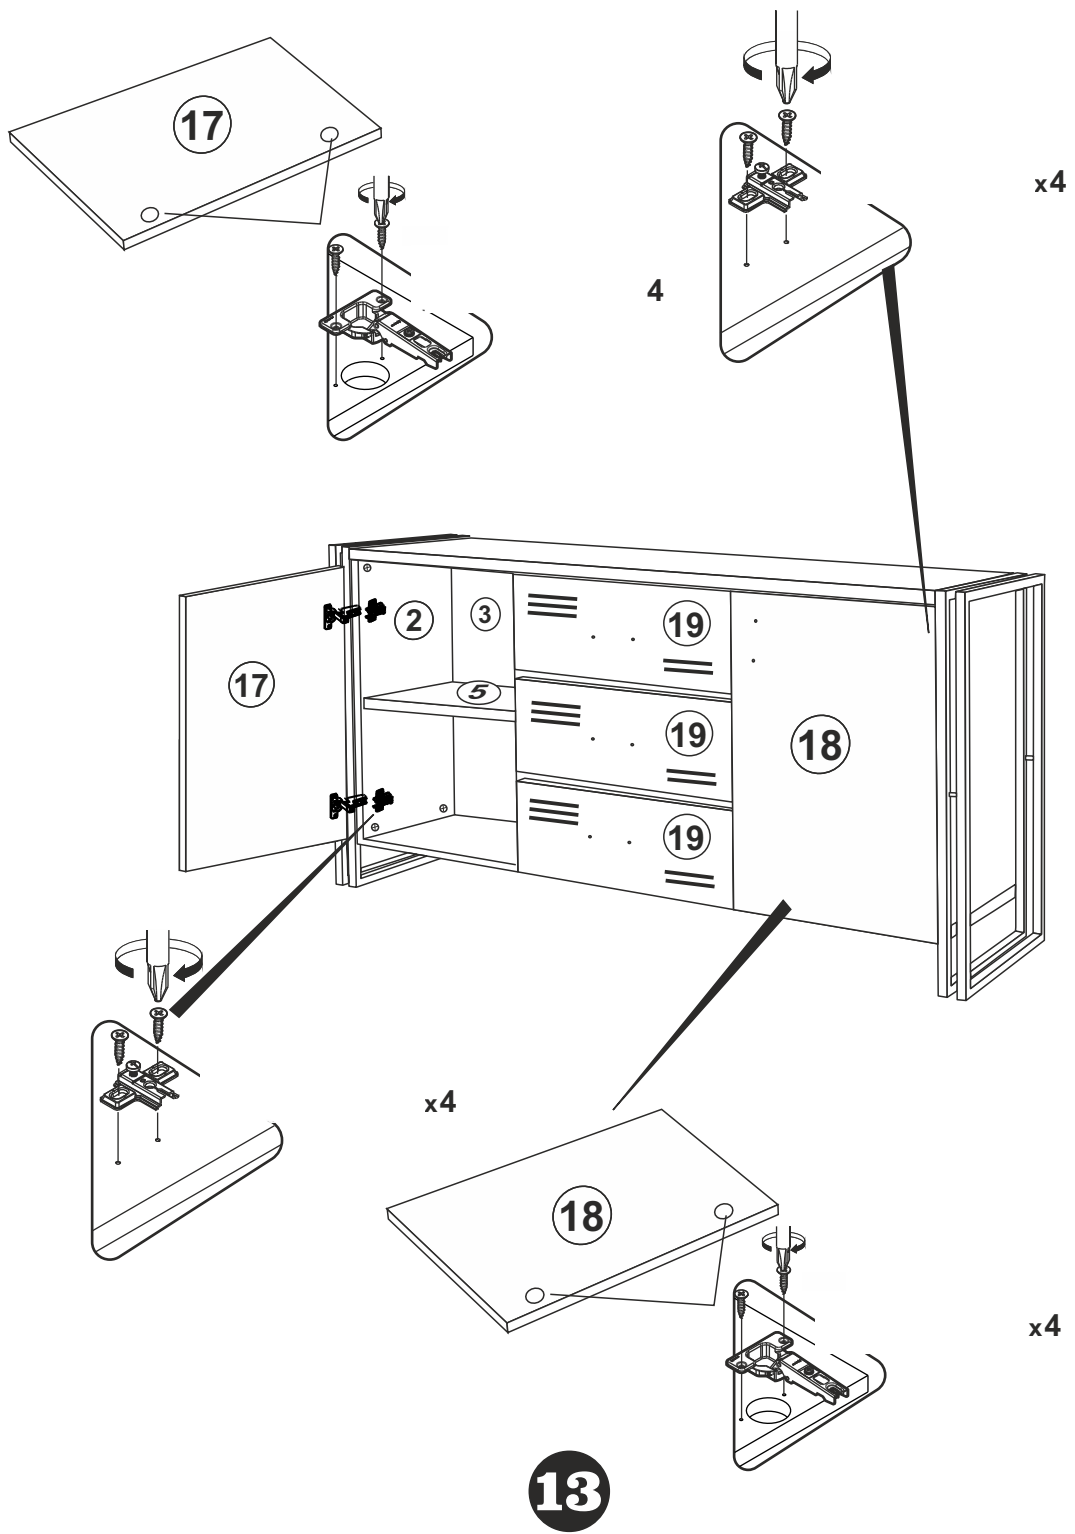

15

Komoda COSMO

SEZNAM P ÍSLUŠENSTVÍ//ZOZNAM PRÍSLUŠENSTVA

 20x	 20x	 36x	 20x
 8x	 4x	 5x	 erná/ ierna 10x
 3,5X18 52x	 12x	 12x	 12x
 2x	 8x	 40 CM T3x	

P IPEVN TE P ÍSLUŠENSTVÍ DLE UVEDENÉHO OBRÁZKU. P I INSTALACI VÝROBKU DODRŽUJTE PO ADÍ INSTALACE.

PRIP AJTE PRÍSLUŠENSTVO POD A OBRÁZKOV. PO AS INŠTALÁCIE VÝROBKU DODŽIAVAJTE POSTUP INŠTALÁCIE.

1

14

3

12

5

10

7