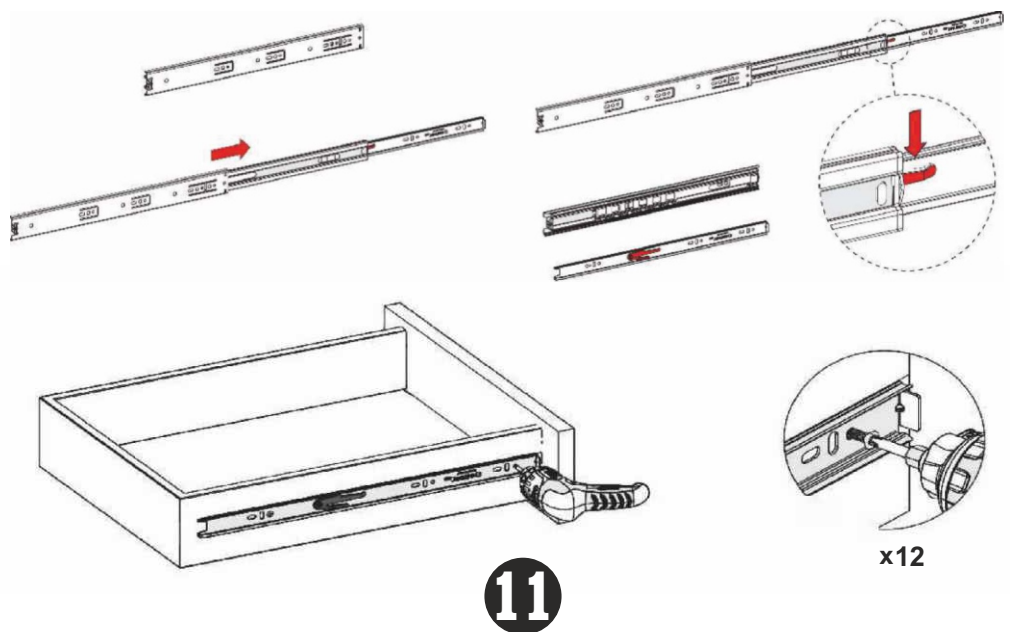

15

Komoda COSMO

SEZNAM P ÍSLUŠENSTVÍ//ZOZNAM PRÍSLUŠENSTVA

 20x	 20x	 36x	 20x
 8x	 4x	 5x	 erná/ ierna 10x
 3,5X18 52x	 12x	 12x	 12x
 2x	 8x	 40 CM T3x	

P IPEVN TE P ÍSLUŠENSTVÍ DLE UVEDENÉHO OBRÁZKU. P I INSTALACI VÝROBKU DODRŽUJTE PO ADÍ INSTALACE.

PRIP AJTE PRÍSLUŠENSTVO POD A OBRÁZKOV. PO AS INŠTALÁCIE VÝROBKU DODŽIAVAJTE POSTUP INŠTALÁCIE.

1

14

3

12

5

10

7