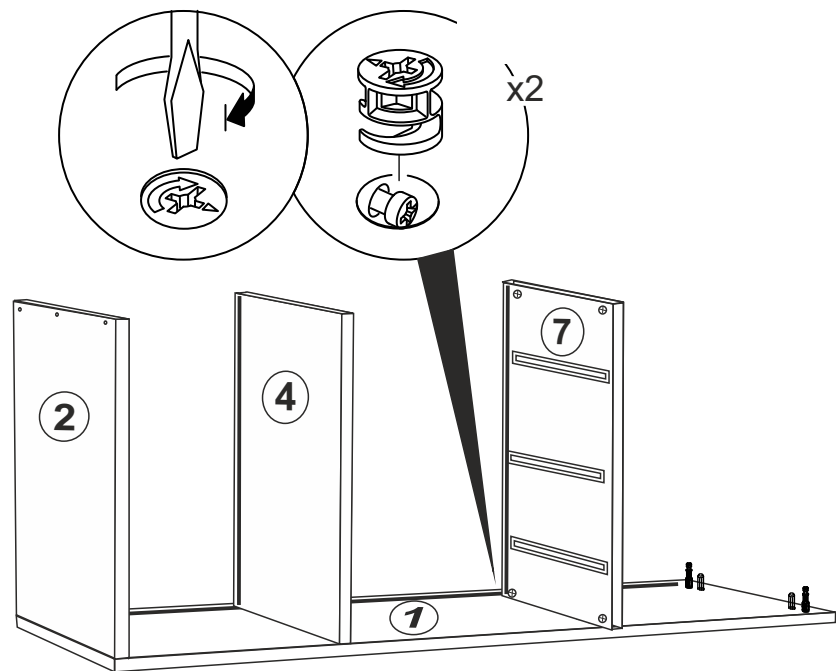

15

Komoda COSMO

SEZNAM P ÍSLUŠENSTVÍ//ZOZNAM PRÍSLUŠENSTVA

 20x	 20x	 36x	 20x
 8x	 4x	 5x	 erná/ ierna 10x
 3,5X18 52x	 12x	 12x	 12x
 2x	 8x	 40 CM T3x	

P IPEVN TE P ÍSLUŠENSTVÍ DLE UVEDENÉHO OBRÁZKU. P I INSTALACI VÝROBKU DODRŽUJTE PO ADÍ INSTALACE.

PRIP AJTE PRÍSLUŠENSTVO POD A OBRÁZKOV. PO AS INŠTALÁCIE VÝROBKU DODŽIAVAJTE POSTUP INŠTALÁCIE.

1

14

3

12

5

10

7