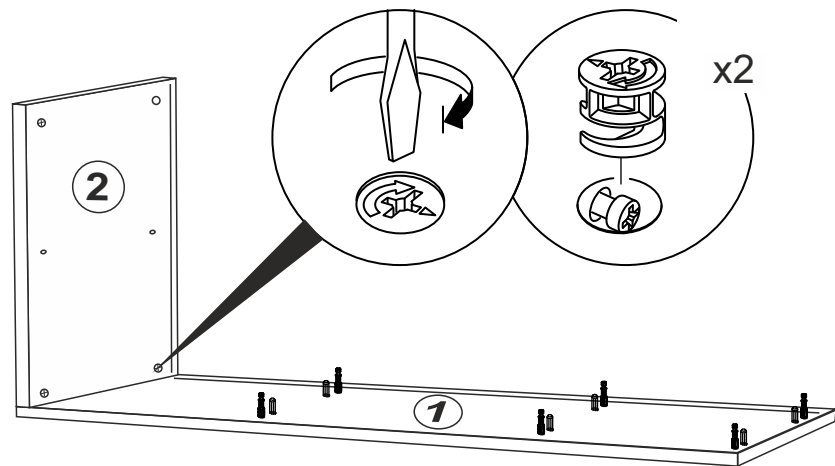

15

Komoda COSMO

SEZNAM P ÍSLUŠENSTVÍ//ZOZNAM PRÍSLUŠENSTVA

 20x	 20x	 36x	 20x
 8x	 4x	 5x	 erná/ ierna 10x
 3,5X18 52x	 12x	 12x	 12x
 2x	 8x	 40 CM T3x	

P IPEVN TE P ÍSLUŠENSTVÍ DLE UVEDENÉHO OBRÁZKU. P I INSTALACI VÝROBKU DODRŽUJTE PO ADÍ INSTALACE.

PRIP AJTE PRÍSLUŠENSTVO POD A OBRÁZKOV. PO AS INŠTALÁCIE VÝROBKU DODŽIAVAJTE POSTUP INŠTALÁCIE.

1

14

3

12

5

10

7