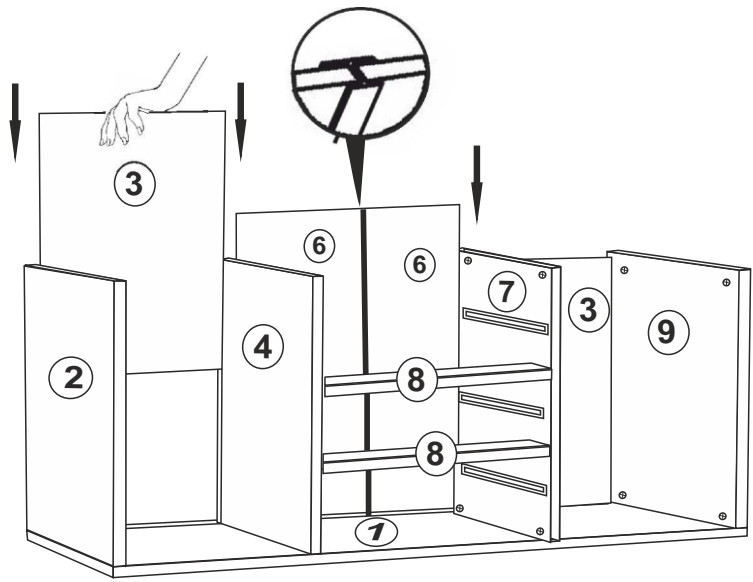

15

Komoda COSMO

SEZNAM P ÍSLUŠENSTVÍ//ZOZNAM PRÍSLUŠENSTVA

 20x	 20x	 36x	 20x
 8x	 4x	 5x	 erná/ ierna 10x
 3,5X18 52x	 12x	 12x	 12x
 2x	 8x	 40 CM T3x	

P IPEVN TE P ÍSLUŠENSTVÍ DLE UVEDENÉHO OBRÁZKU. P I INSTALACI VÝROBKU DODRŽUJTE PO ADÍ INSTALACE.

PRIP AJTE PRÍSLUŠENSTVO POD A OBRÁZKOV. PO AS INŠTALÁCIE VÝROBKU DODŽIAVAJTE POSTUP INŠTALÁCIE.

1

14

3

12

5

10

7