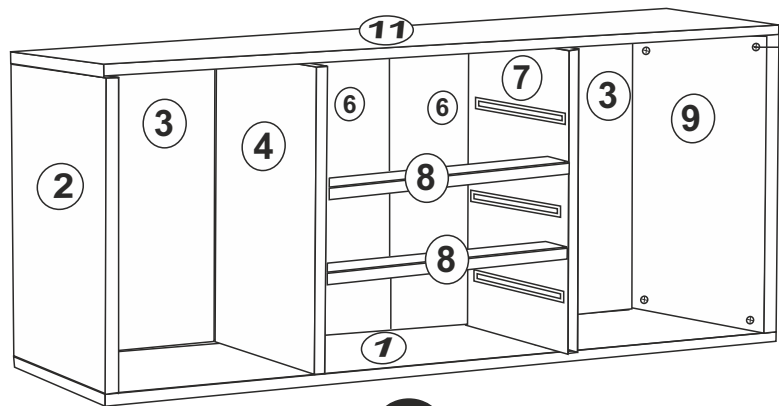

15

Komoda COSMO

SEZNAM P ÍSLUŠENSTVÍ//ZOZNAM PRÍSLUŠENSTVA

 20x	 20x	 36x	 20x
 8x	 4x	 5x	 erná/ ierna 10x
 3,5X18 52x	 12x	 12x	 12x
 2x	 8x	 40 CM T3x	

P IPEVN TE P ÍSLUŠENSTVÍ DLE UVEDENÉHO OBRÁZKU. P I INSTALACI VÝROBKU DODRŽUJTE PO ADÍ INSTALACE.

PRIP AJTE PRÍSLUŠENSTVO POD A OBRÁZKOV. PO AS INŠTALÁCIE VÝROBKU DODŽIAVAJTE POSTUP INŠTALÁCIE.

1

14

3

12

5

10

7