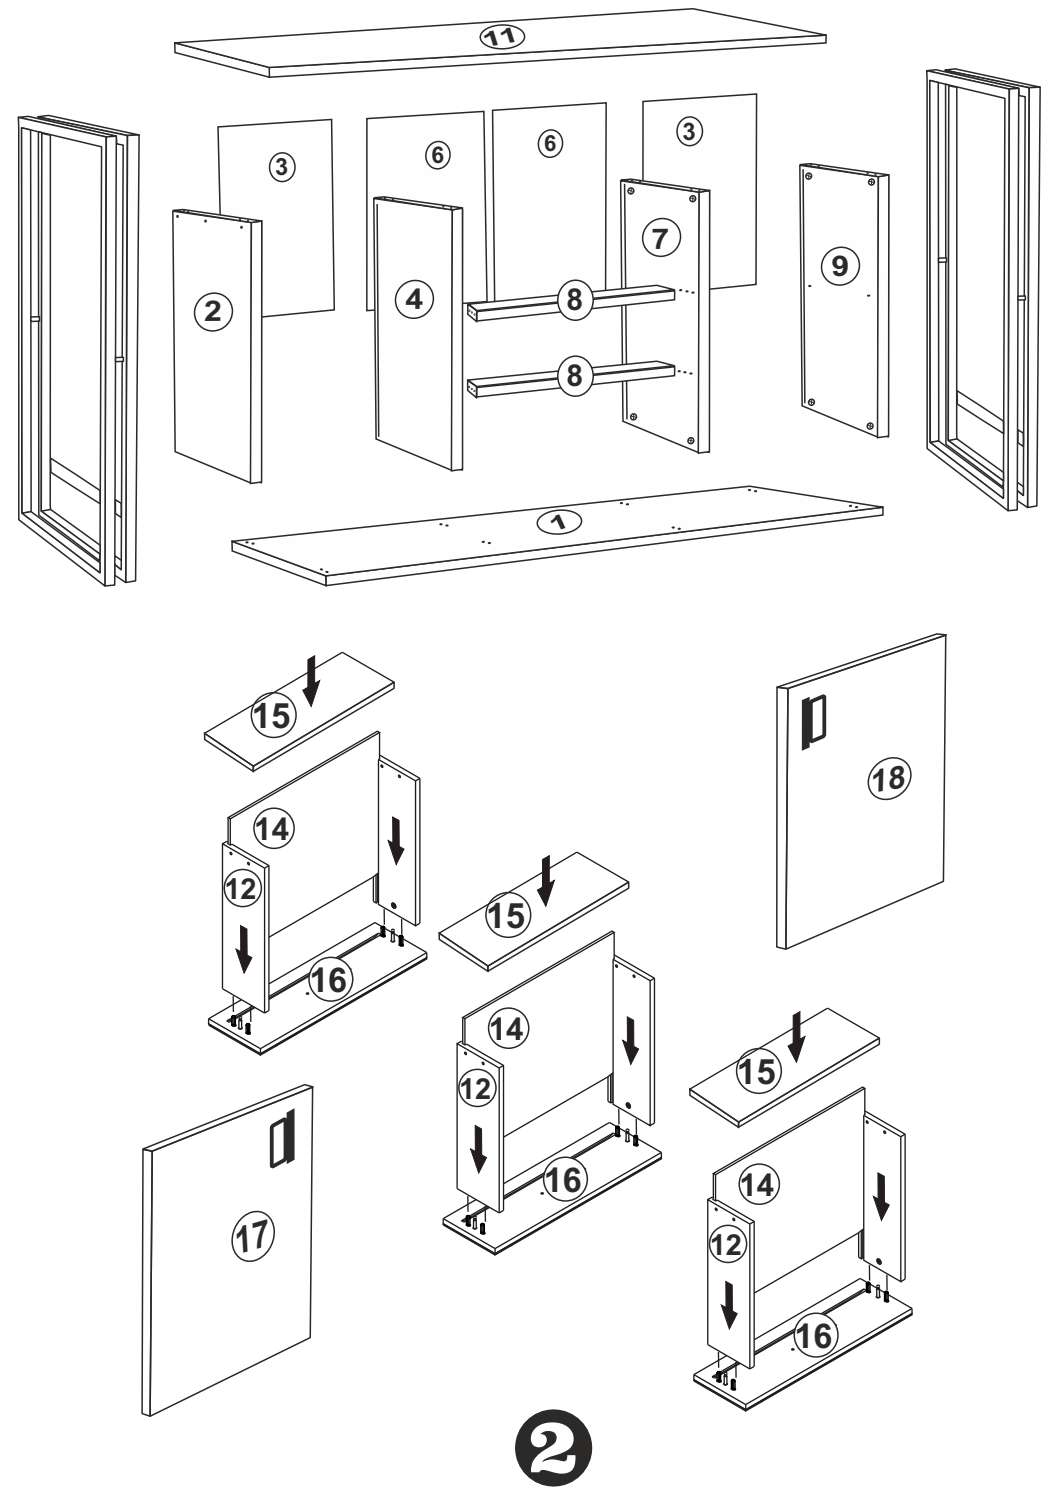

15

Komoda COSMO

SEZNAM P ÍSLUŠENSTVÍ//ZOZNAM PRÍSLUŠENSTVA

 20x	 20x	 36x	 20x
 8x	 4x	 5x	 erná/ ierna 10x
 3,5X18 52x	 12x	 12x	 12x
 2x	 8x	 40 CM T3x	

P IPEVN TE P ÍSLUŠENSTVÍ DLE UVEDENÉHO OBRÁZKU. P I INSTALACI VÝROBKU DODRŽUJTE PO ADÍ INSTALACE.

PRIP AJTE PRÍSLUŠENSTVO POD A OBRÁZKOV. PO AS INŠTALÁCIE VÝROBKU DODŽIAVAJTE POSTUP INŠTALÁCIE.

1

14

3

12

5

10

7