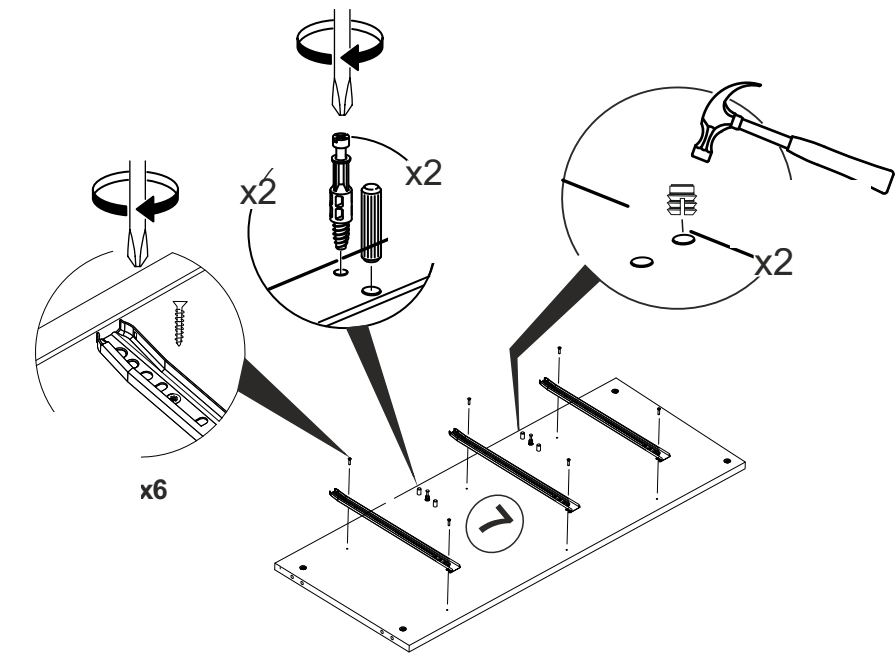

15

Komoda COSMO

SEZNAM P ÍSLUŠENSTVÍ//ZOZNAM PRÍSLUŠENSTVA

 20x	 20x	 36x	 20x
 8x	 4x	 5x	 erná/ ierna 10x
 3,5X18 52x	 12x	 12x	 12x
 2x	 8x	 40 CM T3x	

P IPEVN TE P ÍSLUŠENSTVÍ DLE UVEDENÉHO OBRÁZKU. P I INSTALACI VÝROBKU DODRŽUJTE PO ADÍ INSTALACE.

PRIP AJTE PRÍSLUŠENSTVO POD A OBRÁZKOV. PO AS INŠTALÁCIE VÝROBKU DODŽIAVAJTE POSTUP INŠTALÁCIE.

1

14

3

12

5

10

7