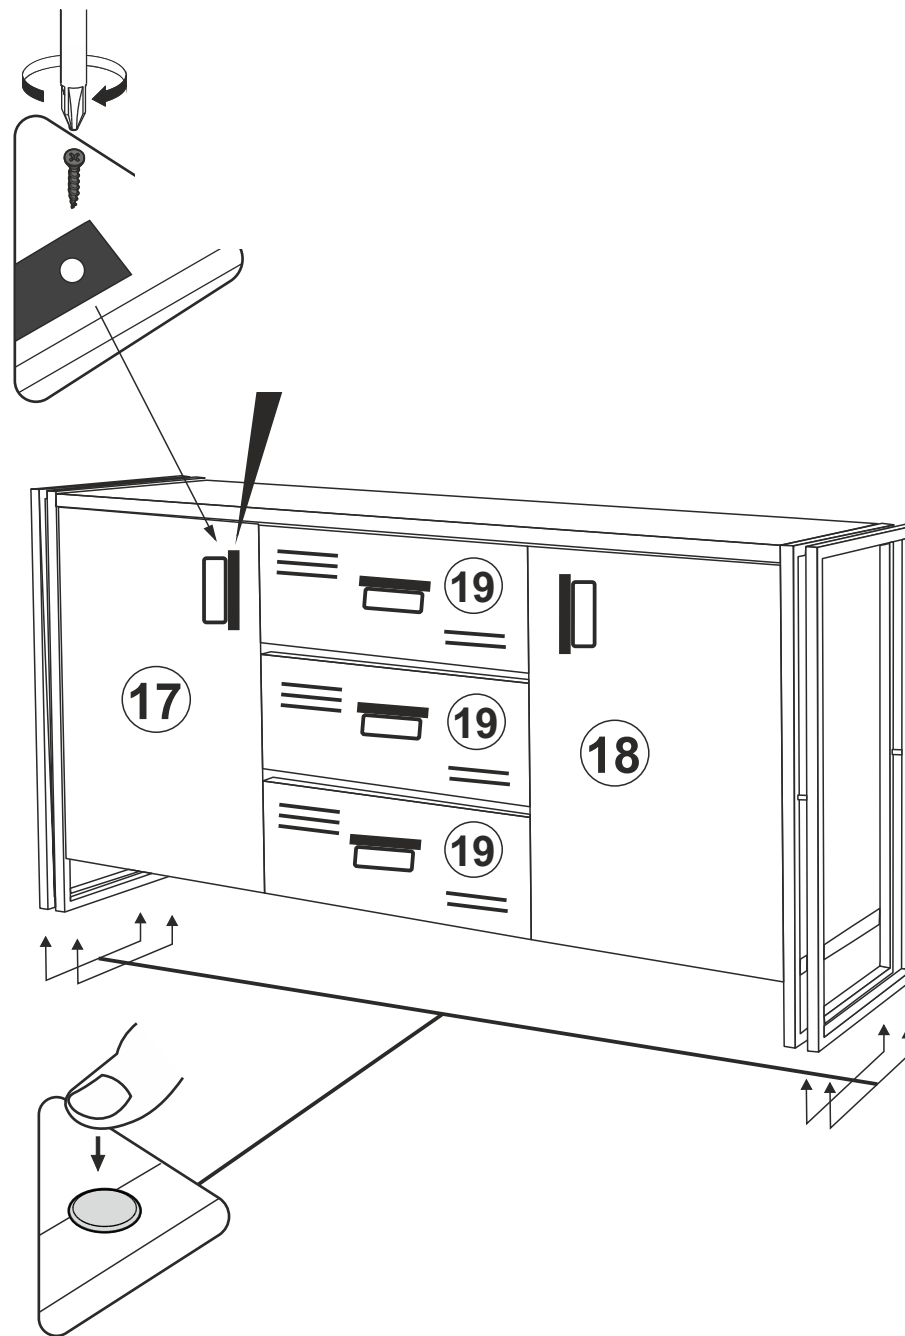

15

Komoda COSMO

SEZNAM P ÍSLUŠENSTVÍ//ZOZNAM PRÍSLUŠENSTVA

 20x	 20x	 36x	 20x
 8x	 4x	 5x	 erná/ ierna 10x
 3,5X18 52x	 12x	 12x	 12x
 2x	 8x	 40 CM T3x	

P IPEVN TE P ÍSLUŠENSTVÍ DLE UVEDENÉHO OBRÁZKU. P I INSTALACI VÝROBKU DODRŽUJTE PO ADÍ INSTALACE.

PRIP AJTE PRÍSLUŠENSTVO POD A OBRÁZKOV. PO AS INŠTALÁCIE VÝROBKU DODŽIAVAJTE POSTUP INŠTALÁCIE.

1

14

3

12

5

10

7