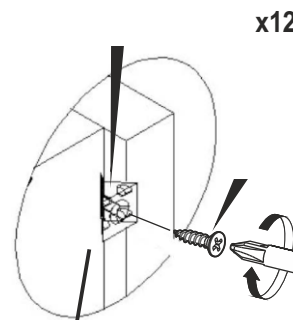

15

Komoda COSMO

SEZNAM P ÍSLUŠENSTVÍ//ZOZNAM PRÍSLUŠENSTVA

 20x	 20x	 36x	 20x
 8x	 4x	 5x	 erná/ ierna 10x
 3,5X18 52x	 12x	 12x	 12x
 2x	 8x	 40 CM T3x	

P IPEVN TE P ÍSLUŠENSTVÍ DLE UVEDENÉHO OBRÁZKU. P I INSTALACI VÝROBKU DODRŽUJTE PO ADÍ INSTALACE.

PRIP AJTE PRÍSLUŠENSTVO POD A OBRÁZKOV. PO AS INŠTALÁCIE VÝROBKU DODŽIAVAJTE POSTUP INŠTALÁCIE.

1

14

3

12

5

10

7