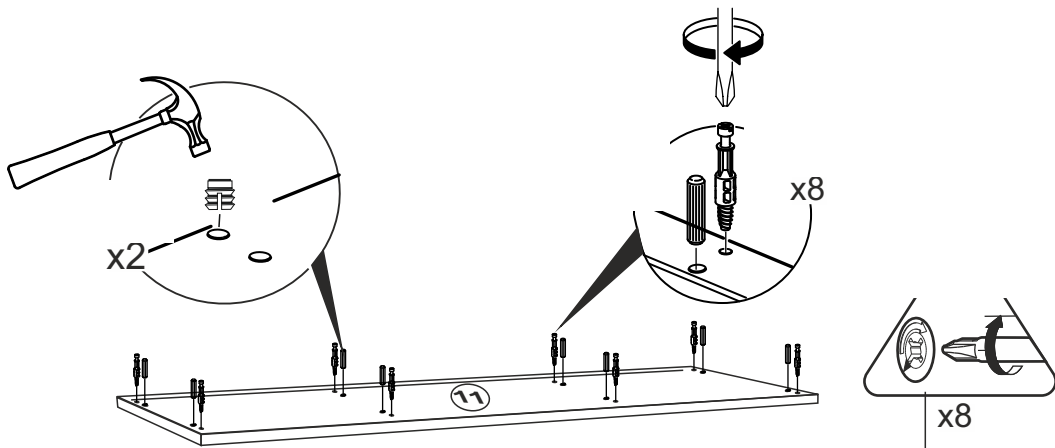

15

Komoda COSMO

SEZNAM P ÍSLUŠENSTVÍ//ZOZNAM PRÍSLUŠENSTVA

 20x	 20x	 36x	 20x
 8x	 4x	 5x	 erná/ ierna 10x
 3,5X18 52x	 12x	 12x	 12x
 2x	 8x	 40 CM T3x	

P IPEVN TE P ÍSLUŠENSTVÍ DLE UVEDENÉHO OBRÁZKU. P I INSTALACI VÝROBKU DODRŽUJTE PO ADÍ INSTALACE.

PRIP AJTE PRÍSLUŠENSTVO POD A OBRÁZKOV. PO AS INŠTALÁCIE VÝROBKU DODŽIAVAJTE POSTUP INŠTALÁCIE.

1

14

3

12

5

10

7