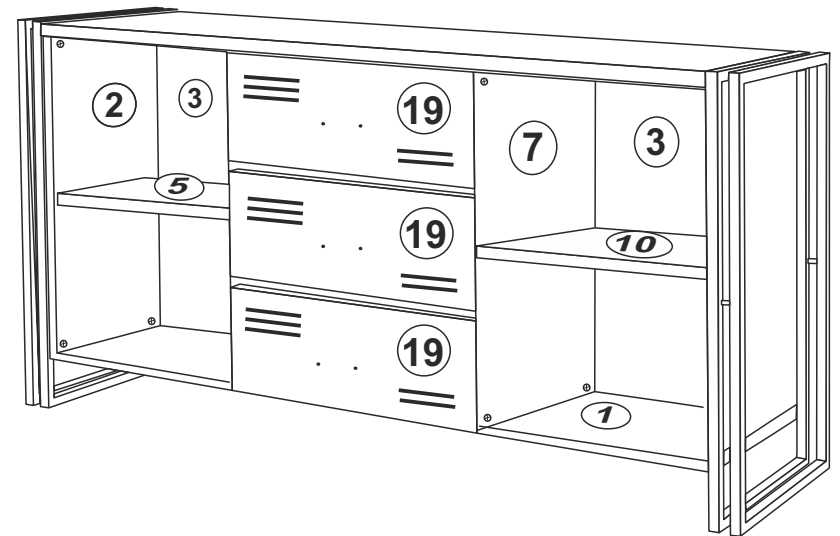

15

Komoda COSMO

SEZNAM P ÍSLUŠENSTVÍ//ZOZNAM PRÍSLUŠENSTVA

 20x	 20x	 36x	 20x
 8x	 4x	 5x	 erná/ ierna 10x
 3,5X18 52x	 12x	 12x	 12x
 2x	 8x	 40 CM T3x	

P IPEVN TE P ÍSLUŠENSTVÍ DLE UVEDENÉHO OBRÁZKU. P I INSTALACI VÝROBKU DODRŽUJTE PO ADÍ INSTALACE.

PRIP AJTE PRÍSLUŠENSTVO POD A OBRÁZKOV. PO AS INŠTALÁCIE VÝROBKU DODŽIAVAJTE POSTUP INŠTALÁCIE.

1

14

3

12

5

10

7