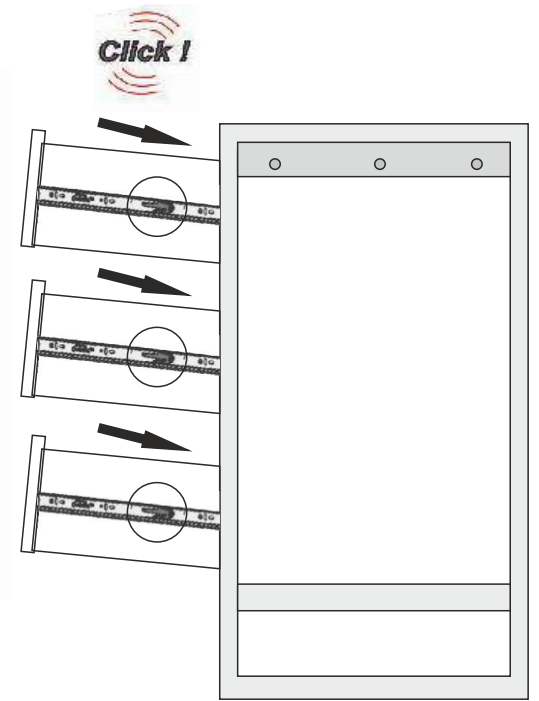

15

Komoda COSMO

SEZNAM P ÍSLUŠENSTVÍ//ZOZNAM PRÍSLUŠENSTVA

 20x	 20x	 36x	 20x
 8x	 4x	 5x	 erná/ ierna 10x
 3,5X18 52x	 12x	 12x	 12x
 2x	 8x	 40 CM T3x	

P IPEVN TE P ÍSLUŠENSTVÍ DLE UVEDENÉHO OBRÁZKU. P I INSTALACI VÝROBKU DODRŽUJTE PO ADÍ INSTALACE.

PRIP AJTE PRÍSLUŠENSTVO POD A OBRÁZKOV. PO AS INŠTALÁCIE VÝROBKU DODŽIAVAJTE POSTUP INŠTALÁCIE.

1

14

3

12

5

10

7