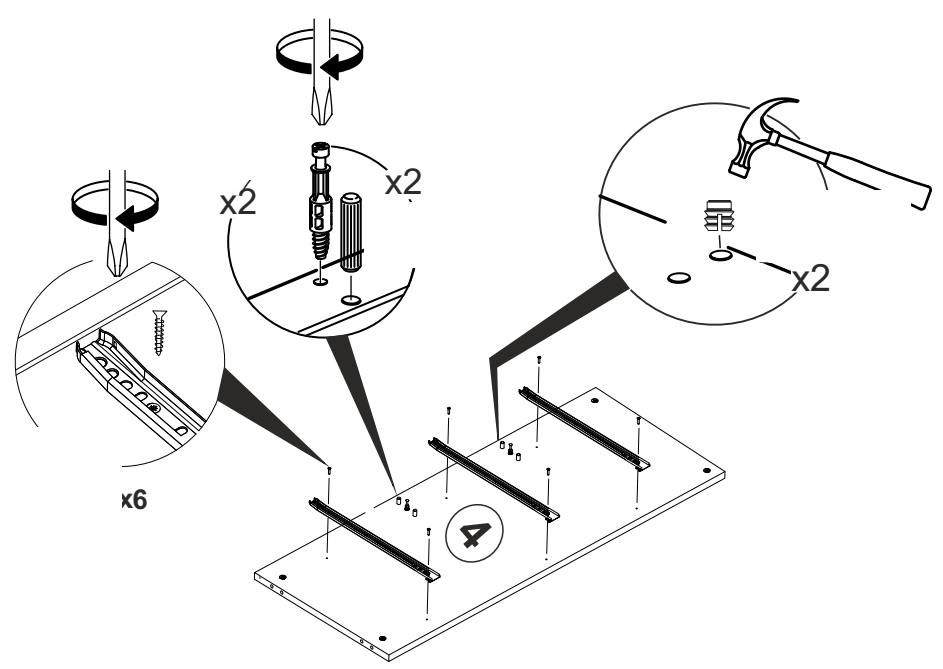

15

Komoda COSMO

SEZNAM P ÍSLUŠENSTVÍ//ZOZNAM PRÍSLUŠENSTVA

 20x	 20x	 36x	 20x
 8x	 4x	 5x	 erná/ ierna 10x
 3,5X18 52x	 12x	 12x	 12x
 2x	 8x	 40 CM T3x	

P IPEVN TE P ÍSLUŠENSTVÍ DLE UVEDENÉHO OBRÁZKU. P I INSTALACI VÝROBKU DODRŽUJTE PO ADÍ INSTALACE.

PRIP AJTE PRÍSLUŠENSTVO POD A OBRÁZKOV. PO AS INŠTALÁCIE VÝROBKU DODŽIAVAJTE POSTUP INŠTALÁCIE.

1

14

3

12

5

10

7