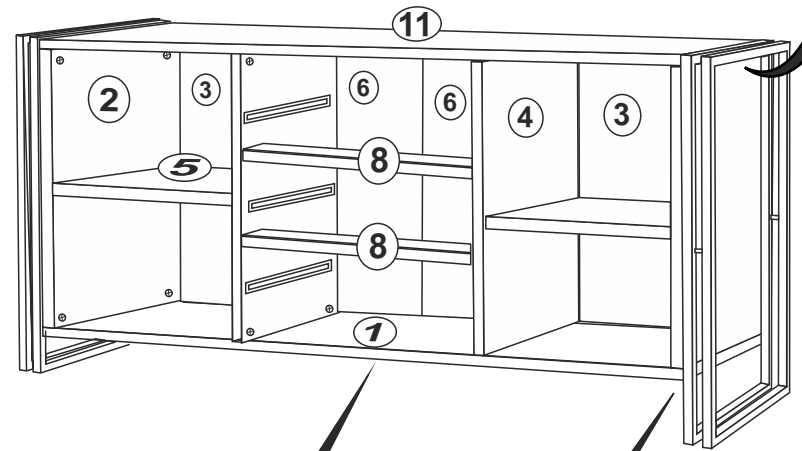

15

Komoda COSMO

SEZNAM P ÍSLUŠENSTVÍ//ZOZNAM PRÍSLUŠENSTVA

 20x	 20x	 36x	 20x
 8x	 4x	 5x	 erná/ ierna 10x
 3,5X18 52x	 12x	 12x	 12x
 2x	 8x	 40 CM T3x	

P IPEVN TE P ÍSLUŠENSTVÍ DLE UVEDENÉHO OBRÁZKU. P I INSTALACI VÝROBKU DODRŽUJTE PO ADÍ INSTALACE.

PRIP AJTE PRÍSLUŠENSTVO POD A OBRÁZKOV. PO AS INŠTALÁCIE VÝROBKU DODŽIAVAJTE POSTUP INŠTALÁCIE.

1

14

3

12

5

10

7