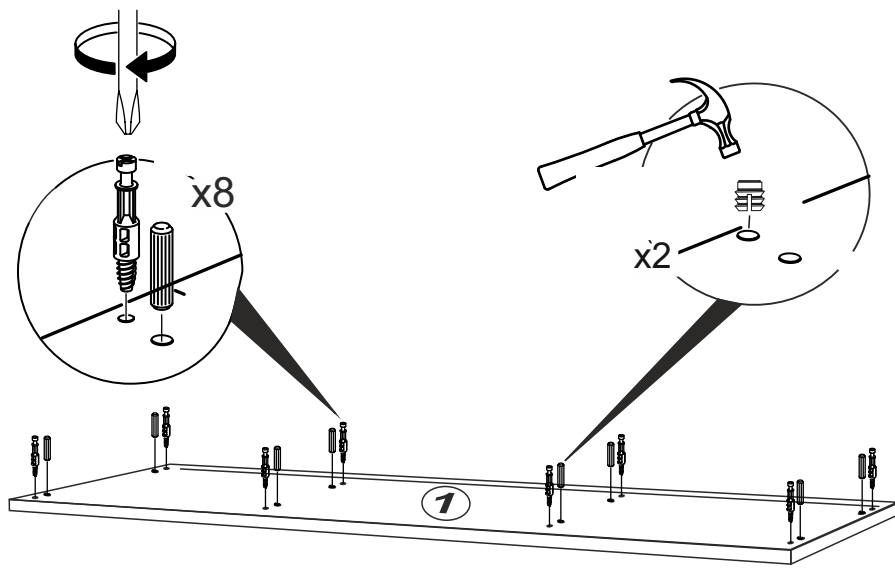

15

Komoda COSMO

SEZNAM P ÍSLUŠENSTVÍ//ZOZNAM PRÍSLUŠENSTVA

 20x	 20x	 36x	 20x
 8x	 4x	 5x	 erná/ ierna 10x
 3,5X18 52x	 12x	 12x	 12x
 2x	 8x	 40 CM T3x	

P IPEVN TE P ÍSLUŠENSTVÍ DLE UVEDENÉHO OBRÁZKU. P I INSTALACI VÝROBKU DODRŽUJTE PO ADÍ INSTALACE.

PRIP AJTE PRÍSLUŠENSTVO POD A OBRÁZKOV. PO AS INŠTALÁCIE VÝROBKU DODŽIAVAJTE POSTUP INŠTALÁCIE.

1

14

3

12

5

10

7