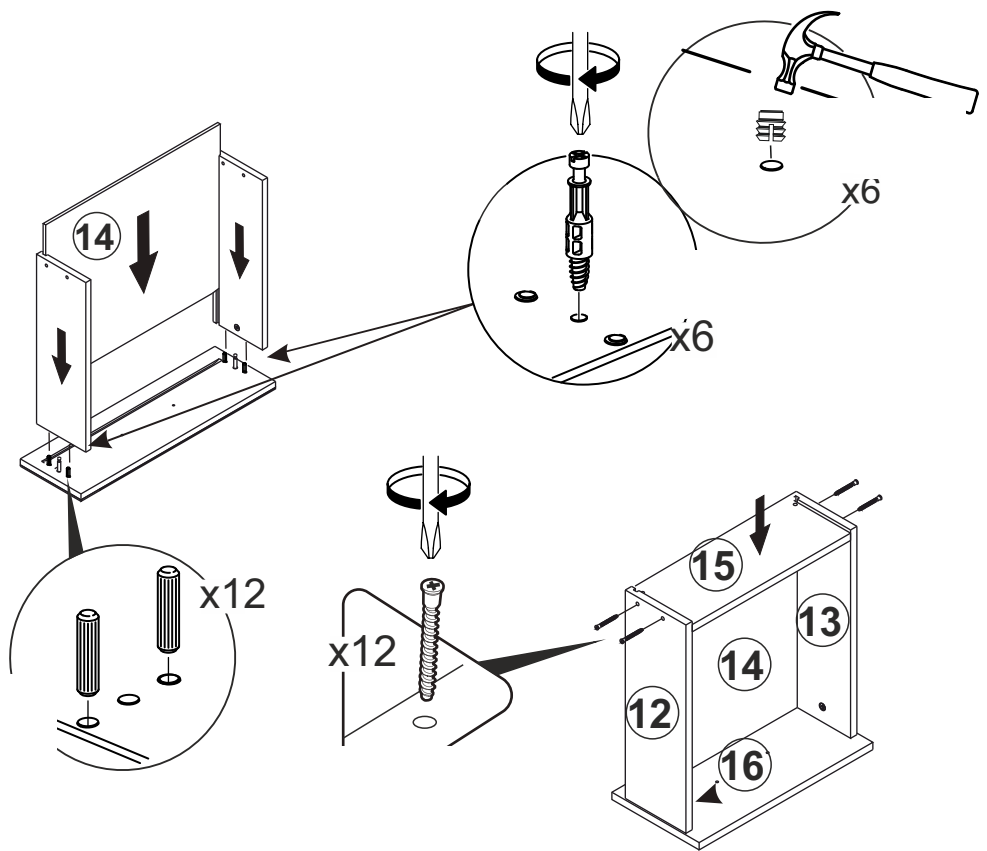

15

Komoda COSMO

SEZNAM P ÍSLUŠENSTVÍ//ZOZNAM PRÍSLUŠENSTVA

 20x	 20x	 36x	 20x
 8x	 4x	 5x	 erná/ ierna 10x
 3,5X18 52x	 12x	 12x	 12x
 2x	 8x	 40 CM T3x	

P IPEVN TE P ÍSLUŠENSTVÍ DLE UVEDENÉHO OBRÁZKU. P I INSTALACI VÝROBKU DODRŽUJTE PO ADÍ INSTALACE.

PRIP AJTE PRÍSLUŠENSTVO POD A OBRÁZKOV. PO AS INŠTALÁCIE VÝROBKU DODŽIAVAJTE POSTUP INŠTALÁCIE.

1

14

3

12

5

10

7