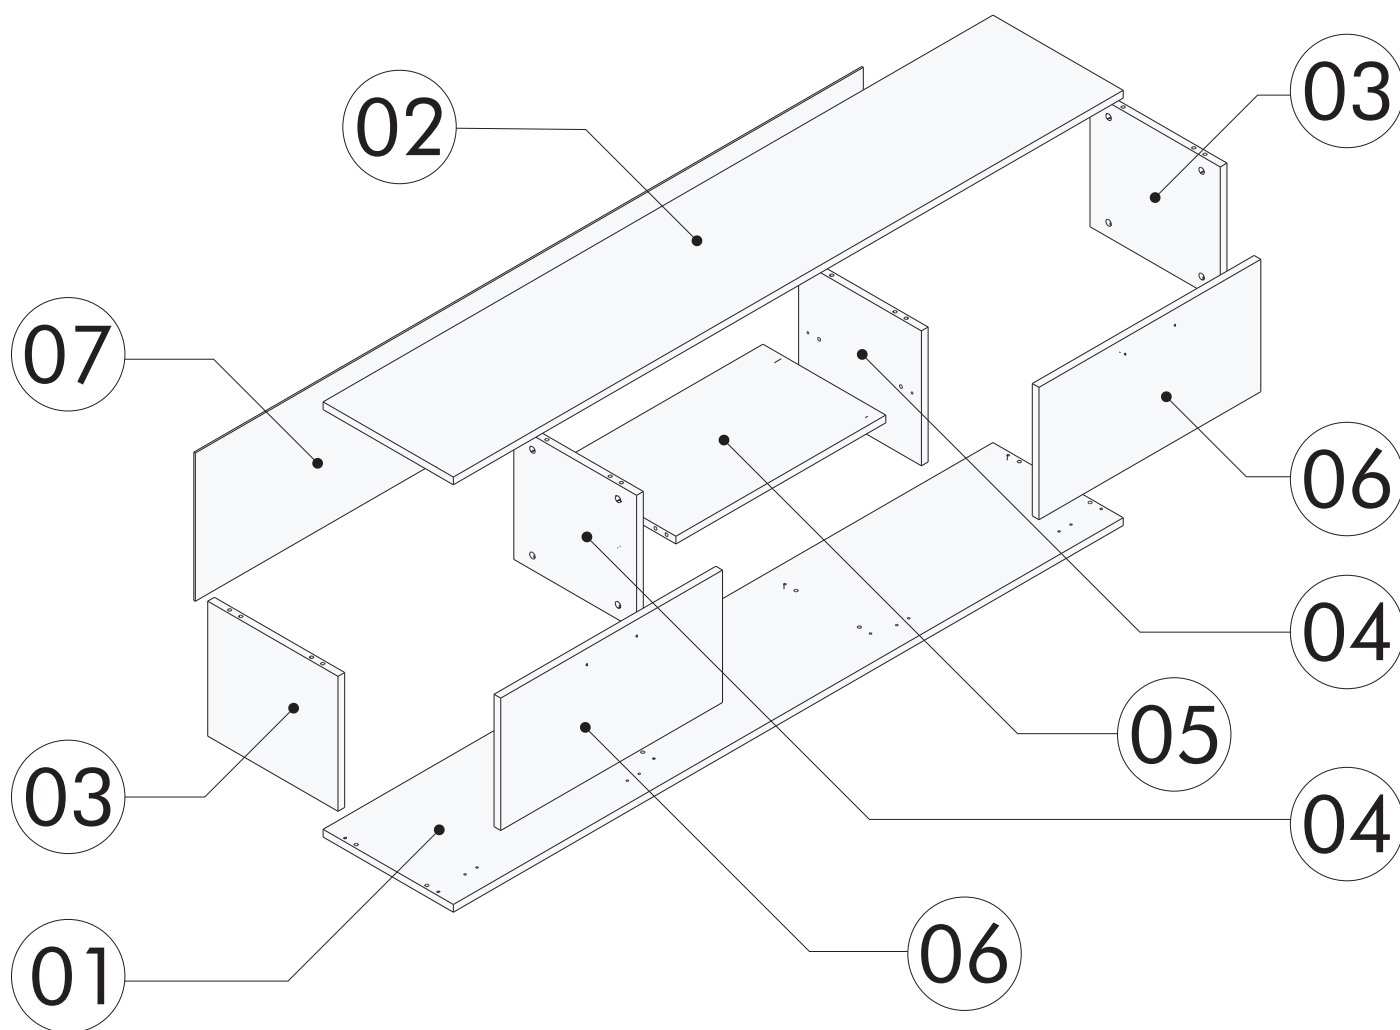

TV komoda GOO II

Montážní/Montážny návod

A9

Připravte si potřebné nářadí
Pripravte si potrebné náradie

1 osoba

Šroubovák/skrutkovač

Kladivo

Vrtačka/Vřtačka

SEZNAM DÍLŮ / ZOZNAM DIELOV

SEZNAM PŘÍSLUŠENSTVÍ / ZOZNAM PRÍSLUŠENSTVA

Kód	Rozměry/Rozmery	Počet	 x20  x20  x20		
01	180 x 35 x 1.8 cm	1	 A01	 A35	 A03
02	180 x 35 x 1.8 cm	1	 A71	 A05	 A06
03	35 x 29.7 x 1.8 cm	2	 A12	 A15	 A75
04	33 x 29.7 x 1.8 cm	2	 A11		
05	56.4 x 33 x 1.8 cm	1			
06	60 x 29.1 x 1.8 cm	2			
07	179.5 x 33 x 0.3 cm	1			

01

02

03

04

05

06

07

08