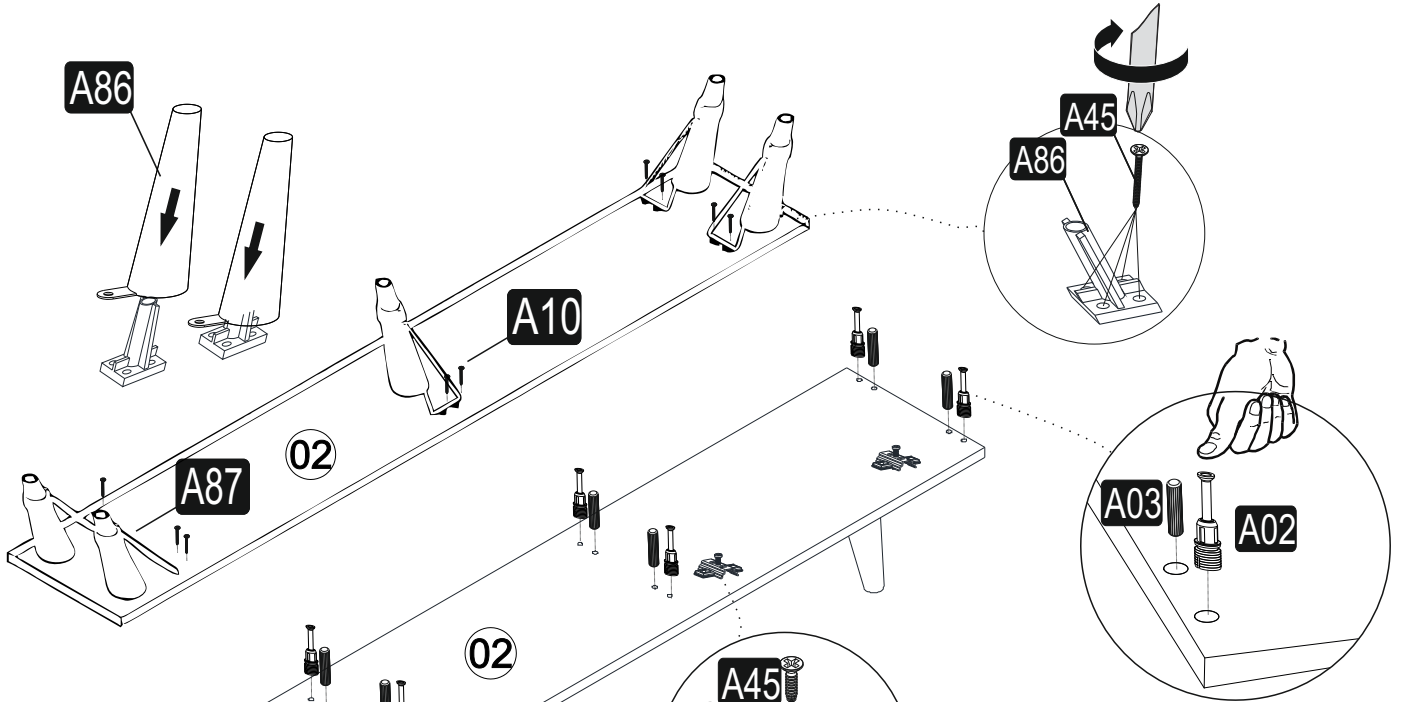

MONTÁŽNÍ/MONTÁŽNY NÁVOD

1