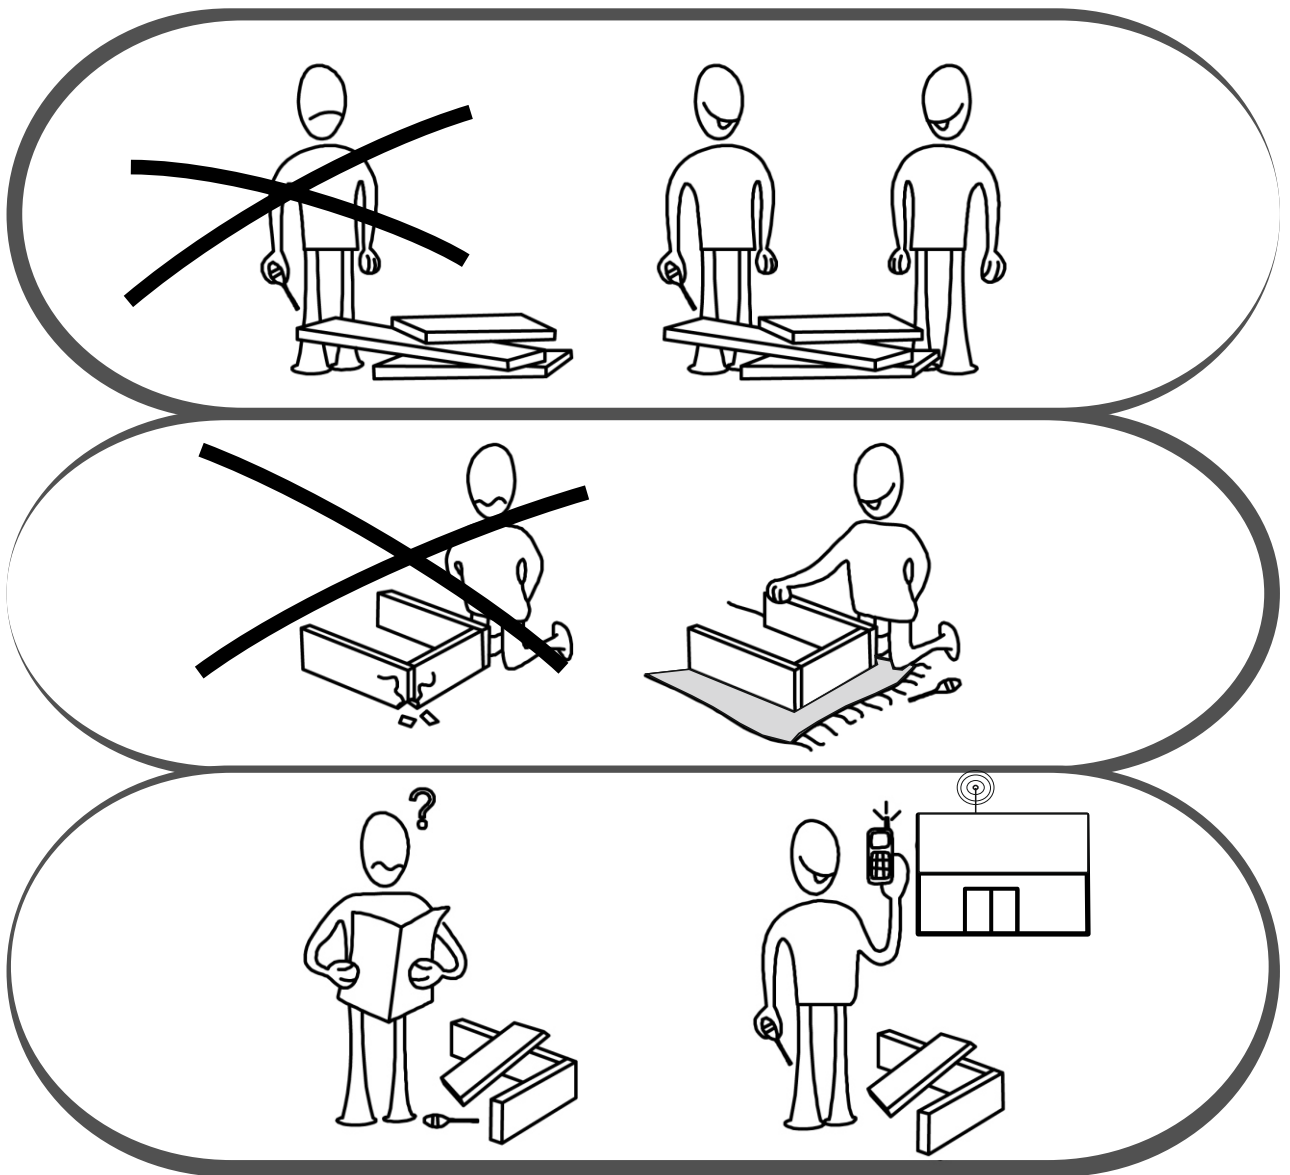

Vážený zákazníku,

Vámi zakoupený produkt prošel před dodáním důkladnou kontrolou kvality. Přesto může během přepravy dojít k poškození. V takovém případě nemusíte vracet kompletní výrobek, můžeme Vám zaslat jakýkoliv náhradní díl. Poznamenejte si číslo dílu použité v montážním návodu, aby bylo možné dodat správný díl. Než začnete s montáží, zkontrolujte všechny díly z hlediska poškození a kompletnosti. Pro důkladnou práci můžete díly otřít suchým hadříkem. Pokud jste zakoupili více než jeden produkt, ujistěte se, že sestavujete produkty jeden po druhém, aby nedošlo k záměně. Jednotlivé díly vždy přepravujte minimálně ve 2 osobách, a to jen nadzvednutím, ne posouváním, předejte tak poškození. Pro delší přepravu doporučujeme přepravu v kartonové krabici. K čištění výrobku postačí vlhký bavlněný hadřík a běžné čisticí prostředky pro domácnost. Chraňte svůj výrobek před zvýšeným teplem, zvýšeným chladem a vlhkostí. Používejte výrobek pouze k určenému účelu.