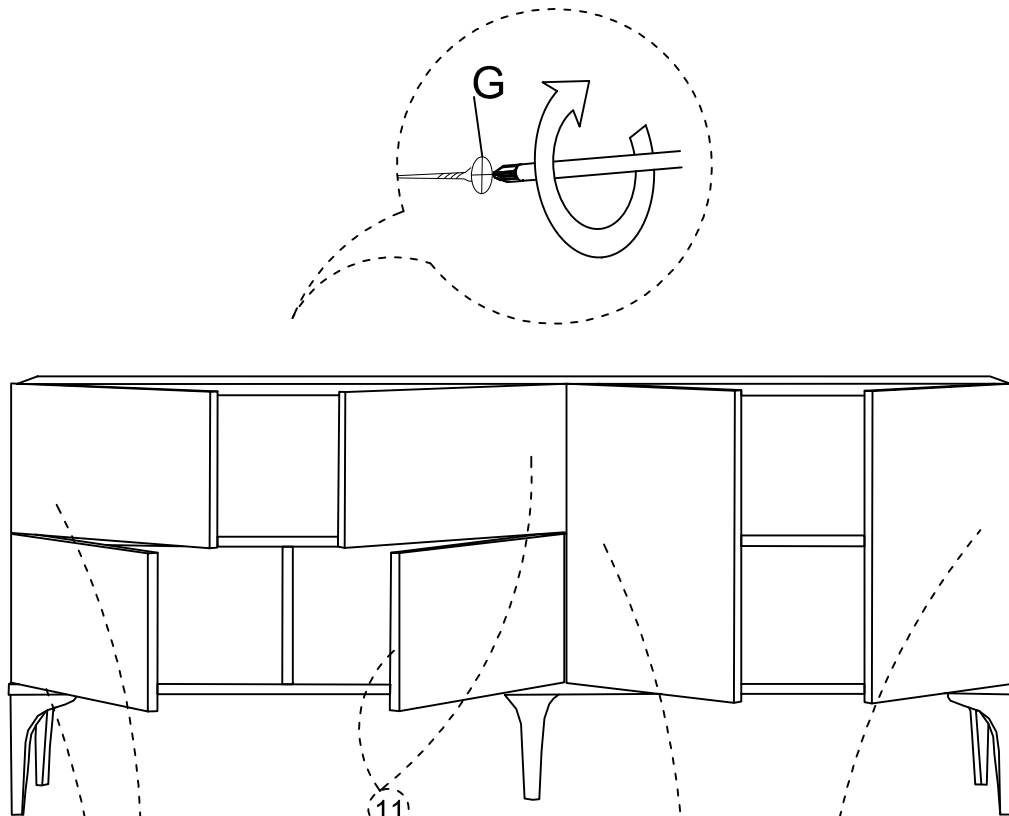

Komoda STELLA s policí/policou

DEC20058 STELLA

DECORMET

PŘÍSLUŠENSTVÍ/PRÍSLUŠENSTVO

X 22 A MINIFIX	X 22 B TĚLO/TELO MINIFIX	X 22 C MIN KRYTKA	X 20 D KOLÍK	X 5 E SROUB/SKRUTKA	X 2 F ZÁSLEPKA/KRYTKA	X 54 G SROUB 3.5 x 18 SKRUTKA	X 2 L SROUB 5x80 SKRUTKA
X 20 N METRICKÝ SROUB	X 1 P HMBUSOVÝ KLÍČEK/UC	X 6 S ZÁVĚS PANTU	X 6 T ZÁVĚS PANTU	X 4 AH PŘEPRÁVKA KOLÍK NA POKLÉ	X 6 AJ PLASTOVÉ BORY	X 2 AK HMOŽDÍČKA	X 5 BN 170mm PVC NOHA

DEC20058 STELLA

Č.	Název	Počet	Č.	Název	Počet
1	spodná časť	1 ks	1	spodní část	1 ks
2	ľavá časť	1 ks	2	levá část	1 ks
3	pevná polica	1 ks	3	pevná police	1 ks
4	stredná časť	1 ks	4	střední část	1 ks
5	stredná časť	1 ks	5	střední část	1 ks
6	pevná polica	1 ks	6	pevná police	1 ks
7	pravé části	1 ks	7	pravé části	1 ks
8	spodný zadný diel	1 ks	8	spodní zadní díl	1 ks
9	horný zadný diel	1 ks	9	horní zadní díl	1 ks
10	horný diel	1 ks	10	horní díl	1 ks
11	krycie diely	4 ks	11	krycí díly	4 ks
12	krycie diely	2 ks	12	krycí díly	2 ks
13	polica/spodná časť	1 ks	13	police/spodní část	1 ks
14	polica/zadný diel	1 ks	14	police/zadní díl	1 ks
15	polica/ľavá časť	1 ks	15	police/levá část	1 ks
16	polica/pravý diel	1 ks	16	police/pravý díl	1 ks