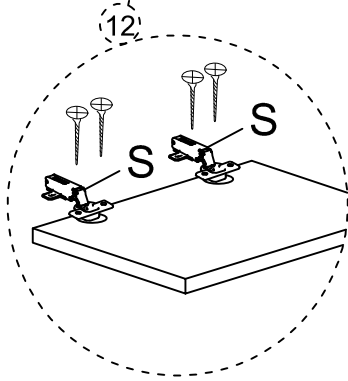

Komoda STELLA s policí/policou

DEC20058 STELLA

DECORMET

PŘÍSLUŠENSTVÍ/PRÍSLUŠENSTVO

X 22 A MINIFIX	X 22 B TĚLO/TELO MINIFIX	X 22 C MIN KRYTKA	X 20 D KOLÍK	X 5 E SROUB/SKRUTKA	X 2 F ZÁSLEPKA/KRYTKA	X 54 G SROUB 3.5 x 18 SKRUTKA	X 2 L SROUB 5x80 SKRUTKA
X 20 N METRICKÝ SROUB	X 1 P HMBUSOVÝ KLÍČEK/UC	X 6 S ZÁVĚS PANTU	X 6 T ZÁVĚS PANTU	X 4 AH PŘEPRÁVKA KOLÍK NA POKLÉ	X 6 AJ PLASTOVÉ BORY	X 2 AK HMOŽDÍČKA	X 5 BN 170mm PVC NOHA

DEC20058 STELLA

Č.	Název	Počet	Č.	Název	Počet
1	spodná časť	1 ks	1	spodní část	1 ks
2	ľavá časť	1 ks	2	levá část	1 ks
3	pevná polica	1 ks	3	pevná police	1 ks
4	stredná časť	1 ks	4	střední část	1 ks
5	stredná časť	1 ks	5	střední část	1 ks
6	pevná polica	1 ks	6	pevná police	1 ks
7	pravé části	1 ks	7	pravé části	1 ks
8	spodný zadný diel	1 ks	8	spodní zadní díl	1 ks
9	horný zadný diel	1 ks	9	horní zadní díl	1 ks
10	horný diel	1 ks	10	horní díl	1 ks
11	krycie diely	4 ks	11	krycí díly	4 ks
12	krycie diely	2 ks	12	krycí díly	2 ks
13	polica/spodná časť	1 ks	13	police/spodní část	1 ks
14	polica/zadný diel	1 ks	14	police/zadní díl	1 ks
15	polica/ľavá časť	1 ks	15	police/levá část	1 ks
16	polica/pravý diel	1 ks	16	police/pravý díl	1 ks