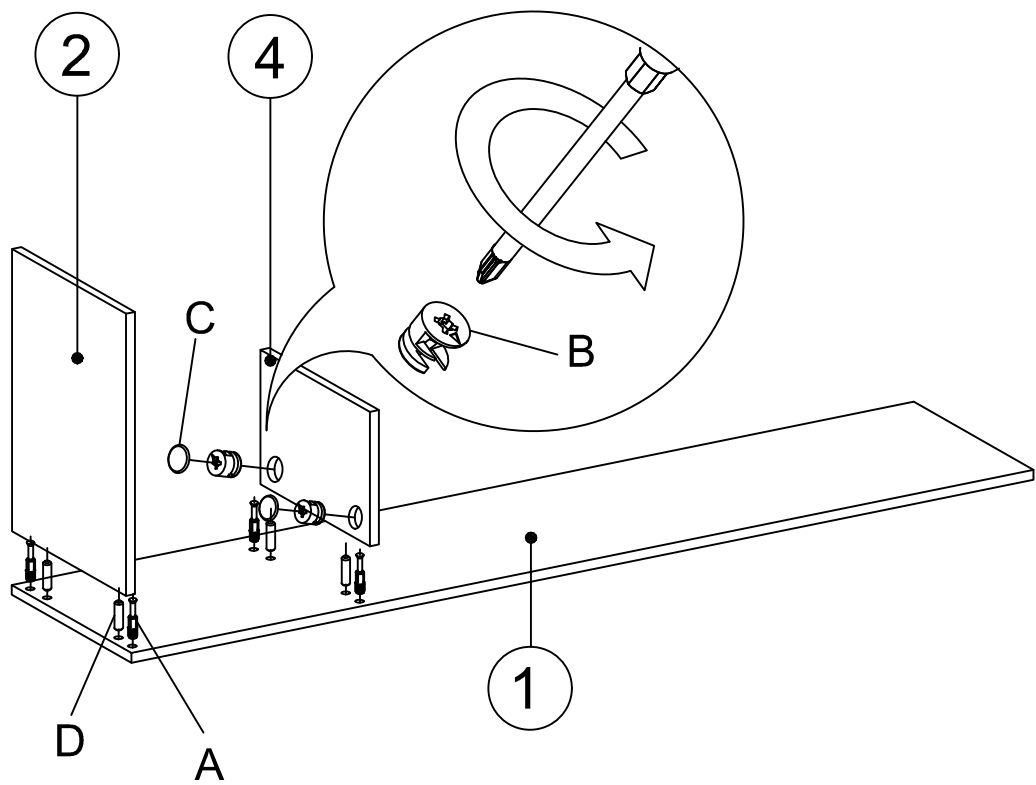

Komoda STELLA s policí/policou

DEC20058 STELLA

DECORMET

PŘÍSLUŠENSTVÍ/PRÍSLUŠENSTVO

X 22 A MINIFIX	X 22 B TĚLO/TELO MINIFIX	X 22 C MIN KRYTKA	X 20 D KOLÍK	X 5 E SROUB/SKRUTKA	X 2 F ZÁSLEPKA/KRYTKA	X 54 G SROUB 3.5 x 18 SKRUTKA	X 2 L SROUB 5x80 SKRUTKA
X 20 N METRICKÝ SROUB	X 1 P HMBUSOVÝ KLÍČEK/UC	X 6 S ZÁVĚS PANTU	X 6 T ZÁVĚS PANTU	X 4 AH PŘEPRÁVKA KOLÍK NA POKLÉ	X 6 AJ PLASTOVÉ BORY	X 2 AK HMOŽDÍČKA	X 5 BN 170mm PVC NOHA

DEC20058 STELLA

Č.	Název	Počet	Č.	Název	Počet
1	spodná časť	1 ks	1	spodní část	1 ks
2	ľavá časť	1 ks	2	levá část	1 ks
3	pevná polica	1 ks	3	pevná police	1 ks
4	stredná časť	1 ks	4	střední část	1 ks
5	stredná časť	1 ks	5	střední část	1 ks
6	pevná polica	1 ks	6	pevná police	1 ks
7	pravé části	1 ks	7	pravé části	1 ks
8	spodný zadný diel	1 ks	8	spodní zadní díl	1 ks
9	horný zadný diel	1 ks	9	horní zadní díl	1 ks
10	horný diel	1 ks	10	horní díl	1 ks
11	krycie diely	4 ks	11	krycí díly	4 ks
12	krycie diely	2 ks	12	krycí díly	2 ks
13	polica/spodná časť	1 ks	13	police/spodní část	1 ks
14	polica/zadný diel	1 ks	14	police/zadní díl	1 ks
15	polica/ľavá časť	1 ks	15	police/levá část	1 ks
16	polica/pravý diel	1 ks	16	police/pravý díl	1 ks