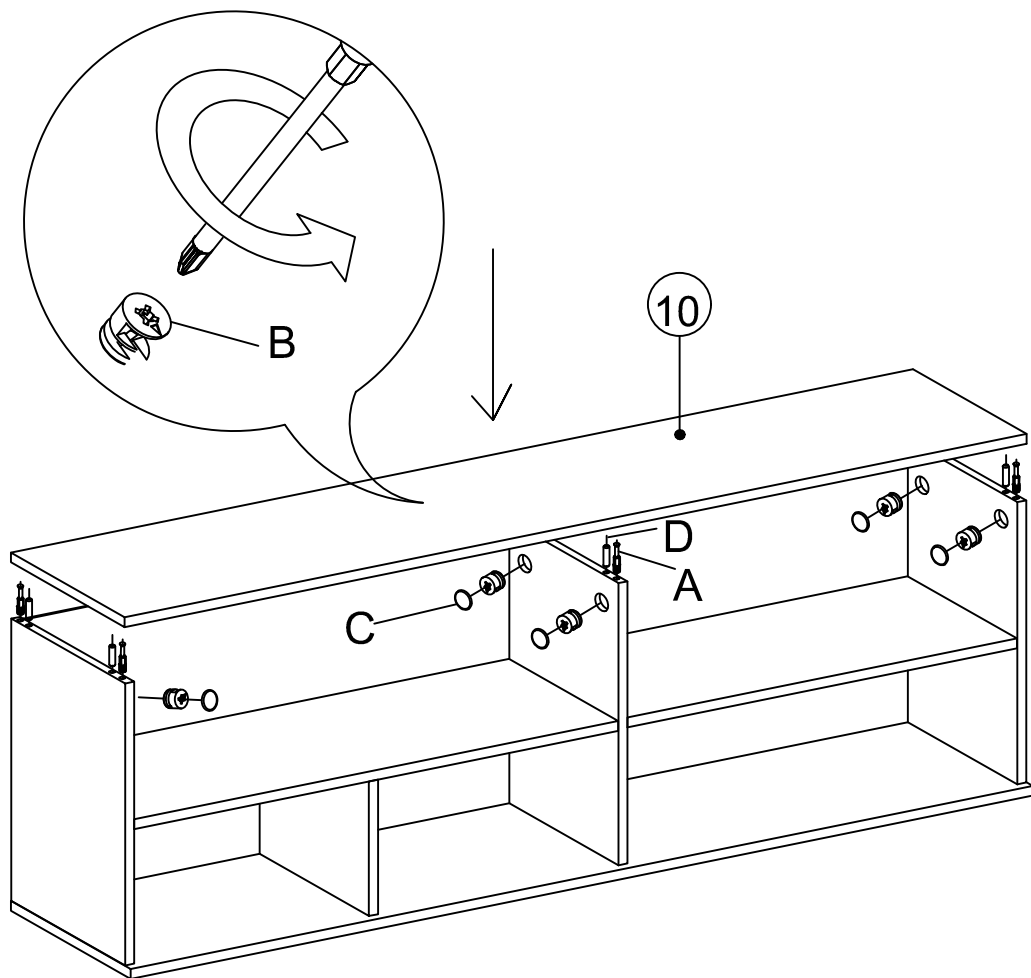

Komoda STELLA s policí/policou

DEC20058 STELLA

DECORMET

PŘÍSLUŠENSTVÍ/PRÍSLUŠENSTVO

X 22 A MINIFIX	X 22 B TĚLO/TELO MINIFIX	X 22 C MIN KRYTKA	X 20 D KOLÍK	X 5 E SROUB/SKRUTKA	X 2 F ZÁSLEPKA/KRYTKA	X 54 G SROUB 3.5 x 18 SKRUTKA	X 2 L SROUB 5x80 SKRUTKA
X 20 N METRICKÝ SROUB	X 1 P HMBUSOVÝ KLÍČEK/UC	X 6 S ZÁVĚS PANTU	X 6 T ZÁVĚS PANTU	X 4 AH PŘEPRÁVKA KOLÍK NA POKLÉ	X 6 AJ PLASTOVÉ BORY	X 2 AK HMOŽDÍČKA	X 5 BN 170mm PVC NOHA

DEC20058 STELLA

Č.	Název	Počet	Č.	Název	Počet
1	spodná časť	1 ks	1	spodní část	1 ks
2	ľavá časť	1 ks	2	levá část	1 ks
3	pevná polica	1 ks	3	pevná police	1 ks
4	stredná časť	1 ks	4	střední část	1 ks
5	stredná časť	1 ks	5	střední část	1 ks
6	pevná polica	1 ks	6	pevná police	1 ks
7	pravé části	1 ks	7	pravé části	1 ks
8	spodný zadný diel	1 ks	8	spodní zadní díl	1 ks
9	horný zadný diel	1 ks	9	horní zadní díl	1 ks
10	horný diel	1 ks	10	horní díl	1 ks
11	krycie diely	4 ks	11	krycí díly	4 ks
12	krycie diely	2 ks	12	krycí díly	2 ks
13	polica/spodná časť	1 ks	13	police/spodní část	1 ks
14	polica/zadný diel	1 ks	14	police/zadní díl	1 ks
15	polica/ľavá časť	1 ks	15	police/levá část	1 ks
16	polica/pravý diel	1 ks	16	police/pravý díl	1 ks