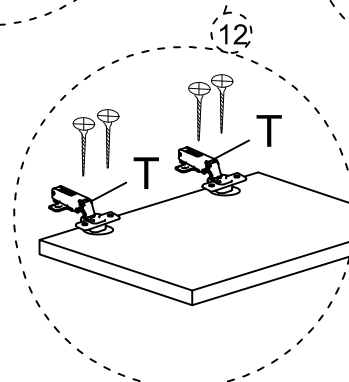

Komoda STELLA s policí/policou

DEC20058 STELLA

DECORMET

PŘÍSLUŠENSTVÍ/PRÍSLUŠENSTVO

X 22 A MINIFIX	X 22 B TĚLO/TELO MINIFIX	X 22 C MIN KRYTKA	X 20 D KOLÍK	X 5 E SROUB/SKRUTKA	X 2 F ZÁSLEPKA/KRYTKA	X 54 G SROUB 3.5 x 18 SKRUTKA	X 2 L SROUB 5x80 SKRUTKA
X 20 N METRICKÝ SROUB	X 1 P HMBUSOVÝ KLÍČEK/UC	X 6 S ZÁVĚS PANTU	X 6 T ZÁVĚS PANTU	X 4 AH PŘEPRÁVKA KOLÍK NA POKLÉ	X 6 AJ PLASTOVÉ BORY	X 2 AK HMOŽDÍČKA	X 5 BN 170mm PVC NOHA

DEC20058 STELLA

Č.	Název	Počet	Č.	Název	Počet
1	spodná časť	1 ks	1	spodní část	1 ks
2	ľavá časť	1 ks	2	levá část	1 ks
3	pevná polica	1 ks	3	pevná police	1 ks
4	stredná časť	1 ks	4	střední část	1 ks
5	stredná časť	1 ks	5	střední část	1 ks
6	pevná polica	1 ks	6	pevná police	1 ks
7	pravé části	1 ks	7	pravé části	1 ks
8	spodný zadný diel	1 ks	8	spodní zadní díl	1 ks
9	horný zadný diel	1 ks	9	horní zadní díl	1 ks
10	horný diel	1 ks	10	horní díl	1 ks
11	krycie diely	4 ks	11	krycí díly	4 ks
12	krycie diely	2 ks	12	krycí díly	2 ks
13	polica/spodná časť	1 ks	13	police/spodní část	1 ks
14	polica/zadný diel	1 ks	14	police/zadní díl	1 ks
15	polica/ľavá časť	1 ks	15	police/levá část	1 ks
16	polica/pravý diel	1 ks	16	police/pravý díl	1 ks