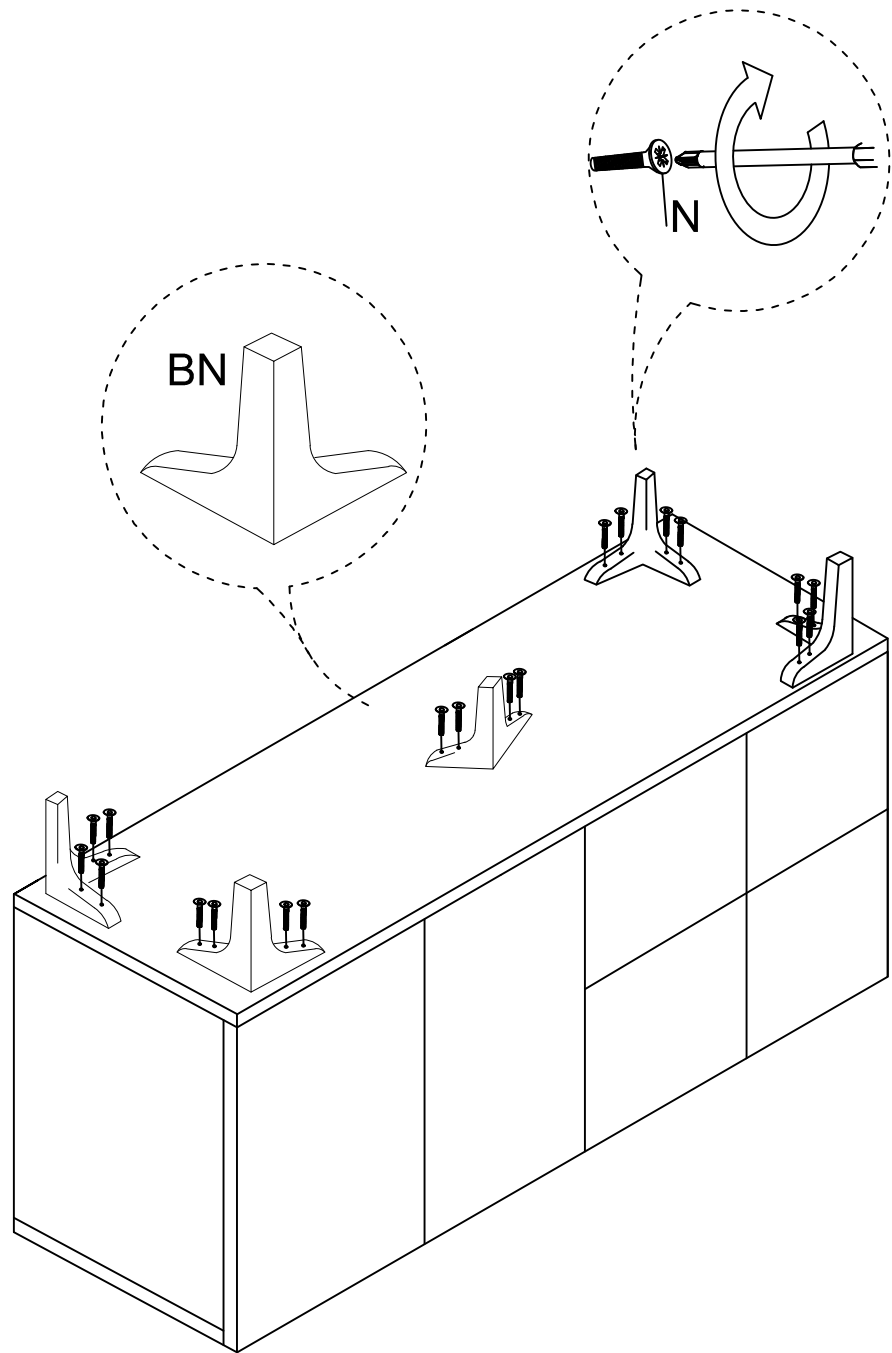

Komoda STELLA s policí/policou

DEC20058 STELLA

DECORMET

PŘÍSLUŠENSTVÍ/PRÍSLUŠENSTVO

X 22 A MINIFIX	X 22 B TĚLO/TELO MINIFIX	X 22 C MIN KRYTKA	X 20 D KOLÍK	X 5 E SROUB/SKRUTKA	X 2 F ZÁSLEPKA/KRYTKA	X 54 G SROUB 3.5 x 18 SKRUTKA	X 2 L SROUB 5x80 SKRUTKA
X 20 N METRICKÝ SROUB	X 1 P HMBUSOVÝ KLÍČEK/UC	X 6 S ZÁVĚS PANTU	X 6 T ZÁVĚS PANTU	X 4 AH PŘEPRÁVKA KOLÍK NA POKLÉ	X 6 AJ PLASTOVÉ BORY	X 2 AK HMOŽDÍČKA	X 5 BN 170mm PVC NOHA

DEC20058 STELLA

Č.	Název	Počet	Č.	Název	Počet
1	spodná časť	1 ks	1	spodní část	1 ks
2	ľavá časť	1 ks	2	levá část	1 ks
3	pevná polica	1 ks	3	pevná police	1 ks
4	stredná časť	1 ks	4	střední část	1 ks
5	stredná časť	1 ks	5	střední část	1 ks
6	pevná polica	1 ks	6	pevná police	1 ks
7	pravé části	1 ks	7	pravé části	1 ks
8	spodný zadný diel	1 ks	8	spodní zadní díl	1 ks
9	horný zadný diel	1 ks	9	horní zadní díl	1 ks
10	horný diel	1 ks	10	horní díl	1 ks
11	krycie diely	4 ks	11	krycí díly	4 ks
12	krycie diely	2 ks	12	krycí díly	2 ks
13	polica/spodná časť	1 ks	13	police/spodní část	1 ks
14	polica/zadný diel	1 ks	14	police/zadní díl	1 ks
15	polica/ľavá časť	1 ks	15	police/levá část	1 ks
16	polica/pravý diel	1 ks	16	police/pravý díl	1 ks