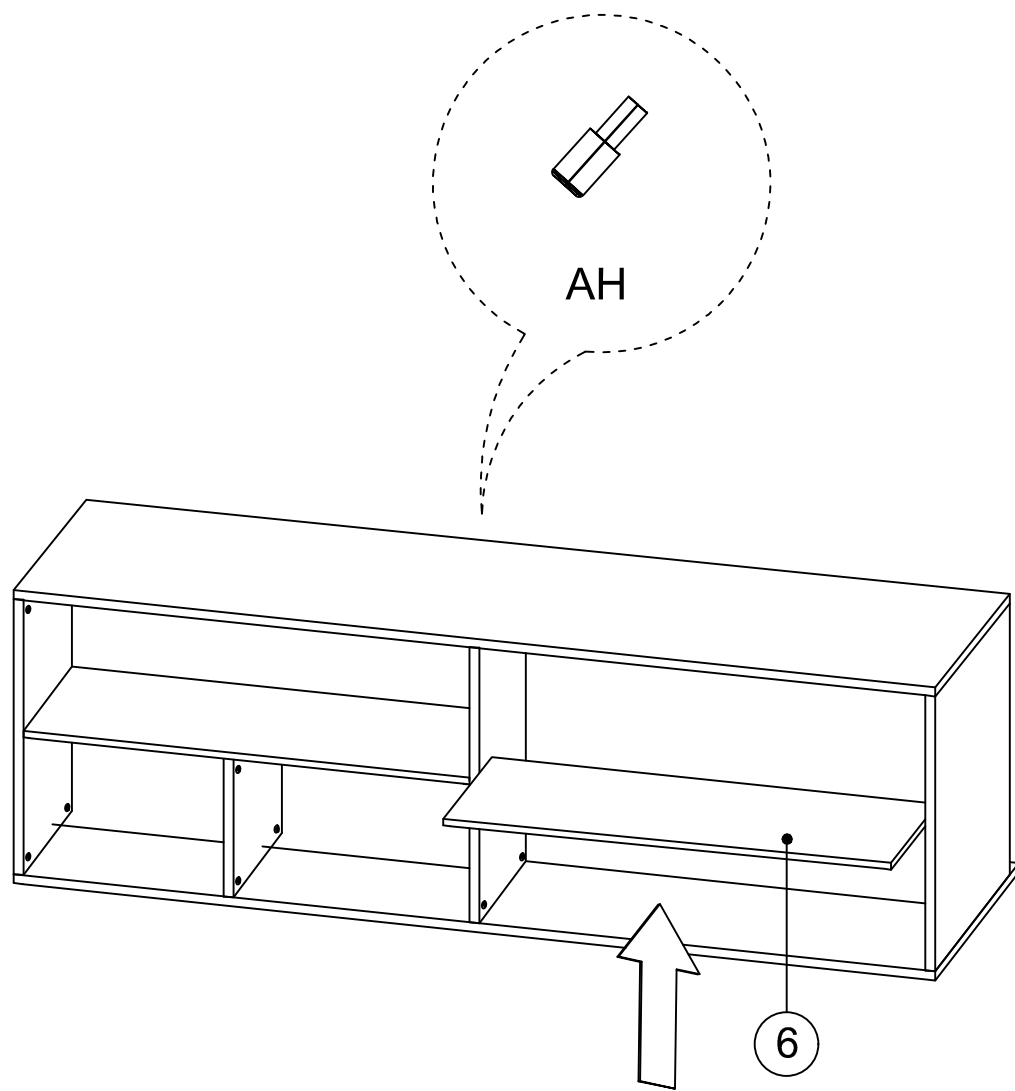

Komoda STELLA s policí/policou

DEC20058 STELLA

DECORMET

PŘÍSLUŠENSTVÍ/PRÍSLUŠENSTVO

X 22 A MINIFIX	X 22 B TĚLO/TELO MINIFIX	X 22 C MIN KRYTKA	X 20 D KOLÍK	X 5 E SROUB/SKRUTKA	X 2 F ZÁSLEPKA/KRYTKA	X 54 G SROUB 3.5 x 18 SKRUTKA	X 2 L SROUB 5x80 SKRUTKA
X 20 N METRICKÝ SROUB	X 1 P HMBUSOVÝ KLÍČEK/UC	X 6 S ZÁVĚS PANTU	X 6 T ZÁVĚS PANTU	X 4 AH PŘEPRÁVKA KOLÍK NA POKLÉ	X 6 AJ PLASTOVÉ BORY	X 2 AK HMOŽDÍČKA	X 5 BN 170mm PVC NOHA

DEC20058 STELLA

Č.	Název	Počet	Č.	Název	Počet
1	spodná časť	1 ks	1	spodní část	1 ks
2	ľavá časť	1 ks	2	levá část	1 ks
3	pevná polica	1 ks	3	pevná police	1 ks
4	stredná časť	1 ks	4	střední část	1 ks
5	stredná časť	1 ks	5	střední část	1 ks
6	pevná polica	1 ks	6	pevná police	1 ks
7	pravé části	1 ks	7	pravé části	1 ks
8	spodný zadný diel	1 ks	8	spodní zadní díl	1 ks
9	horný zadný diel	1 ks	9	horní zadní díl	1 ks
10	horný diel	1 ks	10	horní díl	1 ks
11	krycie diely	4 ks	11	krycí díly	4 ks
12	krycie diely	2 ks	12	krycí díly	2 ks
13	polica/spodná časť	1 ks	13	police/spodní část	1 ks
14	polica/zadný diel	1 ks	14	police/zadní díl	1 ks
15	polica/ľavá časť	1 ks	15	police/levá část	1 ks
16	polica/pravý diel	1 ks	16	police/pravý díl	1 ks