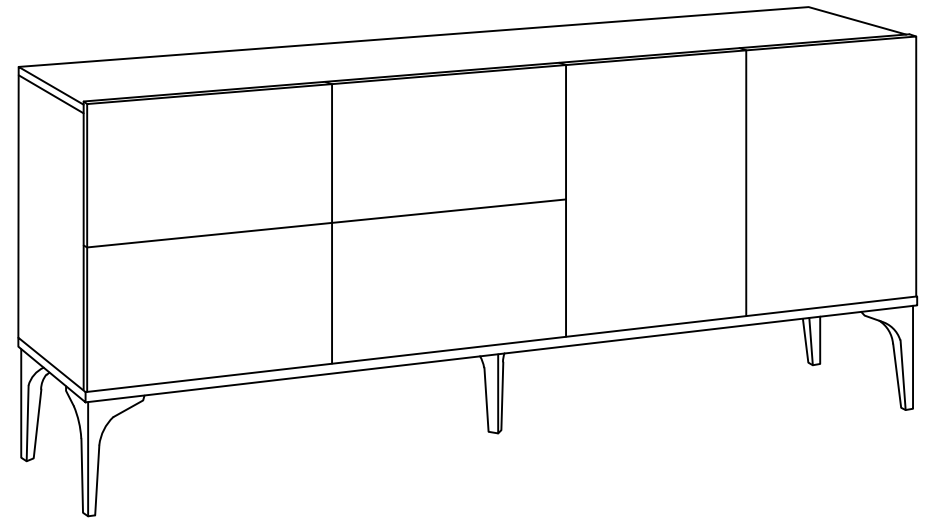

Komoda STELLA s policí/policou

DEC20058 STELLA

DECORMET

PŘÍSLUŠENSTVÍ/PRÍSLUŠENSTVO

X 22 A MINIFIX	X 22 B TĚLO/TELO MINIFIX	X 22 C MIN KRYTKA	X 20 D KOLÍK	X 5 E SROUB/SKRUTKA	X 2 F ZÁSLEPKA/KRYTKA	X 54 G SROUB 3.5 x 18 SKRUTKA	X 2 L SROUB 5x80 SKRUTKA
X 20 N METRICKÝ SROUB	X 1 P HMBUSOVÝ KLÍČEK/UC	X 6 S ZÁVĚS PANTU	X 6 T ZÁVĚS PANTU	X 4 AH PŘEPRÁVKA KOLÍK NA POKLÉ	X 6 AJ PLASTOVÉ BORY	X 2 AK HMOŽDÍČKA	X 5 BN 170mm PVC NOHA

DEC20058 STELLA

Č.	Název	Počet	Č.	Název	Počet
1	spodná časť	1 ks	1	spodní část	1 ks
2	ľavá časť	1 ks	2	levá část	1 ks
3	pevná polica	1 ks	3	pevná police	1 ks
4	stredná časť	1 ks	4	střední část	1 ks
5	stredná časť	1 ks	5	střední část	1 ks
6	pevná polica	1 ks	6	pevná police	1 ks
7	pravé části	1 ks	7	pravé části	1 ks
8	spodný zadný diel	1 ks	8	spodní zadní díl	1 ks
9	horný zadný diel	1 ks	9	horní zadní díl	1 ks
10	horný diel	1 ks	10	horní díl	1 ks
11	krycie diely	4 ks	11	krycí díly	4 ks
12	krycie diely	2 ks	12	krycí díly	2 ks
13	polica/spodná časť	1 ks	13	police/spodní část	1 ks
14	polica/zadný diel	1 ks	14	police/zadní díl	1 ks
15	polica/ľavá časť	1 ks	15	police/levá část	1 ks
16	polica/pravý diel	1 ks	16	police/pravý díl	1 ks