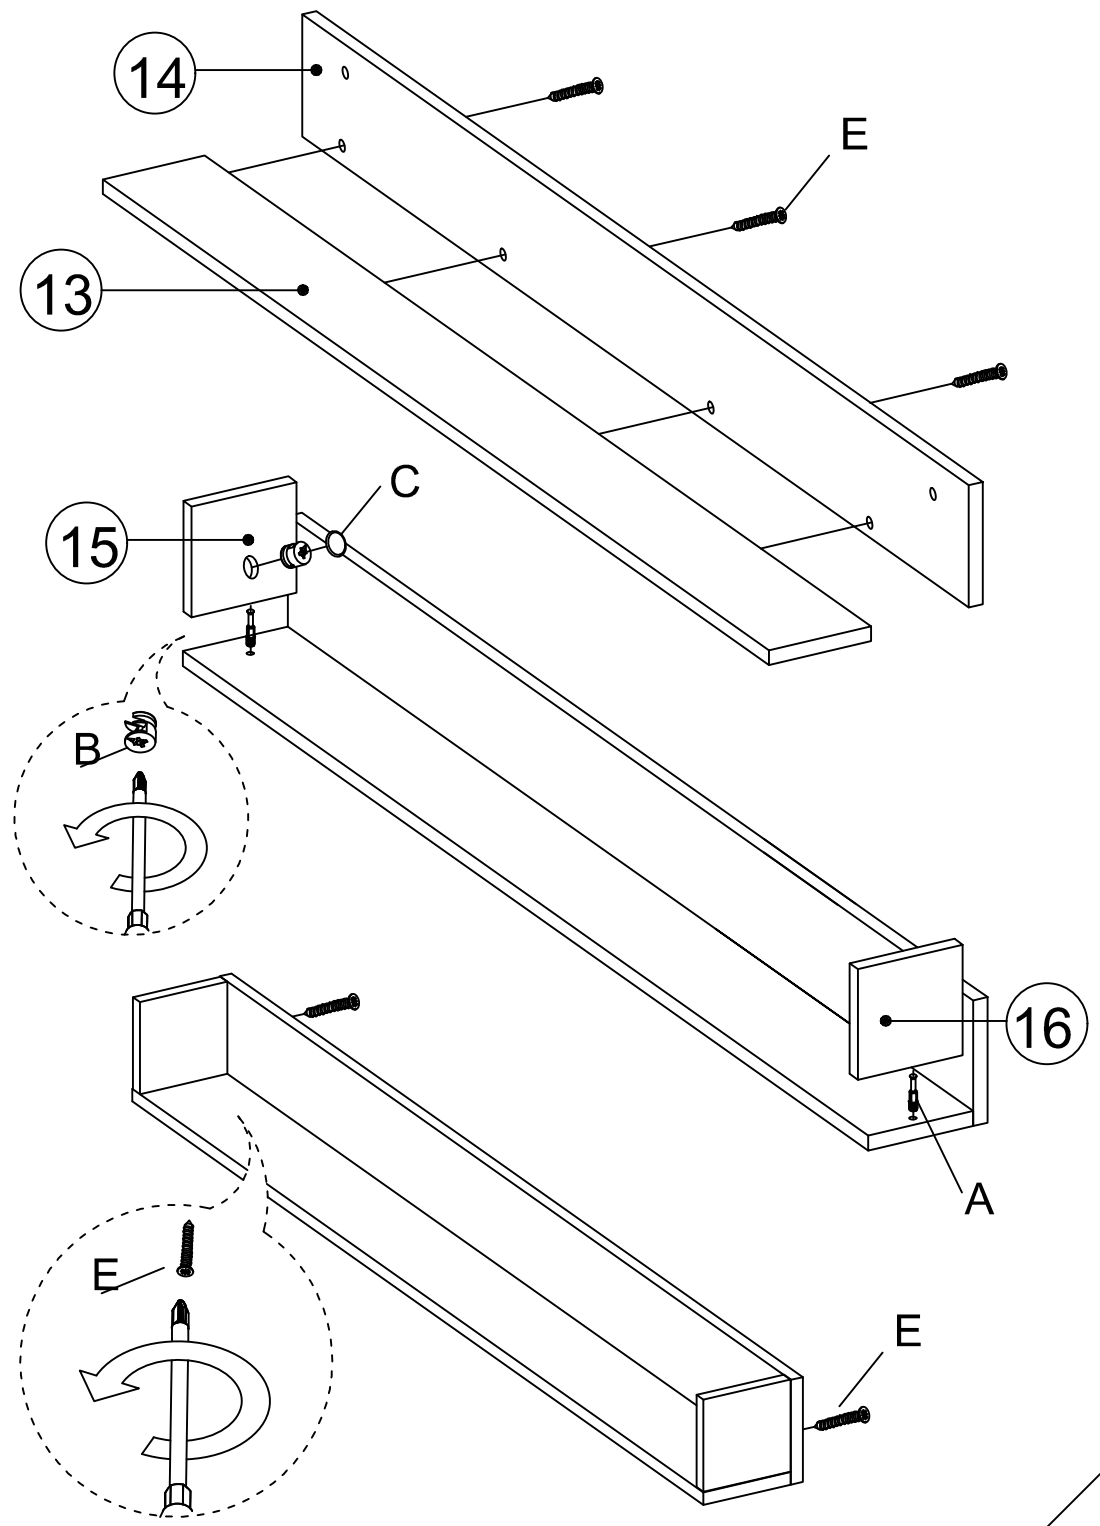

Komoda STELLA s policí/policou

DEC20058 STELLA

DECORMET

PŘÍSLUŠENSTVÍ/PRÍSLUŠENSTVO

X 22 A MINIFIX	X 22 B TĚLO/TELO MINIFIX	X 22 C MIN KRYTKA	X 20 D KOLÍK	X 5 E SROUB/SKRUTKA	X 2 F ZÁSLEPKA/KRYTKA	X 54 G SROUB 3.5 x 18 SKRUTKA	X 2 L SROUB 5x80 SKRUTKA
X 20 N METRICKÝ SROUB	X 1 P HMBUSOVÝ KLÍČEK/UC	X 6 S ZÁVĚS PANTU	X 6 T ZÁVĚS PANTU	X 4 AH PŘEPRÁVKA KOLÍK NA POKLÉ	X 6 AJ PLASTOVÉ BORY	X 2 AK HMOŽDÍČKA	X 5 BN 170mm PVC NOHA

DEC20058 STELLA

Č.	Název	Počet	Č.	Název	Počet
1	spodná časť	1 ks	1	spodní část	1 ks
2	ľavá časť	1 ks	2	levá část	1 ks
3	pevná polica	1 ks	3	pevná police	1 ks
4	stredná časť	1 ks	4	střední část	1 ks
5	stredná časť	1 ks	5	střední část	1 ks
6	pevná polica	1 ks	6	pevná police	1 ks
7	pravé části	1 ks	7	pravé části	1 ks
8	spodný zadný diel	1 ks	8	spodní zadní díl	1 ks
9	horný zadný diel	1 ks	9	horní zadní díl	1 ks
10	horný diel	1 ks	10	horní díl	1 ks
11	krycie diely	4 ks	11	krycí díly	4 ks
12	krycie diely	2 ks	12	krycí díly	2 ks
13	polica/spodná časť	1 ks	13	police/spodní část	1 ks
14	polica/zadný diel	1 ks	14	police/zadní díl	1 ks
15	polica/ľavá časť	1 ks	15	police/levá část	1 ks
16	polica/pravý diel	1 ks	16	police/pravý díl	1 ks