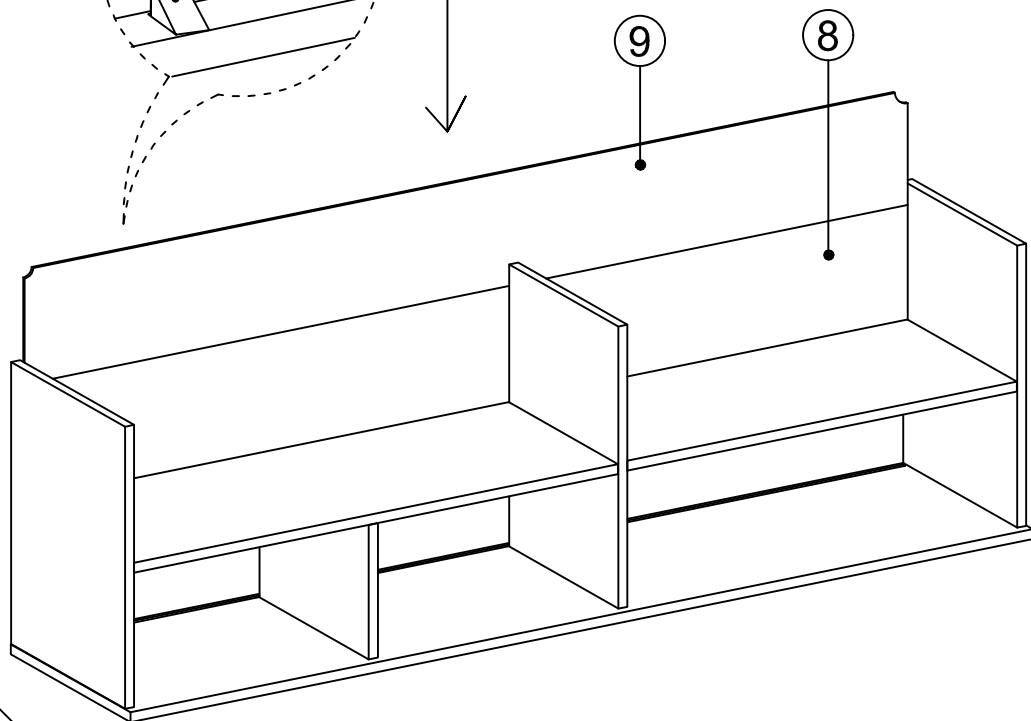

Komoda STELLA s policí/policou

DEC20058 STELLA

DECORMET

PŘÍSLUŠENSTVÍ/PRÍSLUŠENSTVO

X 22 A MINIFIX	X 22 B TĚLO/TELO MINIFIX	X 22 C MIN KRYTKA	X 20 D KOLÍK	X 5 E SROUB/SKRUTKA	X 2 F ZÁSLEPKA/KRYTKA	X 54 G SROUB 3.5 x 18 SKRUTKA	X 2 L SROUB 5x80 SKRUTKA
X 20 N METRICKÝ SROUB	X 1 P HMBUSOVÝ KLÍČEK/UC	X 6 S ZÁVĚS PANTU	X 6 T ZÁVĚS PANTU	X 4 AH PŘEPRÁVKA KOLÍK NA POKLÉ	X 6 AJ PLASTOVÉ BORY	X 2 AK HMOŽDÍČKA	X 5 BN 170mm PVC NOHA

DEC20058 STELLA

Č.	Název	Počet	Č.	Název	Počet
1	spodná časť	1 ks	1	spodní část	1 ks
2	ľavá časť	1 ks	2	levá část	1 ks
3	pevná polica	1 ks	3	pevná police	1 ks
4	stredná časť	1 ks	4	střední část	1 ks
5	stredná časť	1 ks	5	střední část	1 ks
6	pevná polica	1 ks	6	pevná police	1 ks
7	pravé části	1 ks	7	pravé části	1 ks
8	spodný zadný diel	1 ks	8	spodní zadní díl	1 ks
9	horný zadný diel	1 ks	9	horní zadní díl	1 ks
10	horný diel	1 ks	10	horní díl	1 ks
11	krycie diely	4 ks	11	krycí díly	4 ks
12	krycie diely	2 ks	12	krycí díly	2 ks
13	polica/spodná časť	1 ks	13	police/spodní část	1 ks
14	polica/zadný diel	1 ks	14	police/zadní díl	1 ks
15	polica/ľavá časť	1 ks	15	police/levá část	1 ks
16	polica/pravý diel	1 ks	16	police/pravý díl	1 ks