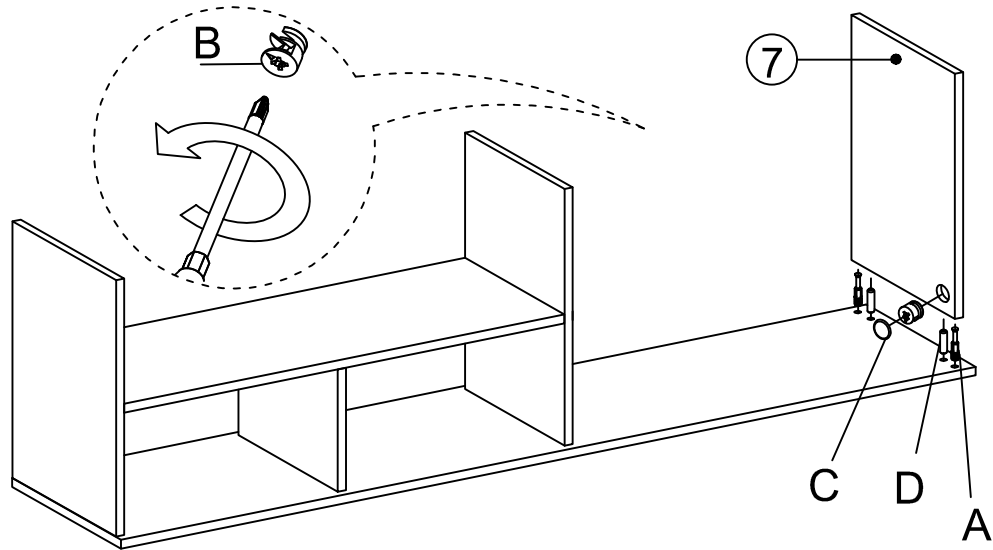

Komoda STELLA s policí/policou

DEC20058 STELLA

DECORMET

PŘÍSLUŠENSTVÍ/PRÍSLUŠENSTVO

X 22 A MINIFIX	X 22 B TĚLO/TELO MINIFIX	X 22 C MIN KRYTKA	X 20 D KOLÍK	X 5 E SROUB/SKRUTKA	X 2 F ZÁSLEPKA/KRYTKA	X 54 G SROUB 3.5 x 18 SKRUTKA	X 2 L SROUB 5x80 SKRUTKA
X 20 N METRICKÝ SROUB	X 1 P HMBUSOVÝ KLÍČEK/UC	X 6 S ZÁVĚS PANTU	X 6 T ZÁVĚS PANTU	X 4 AH PŘEPRÁVKA KOLÍK NA POKLÉ	X 6 AJ PLASTOVÉ BORY	X 2 AK HMOŽDÍČKA	X 5 BN 170mm PVC NOHA

DEC20058 STELLA

Č.	Název	Počet	Č.	Název	Počet
1	spodná časť	1 ks	1	spodní část	1 ks
2	ľavá časť	1 ks	2	levá část	1 ks
3	pevná polica	1 ks	3	pevná police	1 ks
4	stredná časť	1 ks	4	střední část	1 ks
5	stredná časť	1 ks	5	střední část	1 ks
6	pevná polica	1 ks	6	pevná police	1 ks
7	pravé části	1 ks	7	pravé části	1 ks
8	spodný zadný diel	1 ks	8	spodní zadní díl	1 ks
9	horný zadný diel	1 ks	9	horní zadní díl	1 ks
10	horný diel	1 ks	10	horní díl	1 ks
11	krycie diely	4 ks	11	krycí díly	4 ks
12	krycie diely	2 ks	12	krycí díly	2 ks
13	polica/spodná časť	1 ks	13	police/spodní část	1 ks
14	polica/zadný diel	1 ks	14	police/zadní díl	1 ks
15	polica/ľavá časť	1 ks	15	police/levá část	1 ks
16	polica/pravý diel	1 ks	16	police/pravý díl	1 ks