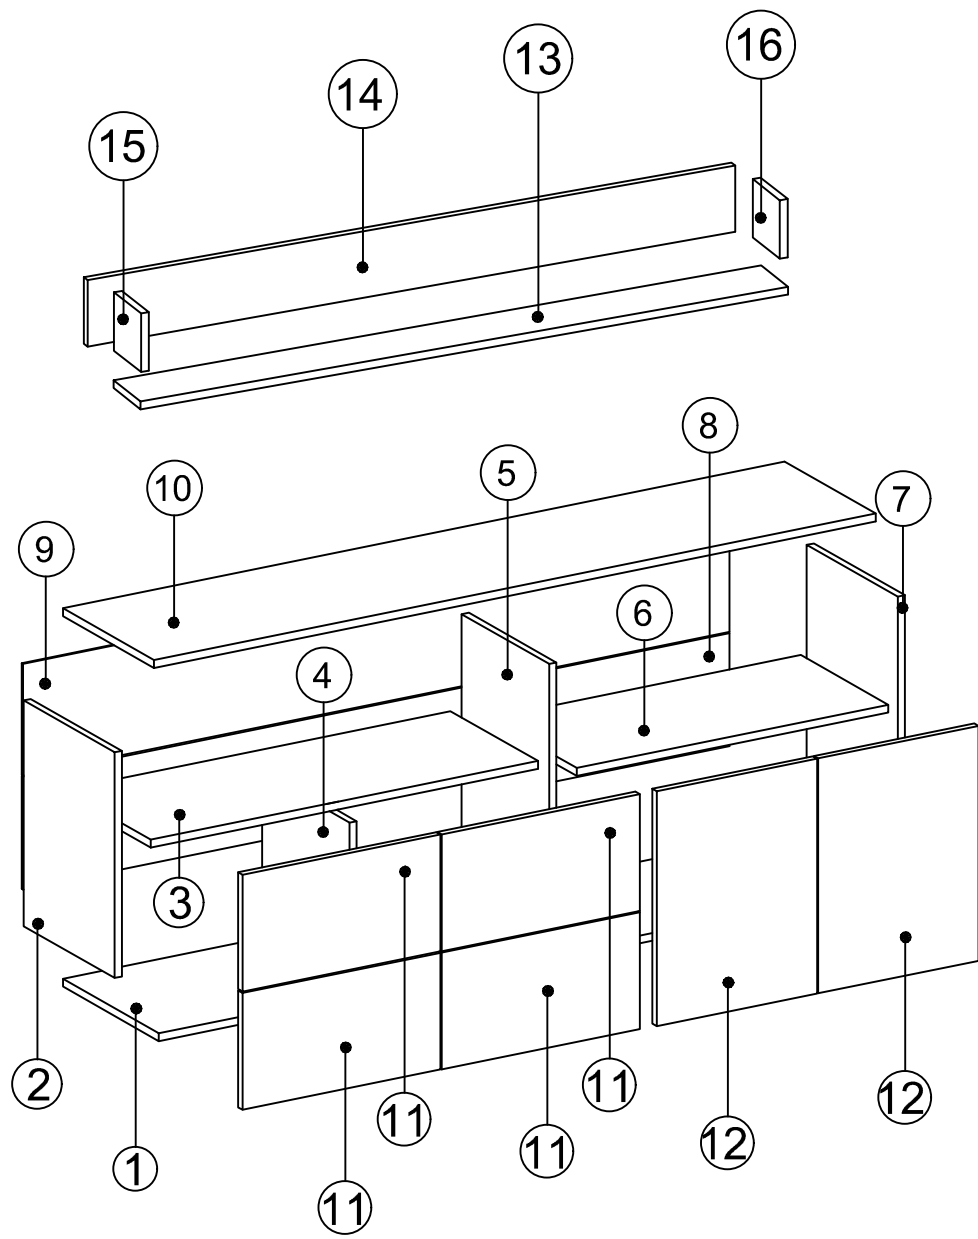

Komoda STELLA s policí/policou

DEC20058 STELLA

DECORMET

PŘÍSLUŠENSTVÍ/PRÍSLUŠENSTVO

X 22 A MINIFIX	X 22 B TĚLO/TELO MINIFIX	X 22 C MIN KRYTKA	X 20 D KOLÍK	X 5 E SROUB/SKRUTKA	X 2 F ZÁSLEPKA/KRYTKA	X 54 G SROUB 3.5 x 18 SKRUTKA	X 2 L SROUB 5x80 SKRUTKA
X 20 N METRICKÝ SROUB	X 1 P HMBUSOVÝ KLÍČEK/UC	X 6 S ZÁVĚS PANTU	X 6 T ZÁVĚS PANTU	X 4 AH PŘEPRÁVKA KOLÍK NA POKLÉ	X 6 AJ PLASTOVÉ BORY	X 2 AK HMOŽDÍČKA	X 5 BN 170mm PVC NOHA

DEC20058 STELLA

Č.	Název	Počet	Č.	Název	Počet
1	spodná časť	1 ks	1	spodní část	1 ks
2	ľavá časť	1 ks	2	levá část	1 ks
3	pevná polica	1 ks	3	pevná police	1 ks
4	stredná časť	1 ks	4	střední část	1 ks
5	stredná časť	1 ks	5	střední část	1 ks
6	pevná polica	1 ks	6	pevná police	1 ks
7	pravé části	1 ks	7	pravé části	1 ks
8	spodný zadný diel	1 ks	8	spodní zadní díl	1 ks
9	horný zadný diel	1 ks	9	horní zadní díl	1 ks
10	horný diel	1 ks	10	horní díl	1 ks
11	krycie diely	4 ks	11	krycí díly	4 ks
12	krycie diely	2 ks	12	krycí díly	2 ks
13	polica/spodná časť	1 ks	13	police/spodní část	1 ks
14	polica/zadný diel	1 ks	14	police/zadní díl	1 ks
15	polica/ľavá časť	1 ks	15	police/levá část	1 ks
16	polica/pravý diel	1 ks	16	police/pravý díl	1 ks