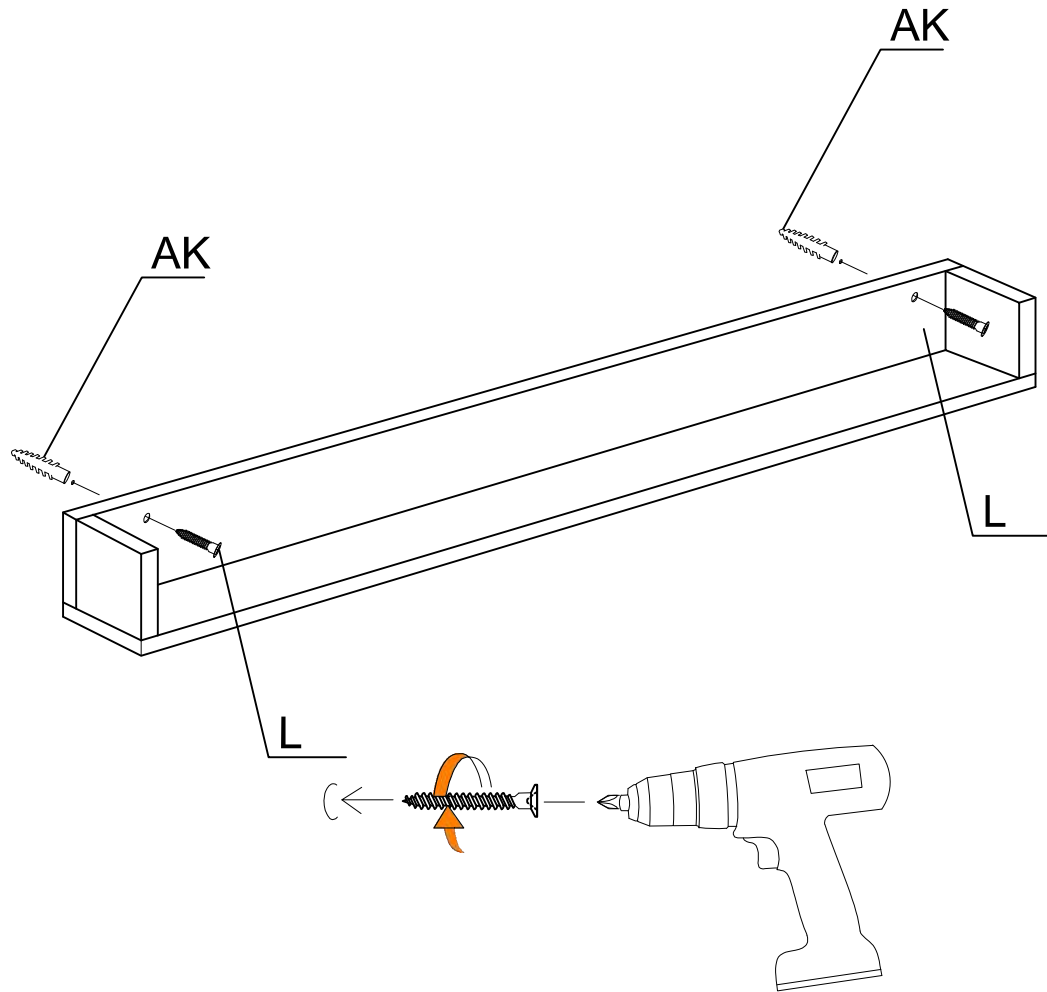

Komoda STELLA s policí/policou

DEC20058 STELLA

DECORMET

PŘÍSLUŠENSTVÍ/PRÍSLUŠENSTVO

X 22 A MINIFIX	X 22 B TĚLO/TELO MINIFIX	X 22 C MIN KRYTKA	X 20 D KOLÍK	X 5 E SROUB/SKRUTKA	X 2 F ZÁSLEPKA/KRYTKA	X 54 G SROUB 3.5 x 18 SKRUTKA	X 2 L SROUB 5x80 SKRUTKA
X 20 N METRICKÝ SROUB	X 1 P HMBUSOVÝ KLÍČEK/UC	X 6 S ZÁVĚS PANTU	X 6 T ZÁVĚS PANTU	X 4 AH PŘEPRÁVKA KOLÍK NA POKLÉ	X 6 AJ PLASTOVÉ BORY	X 2 AK HMOŽDÍČKA	X 5 BN 170mm PVC NOHA

DEC20058 STELLA

Č.	Název	Počet	Č.	Název	Počet
1	spodná časť	1 ks	1	spodní část	1 ks
2	ľavá časť	1 ks	2	levá část	1 ks
3	pevná polica	1 ks	3	pevná police	1 ks
4	stredná časť	1 ks	4	střední část	1 ks
5	stredná časť	1 ks	5	střední část	1 ks
6	pevná polica	1 ks	6	pevná police	1 ks
7	pravé části	1 ks	7	pravé části	1 ks
8	spodný zadný diel	1 ks	8	spodní zadní díl	1 ks
9	horný zadný diel	1 ks	9	horní zadní díl	1 ks
10	horný diel	1 ks	10	horní díl	1 ks
11	krycie diely	4 ks	11	krycí díly	4 ks
12	krycie diely	2 ks	12	krycí díly	2 ks
13	polica/spodná časť	1 ks	13	police/spodní část	1 ks
14	polica/zadný diel	1 ks	14	police/zadní díl	1 ks
15	polica/ľavá časť	1 ks	15	police/levá část	1 ks
16	polica/pravý diel	1 ks	16	police/pravý díl	1 ks