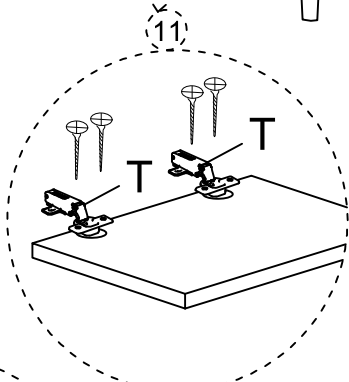

Komoda STELLA s policí/policou

DEC20058 STELLA

DECORMET

PŘÍSLUŠENSTVÍ/PRÍSLUŠENSTVO

X 22 A MINIFIX	X 22 B TĚLO/TELO MINIFIX	X 22 C MIN KRYTKA	X 20 D KOLÍK	X 5 E SROUB/SKRUTKA	X 2 F ZÁSLEPKA/KRYTKA	X 54 G SROUB 3.5 x 18 SKRUTKA	X 2 L SROUB 5x80 SKRUTKA
X 20 N METRICKÝ SROUB	X 1 P HMBUSOVÝ KLÍČEK/UC	X 6 S ZÁVĚS PANTU	X 6 T ZÁVĚS PANTU	X 4 AH PŘEPRÁVKA KOLÍK NA POKLÉ	X 6 AJ PLASTOVÉ BORY	X 2 AK HMOŽDÍČKA	X 5 BN 170mm PVC NOHA

DEC20058 STELLA

Č.	Název	Počet	Č.	Název	Počet
1	spodná časť	1 ks	1	spodní část	1 ks
2	ľavá časť	1 ks	2	levá část	1 ks
3	pevná polica	1 ks	3	pevná police	1 ks
4	stredná časť	1 ks	4	střední část	1 ks
5	stredná časť	1 ks	5	střední část	1 ks
6	pevná polica	1 ks	6	pevná police	1 ks
7	pravé části	1 ks	7	pravé části	1 ks
8	spodný zadný diel	1 ks	8	spodní zadní díl	1 ks
9	horný zadný diel	1 ks	9	horní zadní díl	1 ks
10	horný diel	1 ks	10	horní díl	1 ks
11	krycie diely	4 ks	11	krycí díly	4 ks
12	krycie diely	2 ks	12	krycí díly	2 ks
13	polica/spodná časť	1 ks	13	police/spodní část	1 ks
14	polica/zadný diel	1 ks	14	police/zadní díl	1 ks
15	polica/ľavá časť	1 ks	15	police/levá část	1 ks
16	polica/pravý diel	1 ks	16	police/pravý díl	1 ks