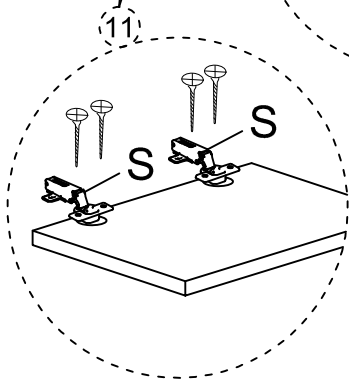

Komoda STELLA s policí/policou

DEC20058 STELLA

DECORMET

PŘÍSLUŠENSTVÍ/PRÍSLUŠENSTVO

X 22 A MINIFIX	X 22 B TĚLO/TELO MINIFIX	X 22 C MIN KRYTKA	X 20 D KOLÍK	X 5 E SROUB/SKRUTKA	X 2 F ZÁSLEPKA/KRYTKA	X 54 G SROUB 3.5 x 18 SKRUTKA	X 2 L SROUB 5x80 SKRUTKA
X 20 N METRICKÝ SROUB	X 1 P HMBUSOVÝ KLÍČEK/UC	X 6 S ZÁVĚS PANTU	X 6 T ZÁVĚS PANTU	X 4 AH PŘEPRÁVKA KOLÍK NA POKLÉ	X 6 AJ PLASTOVÉ BORY	X 2 AK HMOŽDÍČKA	X 5 BN 170mm PVC NOHA

DEC20058 STELLA

Č.	Název	Počet	Č.	Název	Počet
1	spodná časť	1 ks	1	spodní část	1 ks
2	ľavá časť	1 ks	2	levá část	1 ks
3	pevná polica	1 ks	3	pevná police	1 ks
4	stredná časť	1 ks	4	střední část	1 ks
5	stredná časť	1 ks	5	střední část	1 ks
6	pevná polica	1 ks	6	pevná police	1 ks
7	pravé části	1 ks	7	pravé části	1 ks
8	spodný zadný diel	1 ks	8	spodní zadní díl	1 ks
9	horný zadný diel	1 ks	9	horní zadní díl	1 ks
10	horný diel	1 ks	10	horní díl	1 ks
11	krycie diely	4 ks	11	krycí díly	4 ks
12	krycie diely	2 ks	12	krycí díly	2 ks
13	polica/spodná časť	1 ks	13	police/spodní část	1 ks
14	polica/zadný diel	1 ks	14	police/zadní díl	1 ks
15	polica/ľavá časť	1 ks	15	police/levá část	1 ks
16	polica/pravý diel	1 ks	16	police/pravý díl	1 ks