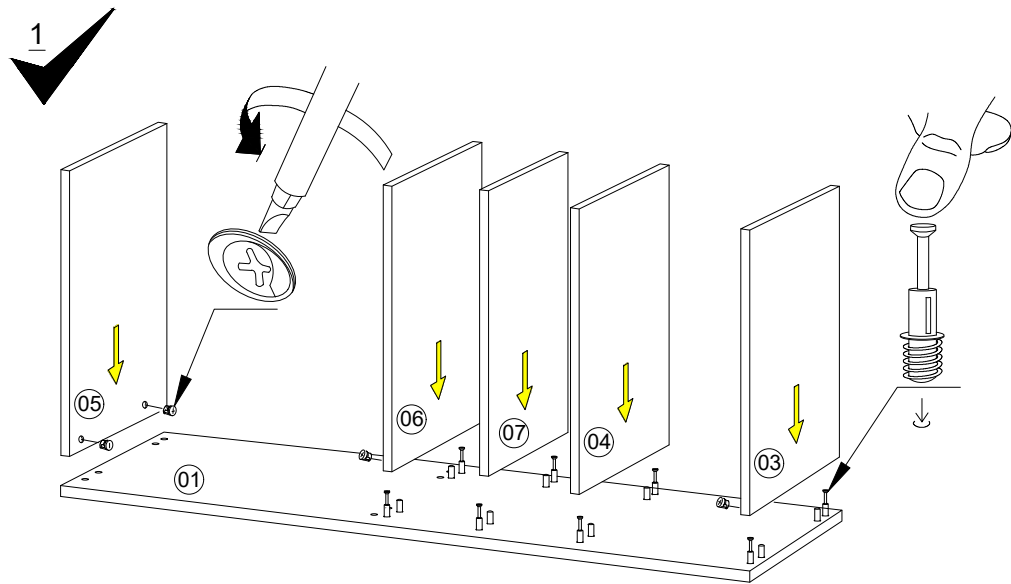

## SEZNAM PŘÍSLUŠENSTVÍ/ZOZNAM PRÍSLUŠENSTVA

						    
4X	24X	20X	6X	20X	24X	

Montáž musí být prováděna dvěma osobami.  
Montáž musí byť vykonávaná dvoma osobami.

Dovozce/Dovozca: SCONTO Nábytek, s.r.o., Jeremiášova 947/16, Praha  
5/SCONTO Nábytek s.r.o., Nová 10/8144, Trnava