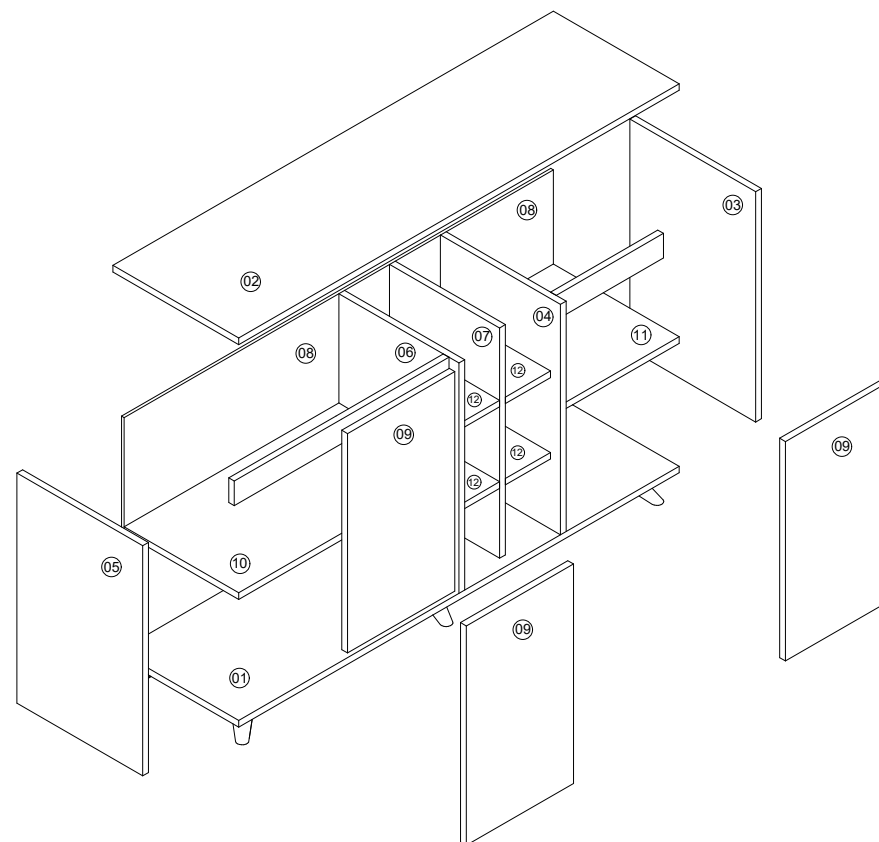

## SEZNAM PŘÍSLUŠENSTVÍ/ZOZNAM PRÍSLUŠENSTVA

						    
4X	24X	20X	6X	20X	24X	

Montáž musí být prováděna dvěma osobami.  
Montáž musí byť vykonávaná dvoma osobami.

Dovozce/Dovozca: SCONTO Nábytek, s.r.o., Jeremiášova 947/16, Praha  
5/SCONTO Nábytek s.r.o., Nová 10/8144, Trnava