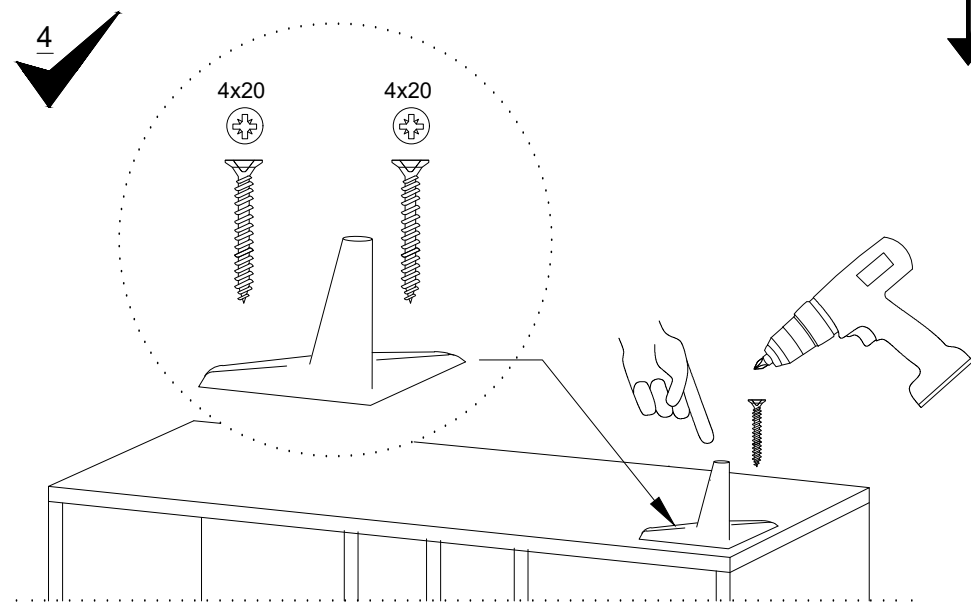

## SEZNAM PŘÍSLUŠENSTVÍ/ZOZNAM PRÍSLUŠENSTVA

						    
4X	24X	20X	6X	20X	24X	

Montáž musí být prováděna dvěma osobami.  
Montáž musí byť vykonávaná dvoma osobami.

Dovozce/Dovozca: SCONTO Nábytek, s.r.o., Jeremiášova 947/16, Praha  
5/SCONTO Nábytek s.r.o., Nová 10/8144, Trnava