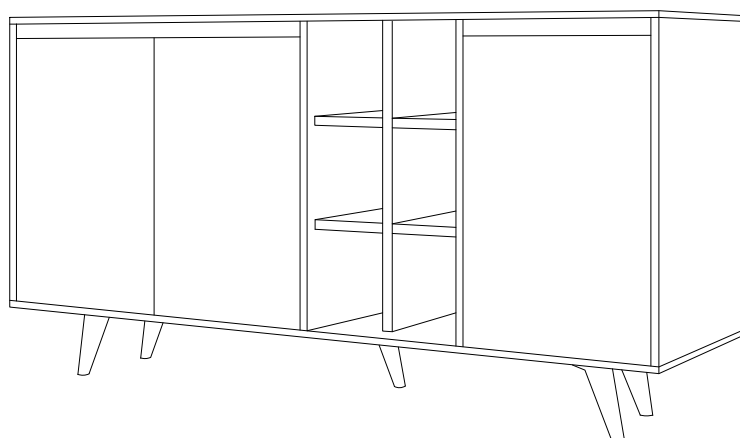

## SEZNAM PŘÍSLUŠENSTVÍ/ZOZNAM PRÍSLUŠENSTVA

						    
4X	24X	20X	6X	20X	24X	

Montáž musí být prováděna dvěma osobami.  
Montáž musí byť vykonávaná dvoma osobami.

Dovozce/Dovozca: SCONTO Nábytek, s.r.o., Jeremiášova 947/16, Praha  
5/SCONTO Nábytek s.r.o., Nová 10/8144, Trnava