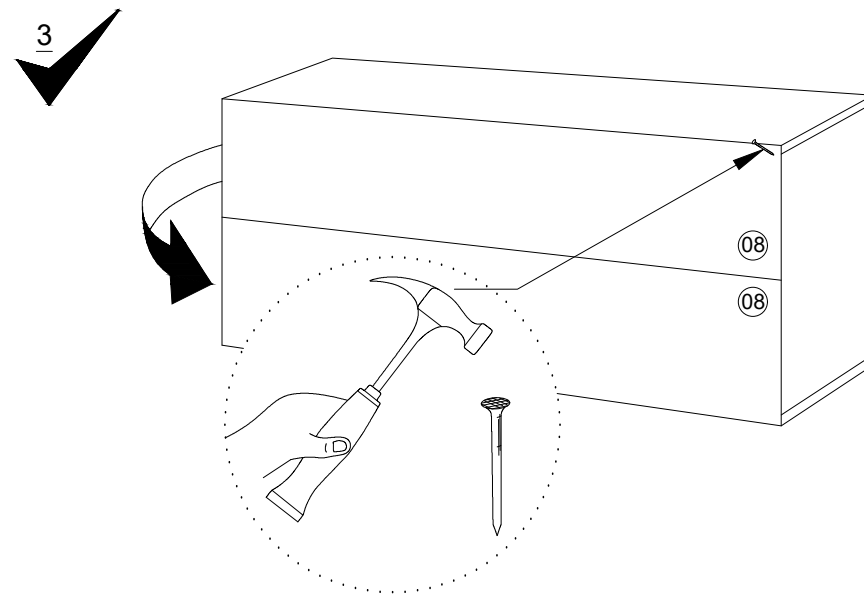

## SEZNAM PŘÍSLUŠENSTVÍ/ZOZNAM PRÍSLUŠENSTVA

						    
4X	24X	20X	6X	20X	24X	

Montáž musí být prováděna dvěma osobami.  
Montáž musí byť vykonávaná dvoma osobami.

Dovozce/Dovozca: SCONTO Nábytek, s.r.o., Jeremiášova 947/16, Praha  
5/SCONTO Nábytek s.r.o., Nová 10/8144, Trnava