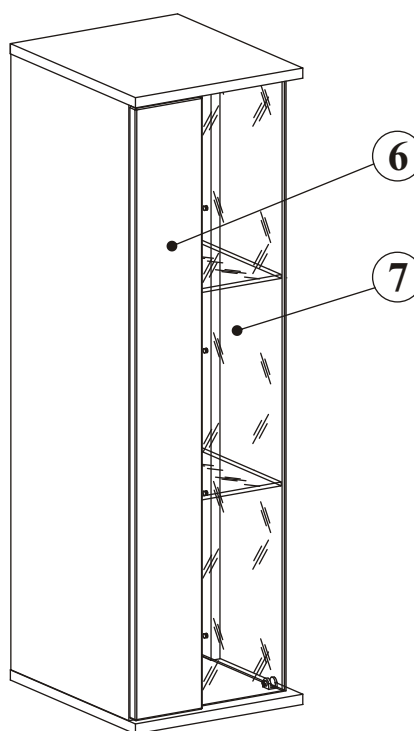

GAME 20_GM TYP-11

90 min

NO	Dim.			Col.-No	Qty
3	968	330	16	2	1
4	968	120	16	2	1
1	300	350	16	2	1
2	300	350	16	2	1
6	120	962	16	2	1
5	266	968	16	2	1
7	962	185	4	2	1
8	962	230	4	2	1
9	258	300	6	2	2