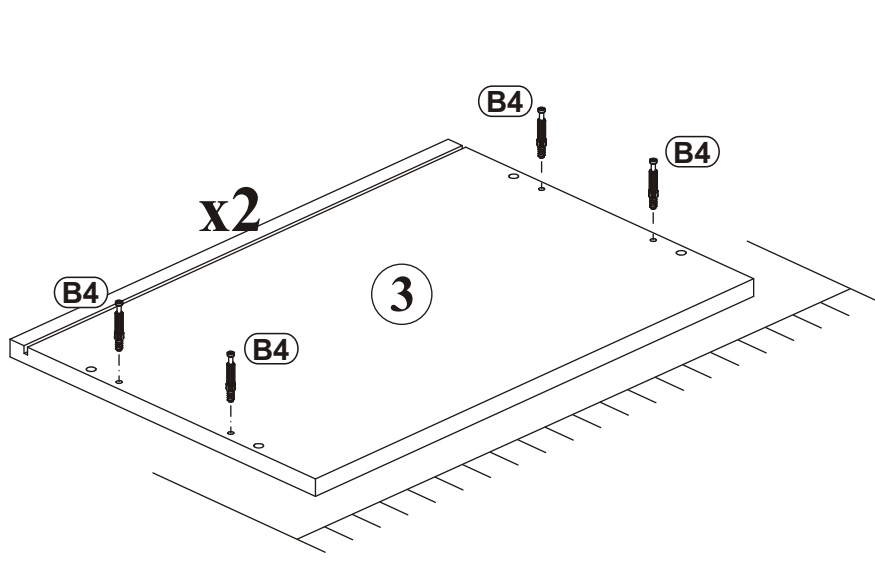

GAME 20_GM TYP-10

60 min

NO	Dim.			Col.-No	Qty
1	768	330	16	3	1
2	768	330	16	3	1
3	502	350	16	3	2
5	468	300	16	3	1
4	780	480	3	3	1
6	762	496	16	3	1

GAME 20_GM TYP-10

A1 x8  ø8x36	B4 x8 	B5 x8  ø15x12	G5 x8 	KR3 x2  ø10	D10 x6  USØ3,5x13
E21 x2  H=0	E2 x2  H=0	G7 x4 	S1 x10 	ZXL x1 	ZXP x1 
T1 x1 	G2 x1 	Z2 x4  ø5			

GAME 20_GM TYP-10

1

A1	
x8	ø8x36

B5	
x8	ø15x12

ZXL	
x1	

ZXP	
x1	

G7	
x4	

2

B4	
x8	

	B4
--	----

GAME 20_GM TYP-10

E21	Ø35	D10	 USØ3,5x13
x2	H=0	x4	

3

4

G5	
x4	

5