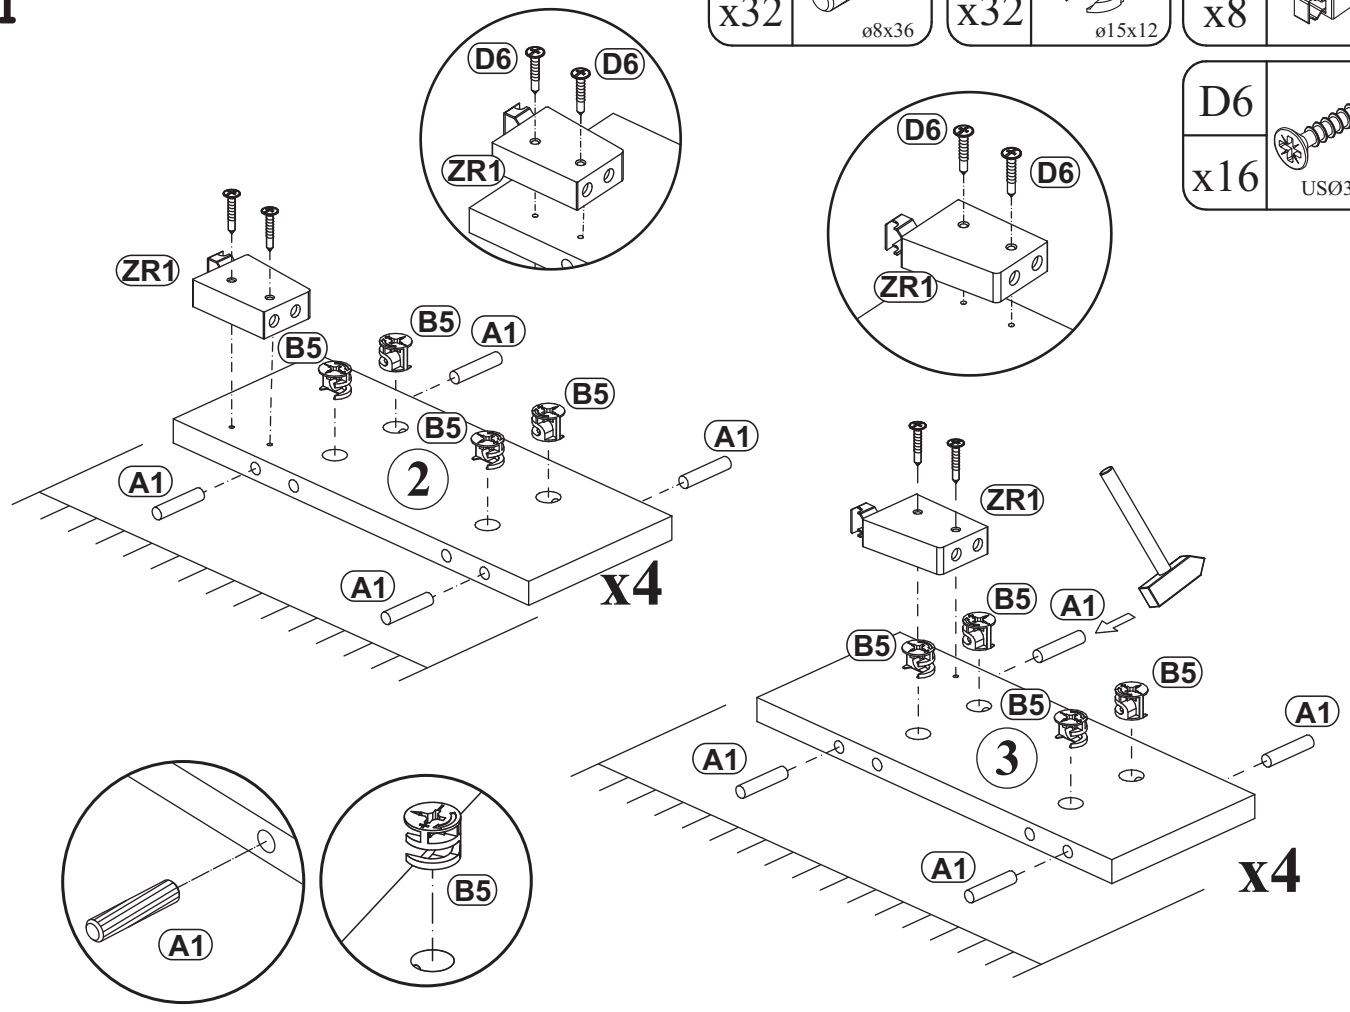

GAME 20_GM TYP-40

A1 x32 ø8x36	B4 x32	B5 x32 ø15x12	G5 x32	ZR1 x8	G2 x1
KR3 x8 ø10	D6 x16 USØ3,5x30				

GAME 20_GM TYP-40

1

A1		B5		ZR1	
x32	ø8x36	x32	ø15x12	x8	

D6	
x16	USØ3,5x30

2

B4	
x32	