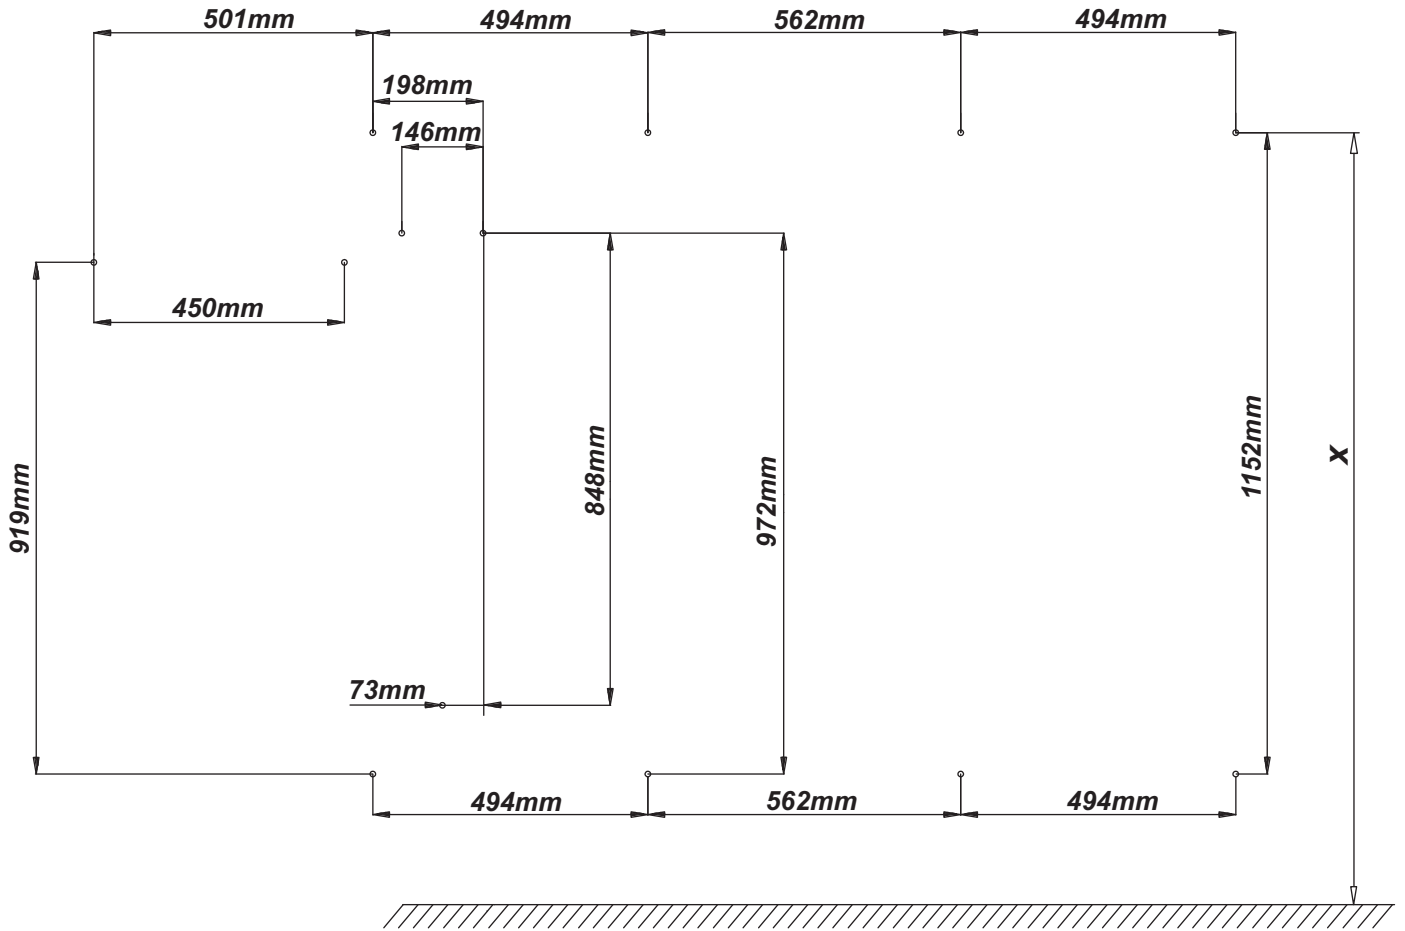

GAME 20_GM TYP-40

A1 x32 ø8x36	B4 x32	B5 x32 ø15x12	G5 x32	ZR1 x8	G2 x1
KR3 x8 ø10	D6 x16 USØ3,5x30				

GAME 20_GM TYP-40

1

A1		B5		ZR1	
x32	ø8x36	x32	ø15x12	x8	

D6	
x16	USØ3,5x30

2

B4	
x32	

G5	
x16	

3

4

G5	
x16	

5 - 7

8 - 10

5

6