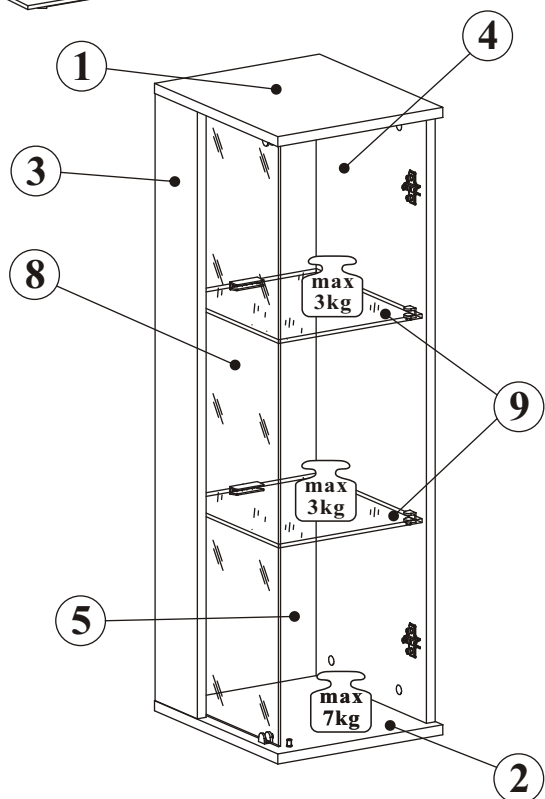

GAME 20_GM TYP-11

90 min

NO	Dim.			Col.-No	Qty
3	968	330	16	2	1
4	968	120	16	2	1
1	300	350	16	2	1
2	300	350	16	2	1
6	120	962	16	2	1
5	266	968	16	2	1
7	962	185	4	2	1
8	962	230	4	2	1
9	258	300	6	2	2