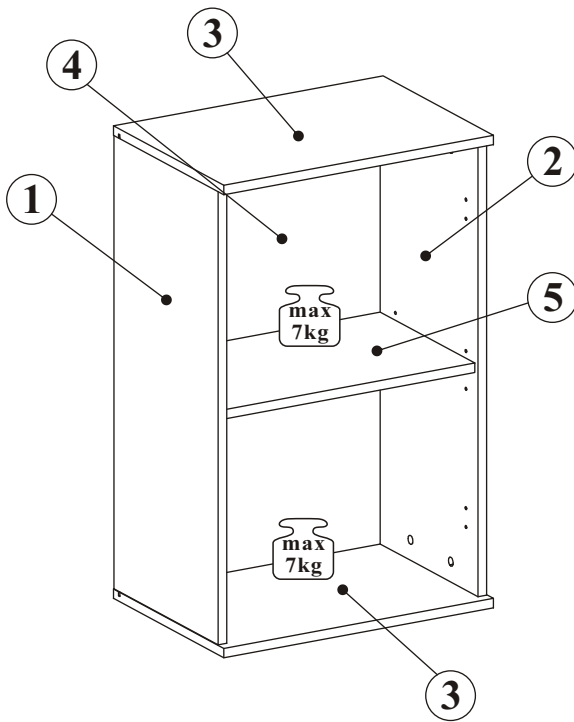

GAME 20_GM TYP-10

60 min

NO	Dim.			Col.-No	Qty
1	768	330	16	3	1
2	768	330	16	3	1
3	502	350	16	3	2
5	468	300	16	3	1
4	780	480	3	3	1
6	762	496	16	3	1

GAME 20_GM TYP-10

A1 x8  ø8x36	B4 x8 	B5 x8  ø15x12	G5 x8 	KR3 x2  ø10	D10 x6  USØ3,5x13
E21 x2  H=0	E2 x2  H=0	G7 x4 	S1 x10 	ZXL x1 	ZXP x1 
T1 x1 	G2 x1 	Z2 x4  ø5			

GAME 20_GM TYP-10

1

A1	
x8	ø8x36

B5	
x8	ø15x12

ZXL	
x1	

ZXP	
x1	

G7	
x4	

2