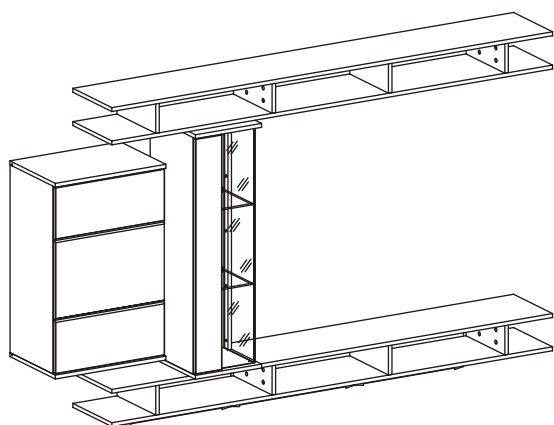

GAME 20_GM TYP-10

9

10

GAME 20_GM TYP-11

90 min

NO	Dim.			Col.-No	Qty
3	968	330	16	2	1
4	968	120	16	2	1
1	300	350	16	2	1
2	300	350	16	2	1
6	120	962	16	2	1
5	266	968	16	2	1
7	962	185	4	2	1
8	962	230	4	2	1
9	258	300	6	2	2