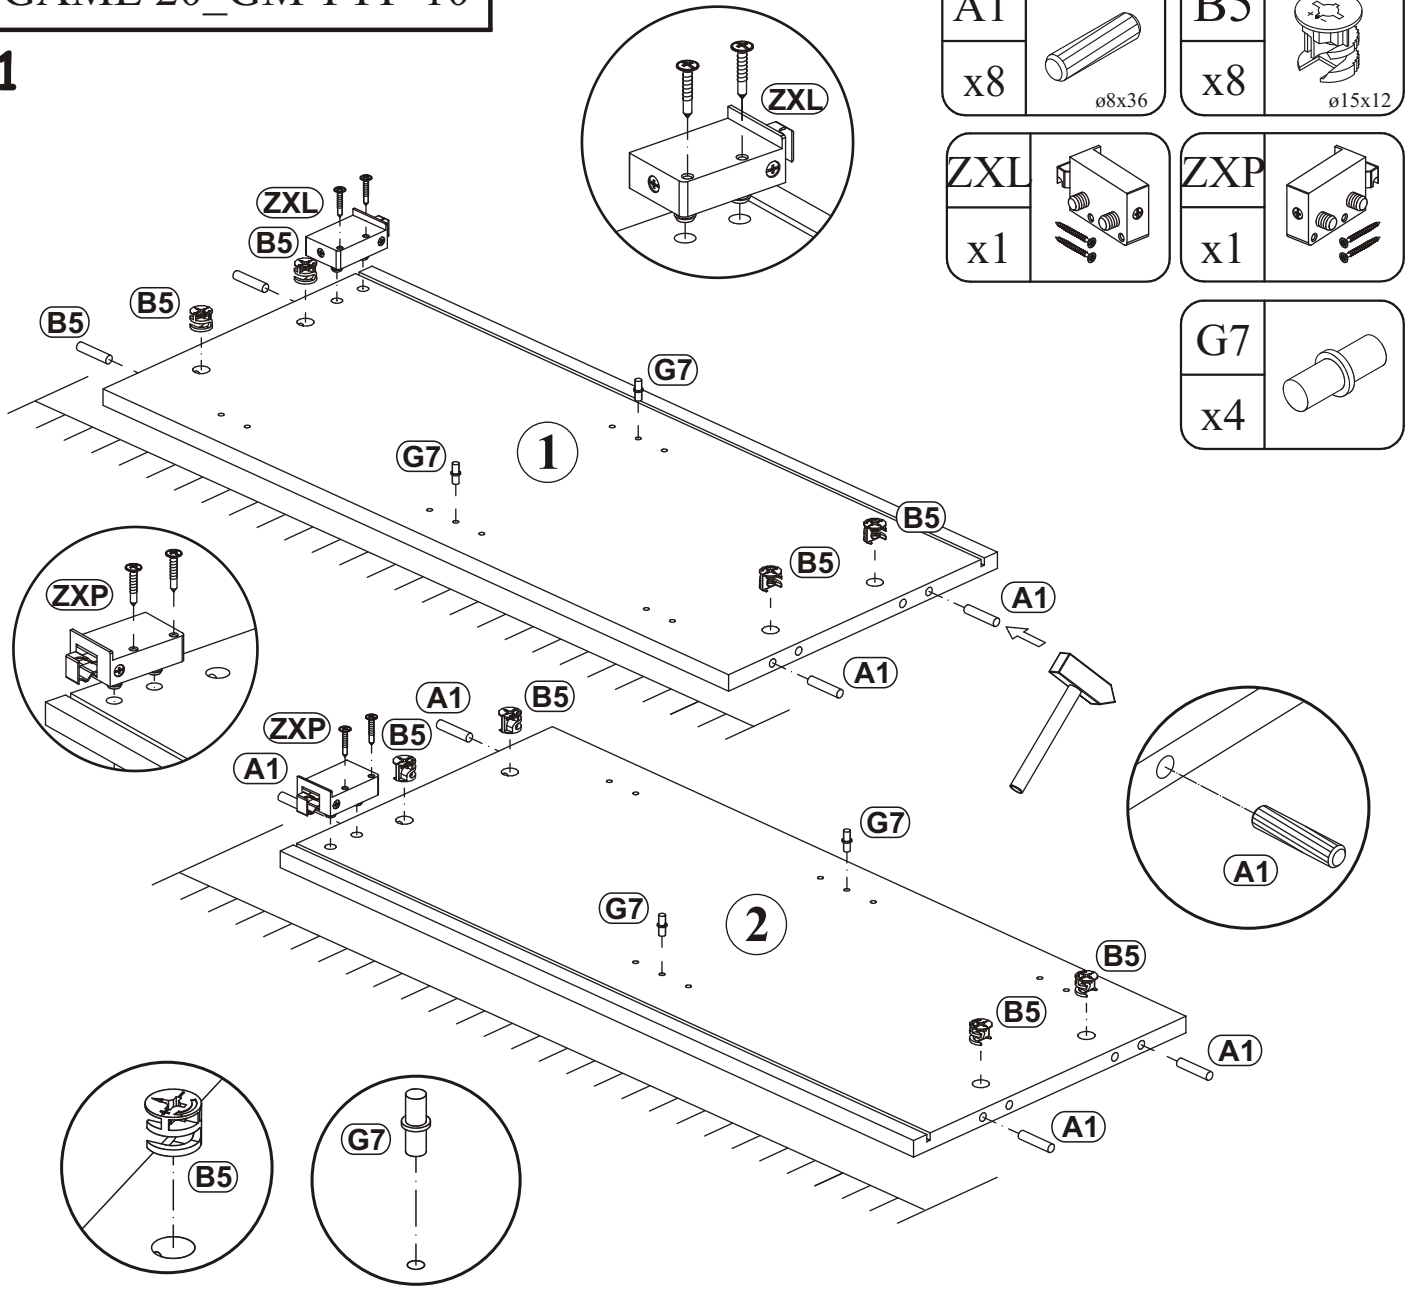

GAME 20_GM TYP-10

60 min

NO	Dim.			Col.-No	Qty
1	768	330	16	3	1
2	768	330	16	3	1
3	502	350	16	3	2
5	468	300	16	3	1
4	780	480	3	3	1
6	762	496	16	3	1

GAME 20_GM TYP-10

A1 x8  ø8x36	B4 x8 	B5 x8  ø15x12	G5 x8 	KR3 x2  ø10	D10 x6  USØ3,5x13
E21 x2  H=0	E2 x2  H=0	G7 x4 	S1 x10 	ZXL x1 	ZXP x1 
T1 x1 	G2 x1 	Z2 x4  ø5			

GAME 20_GM TYP-10

1

A1	
x8	ø8x36

B5	
x8	ø15x12

ZXL	
x1	

ZXP	
x1	

G7	
x4	

2

B4	
x8	

	B4
--	----

GAME 20_GM TYP-10

E21	Ø35	D10	 USØ3,5x13
x2	H=0	x4	

3

4

G5	
x4	

5