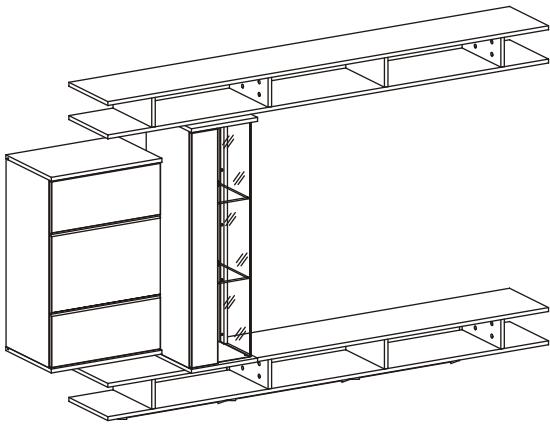

GAME 20_GM TYP-10

60 min

NO	Dim.			Col.-No	Qty
1	768	330	16	3	1
2	768	330	16	3	1
3	502	350	16	3	2
5	468	300	16	3	1
4	780	480	3	3	1
6	762	496	16	3	1

GAME 20_GM TYP-10

A1 x8  ø8x36	B4 x8 	B5 x8  ø15x12	G5 x8 	KR3 x2  ø10	D10 x6  USØ3,5x13
E21 x2  H=0	E2 x2  H=0	G7 x4 	S1 x10 	ZXL x1 	ZXP x1 
T1 x1 	G2 x1 	Z2 x4  ø5			