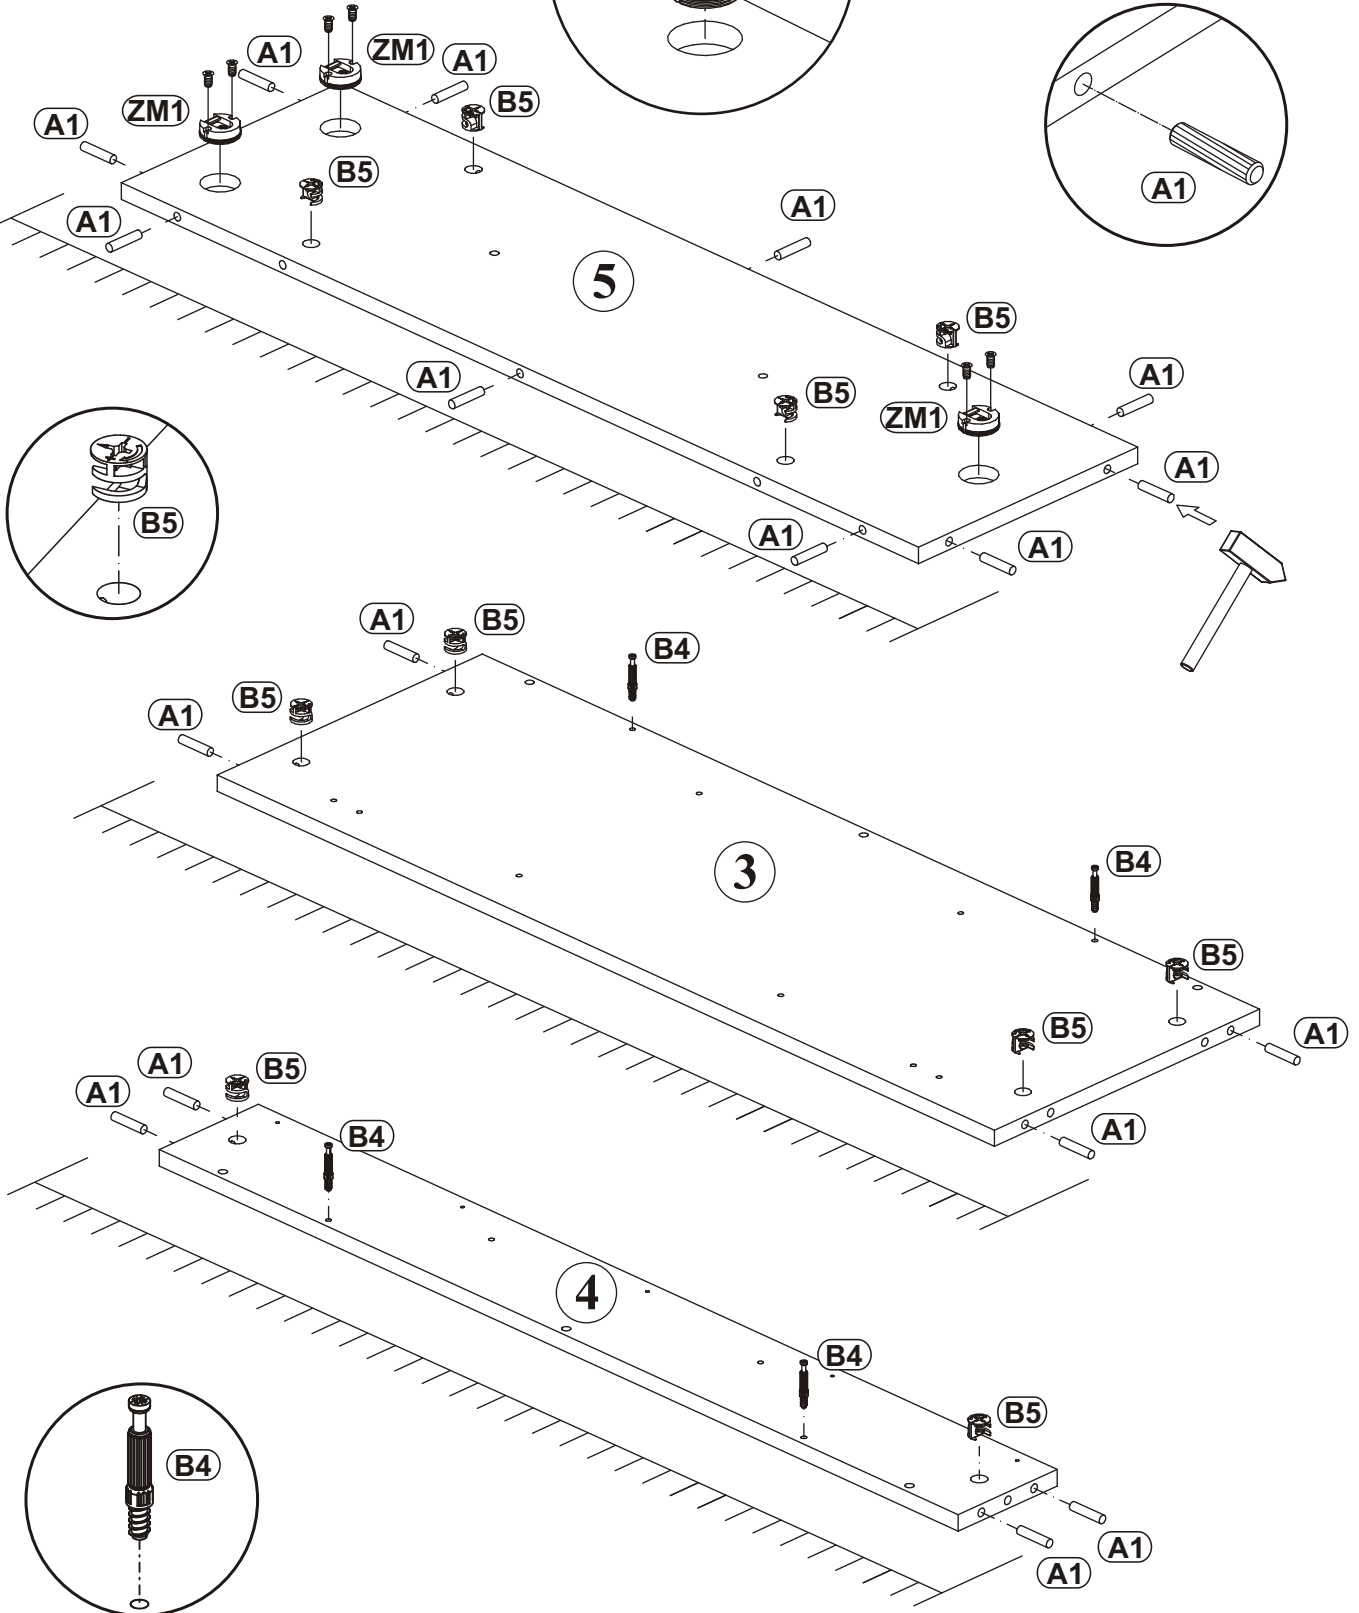

GAME 20_GM TYP-11

1