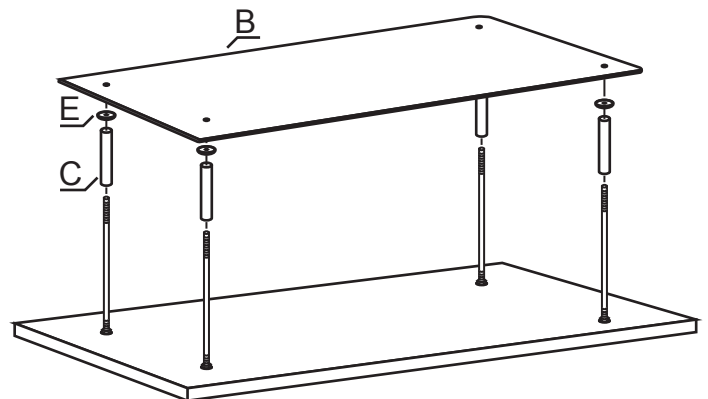

krok 1

krok 2