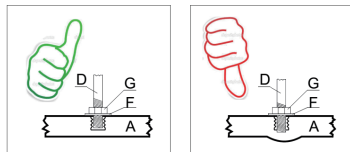

MONTÁŽNÍ/MONTÁŽNY NÁVOD

Položka č.: FLIP III

SEZNAM PŘÍSLUŠENSTVÍ/ZOZNAM PRÍSLUŠENSTVA			
č.	díl/diel	popis	ks
A		Vrchní deska z MDF Vrchná doska z MDF	1
B		skleněný spodek sklenený spodok	1
C		nerezová trubka antikorová rúrka	8
D		tyč	4
E		plastové těsnění plastové tesnenie	8
F		plastové uzávěry plastové uzávěry	4
G		šroubovací matice skrutkovacia matica	8
H		nohy	4
I		klíč/ključ	1

krok 1

krok 2

krok 3

krok 4