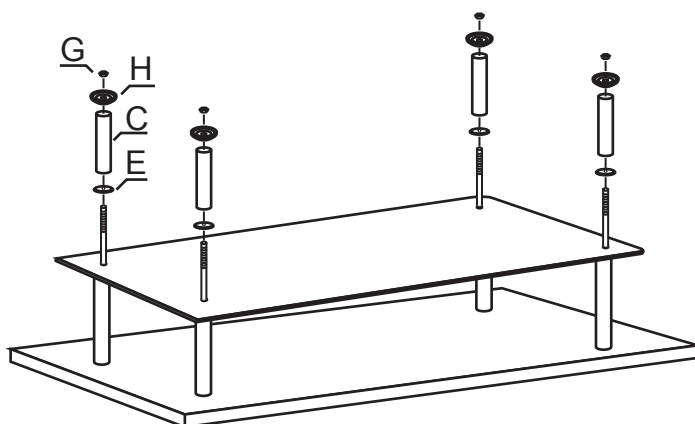

MONTÁŽNÍ/MONTÁŽNY NÁVOD

Položka č.: FLIP III

SEZNAM PŘÍSLUŠENSTVÍ/ZOZNAM PRÍSLUŠENSTVA			
č.	díl/diel	popis	ks
A		Vrchní deska z MDF Vrchná doska z MDF	1
B		skleněný spodek sklenený spodok	1
C		nerezová trubka antikorová rúrka	8
D		tyč	4
E		plastové těsnění plastové tesnenie	8
F		plastové uzávěry plastové uzávěry	4
G		šroubovací matice skrutkovacia matica	8
H		nohy	4
I		klíč/ključ	1

krok 1

krok 2

krok 3

krok 4