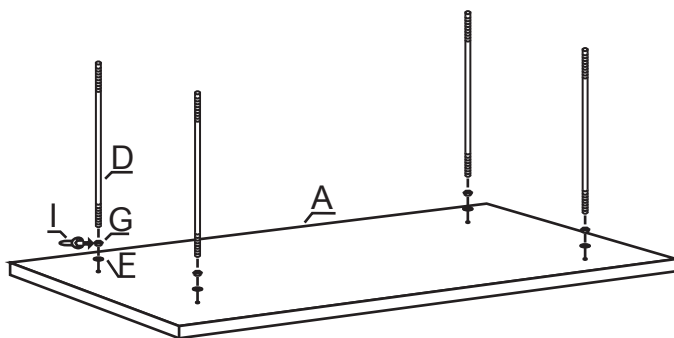

# MONTÁŽNÍ/MONTÁŽNY NÁVOD

Položka č.: FLIP III

SEZNAM PŘÍSLUŠENSTVÍ/ZOZNAM PRÍSLUŠENSTVA			
č.	díl/diel	popis	ks
A		Vrchní deska z MDF Vrchná doska z MDF	1
B		skleněný spodek sklenený spodok	1
C		nerezová trubka antikorová rúrka	8
D		tyč	4
E		plastové těsnění plastové tesnenie	8
F		plastové uzávěry plastové uzávěry	4
G		šroubovací matice skrutkovacia matica	8
H		nohy	4
I		klíč/ključ	1

krok 1

krok 2

krok 3

krok 4