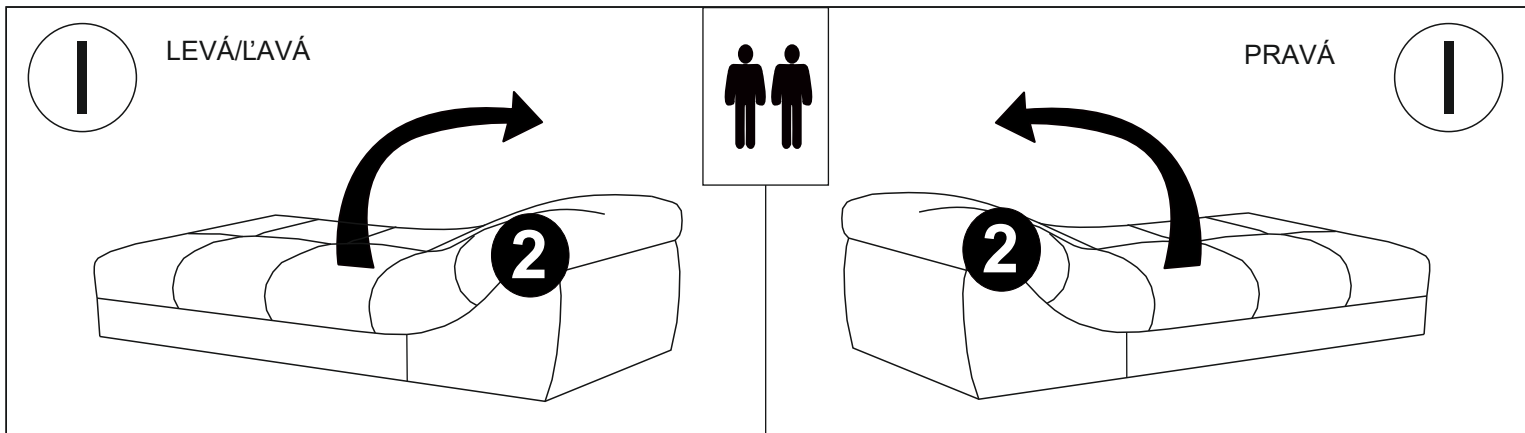

<p>LEVÁ/LAVÁ</p> 	LETTICA				
MONTÁŽNÍ/MONTÁŽNY NÁVOD					
<p>PRAVÁ</p> 	 <p>45 min</p>				

<p>A</p>  <p>10</p> <p>x7</p>	<p>B</p>  <p>8</p> <p>x4</p>	<p>C</p>  <p>ø8x70mm</p> <p>x4</p>	<p>D</p>  <p>ø 8 mm</p> <p>x4</p>	<p>E</p>  <p>10cm</p> <p>x3</p>	<p>F</p>  <p>ø 3,5 x 25mm</p> <p>x12</p>	<p>G</p>  <p>ø 11 mm</p> <p>x12</p>	<p>H</p>  <p>3cm</p> <p>x2</p>	<p>I</p>  <p>ø 3,5 x 35mm</p> <p>x2</p>
								
<p>LEVÁ/LAVÁ</p>   <p>PRAVÁ</p>  								