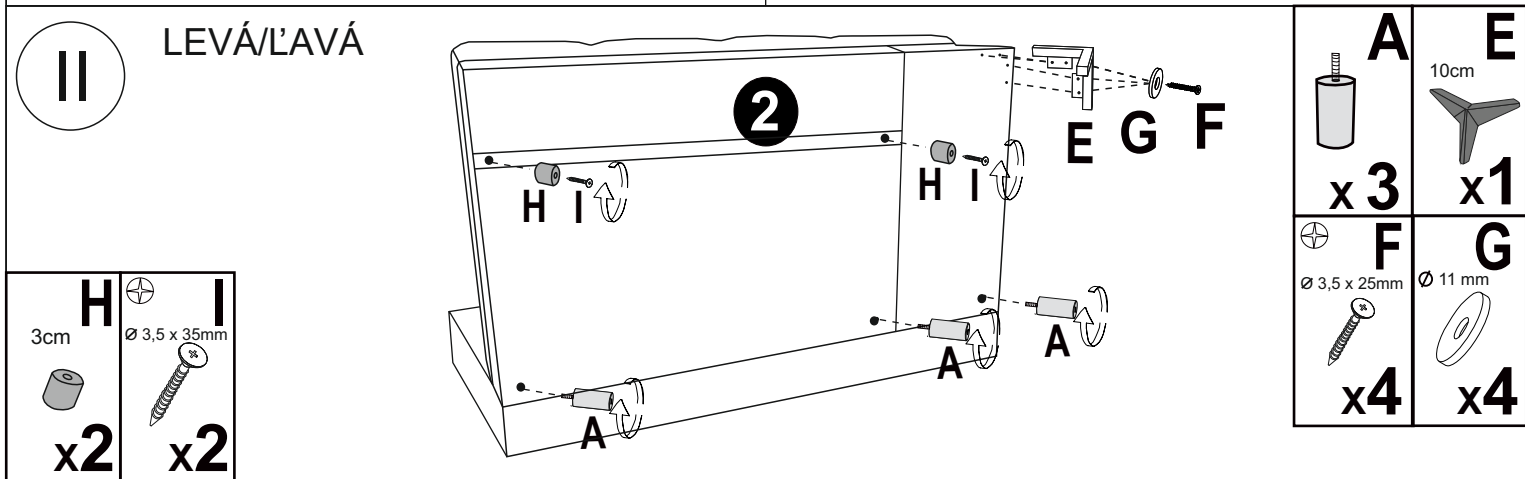

<p>LEVÁ/LAVÁ</p> 	LETTICA				
MONTÁŽNÍ/MONTÁŽNY NÁVOD					
<p>PRAVÁ</p> 	 <p>45 min</p>				

<p>A</p>  <p>10</p> <p>x7</p>	<p>B</p>  <p>8</p> <p>x4</p>	<p>C</p>  <p>ø8x70mm</p> <p>x4</p>	<p>D</p>  <p>ø 8 mm</p> <p>x4</p>	<p>E</p>  <p>10cm</p> <p>x3</p>	<p>F</p>  <p>ø 3,5 x 25mm</p> <p>x12</p>	<p>G</p>  <p>ø 11 mm</p> <p>x12</p>	<p>H</p>  <p>3cm</p> <p>x2</p>	<p>I</p>  <p>ø 3,5 x 35mm</p> <p>x2</p>
								
<p>LEVÁ/LAVÁ</p>   <p>PRAVÁ</p>  								