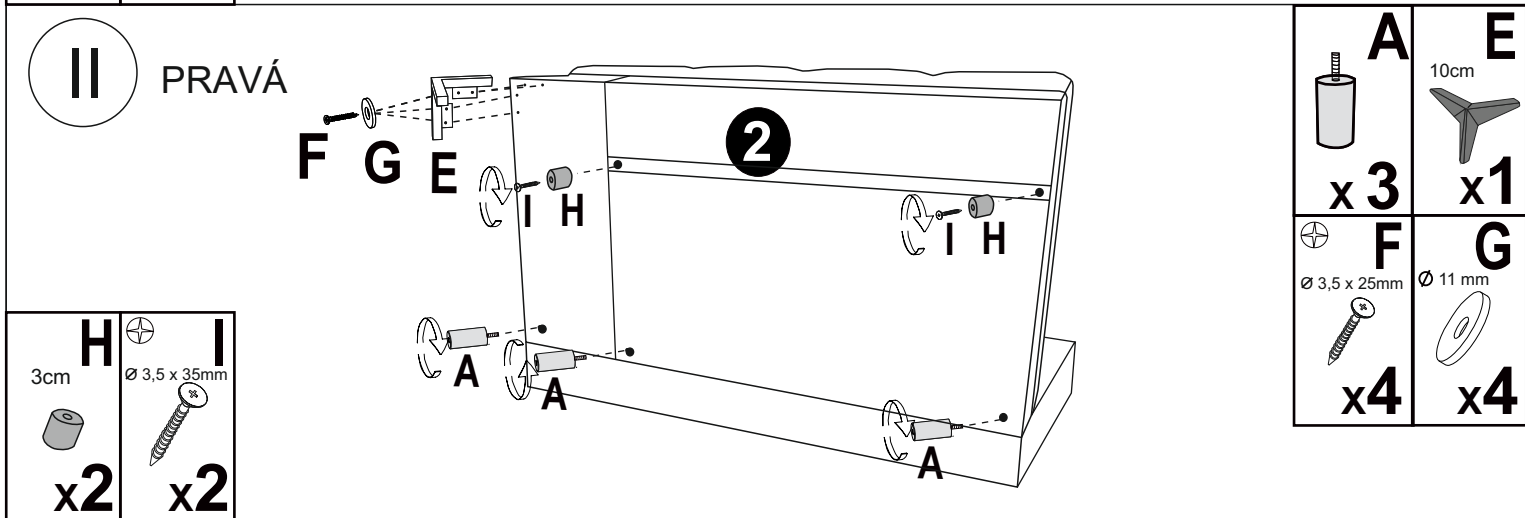

<p>LEVÁ/LAVÁ</p> 	LETTICA				
MONTÁŽNÍ/MONTÁŽNY NÁVOD					
<p>PRAVÁ</p> 	 <p>45 min</p>				

<p>A</p>  <p>10</p> <p>x7</p>	<p>B</p>  <p>8</p> <p>x4</p>	<p>C</p>  <p>ø8x70mm</p> <p>x4</p>	<p>D</p>  <p>ø 8 mm</p> <p>x4</p>	<p>E</p>  <p>10cm</p> <p>x3</p>	<p>F</p>  <p>ø 3,5 x 25mm</p> <p>x12</p>	<p>G</p>  <p>ø 11 mm</p> <p>x12</p>	<p>H</p>  <p>3cm</p> <p>x2</p>	<p>I</p>  <p>ø 3,5 x 35mm</p> <p>x2</p>
								
<p>LEVÁ/LAVÁ</p>   <p>PRAVÁ</p>  								