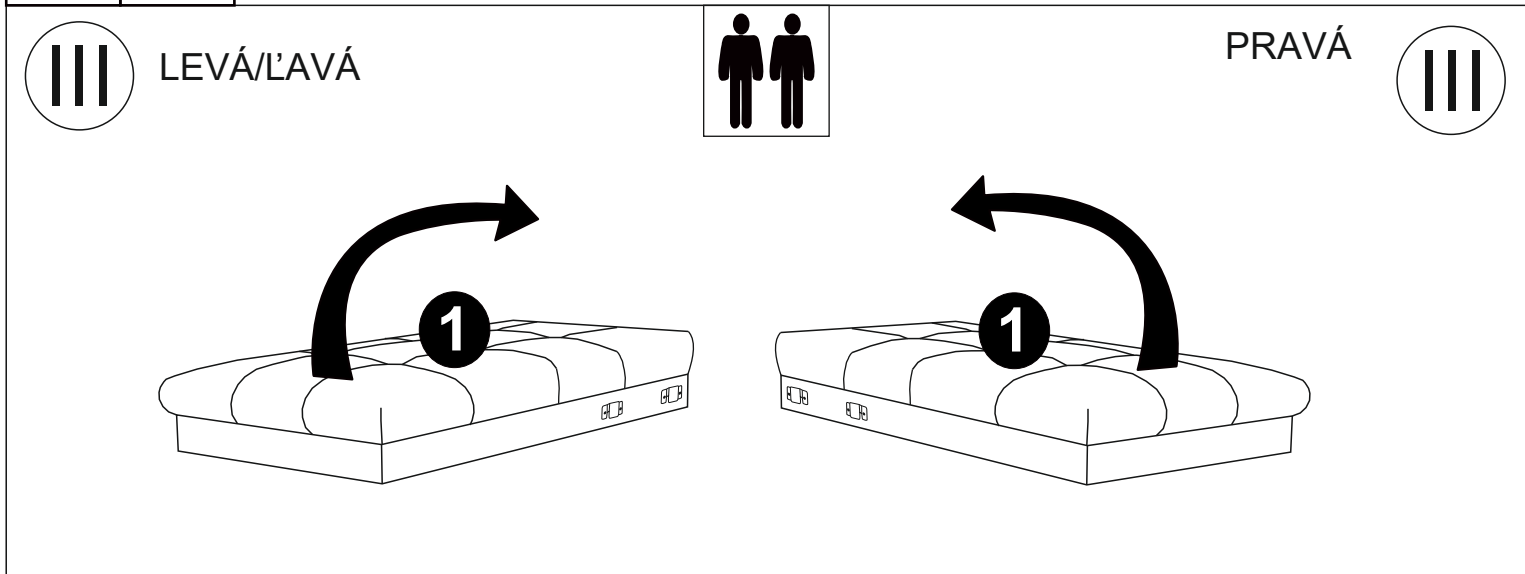

<p>LEVÁ/LAVÁ</p> 	LETTICA				
MONTÁŽNÍ/MONTÁŽNY NÁVOD					
<p>PRAVÁ</p> 	 <p>45 min</p>				

<p>A</p>  <p>10</p> <p>x7</p>	<p>B</p>  <p>8</p> <p>x4</p>	<p>C</p>  <p>ø8x70mm</p> <p>x4</p>	<p>D</p>  <p>ø 8 mm</p> <p>x4</p>	<p>E</p>  <p>10cm</p> <p>x3</p>	<p>F</p>  <p>ø 3,5 x 25mm</p> <p>x12</p>	<p>G</p>  <p>ø 11 mm</p> <p>x12</p>	<p>H</p>  <p>3cm</p> <p>x2</p>	<p>I</p>  <p>ø 3,5 x 35mm</p> <p>x2</p>
								
<p>LEVÁ/LAVÁ</p>   <p>PRAVÁ</p>  								