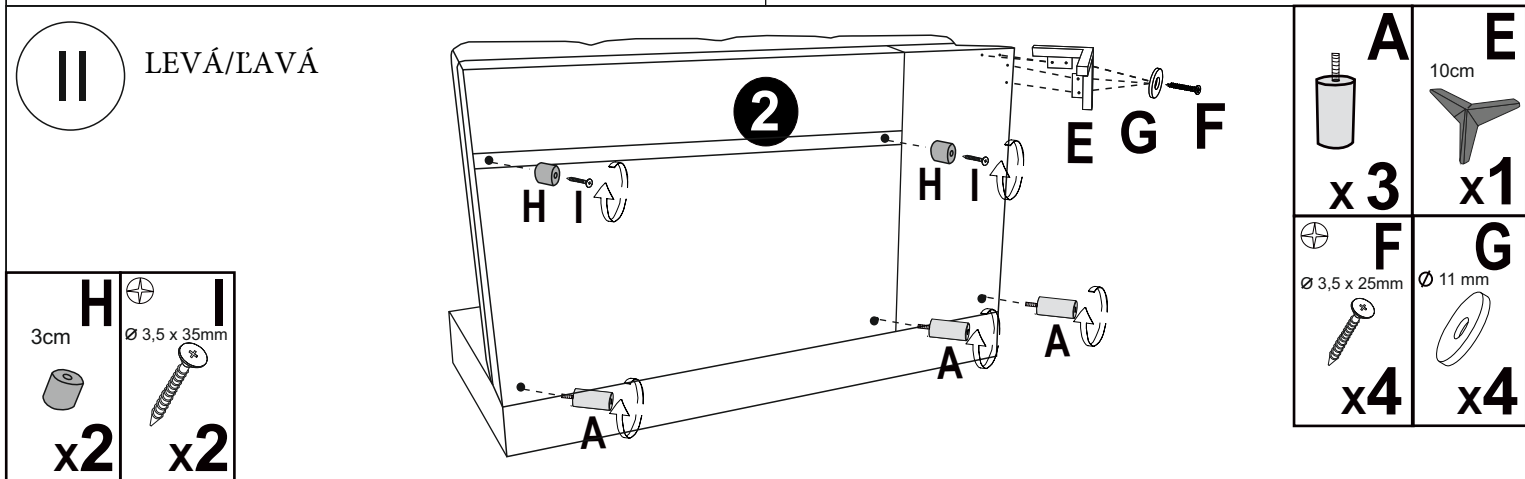

## MONTÁŽNÍ/MONTÁŽNY NÁVOD

PRAVÁ

<b>A</b> 10  x7	<b>B</b> 8  x4	<b>C</b> ø8x70mm  x4	<b>D</b> ø 8 mm  x4	<b>E</b> 10cm  x3	<b>F</b> ø 3,5 x 25mm  x12	<b>G</b> ø 11 mm  x12	<b>H</b> 3cm  x2	<b>I</b> ø 3,5 x 35mm  x2
--------------------------	-------------------------	-------------------------------	------------------------------	----------------------------	-------------------------------------	--------------------------------	---------------------------	------------------------------------

LEVÁ/LAVÁ

PRAVÁ

IV

LEVÁ/LAVÁ

<b>B</b> 8  x2	 M8x70 x2	<b>C</b>  Ø 8 mm x2	<b>D</b>  Ø 8 mm x2
 13			

<b>B</b> Ø 8mm  x2	<b>D</b> Ø 8mm  x2
--	--

<b>B</b>  x2	<b>D</b>  x2	<b>C</b>  x2
<b>B</b>  x2	<b>D</b>  x2	<b>C</b>  x2