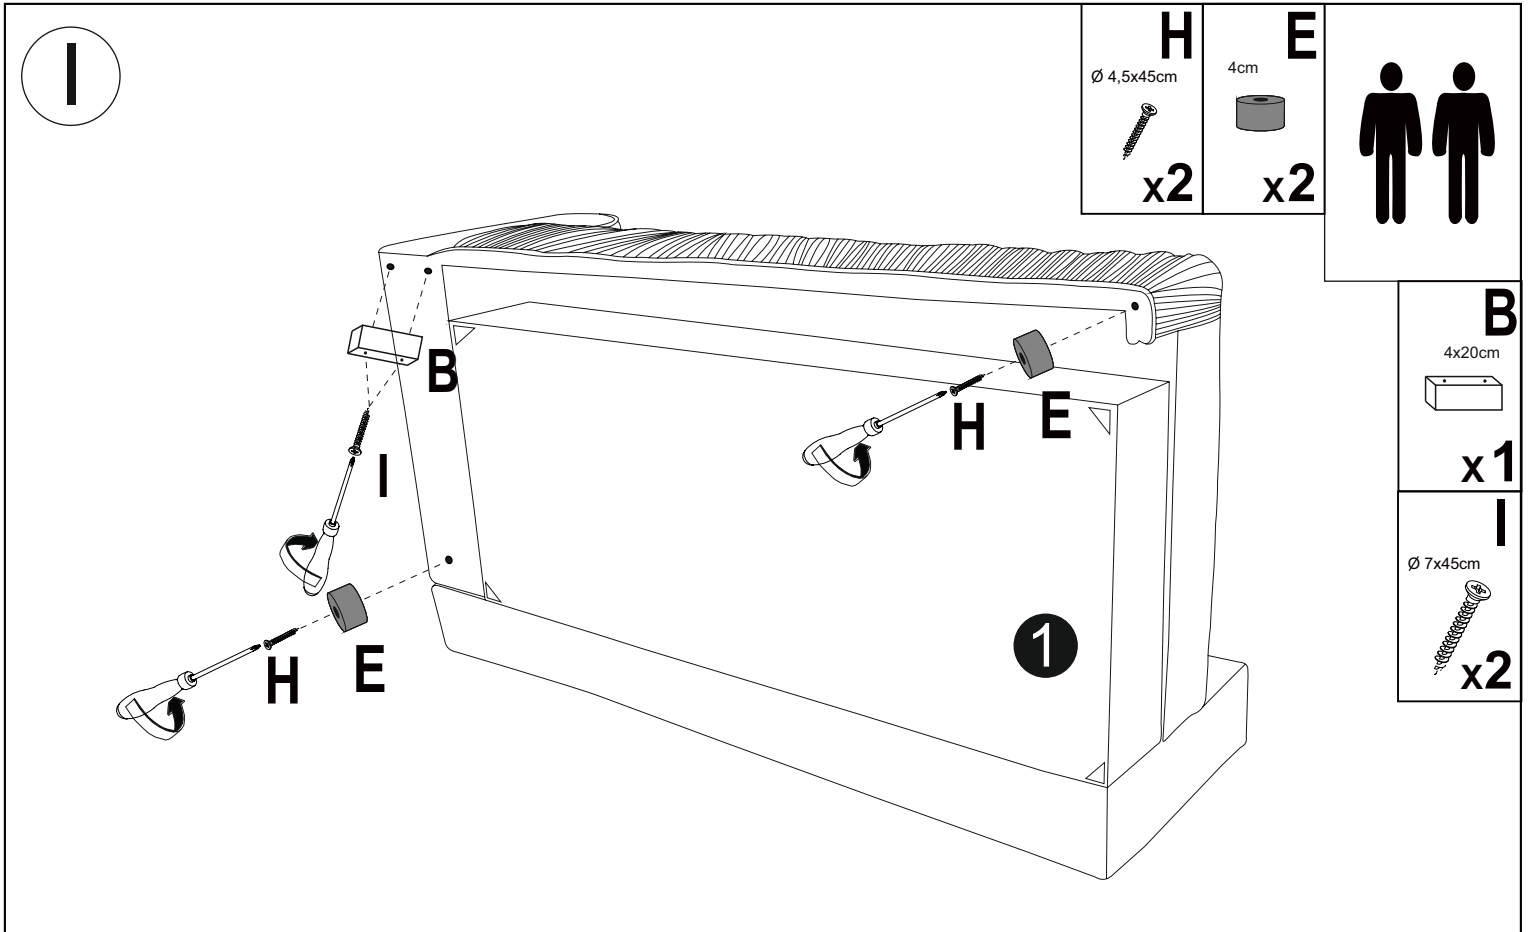

MONTÁŽNÍ/MONTÁŽNY NÁVOD

VIDA

A 4x25cm x2	B 4x20cm x1	C M6x20mm x4	D x2	E 4cm x5	F M8/50 x2	G Ø8 x2	H Ø 4,5x45cm x5	I Ø 7x45cm x6
-------------------------------------	-------------------------------------	--------------------------------------	---------------------------	----------------------------------	------------------------------------	---------------------------------	---	---------------------------------------

! Před montáží si prosím přečtěte všechny pokyny
Pred montážou si prosím prečítajte všetky pokyny.

IV

A 4x25cm  x2	E 4cm  x3	H Ø 4,5x45cm  x3	I Ø 7x45cm  x4
--	---	--	--

V