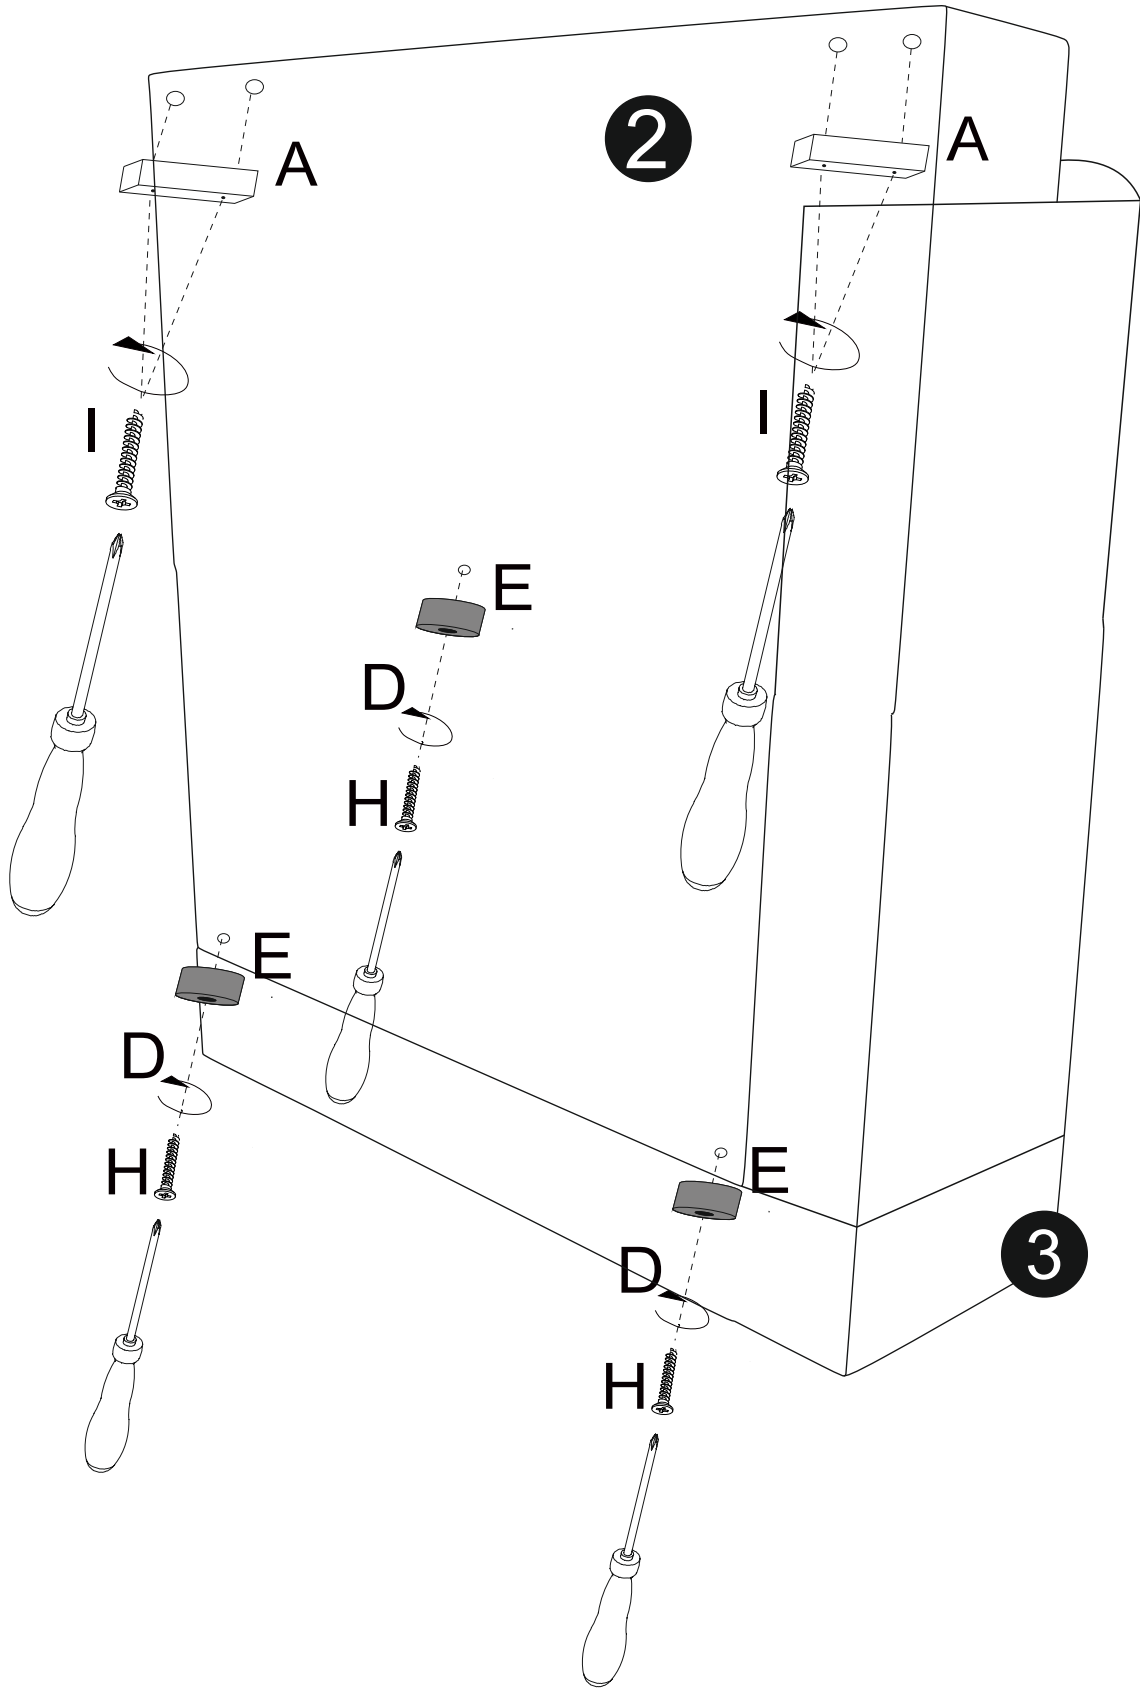

MONTÁŽNÍ/MONTÁŽNY NÁVOD

VIDA

A 4x25cm x2	B 4x20cm x1	C M6x20mm x4	D x2	E 4cm x5	F M8/50 x2	G Ø8 x2	H Ø 4,5x45cm x5	I Ø 7x45cm x6
-------------------------------------	-------------------------------------	--------------------------------------	---------------------------	----------------------------------	------------------------------------	---------------------------------	---	---------------------------------------

! Před montáží si prosím přečtěte všechny pokyny
Pred montážou si prosím prečítajte všetky pokyny.

IV

A 4x25cm  x2	E 4cm  x3	H Ø 4,5x45cm  x3	I Ø 7x45cm  x4
--	---	--	--

V