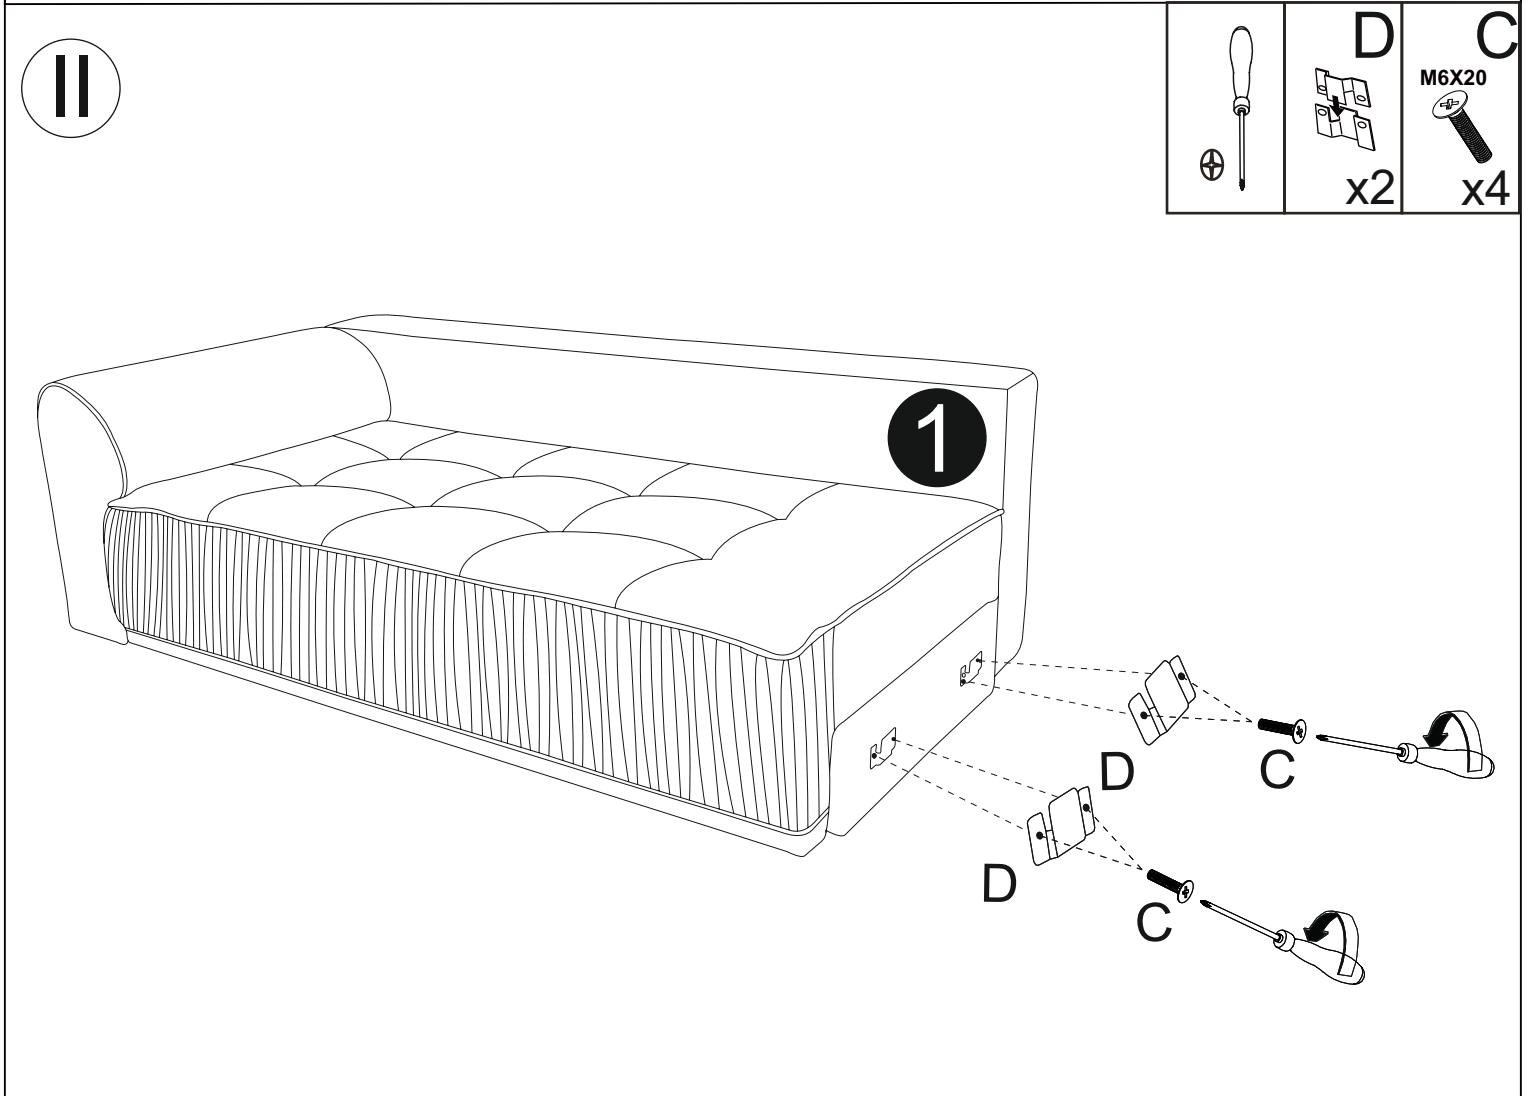

MONTÁŽNÍ/MONTÁŽNY NÁVOD

VIDA

A 4x25cm x2	B 4x20cm x1	C M6x20mm x4	D x2	E 4cm x5	F M8/50 x2	G Ø8 x2	H Ø 4,5x45cm x5	I Ø 7x45cm x6
-------------------------------------	-------------------------------------	--------------------------------------	---------------------------	----------------------------------	------------------------------------	---------------------------------	---	---------------------------------------

! Před montáží si prosím přečtěte všechny pokyny
Pred montážou si prosím prečítajte všetky pokyny.

IV

A 4x25cm  x2	E 4cm  x3	H Ø 4,5x45cm  x3	I Ø 7x45cm  x4
--	---	--	--

V