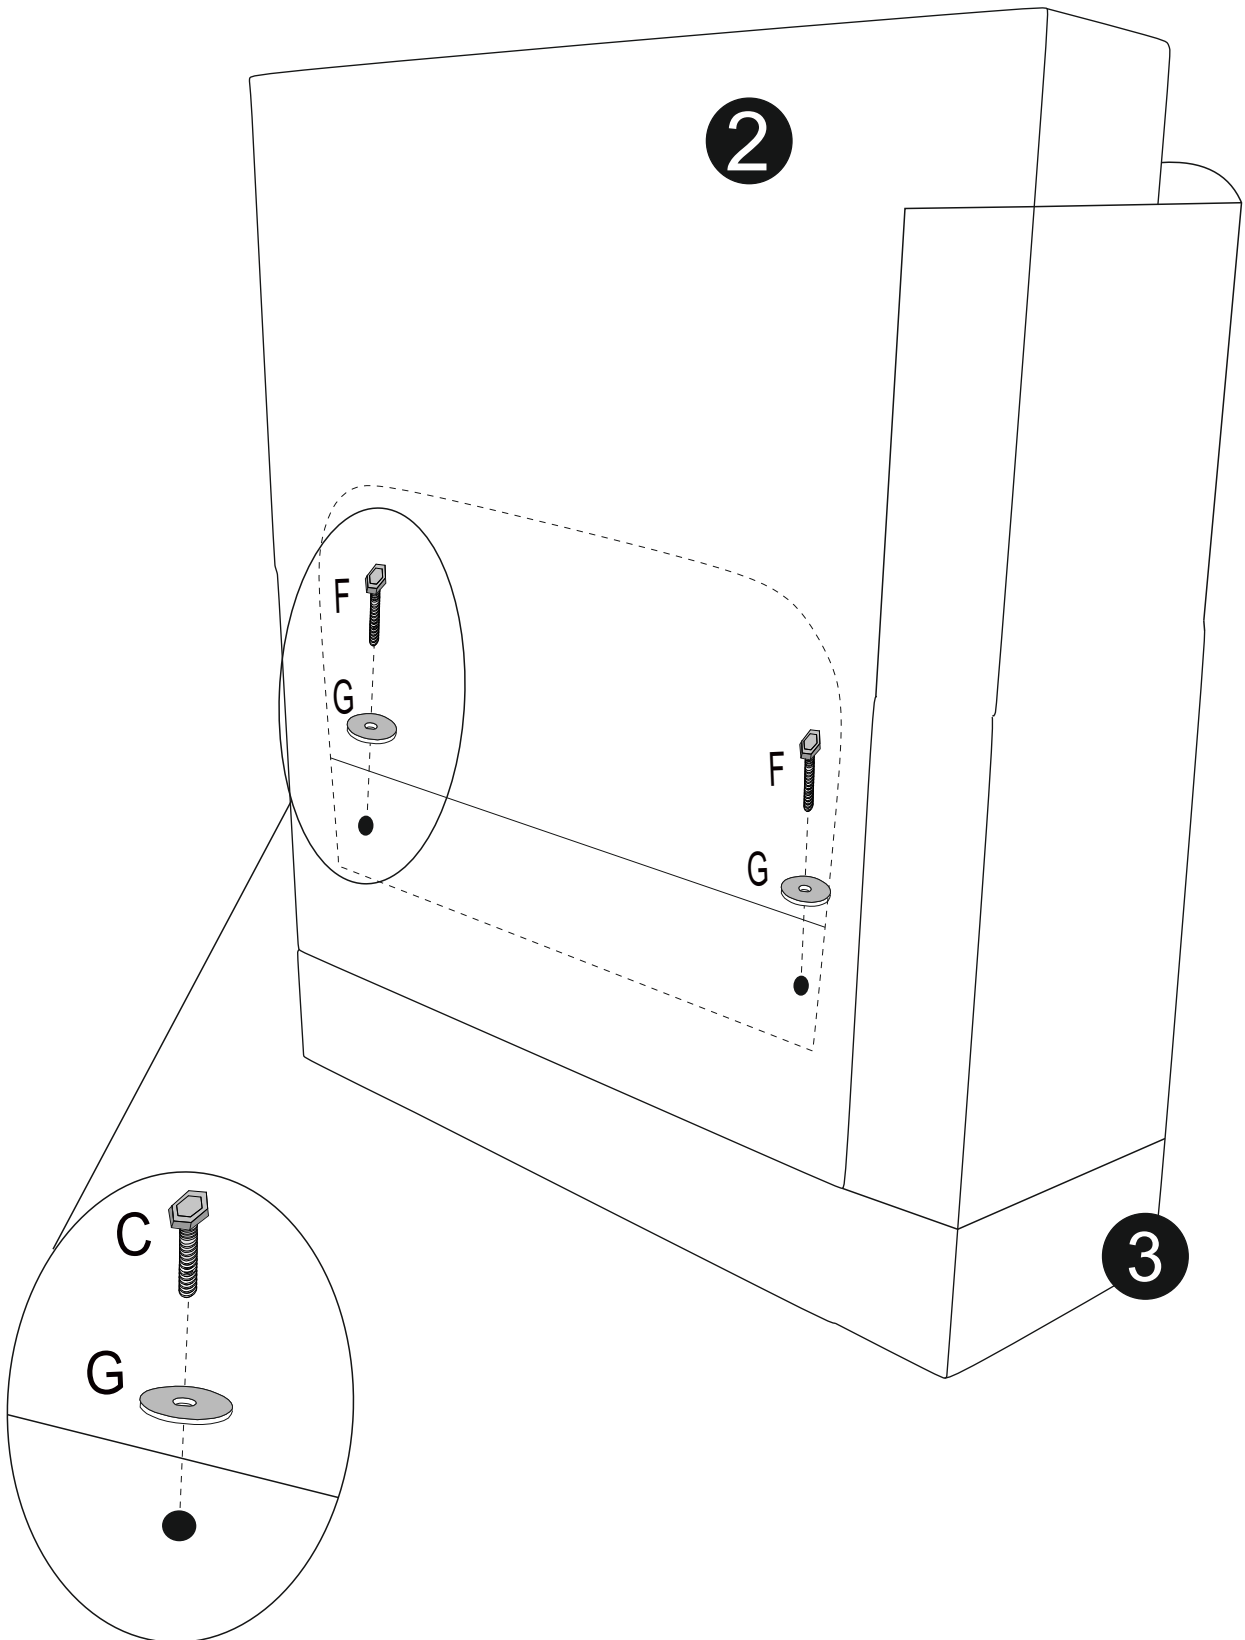

MONTÁŽNÍ/MONTÁŽNY NÁVOD

VIDA

A 4x25cm x2	B 4x20cm x1	C M6x20mm x4	D x2	E 4cm x5	F M8/50 x2	G Ø8 x2	H Ø 4,5x45cm x5	I Ø 7x45cm x6
-------------------------------------	-------------------------------------	--------------------------------------	---------------------------	----------------------------------	------------------------------------	---------------------------------	---	---------------------------------------

! Před montáží si prosím přečtěte všechny pokyny
Pred montážou si prosím prečítajte všetky pokyny.

IV

A 4x25cm  x2	E 4cm  x3	H Ø 4,5x45cm  x3	I Ø 7x45cm  x4
--	---	--	--

V