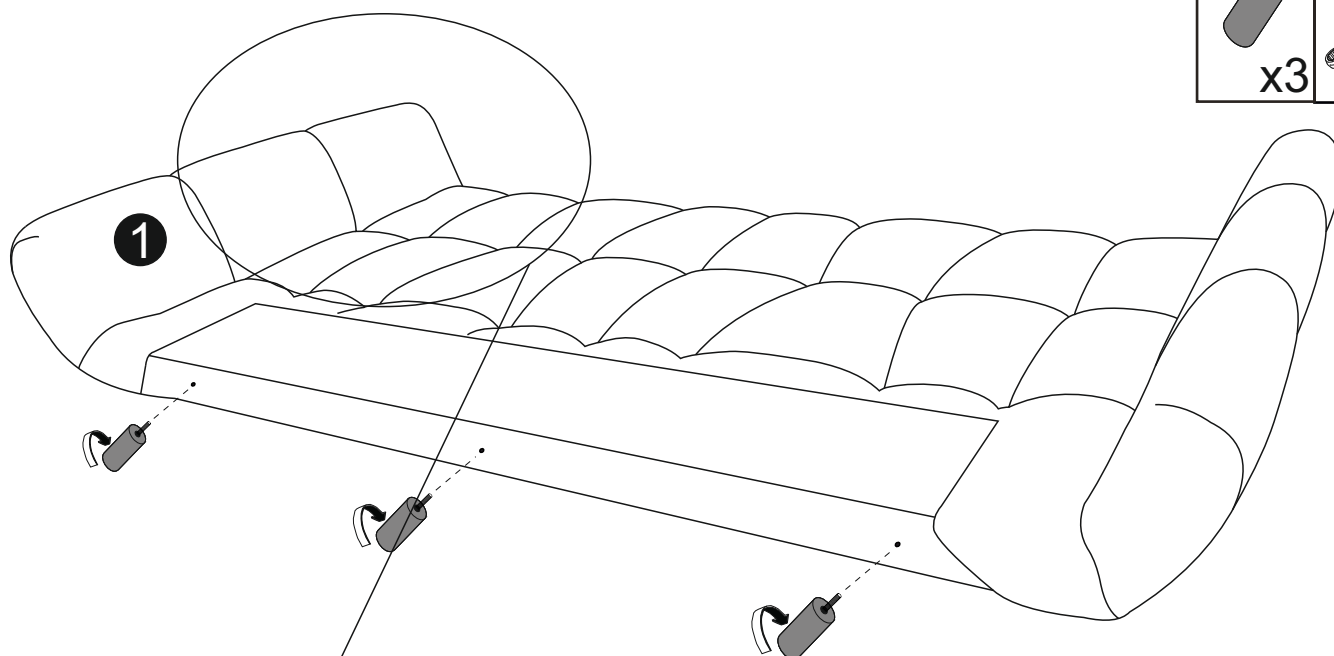

MONTÁŽNÍ/MONTÁŽNY  
NÁVOD

**BOGOTA 140, 160, 180**

**2023/04/20**

I

<p><b>B</b> 13cm  x4</p>	<p><b>C</b> Ø5x35 zlaté  x2</p>	<p><b>F</b> M8x50  x4</p>	<p><b>G</b> M8x20  x2</p>	<p> 13</p>
--	--	--	--	---

IV

II

pohyblivá opěrka/opierka hlavy

V

VI