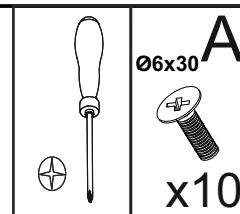

MONTÁŽNÍ/MONTÁŽNY  
NÁVOD

**BOGOTA 140, 160, 180**

**2023/04/20**

I

<p><b>B</b> 13cm  x4</p>	<p><b>C</b> Ø5x35 zlaté  x2</p>	<p><b>F</b> M8x50  x4</p>	<p><b>G</b> M8x20  x2</p>	<p> 13</p>
--	--	--	--	---

IV

II

pohyblivá opěrka/opierka hlavy

V

VI