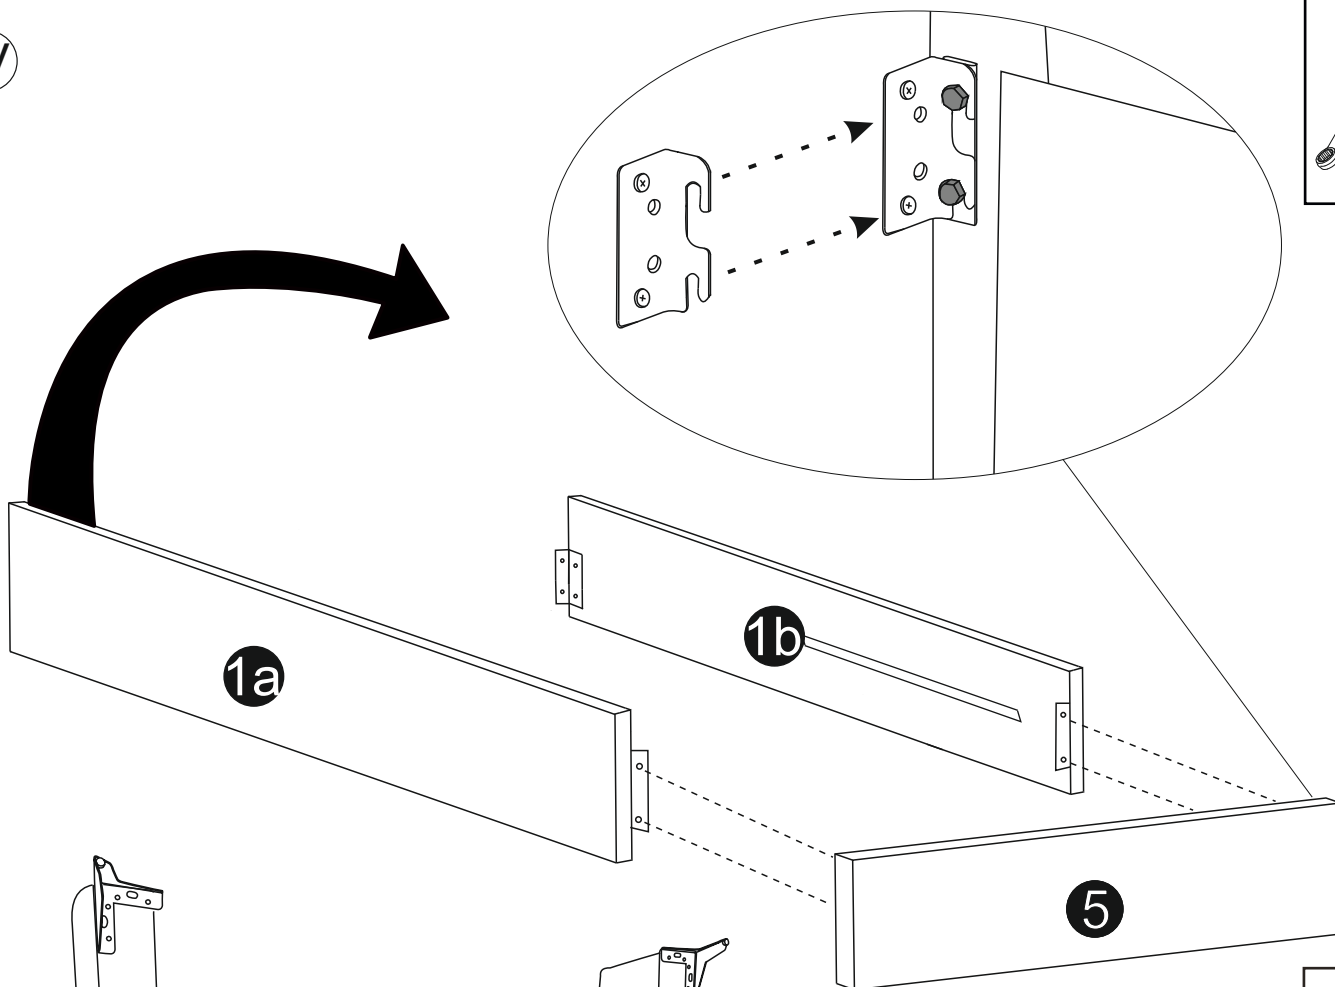

MONTÁŽNÍ/MONTÁŽNY  
NÁVOD

**BOGOTA 140, 160, 180**

**2023/04/20**

I

<p><b>B</b> 13cm  x4</p>	<p><b>C</b> Ø5x35 zlaté  x2</p>	<p><b>F</b> M8x50  x4</p>	<p><b>G</b> M8x20  x2</p>	<p> 13</p>
--	--	--	--	---

IV

II

pohyblivá opěrka/opierka hlavy

V

VI