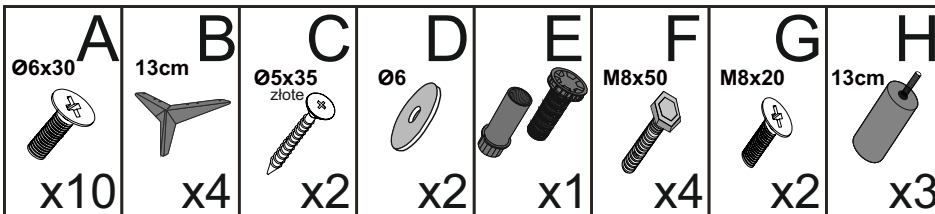

MONTÁŽNÍ/MONTÁŽNY  
NÁVOD

**BOGOTA 140, 160, 180**

**2023/04/20**

I

<p><b>B</b> 13cm  x4</p>	<p><b>C</b> Ø5x35 zlaté  x2</p>	<p><b>F</b> M8x50  x4</p>	<p><b>G</b> M8x20  x2</p>	<p> 13</p>
--	--	--	--	---

IV