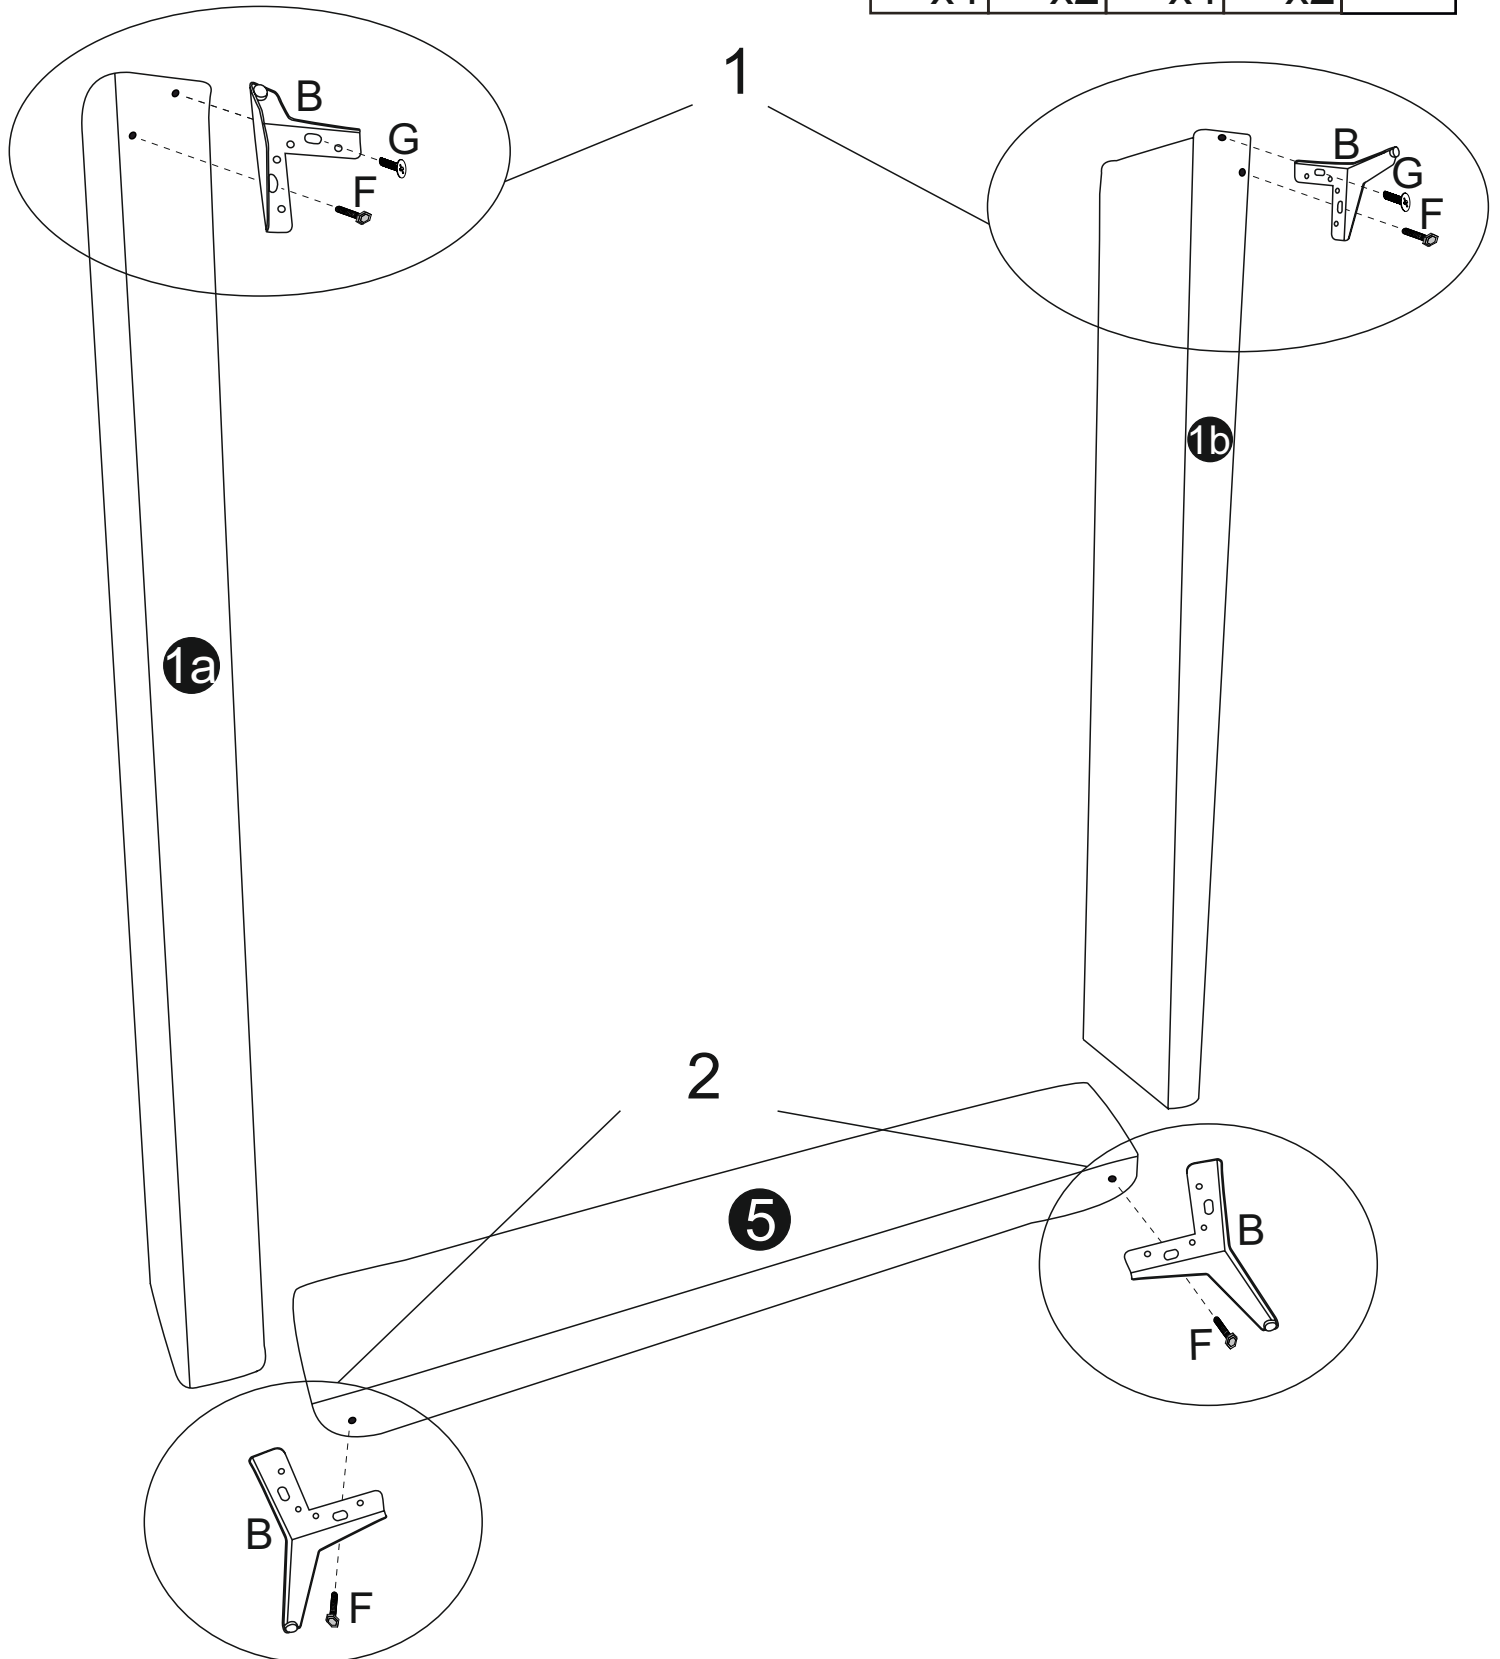

MONTÁŽNÍ/MONTÁŽNY  
NÁVOD

**BOGOTA 140, 160, 180**

**2023/04/20**

I

<p><b>B</b> 13cm  x4</p>	<p><b>C</b> Ø5x35 zlaté  x2</p>	<p><b>F</b> M8x50  x4</p>	<p><b>G</b> M8x20  x2</p>	<p> 13</p>
--	--	--	--	---

IV

II

pohyblivá opěrka/opierka hlavy

V

VI