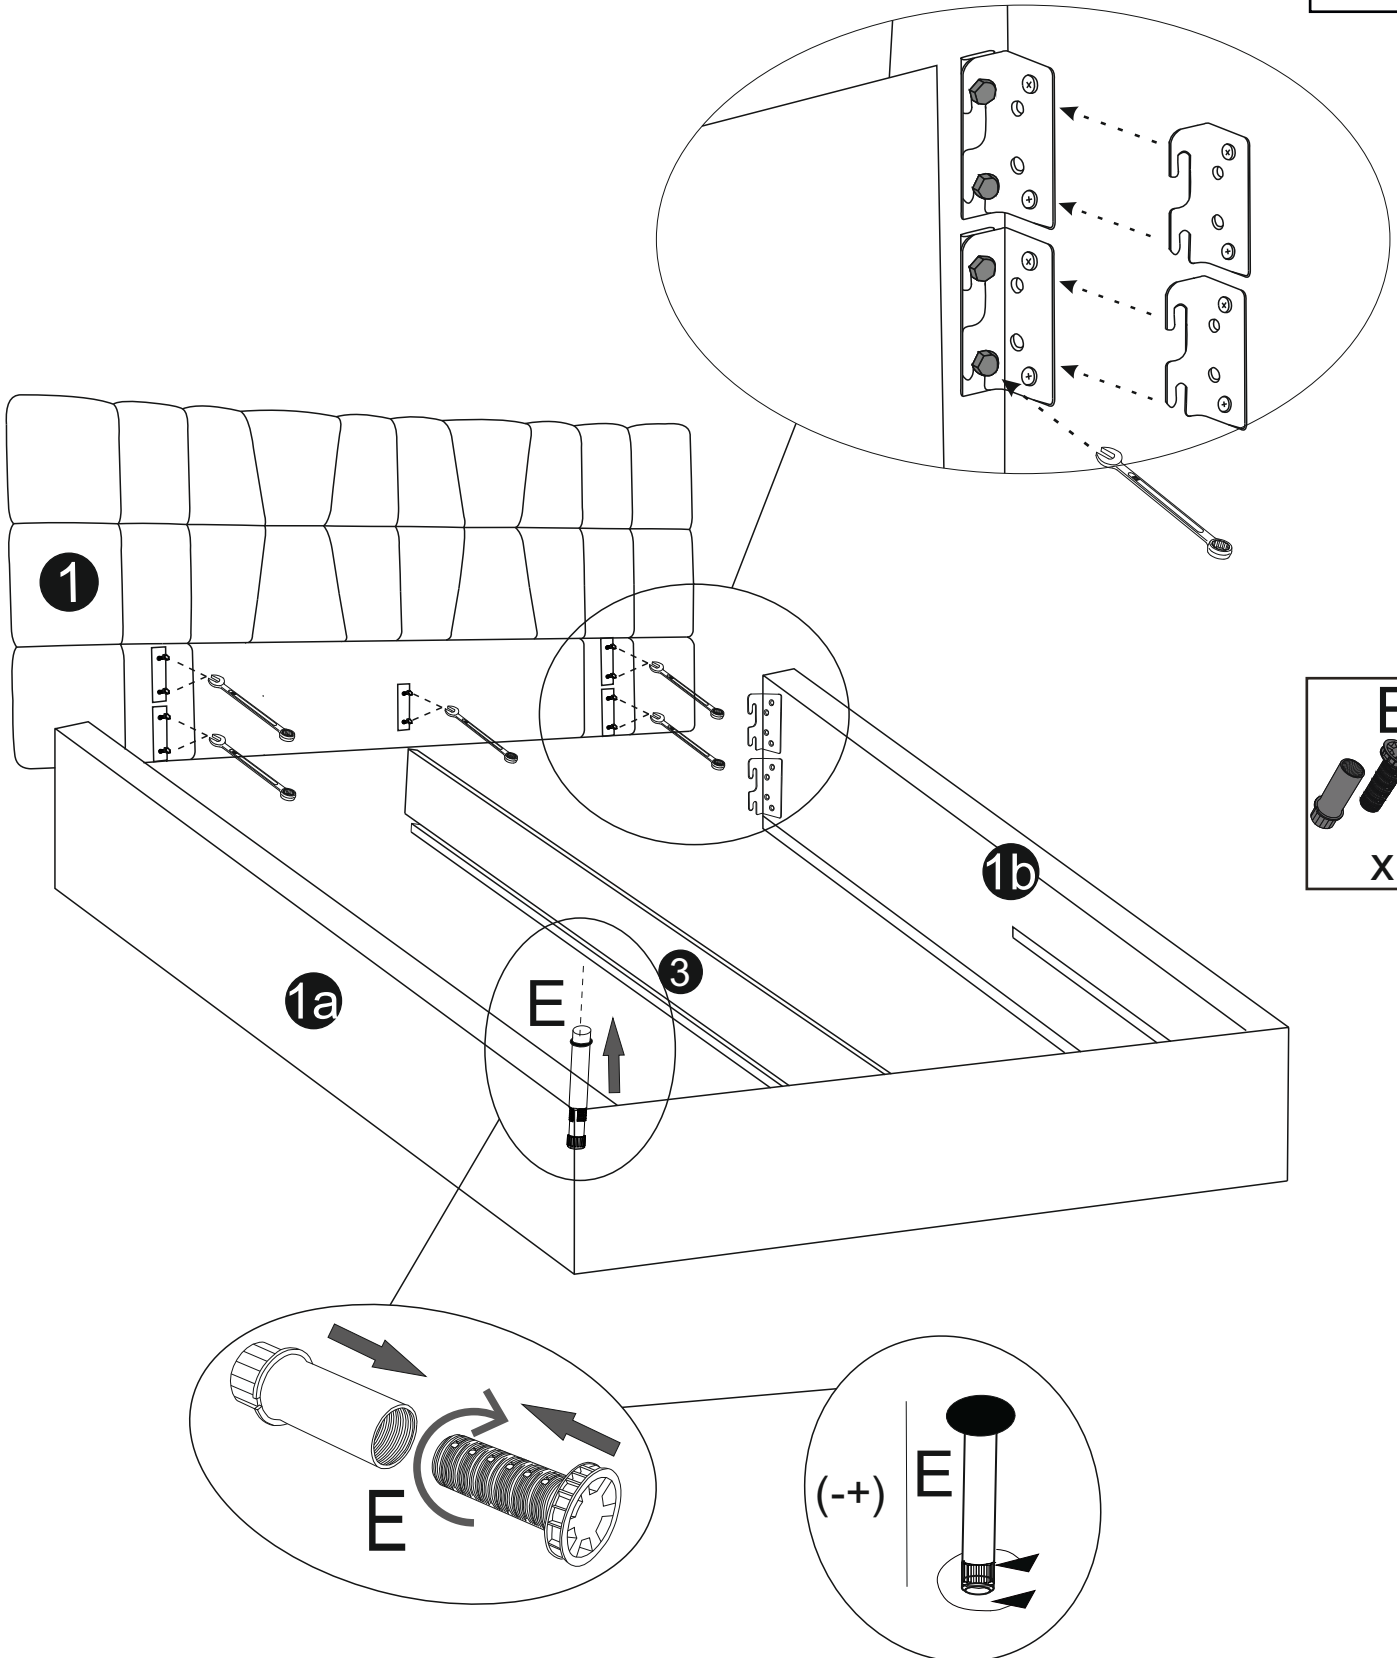

MONTÁŽNÍ/MONTÁŽNY  
NÁVOD

**BOGOTA 140, 160, 180**

**2023/04/20**

I

<p><b>B</b> 13cm  x4</p>	<p><b>C</b> Ø5x35 zlaté  x2</p>	<p><b>F</b> M8x50  x4</p>	<p><b>G</b> M8x20  x2</p>	<p> 13</p>
--	--	--	--	---

IV

II

pohyblivá opěrka/opierka hlavy

V

VI