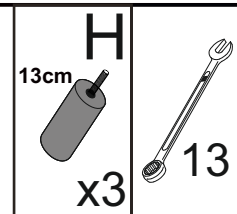

II

pohyblivá opěrka/opierka hlavy