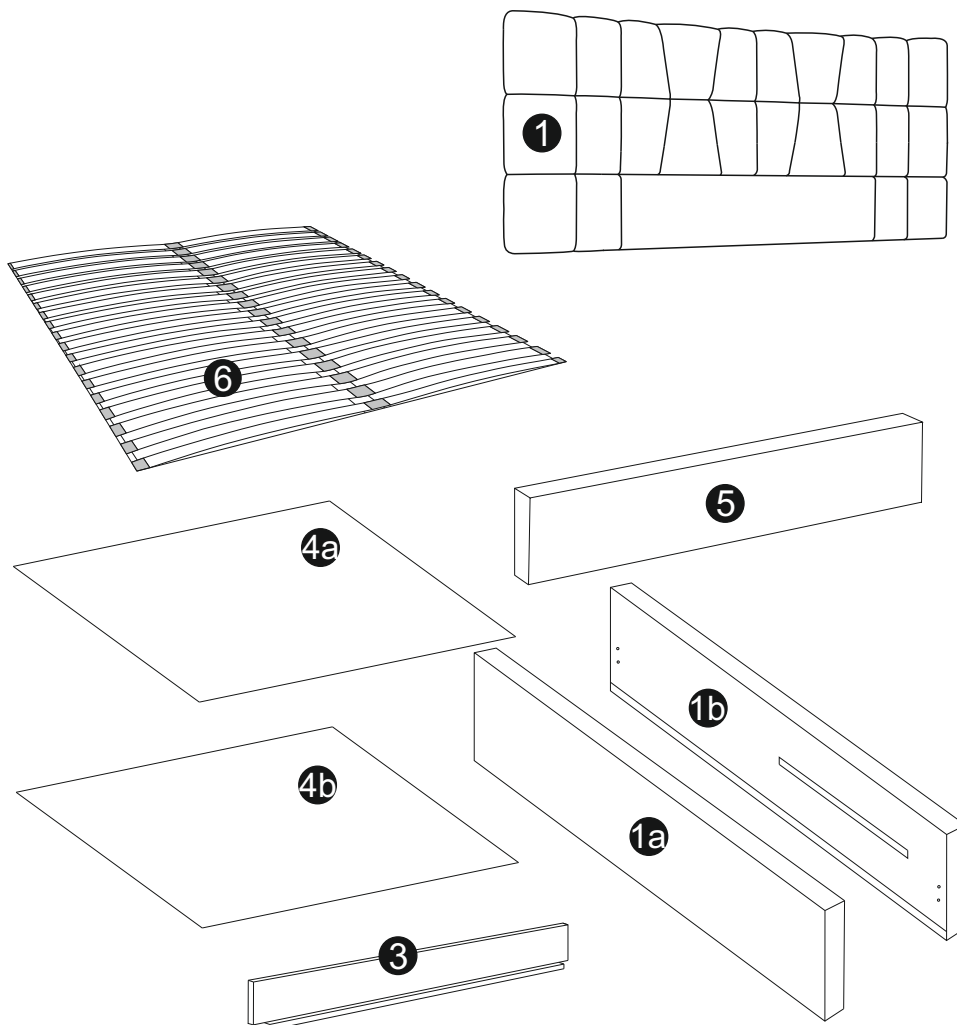

MONTÁŽNÍ/MONTÁŽNY  
NÁVOD

**BOGOTA 140, 160, 180**

**2023/04/20**

I

<p><b>B</b> 13cm  x4</p>	<p><b>C</b> Ø5x35 zlaté  x2</p>	<p><b>F</b> M8x50  x4</p>	<p><b>G</b> M8x20  x2</p>	<p> 13</p>
--	--	--	--	---

IV

II

pohyblivá opěrka/opierka hlavy

V

VI