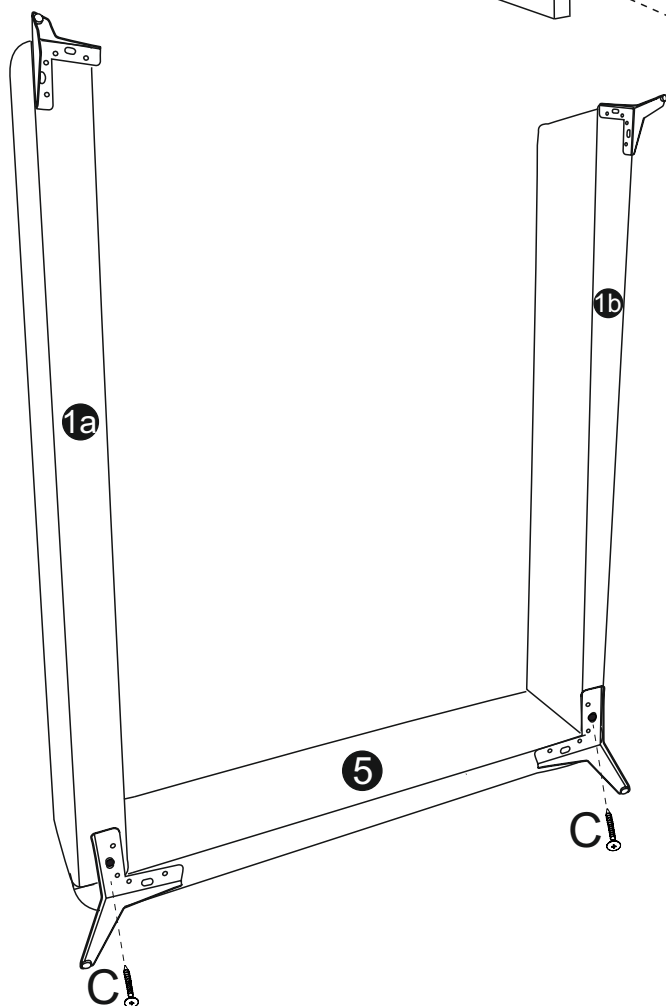

MONTÁŽNÍ/MONTÁŽNY  
NÁVOD

**BOGOTA 140, 160, 180**

**2023/04/20**

I

<p><b>B</b> 13cm  x4</p>	<p><b>C</b> Ø5x35 zlaté  x2</p>	<p><b>F</b> M8x50  x4</p>	<p><b>G</b> M8x20  x2</p>	<p> 13</p>
--	--	--	--	---

IV

II

pohyblivá opěrka/opierka hlavy

V

VI