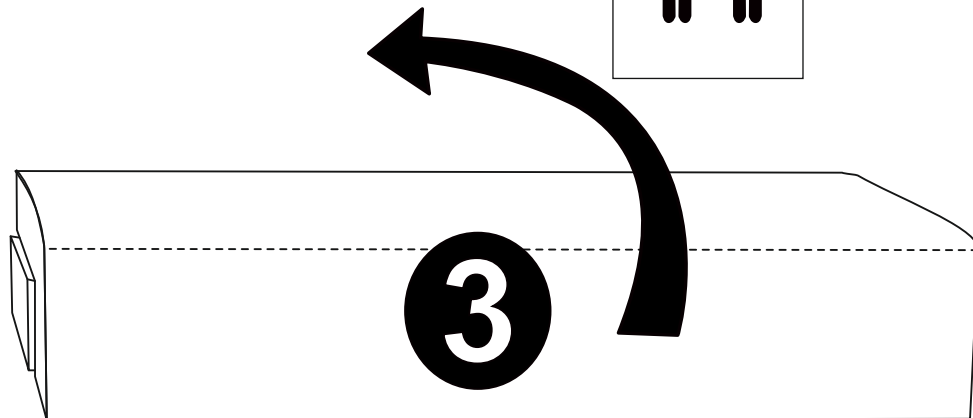

MONTÁŽNÍ/MONTÁŽNY NÁVOD

Pravá strana

SMART

2023/04/12

Levá/lavá strana

Zahrnuté položky:

A	B	C	D	E	F	G
5cm	5cm	4x12		M6x20mm	Ø 4,5x45cm	Ø 4,5x55cm
x4	x6	x8	x8	x16	x6	x8

Červený provázek vede k
montážním prvkům.
Červená šňůrka vede k
montážním prvkům.

!
Než začnete,
přečtěte si montážní
návod.

Před začatím si
prečítajte montážny
návod.

Pravá strana / Levá/ľavá strana

Pravá strana / Levá/ľavá strana

 5cm A x2	 5cm B x4	 Ø 4,5x45cm F x4	 Ø 4,5x55cm G x4
 4x12 C x4			

Pravá strana / Levá/řavá strana

Pravá strana / Levá/řavá strana

Pravá strana

D  x4	E M6x20mm  x8
--	---

Levá/l'avá strana

D  x2	E M6x20mm  x8
--	---

Pravá strana

Levá/l'avá strana