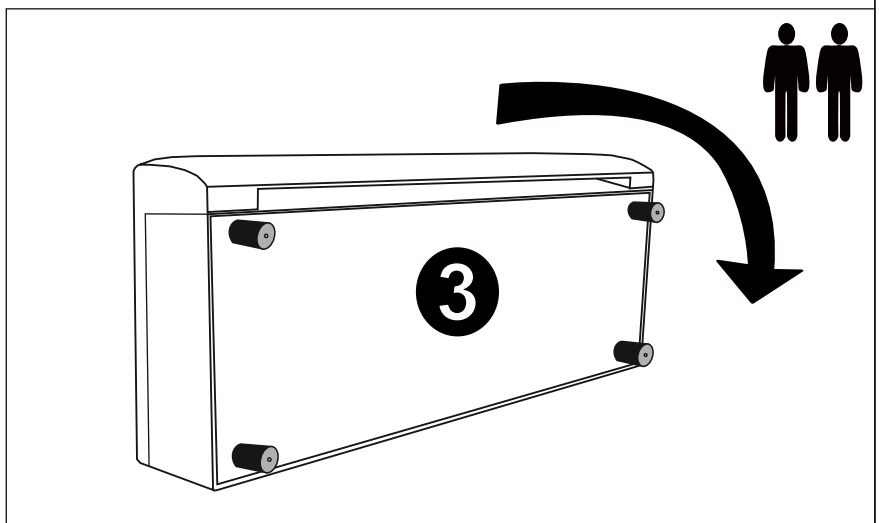

MONTÁŽNÍ/MONTÁŽNY NÁVOD

Pravá strana

SMART

2023/04/12

Levá/lavá strana

Zahrnuté položky:

A	B	C	D	E	F	G
5cm	5cm	4x12		M6x20mm	Ø 4,5x45cm	Ø 4,5x55cm
x4	x6	x8	x8	x16	x6	x8

Červený provázek vede k
montážním prvkům.
Červená šňůrka vede k
montážním prvkům.

!
Než začnete,
přečtěte si montážní
návod.

Před začatím si
prečítajte montážny
návod.

Pravá strana / Levá/ľavá strana

Pravá strana / Levá/ľavá strana

 5cm A x2	 5cm B x4	 Ø 4,5x45cm F x4	 Ø 4,5x55cm G x4
 4x12 C x4			

Pravá strana / Levá/řavá strana

Pravá strana / Levá/řavá strana

Pravá strana

D  x4	E M6x20mm  x8
--	---

Levá/l'avá strana

D  x2	E M6x20mm  x8
--	---

Pravá strana

Levá/l'avá strana