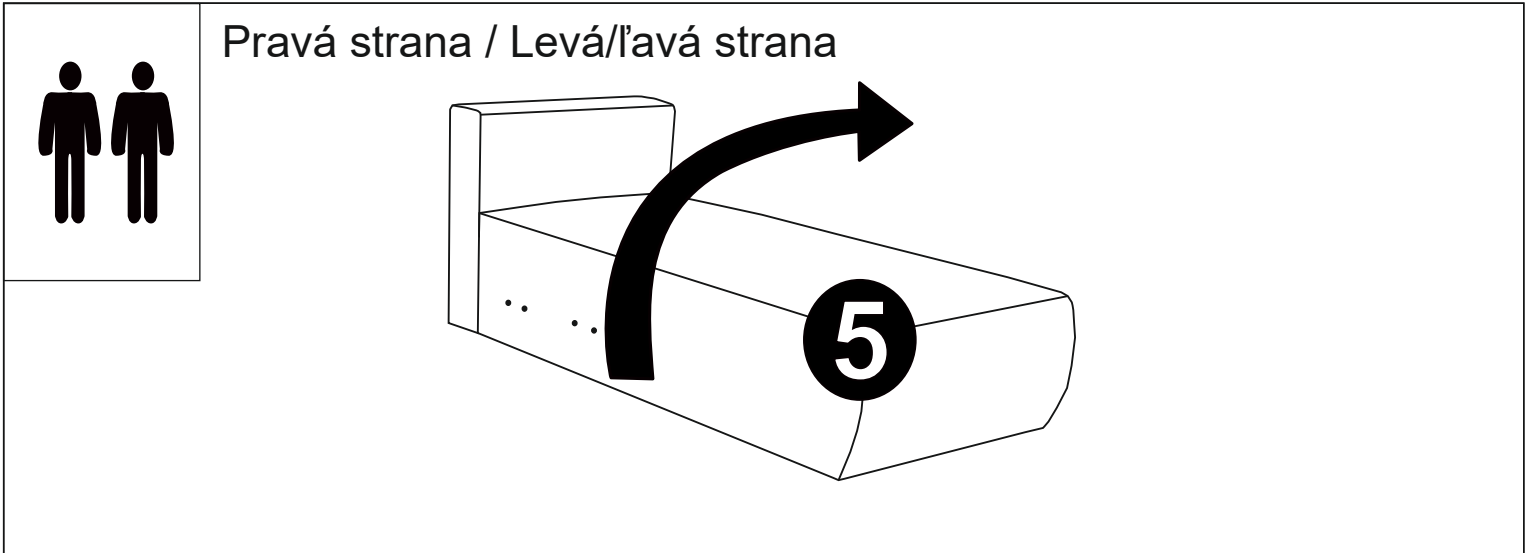

MONTÁŽNÍ/MONTÁŽNY NÁVOD

Pravá strana

SMART

2023/04/12

Levá/lavá strana

Zahrnuté položky:

A	B	C	D	E	F	G
5cm	5cm	4x12		M6x20mm	Ø 4,5x45cm	Ø 4,5x55cm
x4	x6	x8	x8	x16	x6	x8

Červený provázek vede k
montážním prvkům.
Červená šňůrka vede k
montážním prvkům.

!
Než začnete,
přečtěte si montážní
návod.

Před začatím si
prečítajte montážny
návod.

Pravá strana / Levá/ľavá strana

Pravá strana / Levá/ľavá strana

 5cm A x2	 5cm B x4	 Ø 4,5x45cm F x4	 Ø 4,5x55cm G x4
 4x12 C x4			

Pravá strana / Levá/řavá strana

Pravá strana / Levá/řavá strana

Pravá strana

D  x4	E M6x20mm  x8
--	---

Levá/l'avá strana

D  x2	E M6x20mm  x8
--	---

Pravá strana

Levá/l'avá strana