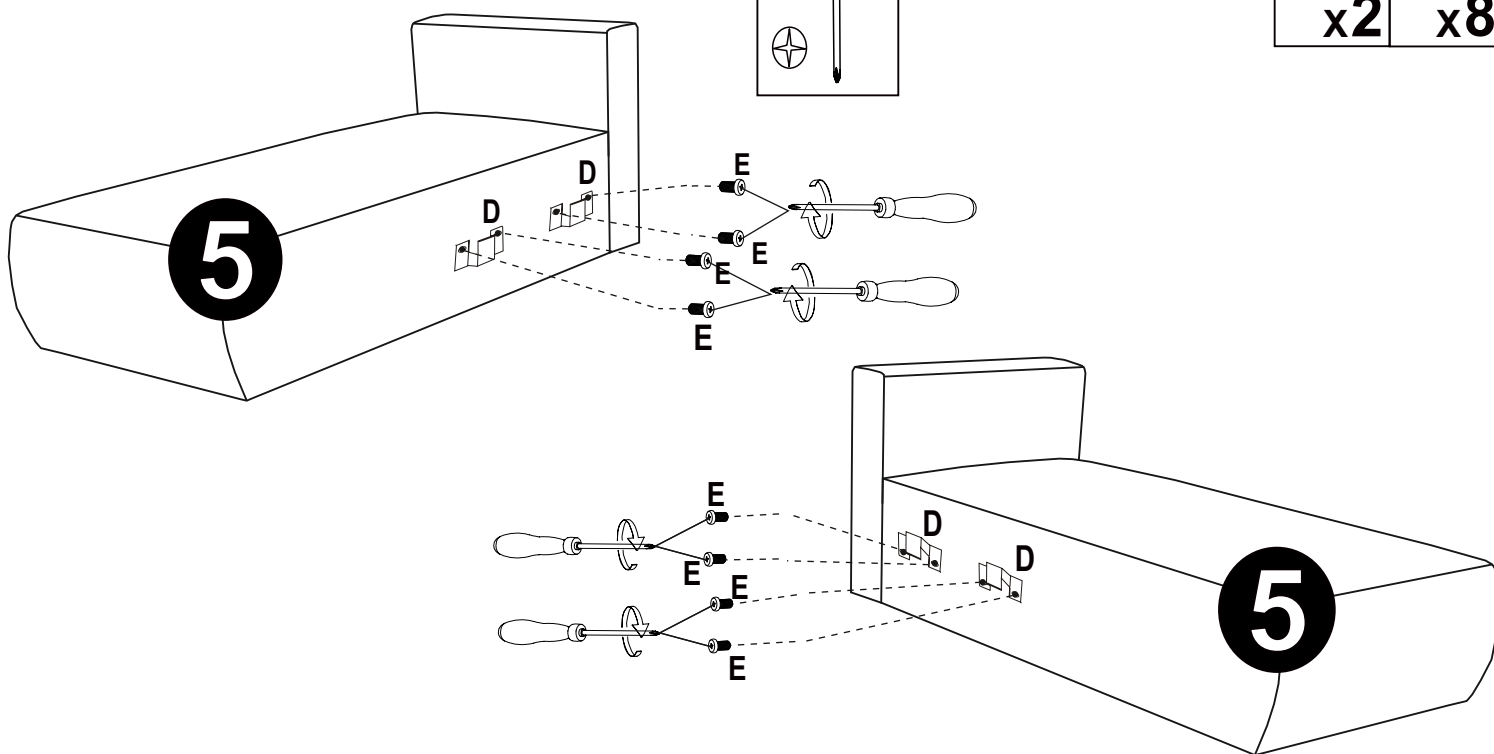

MONTÁŽNÍ/MONTÁŽNY NÁVOD

Pravá strana

SMART

2023/04/12

Levá/lavá strana

Zahrnuté položky:

A	B	C	D	E	F	G
5cm	5cm	4x12		M6x20mm	Ø 4,5x45cm	Ø 4,5x55cm
x4	x6	x8	x8	x16	x6	x8

Červený provázek vede k
montážním prvkům.
Červená šňůrka vede k
montážním prvkům.

!
Než začnete,
přečtěte si montážní
návod.

Před začatím si
prečítajte montážny
návod.

Pravá strana / Levá/ľavá strana

Pravá strana / Levá/ľavá strana

 5cm A x2	 5cm B x4	 Ø 4,5x45cm F x4	 Ø 4,5x55cm G x4
 4x12 C x4			

Pravá strana / Levá/řavá strana

Pravá strana / Levá/řavá strana

Pravá strana

D  x4	E M6x20mm  x8
--	---

Levá/l'avá strana

D  x2	E M6x20mm  x8
--	---

Pravá strana

Levá/l'avá strana