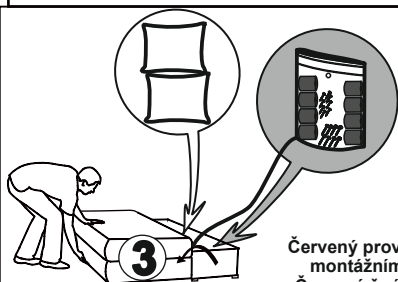

MONTÁŽNÍ/MONTÁŽNY NÁVOD

Pravá strana

SMART

2023/04/12

Levá/lavá strana

Zahrnuté položky:

A	B	C	D	E	F	G
5cm	5cm	4x12		M6x20mm	Ø 4,5x45cm	Ø 4,5x55cm
x4	x6	x8	x8	x16	x6	x8

Červený provázek vede k
montážním prvkům.
Červená šňůrka vede k
montážním prvkům.

!
Než začnete,
přečtěte si montážní
návod.

Před začatím si
prečítajte montážny
návod.

Pravá strana / Levá/ľavá strana

Pravá strana / Levá/ľavá strana

 5cm A x2	 5cm B x4	 Ø 4,5x45cm F x4	 Ø 4,5x55cm G x4
 4x12 C x4			

Pravá strana / Levá/řavá strana

Pravá strana / Levá/řavá strana

Pravá strana

D  x4	E M6x20mm  x8
--	---

Levá/l'avá strana

D  x2	E M6x20mm  x8
--	---

Pravá strana

Levá/l'avá strana