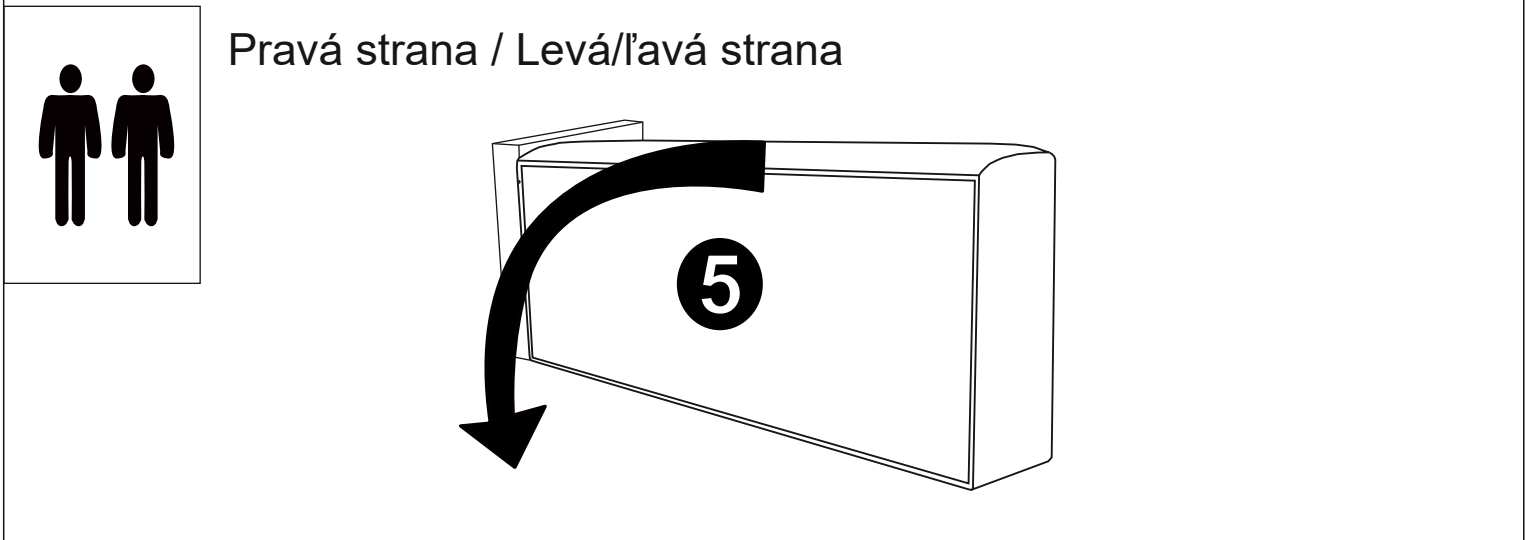

MONTÁŽNÍ/MONTÁŽNY NÁVOD

Pravá strana

SMART

2023/04/12

Levá/lavá strana

Zahrnuté položky:

A	B	C	D	E	F	G
5cm	5cm	4x12		M6x20mm	Ø 4,5x45cm	Ø 4,5x55cm
x4	x6	x8	x8	x16	x6	x8

Červený provázek vede k
montážním prvkům.
Červená šňůrka vede k
montážním prvkům.

!
Než začnete,
přečtěte si montážní
návod.

Před začatím si
prečítajte montážny
návod.

Pravá strana / Levá/ľavá strana

Pravá strana / Levá/ľavá strana

 5cm A x2	 5cm B x4	 Ø 4,5x45cm F x4	 Ø 4,5x55cm G x4
 4x12 C x4			

Pravá strana / Levá/řavá strana

Pravá strana / Levá/řavá strana

Pravá strana

D  x4	E M6x20mm  x8
--	---

Levá/l'avá strana

D  x2	E M6x20mm  x8
--	---

Pravá strana

Levá/l'avá strana