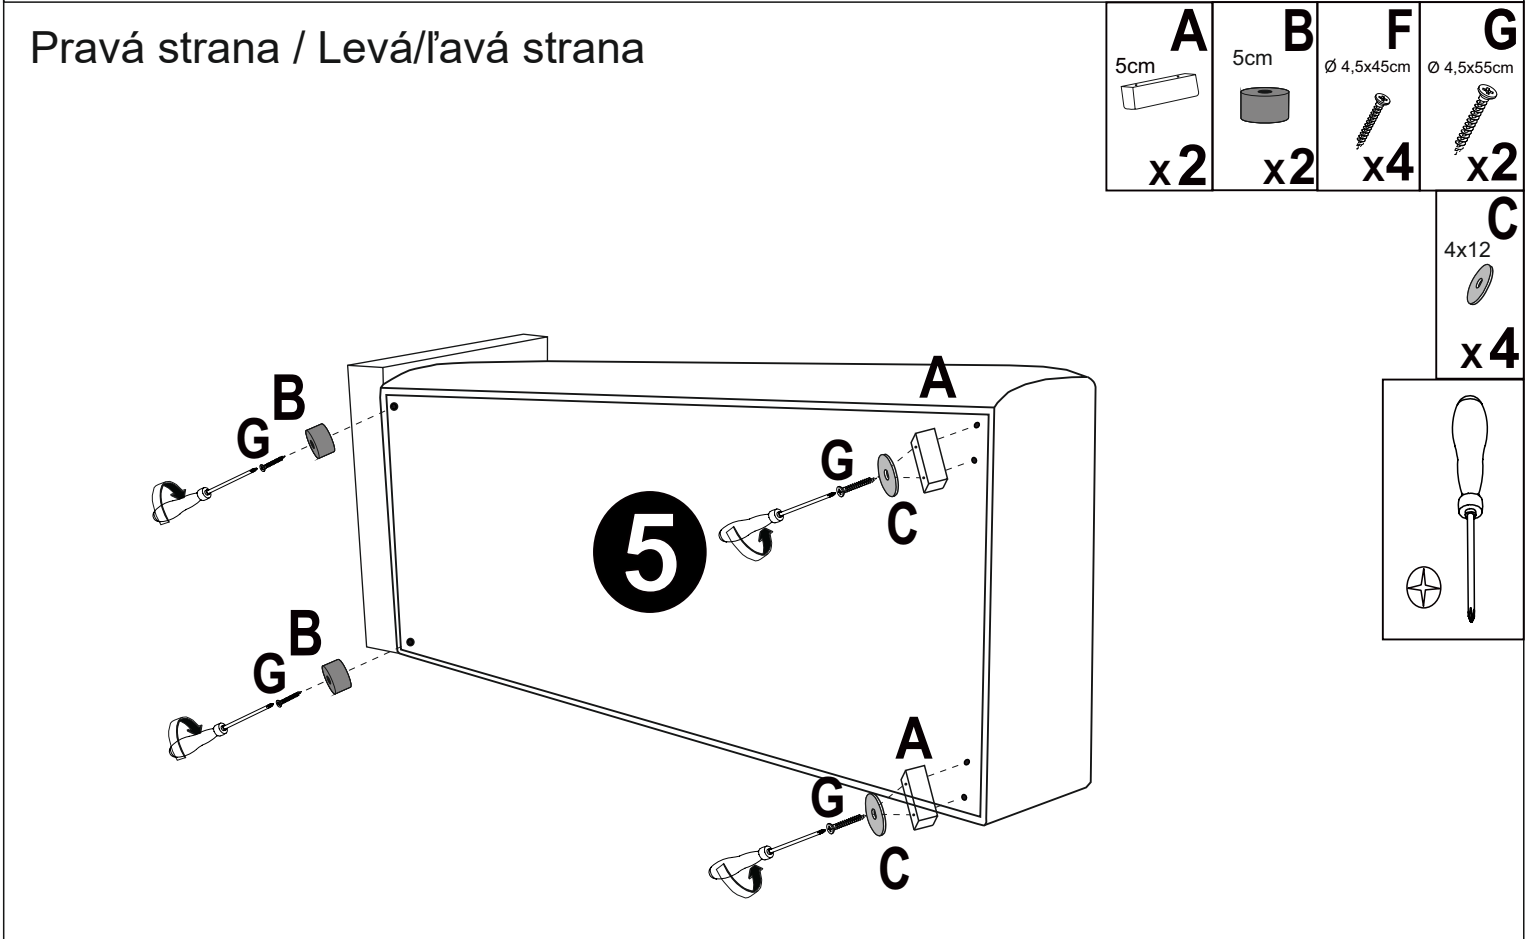

MONTÁŽNÍ/MONTÁŽNY NÁVOD

Pravá strana

SMART

2023/04/12

Levá/lavá strana

Zahrnuté položky:

A	B	C	D	E	F	G
5cm	5cm	4x12		M6x20mm	Ø 4,5x45cm	Ø 4,5x55cm
x4	x6	x8	x8	x16	x6	x8

Červený provázek vede k
montážním prvkům.
Červená šňůrka vede k
montážním prvkům.

!
Než začnete,
přečtěte si montážní
návod.

Před začatím si
prečítajte montážny
návod.

Pravá strana / Levá/ľavá strana

Pravá strana / Levá/ľavá strana

 5cm A x2	 5cm B x4	 Ø 4,5x45cm F x4	 Ø 4,5x55cm G x4
 4x12 C x4			

Pravá strana / Levá/řavá strana

Pravá strana / Levá/řavá strana

Pravá strana

D  x4	E M6x20mm  x8
--	---

Levá/l'avá strana

D  x2	E M6x20mm  x8
--	---

Pravá strana

Levá/l'avá strana