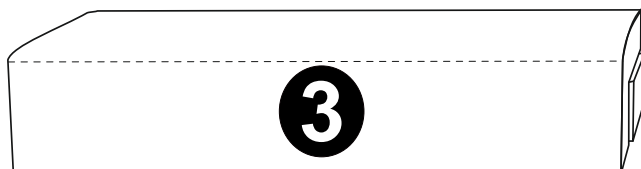

MONTÁŽNÍ/MONTÁŽNY NÁVOD

Pravá strana

SMART

2023/04/12

Levá/lavá strana

Zahrnuté položky:

A	B	C	D	E	F	G
5cm	5cm	4x12		M6x20mm	Ø 4,5x45cm	Ø 4,5x55cm
x4	x6	x8	x8	x16	x6	x8

Červený provázek vede k
montážním prvkům.
Červená šňůrka vede k
montážním prvkům.

!
Než začnete,
přečtěte si montážní
návod.

Před začatím si
prečítajte montážny
návod.

Pravá strana / Levá/ľavá strana

Pravá strana / Levá/ľavá strana

 5cm A x2	 5cm B x4	 Ø 4,5x45cm F x4	 Ø 4,5x55cm G x4
 4x12 C x4			

Pravá strana / Levá/řavá strana

Pravá strana / Levá/řavá strana

Pravá strana

D  x4	E M6x20mm  x8
--	---

Levá/l'avá strana

D  x2	E M6x20mm  x8
--	---

Pravá strana

Levá/l'avá strana