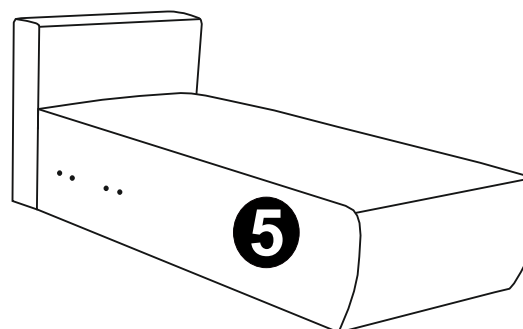

MONTÁŽNÍ/MONTÁŽNY NÁVOD

Pravá strana

SMART

2023/04/12

Levá/lavá strana

Zahrnuté položky:

A	B	C	D	E	F	G
5cm	5cm	4x12		M6x20mm	Ø 4,5x45cm	Ø 4,5x55cm
x4	x6	x8	x8	x16	x6	x8

Červený provázek vede k
montážním prvkům.
Červená šňůrka vede k
montážním prvkům.

!
Než začnete,
přečtěte si montážní
návod.

Před začatím si
prečítajte montážny
návod.

Pravá strana / Levá/ľavá strana

Pravá strana / Levá/ľavá strana

 5cm A x2	 5cm B x4	 Ø 4,5x45cm F x4	 Ø 4,5x55cm G x4
 4x12 C x4			

Pravá strana / Levá/řavá strana

Pravá strana / Levá/řavá strana

Pravá strana

D  x4	E M6x20mm  x8
--	---

Levá/l'avá strana

D  x2	E M6x20mm  x8
--	---

Pravá strana

Levá/l'avá strana