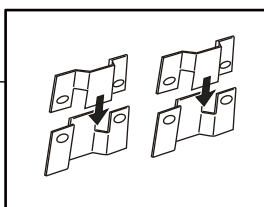

Levá/l'avá strana

Pravá strana

Levá/l'avá strana