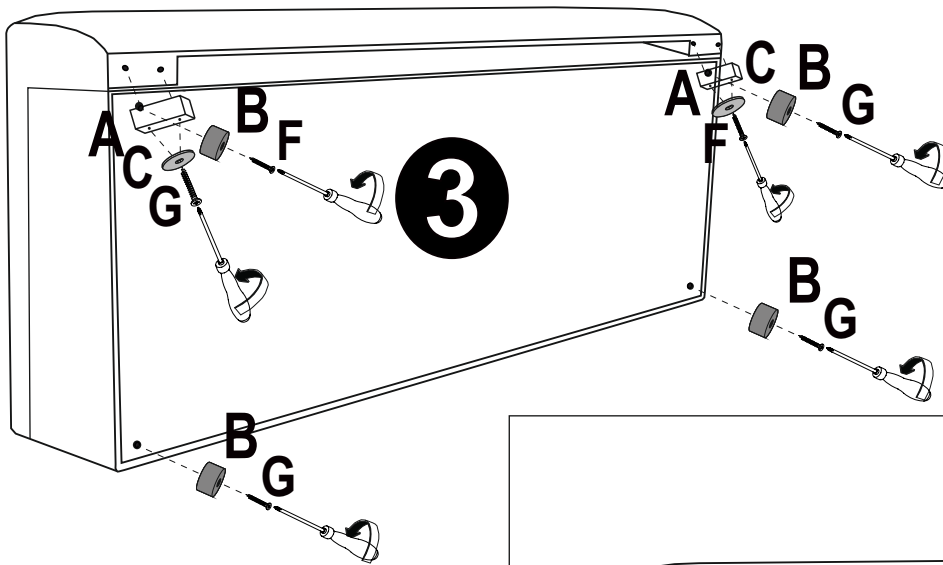

MONTÁŽNÍ/MONTÁŽNY NÁVOD

Pravá strana

SMART

2023/04/12

Levá/lavá strana

Zahrnuté položky:

A	B	C	D	E	F	G
5cm	5cm	4x12		M6x20mm	Ø 4,5x45cm	Ø 4,5x55cm
x4	x6	x8	x8	x16	x6	x8

Červený provázek vede k
montážním prvkům.
Červená šňůrka vede k
montážním prvkům.

!
Než začnete,
přečtěte si montážní
návod.

Před začatím si
prečítajte montážny
návod.

Pravá strana / Levá/ľavá strana

Pravá strana / Levá/ľavá strana

 5cm A x2	 5cm B x4	 Ø 4,5x45cm F x4	 Ø 4,5x55cm G x4
 4x12 C x4			

Pravá strana / Levá/řavá strana

Pravá strana / Levá/řavá strana

Pravá strana

D  x4	E M6x20mm  x8
--	---

Levá/l'avá strana

D  x2	E M6x20mm  x8
--	---

Pravá strana

Levá/l'avá strana