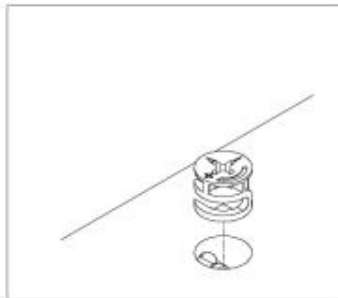

MERONU

Montážní/montážny návod

X4

			O 6x20  4x	P ø14  4x	Q 5mm  1x
R 4x40  1x	S 4x16  2x	T  1x	U ø8x40  1x	W 3.5x13  16x	
X  16x	Y 3x16  21x	Z 4x35  4x	Z1 105mm  4x	Z2 	
Z3 ø8x30  44x	Z4 ø18  16x	Z5  16x	Z6 4mm  1x	Z7 H30-350mm  4x	
Z7 ø15x12  16x	Z8 ø7x50  12x	Z9 5x13  32x	Z10  5x	Z11 L-350mm  4x	

X4

13

W
3.5x13
16x

Y
3x16
16x

Z1
105mm
4x

Z11
L-350mm
4x

X4

A=B

14

Z9

5x13

16x

15

Z4

ø18

16x