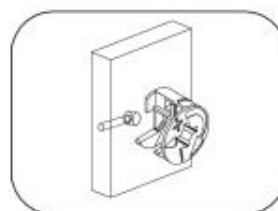

MERONU

Montážní/montážny návod

X4

			O 6x20  4x	P ø14  4x	Q 5mm  1x
R 4x40  1x	S 4x16  2x	T  1x	U ø8x40  1x	W 3.5x13  16x	
X  16x	Y 3x16  21x	Z 4x35  4x	Z1 105mm  4x	Z2 	
Z3 ø8x30  44x	Z4 ø18  16x	Z5  16x	Z6 4mm  1x	Z7 H30-350mm  4x	
Z7 ø15x12  16x	Z8 ø7x50  12x	Z9 5x13  32x	Z10  5x	Z11 L-350mm  4x	

1

2

3

4

6

7

8

9

Y		Z5		Z10	
3x16		5x	16x	5x	

10

T		R		S		U	
	1x	4x40	1x	4x16	2x	ø8x40	1x

11

32x

8x

X4

12

X4

13

W
3.5x13
16x

Y
3x16
16x

Z1
105mm
4x

Z11
L-350mm
4x

X4

A=B