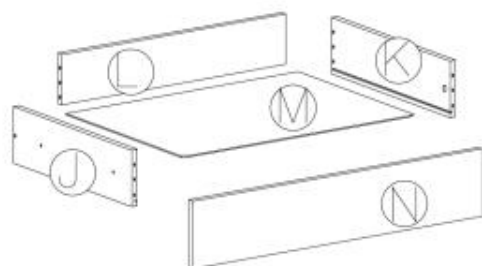

MERONU

Montážní/montážny návod

X4

			O 6x20  4x	P ø14  4x	Q 5mm  1x
R 4x40  1x	S 4x16  2x	T  1x	U ø8x40  1x	W 3.5x13  16x	
X  16x	Y 3x16  21x	Z 4x35  4x	Z1 105mm  4x	Z2 	
Z3 ø8x30  44x	Z4 ø18  16x	Z5  16x	Z6 4mm  1x	Z7 H30-350mm  4x	
Z7 ø15x12  16x	Z8 ø7x50  12x	Z9 5x13  32x	Z10  5x	Z11 L-350mm  4x	

Y		Z5		Z10	
3x16		5x	16x	5x	

10

T		R		S		U	
	1x	4x40	1x	4x16	2x	ø8x40	1x

11

32x

8x

X4

12

X4

13

W
3.5x13
16x

Y
3x16
16x

Z1
105mm
4x

Z11
L-350mm
4x

X4

A=B

14

Z9

5x13

16x

15

Z4

ø18

16x