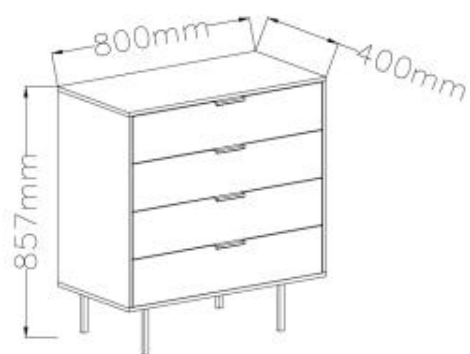

MERONU

Montážní/montážny návod

X4

			O 6x20  4x	P ø14  4x	Q 5mm  1x
R 4x40  1x	S 4x16  2x	T  1x	U ø8x40  1x	W 3.5x13  16x	
X  16x	Y 3x16  21x	Z 4x35  4x	Z1 105mm  4x	Z2 	
Z3 ø8x30  44x	Z4 ø18  16x	Z5  16x	Z6 4mm  1x	Z7 H30-350mm  4x	
Z7 ø15x12  16x	Z8 ø7x50  12x	Z9 5x13  32x	Z10  5x	Z11 L-350mm  4x	

Y		Z5		Z10	
3x16		5x	16x	5x	

10

T		R		S		U	
	1x	4x40	1x	4x16	2x	ø8x40	1x

11

32x

8x

X4

12

X4

13

W
3.5x13
16x

Y
3x16
16x

Z1
105mm
4x

Z11
L-350mm
4x

X4

A=B

14

Z9

5x13

16x

15

Z4

ø18

16x