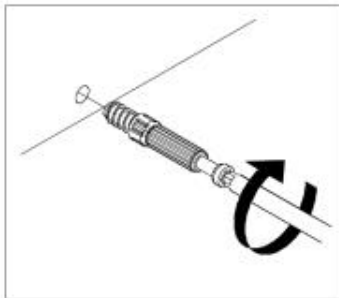

MERONU

Montážní/montážny návod

X4

			O 6x20  4x	P ø14  4x	Q 5mm  1x
R 4x40  1x	S 4x16  2x	T  1x	U ø8x40  1x	W 3.5x13  16x	
X  16x	Y 3x16  21x	Z 4x35  4x	Z1 105mm  4x	Z2 	
Z3 ø8x30  44x	Z4 ø18  16x	Z5  16x	Z6 4mm  1x	Z7 H30-350mm  4x	
Z7 ø15x12  16x	Z8 ø7x50  12x	Z9 5x13  32x	Z10  5x	Z11 L-350mm  4x	