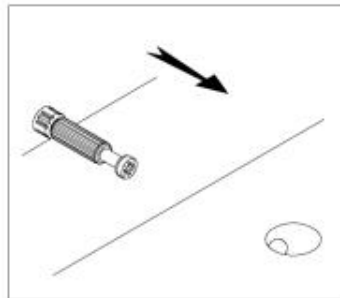

MERONU

Montážní/montážny návod

X4

			O 6x20  4x	P ø14  4x	Q 5mm  1x
R 4x40  1x	S 4x16  2x	T  1x	U ø8x40  1x	W 3.5x13  16x	
X  16x	Y 3x16  21x	Z 4x35  4x	Z1 105mm  4x	Z2 	
Z3 ø8x30  44x	Z4 ø18  16x	Z5  16x	Z6 4mm  1x	Z7 H30-350mm  4x	
Z7 ø15x12  16x	Z8 ø7x50  12x	Z9 5x13  32x	Z10  5x	Z11 L-350mm  4x	

X4

13

W
3.5x13
16x

Y
3x16
16x

Z1
105mm
4x

Z11
L-350mm
4x

X4

A=B