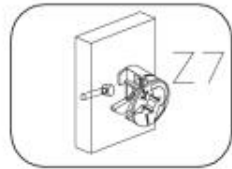

MERONU

Montážní/montážny návod

X4

			O 6x20  4x	P ø14  4x	Q 5mm  1x
R 4x40  1x	S 4x16  2x	T  1x	U ø8x40  1x	W 3.5x13  16x	
X  16x	Y 3x16  21x	Z 4x35  4x	Z1 105mm  4x	Z2 	
Z3 ø8x30  44x	Z4 ø18  16x	Z5  16x	Z6 4mm  1x	Z7 H30-350mm  4x	
Z7 ø15x12  16x	Z8 ø7x50  12x	Z9 5x13  32x	Z10  5x	Z11 L-350mm  4x	

1

2

3

4

6

7

8

9

Y		Z5		Z10	
3x16		5x	16x	5x	

10

T		R		S		U	
	1x	4x40	1x	4x16	2x	ø8x40	1x

11

32x

8x

X4

12

X4

13

W
3.5x13
16x

Y
3x16
16x

Z1
105mm
4x

Z11
L-350mm
4x

X4

A=B