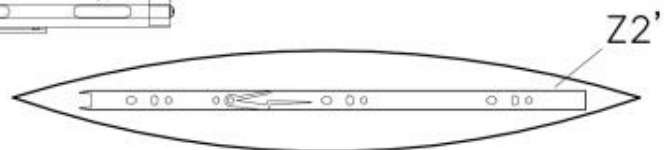

MERONU

Montážní/montážny návod

X4

			O 6x20  4x	P ø14  4x	Q 5mm  1x
R 4x40  1x	S 4x16  2x	T  1x	U ø8x40  1x	W 3.5x13  16x	
X  16x	Y 3x16  21x	Z 4x35  4x	Z1 105mm  4x	Z2 	
Z3 ø8x30  44x	Z4 ø18  16x	Z5  16x	Z6 4mm  1x	Z7 H30-350mm  4x	
Z7 ø15x12  16x	Z8 ø7x50  12x	Z9 5x13  32x	Z10  5x	Z11 L-350mm  4x	

1

2

3

4

6

7

8

9

Y		Z5		Z10	
3x16		5x	16x	5x	

10

T		R		S		U	
	1x	4x40	1x	4x16	2x	ø8x40	1x

11

32x

8x

X4

12

X4

13

W
3.5x13
16x

Y
3x16
16x

Z1
105mm
4x

Z11
L-350mm
4x

X4

A=B