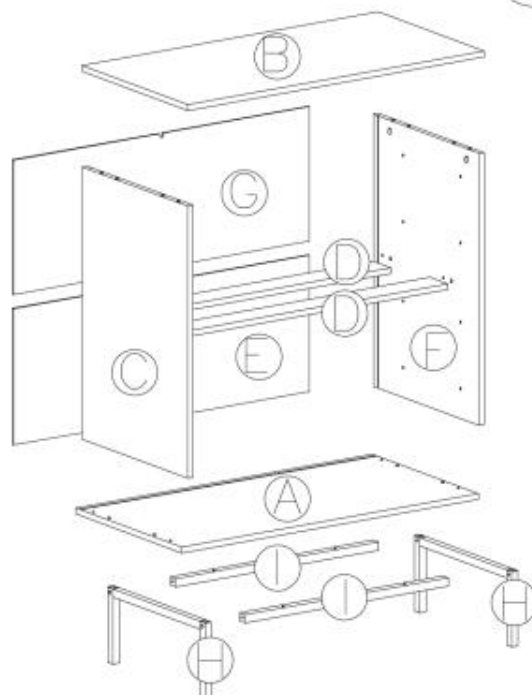

MERONU

Montážní/montážny návod

X4

			O 6x20  4x	P ø14  4x	Q 5mm  1x
R 4x40  1x	S 4x16  2x	T  1x	U ø8x40  1x	W 3.5x13  16x	
X  16x	Y 3x16  21x	Z 4x35  4x	Z1 105mm  4x	Z2 	
Z3 ø8x30  44x	Z4 ø18  16x	Z5  16x	Z6 4mm  1x	Z7 H30-350mm  4x	
Z7 ø15x12  16x	Z8 ø7x50  12x	Z9 5x13  32x	Z10  5x	Z11 L-350mm  4x	

X4

13

W
3.5x13
16x

Y
3x16
16x

Z1
105mm
4x

Z11
L-350mm
4x

X4

A=B