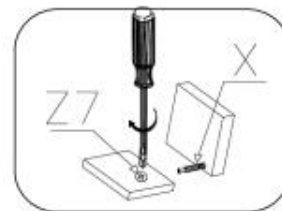

MERONU

Montážní/montážny návod

X4

			O 6x20  4x	P ø14  4x	Q 5mm  1x
R 4x40  1x	S 4x16  2x	T  1x	U ø8x40  1x	W 3.5x13  16x	
X  16x	Y 3x16  21x	Z 4x35  4x	Z1 105mm  4x	Z2 	
Z3 ø8x30  44x	Z4 ø18  16x	Z5  16x	Z6 4mm  1x	Z7 H30-350mm  4x	
Z7 ø15x12  16x	Z8 ø7x50  12x	Z9 5x13  32x	Z10  5x	Z11 L-350mm  4x	

1

2

3

4

6

7

8

9

Y		Z5		Z10	
3x16		5x	16x	5x	

10

T		R		S		U	
	1x	4x40	1x	4x16	2x	ø8x40	1x

11

32x

8x

X4

12

X4

13

W
3.5x13
16x

Y
3x16
16x

Z1
105mm
4x

Z11
L-350mm
4x

X4

A=B