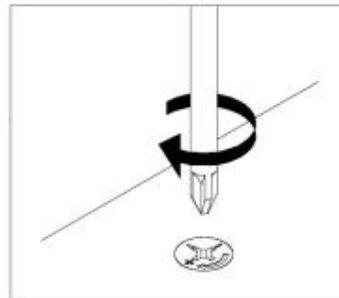

MERONU

Montážní/montážny návod

X4

			O 6x20  4x	P ø14  4x	Q 5mm  1x
R 4x40  1x	S 4x16  2x	T  1x	U ø8x40  1x	W 3.5x13  16x	
X  16x	Y 3x16  21x	Z 4x35  4x	Z1 105mm  4x	Z2 	
Z3 ø8x30  44x	Z4 ø18  16x	Z5  16x	Z6 4mm  1x	Z7 H30-350mm  4x	
Z7 ø15x12  16x	Z8 ø7x50  12x	Z9 5x13  32x	Z10  5x	Z11 L-350mm  4x	