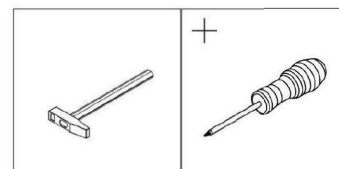

Stół XORILTU (130x85x75cm) Stół XORILTU (130x85x75cm)

POTRZEBNE NARZĘDZIA TOOLS REQUIRED

Potrzebne nástroje
Potrebné nástroje

Elementy znajdujące się w opakowaniach / Other elements

Ostatni/ostatné prvky

Součásti balení/Okucia znajdujące się w opakowaniach / Parts in the packaging / Súčasti balenia

O  7x50mm x8	F  x46	N  7x70mm x16	J  x6	X  x8
P  L-750 S x1	M  MAŁY x4	K1  x1	K2  x16	X2  x8

1

2

3

4

5

F  x22	P  x1	+ 
--	---	---

6