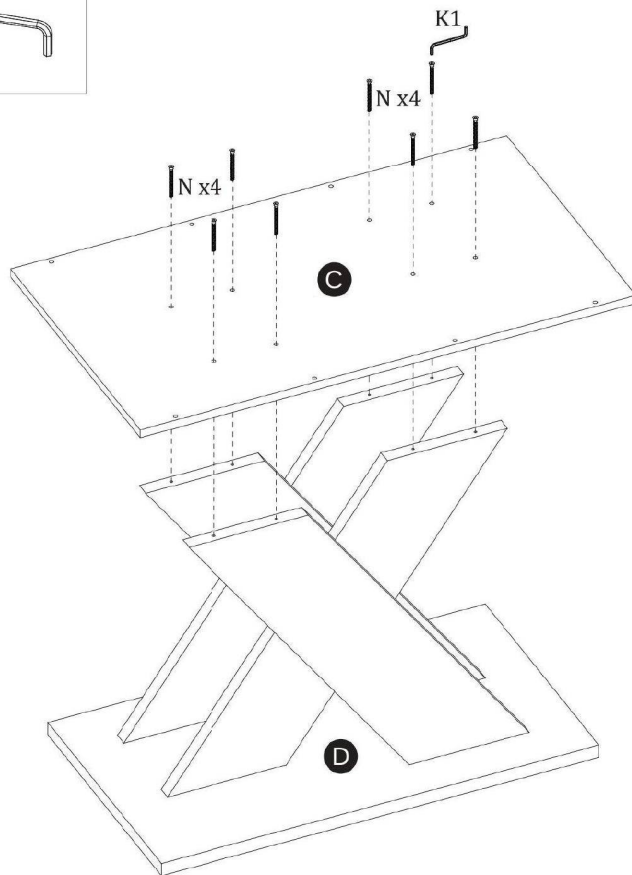

Stół XORILTU (130x85x75cm) Stół XORILTU (130x85x75cm)

POTRZEBNE NARZĘDZIA TOOLS REQUIRED

Potrzebne nástroje
Potrebné nástroje

Elementy znajdujące się w opakowaniach / Other elements

Ostatni/ostatné prvky

Součásti balení/Okucia znajdujące się w opakowaniach / Parts in the packaging / Súčasti balenia

O  7x50mm x8	F  x46	N  7x70mm x16	J  x6	X  x8
P  L-750 S x1	M  MAŁY x4	K1  x1	K2  x16	X2  x8

1

2

3

4

5

F  x22	P  x1	+ 
--	---	---

6

7

8

9

10

11

0  x8	K1  x1	K2  x16
--	---	--