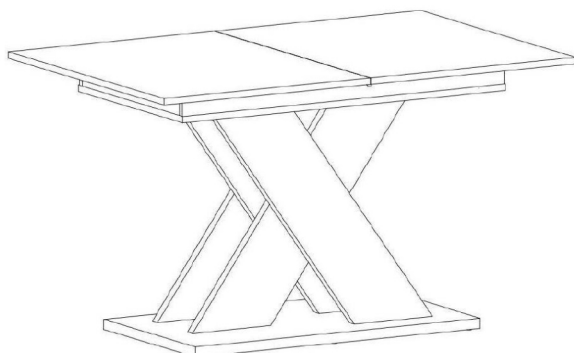

Stół XORILTU (130x85x75cm) Stół XORILTU (130x85x75cm)

POTRZEBNE NARZĘDZIA TOOLS REQUIRED

Potrzebne nástroje
Potrebné nástroje

Elementy znajdujące się w opakowaniach / Other elements

Ostatni/ostatné prvky

Součásti balení/Okucia znajdujące się w opakowaniach / Parts in the packaging / Súčasti balenia

O  7x50mm x8	F  x46	N  7x70mm x16	J  x6	X  x8
P  L-750 S x1	M  MAŁY x4	K1  x1	K2  x16	X2  x8

1

2

3

4

5

F  x22	P  x1	+ 
--	---	---

6