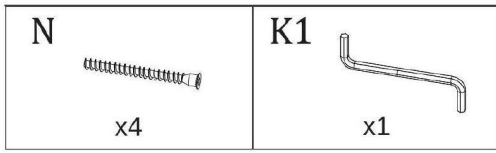

Stół XORILTU (130x85x75cm) Stół XORILTU (130x85x75cm)

POTRZEBNE NARZĘDZIA TOOLS REQUIRED

Potrzebne nástroje
Potrebné nástroje

Elementy znajdujące się w opakowaniach / Other elements

Ostatni/ostatné prvky

Součásti balení/Okucia znajdujące się w opakowaniach / Parts in the packaging / Súčasti balenia

O  7x50mm x8	F  x46	N  7x70mm x16	J  x6	X  x8
P  L-750 S x1	M  MAŁY x4	K1  x1	K2  x16	X2  x8

1

2

3

4

5

F  x22	P  x1	+ 
--	---	---

6

7

8

9

10

11

0  x8	K1  x1	K2  x16
--	---	--