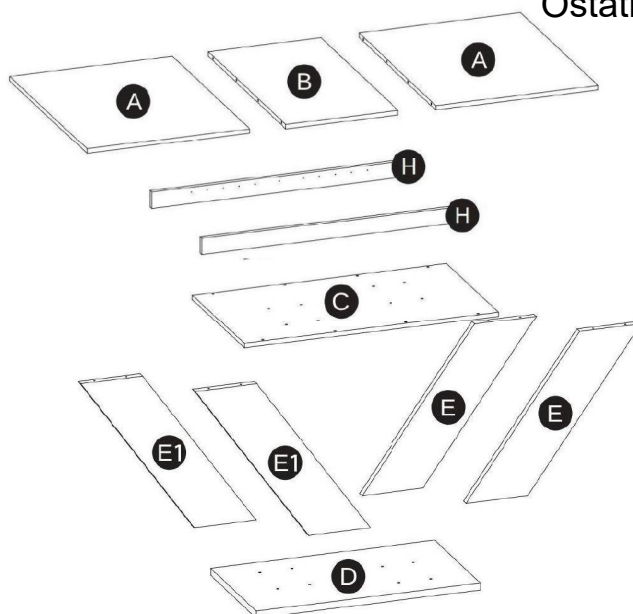

Stół XORILTU (130x85x75cm) Stół XORILTU (130x85x75cm)

POTRZEBNE NARZĘDZIA TOOLS REQUIRED

Potrzebne nástroje
Potrebné nástroje

Elementy znajdujące się w opakowaniach / Other elements

Ostatni/ostatné prvky

Součásti balení/Okucia znajdujące się w opakowaniach / Parts in the packaging / Súčasti balenia

O  7x50mm x8	F  x46	N  7x70mm x16	J  x6	X  x8
P  L-750 S x1	M  MAŁY x4	K1  x1	K2  x16	X2  x8

1

2

3

4

5

F  x22	P  x1	+ 
--	---	---

6

7

8

9

10

11

0  x8	K1  x1	K2  x16
--	---	--