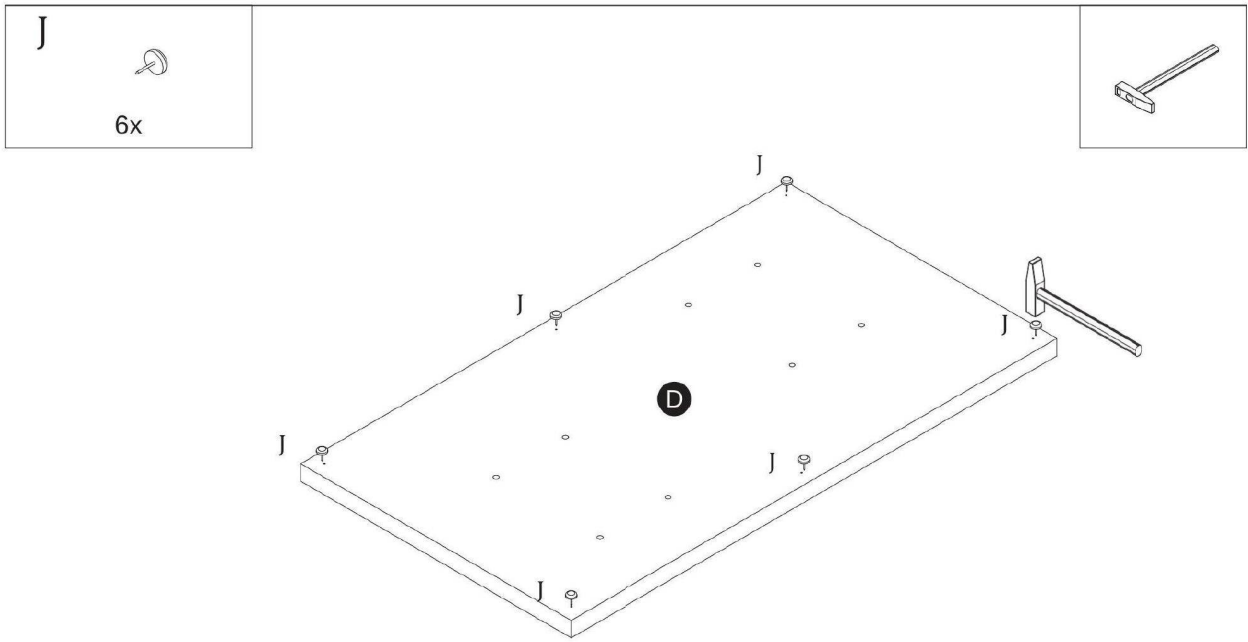

Stół XORILTU (130x85x75cm) Stół XORILTU (130x85x75cm)

POTRZEBNE NARZĘDZIA TOOLS REQUIRED

Potrzebne nástroje
Potrebné nástroje

Elementy znajdujące się w opakowaniach / Other elements

Ostatni/ostatné prvky

Součásti balení/Okucia znajdujące się w opakowaniach / Parts in the packaging / Súčasti balenia

O  7x50mm x8	F  x46	N  7x70mm x16	J  x6	X  x8
P  L-750 S x1	M  MAŁY x4	K1  x1	K2  x16	X2  x8

1

2

3

4

5

F  x22	P  x1	+ 
--	---	---

6