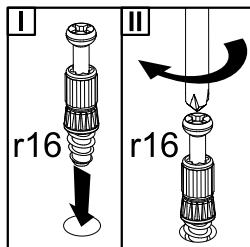

TV KOMODA

A	B	C		D
1	KD1-001	750	210	2/2
2	KD1-002	885	210	2/2
3	KD1-101	199	350	2/2
4	KD1-102	183	350	2/2
5	KD1-103	199	350	2/2
6	KD1-104	215	375	2/2
7	KD1-201	1642	350	2/2
8	KD1-202	880	350	2/2
9	KD1-203	1450	375	2/2
10	KD1-204	700	375	2/2
11	KD1-705	100	100	1/2
12	KD1-901	887	210	2/2
13	KD1-905	747	226	2/2

1