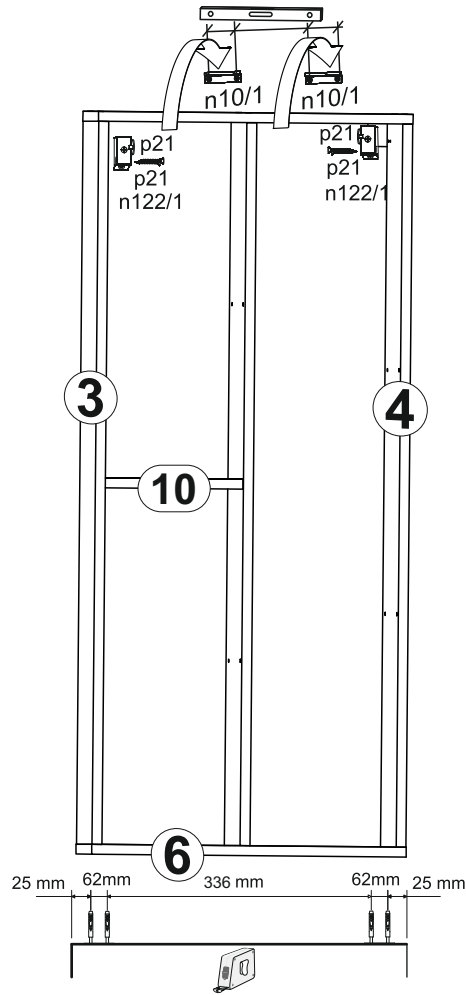

ANSON

6x k0 a44	2x a43	12x φ15x12mm #16 r1	12x 20/9 r16	12x φ16 s2	40x φ8x30 mm f1
60x l1	8x b19	1x z1	27x φ7x50 mm e1	2x g2	4x φ5x11 mm e4
16x φ3,5x15 mm p51	6x φ7x60mm e8	6x Ø7x28mm e22	7x 60x60x25 mm k55	14x φ4x35 mm p6	7x 20x13x3,5/1 mm n108
12x φ4x25 mm p8	4x 445 mm c253/9	7x φ2,9x16 mm p55	8x φ3,5x13 mm p1	2x L-230 m48	18x s1
2x n1221	4x φ4x30 mm p21	2x n101	16x φ5x17 mm d1	 x4 x4 x2 x2 x2	

TV KOMODA

A	B	C		D
1	KD1-001	750	210	2/2
2	KD1-002	885	210	2/2
3	KD1-101	199	350	2/2
4	KD1-102	183	350	2/2
5	KD1-103	199	350	2/2
6	KD1-104	215	375	2/2
7	KD1-201	1642	350	2/2
8	KD1-202	880	350	2/2
9	KD1-203	1450	375	2/2
10	KD1-204	700	375	2/2
11	KD1-705	100	100	1/2
12	KD1-901	887	210	2/2
13	KD1-905	747	226	2/2

1

2

3

4

5

6

Nástěnná skříňka /Nástenná skrinka

A	B	C		D
1	KD1-003	596	240	1/2
2	KD1-004	596	240	1/2
3	KD1-105	1168	300	1/2
4	KD1-106	1168	300	1/2
5	KD1-107	1168	300	1/2
6	KD1-205	510	300	1/2
7	KD1-208	510	300	1/2
8	KD1-301	224	290	1/2
9	KD1-302	236	290	1/2
10	KD1-305	224	290	1/2
11	KD1-903	1195	245	1/2
12	KD1-904	1195	258	1/2

1

2

3

4

5

Police/Polica

A	B	C		D
1	KD1-111	216	170	1/2
2	KD1-303	1240	170	1/2
3	KD1-304	540	170	1/2
4	KD1-405	1300	340	2/2

1 §2