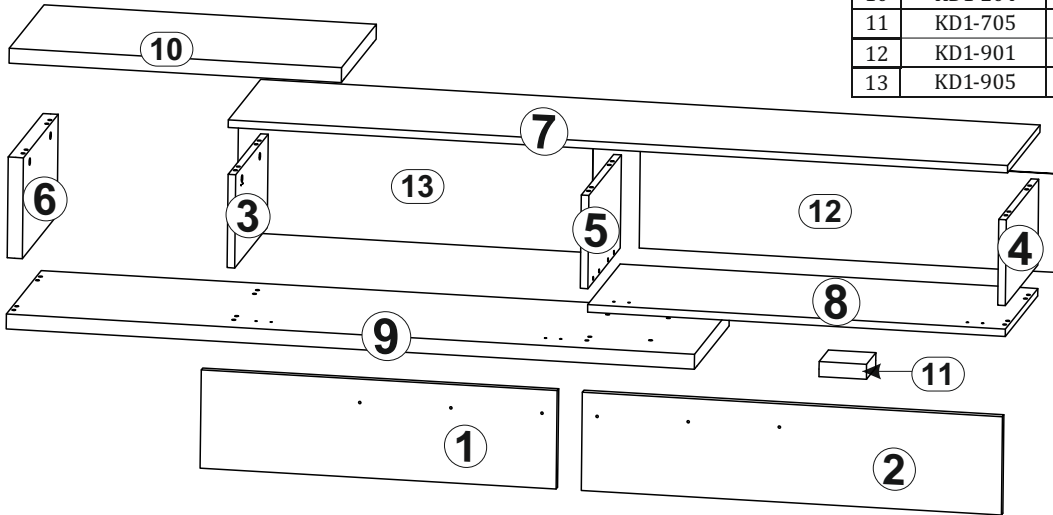

ANSON

6x k0 a44	2x a43	12x φ15x12mm #16 r1	12x 20/9 r16	12x φ16 s2	40x φ8x30 mm f1
60x l1	8x b19	1x z1	27x φ7x50 mm e1	2x g2	4x φ5x11 mm e4
16x φ3,5x15 mm p51	6x φ7x60mm e8	6x Ø7x28mm e22	7x 60x60x25 mm k55	14x φ4x35 mm p6	7x 20x13x3,5/1 mm n108
12x φ4x25 mm p8	4x 445 mm c253/9	7x φ2,9x16 mm p55	8x φ3,5x13 mm p1	2x L-230 m48	18x s1
2x n1221	4x φ4x30 mm p21	2x n101	16x φ5x17 mm d1	 x4 x4 x2 x2 x2	

TV KOMODA

A	B	C		D
1	KD1-001	750	210	2/2
2	KD1-002	885	210	2/2
3	KD1-101	199	350	2/2
4	KD1-102	183	350	2/2
5	KD1-103	199	350	2/2
6	KD1-104	215	375	2/2
7	KD1-201	1642	350	2/2
8	KD1-202	880	350	2/2
9	KD1-203	1450	375	2/2
10	KD1-204	700	375	2/2
11	KD1-705	100	100	1/2
12	KD1-901	887	210	2/2
13	KD1-905	747	226	2/2

1

2

3

4

5

6

Nástěnná skříňka /Nástenná skrinka

A	B	C		D
1	KD1-003	596	240	1/2
2	KD1-004	596	240	1/2
3	KD1-105	1168	300	1/2
4	KD1-106	1168	300	1/2
5	KD1-107	1168	300	1/2
6	KD1-205	510	300	1/2
7	KD1-208	510	300	1/2
8	KD1-301	224	290	1/2
9	KD1-302	236	290	1/2
10	KD1-305	224	290	1/2
11	KD1-903	1195	245	1/2
12	KD1-904	1195	258	1/2