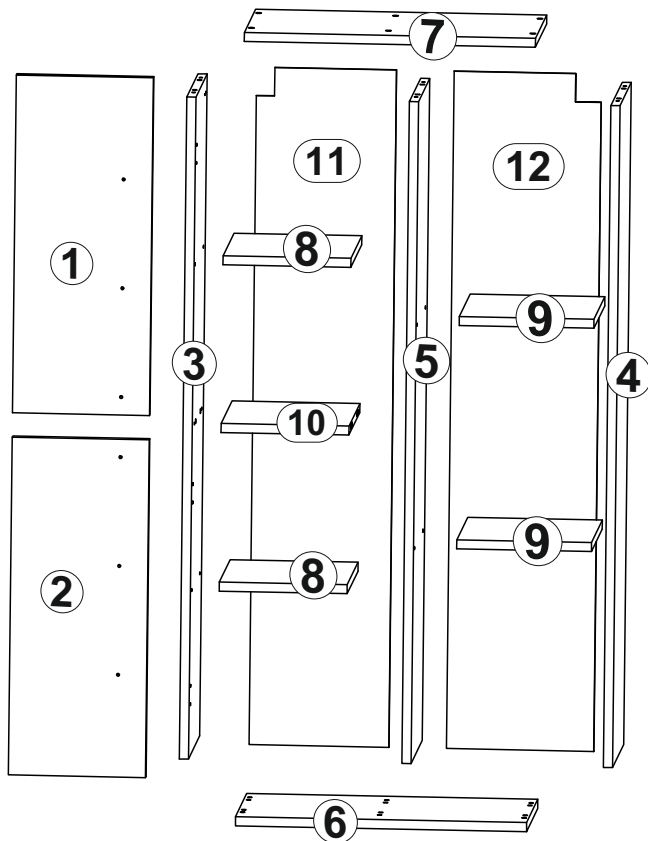

TV KOMODA

A	B	C		D
1	KD1-001	750	210	2/2
2	KD1-002	885	210	2/2
3	KD1-101	199	350	2/2
4	KD1-102	183	350	2/2
5	KD1-103	199	350	2/2
6	KD1-104	215	375	2/2
7	KD1-201	1642	350	2/2
8	KD1-202	880	350	2/2
9	KD1-203	1450	375	2/2
10	KD1-204	700	375	2/2
11	KD1-705	100	100	1/2
12	KD1-901	887	210	2/2
13	KD1-905	747	226	2/2

1

2

3

4

5

6

Nástěnná skříňka /Nástenná skrinka

A	B	C		D
1	KD1-003	596	240	1/2
2	KD1-004	596	240	1/2
3	KD1-105	1168	300	1/2
4	KD1-106	1168	300	1/2
5	KD1-107	1168	300	1/2
6	KD1-205	510	300	1/2
7	KD1-208	510	300	1/2
8	KD1-301	224	290	1/2
9	KD1-302	236	290	1/2
10	KD1-305	224	290	1/2
11	KD1-903	1195	245	1/2
12	KD1-904	1195	258	1/2