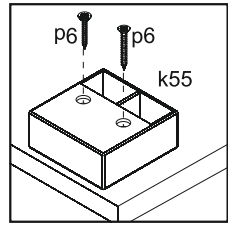

RTV komoda

A	B	C	D	A	B	C	D		
1	LU1-002	582	181	2/2	7	LU1-203	1752	370	2/2
2	LU1-102	227	348	2/2	8	LU1-302	576	318	2/2
3	LU1-103	227	348	2/2	10	LU1-402	554	60	2/2
4	LU1-104	227	328	2/2	12	LU1-902	568	240	2/2
5	LU1-105	227	328	2/2	13	LU1-903	594	240	2/2
6	LU1-202	1752	370	2/2					

2

3

4

8x
φ7x50 mm e1

5

6x
60x60/25 mm k55

12x
φ4x35 mm p6

4x
20x13x3.5/1 mm n108

4x
φ2,9x16 mm p55

14x
I2

6

- 8x $\phi 3,5 \times 13$ mm p1
- 4x $\phi 5 \times 16$ mm d1
- 2x L-230 m48
- 8x $\phi 16$ s2

III Police/Polica

max
3kg

1

A	B	C	D
9	LU1-303	882	144
11	LU1-403	982	150