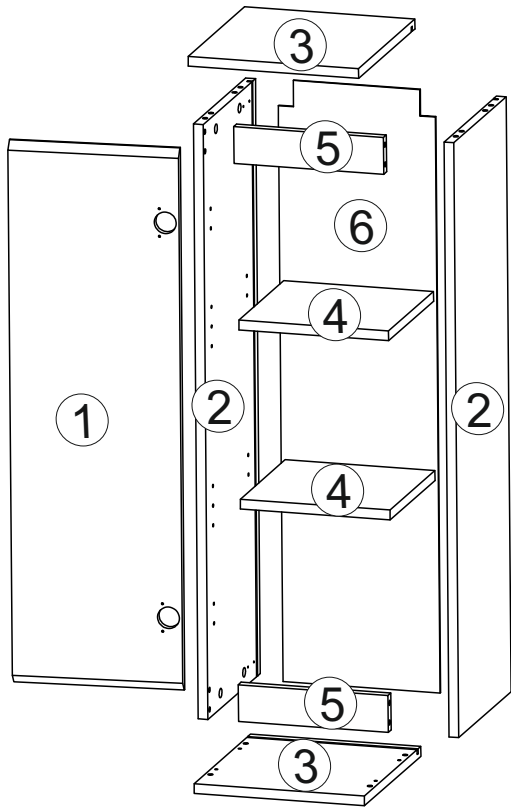

I Nástěnná skříňka/Nástěnná skrinka

2x

A	B	C	D
1	LU1-001	884	274 1/2
2	LU1-101	970	284 1/2
3	LU1-201	280	306 1/2
4	LU1-301	244	246 1/2
5	LU1-401	246	60 1/2
6	LU1-901	258	982 1/2

2

2x

3

4

2x

RTV komoda

A	B	C	D	A	B	C	D		
1	LU1-002	582	181	2/2	7	LU1-203	1752	370	2/2
2	LU1-102	227	348	2/2	8	LU1-302	576	318	2/2
3	LU1-103	227	348	2/2	10	LU1-402	554	60	2/2
4	LU1-104	227	328	2/2	12	LU1-902	568	240	2/2
5	LU1-105	227	328	2/2	13	LU1-903	594	240	2/2
6	LU1-202	1752	370	2/2					