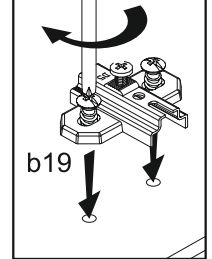

I Nástěnná skříňka/Nástěnná skrinka

2x

A	B	C	D
1	LU1-001	884	274 1/2
2	LU1-101	970	284 1/2
3	LU1-201	280	306 1/2
4	LU1-301	244	246 1/2
5	LU1-401	246	60 1/2
6	LU1-901	258	982 1/2

2

2x

3

4

2x

RTV komoda

A	B	C	D	A	B	C	D		
1	LU1-002	582	181	2/2	7	LU1-203	1752	370	2/2
2	LU1-102	227	348	2/2	8	LU1-302	576	318	2/2
3	LU1-103	227	348	2/2	10	LU1-402	554	60	2/2
4	LU1-104	227	328	2/2	12	LU1-902	568	240	2/2
5	LU1-105	227	328	2/2	13	LU1-903	594	240	2/2
6	LU1-202	1752	370	2/2					

2

3

4

8x
φ7x50 mm e1

5

6x
60x60/25 mm k55

12x
φ4x35 mm p6

4x
20x13x3.5/1 mm n108

4x
φ2,9x16 mm p55

14x
I2

6

- 8x $\phi 3,5 \times 13$ mm p1
- 4x $\phi 5 \times 16$ mm d1
- 2x L-230 m48
- 8x $\phi 16$ s2

III Police/Polica

max
3kg

1

A	B	C	D
9	LU1-303	882	144
11	LU1-403	982	150