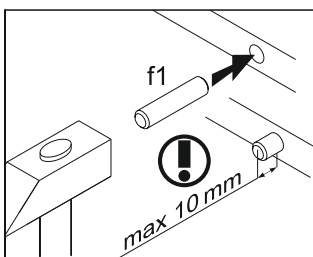

I Nástěnná skříňka/Nástěnná skrinka

2x

A	B	C	D
1	LU1-001	884	274 1/2
2	LU1-101	970	284 1/2
3	LU1-201	280	306 1/2
4	LU1-301	244	246 1/2
5	LU1-401	246	60 1/2
6	LU1-901	258	982 1/2

2

2x

3

4

2x

2

3

4

8x
φ7x50 mm e1

5

6x
60x60/25 mm k55

12x
φ4x35 mm p6

4x
20x13x3.5/1 mm n108

4x
φ2,9x16 mm p55

14x
I2

6

- 8x $\phi 3,5 \times 13$ mm p1
- 4x $\phi 5 \times 16$ mm d1
- 2x L-230 m48
- 8x $\phi 16$ s2

III Police/Polica

max
3kg

1

A	B	C	D
9	LU1-303	882	144
11	LU1-403	982	150