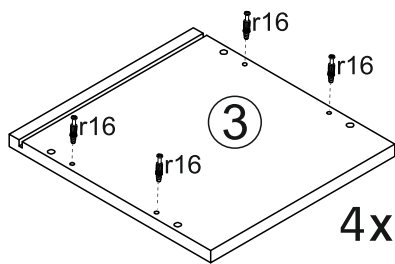

I Nástěnná skříňka/Nástěnná skrinka

2x

A	B	C	D
1	LU1-001	884	274 1/2
2	LU1-101	970	284 1/2
3	LU1-201	280	306 1/2
4	LU1-301	244	246 1/2
5	LU1-401	246	60 1/2
6	LU1-901	258	982 1/2

2

2x

3

4

2x

RTV komoda

A	B	C	D	A	B	C	D		
1	LU1-002	582	181	2/2	7	LU1-203	1752	370	2/2
2	LU1-102	227	348	2/2	8	LU1-302	576	318	2/2
3	LU1-103	227	348	2/2	10	LU1-402	554	60	2/2
4	LU1-104	227	328	2/2	12	LU1-902	568	240	2/2
5	LU1-105	227	328	2/2	13	LU1-903	594	240	2/2
6	LU1-202	1752	370	2/2					

4x
φ2,9x16 mm p55

14x
I2

6

- 8x $\phi 3,5 \times 13$ mm p1
- 4x $\phi 5 \times 16$ mm d1
- 2x L-230 m48
- 8x $\phi 16$ s2

III Police/Polica

max
3kg

1

A	B	C	D
9	LU1-303	882	144
11	LU1-403	982	150