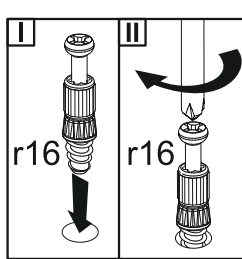

RTV komoda

A	B	C	D	A	B	C	D		
1	LU1-002	582	181	2/2	7	LU1-203	1752	370	2/2
2	LU1-102	227	348	2/2	8	LU1-302	576	318	2/2
3	LU1-103	227	348	2/2	10	LU1-402	554	60	2/2
4	LU1-104	227	328	2/2	12	LU1-902	568	240	2/2
5	LU1-105	227	328	2/2	13	LU1-903	594	240	2/2
6	LU1-202	1752	370	2/2					

2

3

4

8x
φ7x50 mm e1

5

6x
60x60/25 mm k55

12x
φ4x35 mm p6

4x
20x13x3.5/1 mm n108