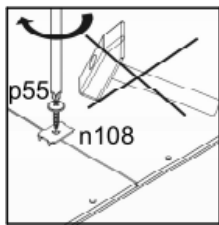

RTV komoda

A	B	C	D	A	B	C	D		
1	LU1-002	582	181	2/2	7	LU1-203	1752	370	2/2
2	LU1-102	227	348	2/2	8	LU1-302	576	318	2/2
3	LU1-103	227	348	2/2	10	LU1-402	554	60	2/2
4	LU1-104	227	328	2/2	12	LU1-902	568	240	2/2
5	LU1-105	227	328	2/2	13	LU1-903	594	240	2/2
6	LU1-202	1752	370	2/2					

2

3

4

8x
φ7x50 mm e1

5

6x
60x60/25 mm k55

12x
φ4x35 mm p6

4x
20x13x3.5/1 mm n108

4x
φ2,9x16 mm p55

14x
I2

6

- 8x $\phi 3,5 \times 13$ mm p1
- 4x $\phi 5 \times 16$ mm d1
- 2x L-230 m48
- 8x $\phi 16$ s2

III Police/Polica

max
3kg

1

A	B	C	D
9	LU1-303	882	144
11	LU1-403	982	150