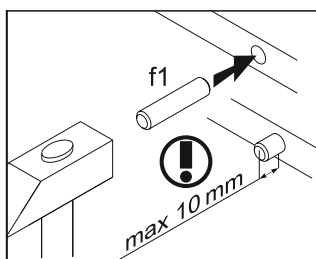

I Nástěnná skříňka/Nástěnná skrinka

2x

A	B	C	D
1	LU1-001	884	274 1/2
2	LU1-101	970	284 1/2
3	LU1-201	280	306 1/2
4	LU1-301	244	246 1/2
5	LU1-401	246	60 1/2
6	LU1-901	258	982 1/2

2

2x

3

4

2x

2

3

4

8x
φ7x50 mm e1

5

6x
60x60/25 mm k55

12x
φ4x35 mm p6

4x
20x13x3.5/1 mm n108

4x
φ2,9x16 mm p55

14x
I2

6

- 8x $\phi 3,5 \times 13$ mm p1
- 4x $\phi 5 \times 16$ mm d1
- 2x L-230 m48
- 8x $\phi 16$ s2

III Police/Polica

max
3kg

1

A	B	C	D
9	LU1-303	882	144
11	LU1-403	982	150