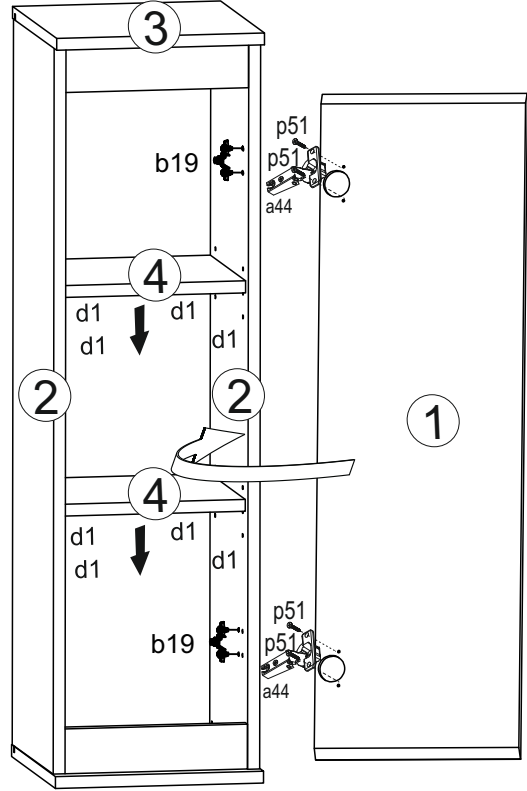

I Nástěnná skříňka/Nástěnná skrinka

2x

A	B	C	D
1	LU1-001	884	274 1/2
2	LU1-101	970	284 1/2
3	LU1-201	280	306 1/2
4	LU1-301	244	246 1/2
5	LU1-401	246	60 1/2
6	LU1-901	258	982 1/2

2

2x

3

4

2x

RTV komoda

A	B	C	D	A	B	C	D		
1	LU1-002	582	181	2/2	7	LU1-203	1752	370	2/2
2	LU1-102	227	348	2/2	8	LU1-302	576	318	2/2
3	LU1-103	227	348	2/2	10	LU1-402	554	60	2/2
4	LU1-104	227	328	2/2	12	LU1-902	568	240	2/2
5	LU1-105	227	328	2/2	13	LU1-903	594	240	2/2
6	LU1-202	1752	370	2/2					