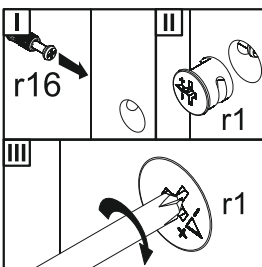

I Nástěnná skříňka/Nástěnná skrinka

2x

A	B	C	D
1	LU1-001	884	274 1/2
2	LU1-101	970	284 1/2
3	LU1-201	280	306 1/2
4	LU1-301	244	246 1/2
5	LU1-401	246	60 1/2
6	LU1-901	258	982 1/2

2

2x

3

4

2x

2

3

4

8x
φ7x50 mm e1

5

6x
60x60/25 mm k55

12x
φ4x35 mm p6

4x
20x13x3.5/1 mm n108