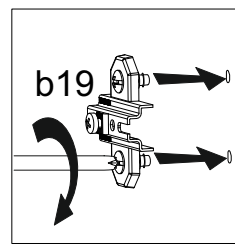

I Nástěnná skříňka/Nástěnná skrinka

2x

A	B	C	D
1	LU1-001	884	274 1/2
2	LU1-101	970	284 1/2
3	LU1-201	280	306 1/2
4	LU1-301	244	246 1/2
5	LU1-401	246	60 1/2
6	LU1-901	258	982 1/2

2

2x

3

4

2x

RTV komoda

A	B	C	D	A	B	C	D		
1	LU1-002	582	181	2/2	7	LU1-203	1752	370	2/2
2	LU1-102	227	348	2/2	8	LU1-302	576	318	2/2
3	LU1-103	227	348	2/2	10	LU1-402	554	60	2/2
4	LU1-104	227	328	2/2	12	LU1-902	568	240	2/2
5	LU1-105	227	328	2/2	13	LU1-903	594	240	2/2
6	LU1-202	1752	370	2/2					

2

3

4

8x
φ7x50 mm e1

5

6x
60x60/25 mm k55

12x
φ4x35 mm p6

4x
20x13x3.5/1 mm n108

4x
φ2,9x16 mm p55

14x
I2

6

- 8x $\phi 3,5 \times 13$ mm p1
- 4x $\phi 5 \times 16$ mm d1
- 2x L-230 m48
- 8x $\phi 16$ s2

III Police/Polica

max
3kg

1

A	B	C	D
9	LU1-303	882	144
11	LU1-403	982	150