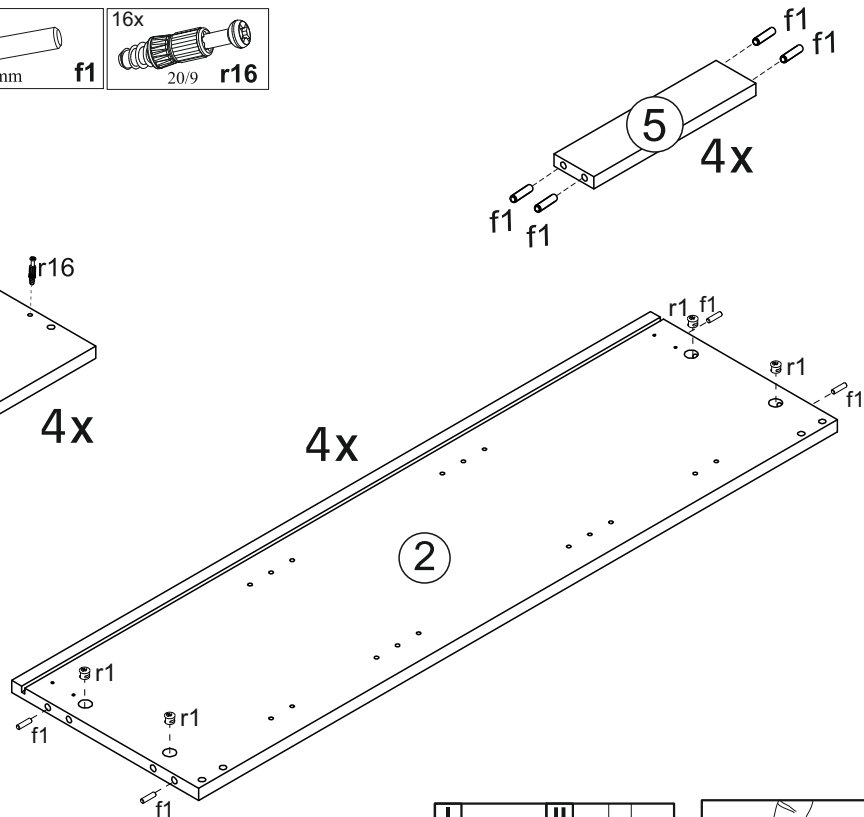

I Nástěnná skříňka/Nástěnná skrinka

2x

A	B	C	D
1	LU1-001	884	274 1/2
2	LU1-101	970	284 1/2
3	LU1-201	280	306 1/2
4	LU1-301	244	246 1/2
5	LU1-401	246	60 1/2
6	LU1-901	258	982 1/2

2

2x

3

4

2x