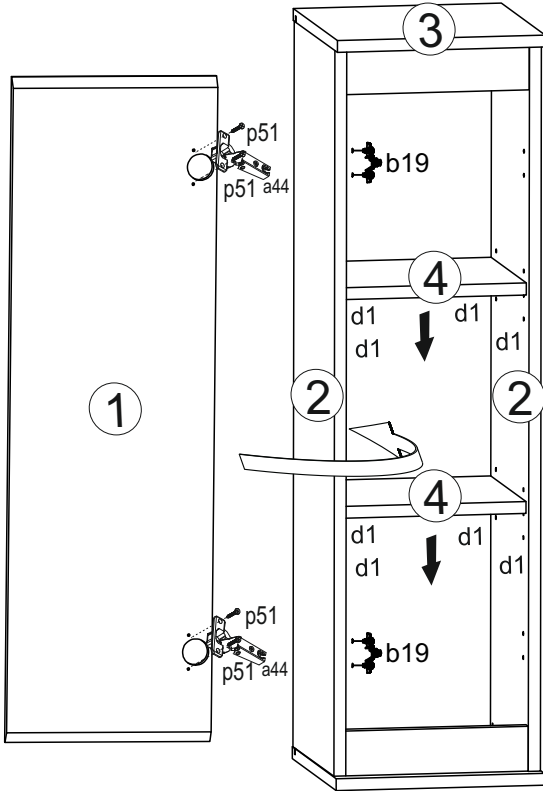

7

2x

REG1D_L