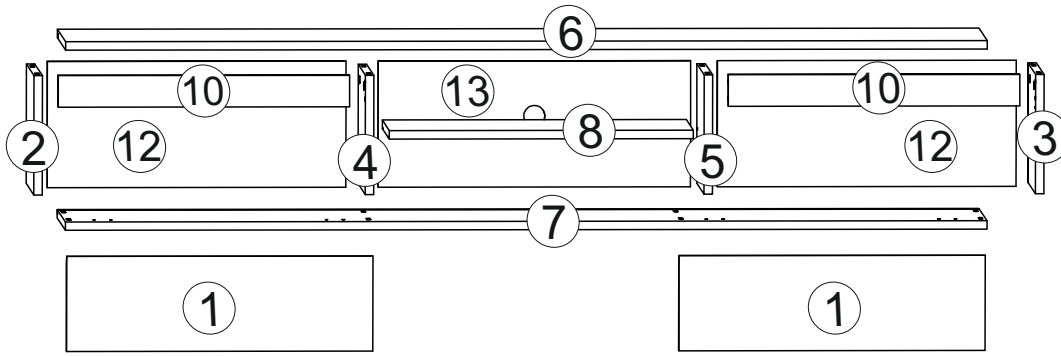

I Nástěnná skříňka/Nástěnná skrinka

2x

A	B	C	D
1	LU1-001	884	274 1/2
2	LU1-101	970	284 1/2
3	LU1-201	280	306 1/2
4	LU1-301	244	246 1/2
5	LU1-401	246	60 1/2
6	LU1-901	258	982 1/2

2

2x

3

4

2x

RTV komoda

A	B	C	D	A	B	C	D		
1	LU1-002	582	181	2/2	7	LU1-203	1752	370	2/2
2	LU1-102	227	348	2/2	8	LU1-302	576	318	2/2
3	LU1-103	227	348	2/2	10	LU1-402	554	60	2/2
4	LU1-104	227	328	2/2	12	LU1-902	568	240	2/2
5	LU1-105	227	328	2/2	13	LU1-903	594	240	2/2
6	LU1-202	1752	370	2/2					