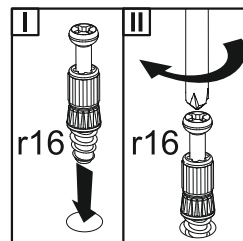

I Nástěnná skříňka/Nástěnná skrinka

2x

A	B	C	D
1	LU1-001	884	274 1/2
2	LU1-101	970	284 1/2
3	LU1-201	280	306 1/2
4	LU1-301	244	246 1/2
5	LU1-401	246	60 1/2
6	LU1-901	258	982 1/2

2

2x

3

4

2x

RTV komoda

A	B	C	D	A	B	C	D		
1	LU1-002	582	181	2/2	7	LU1-203	1752	370	2/2
2	LU1-102	227	348	2/2	8	LU1-302	576	318	2/2
3	LU1-103	227	348	2/2	10	LU1-402	554	60	2/2
4	LU1-104	227	328	2/2	12	LU1-902	568	240	2/2
5	LU1-105	227	328	2/2	13	LU1-903	594	240	2/2
6	LU1-202	1752	370	2/2					

2

3

4

8x
φ7x50 mm e1

5

6x
60x60/25 mm k55

12x
φ4x35 mm p6

4x
20x13x3.5/1 mm n108

4x
φ2,9x16 mm p55

14x
I2

6

- 8x $\phi 3,5 \times 13$ mm p1
- 4x $\phi 5 \times 16$ mm d1
- 2x L-230 m48
- 8x $\phi 16$ s2

III Police/Polica

max
3kg

1

A	B	C	D
9	LU1-303	882	144
11	LU1-403	982	150