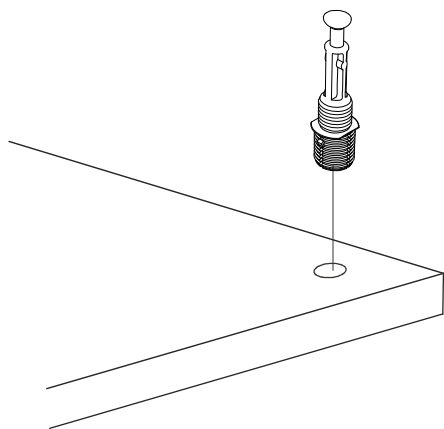

POZOR!!

Hlavním spojovacím materiálem pro tyto produkty je spojovací kování Minifix.
Před zahájením montáže zkontrolujte níže uvedené výkresy.
Hlavným spojovacím materiálom pre tieto produkty je spojovacie kovanie
Minifix. Pred zahájením montáže skontrolujte nižšie uvedené výkresy.