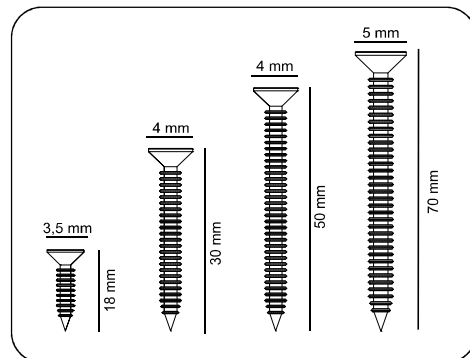

Přístavný stolek EVIA

Přístavný stolík EVIA

Vážený zákazníku,

Naše výrobky pečlivě vybíráme a navrhujeme pro naše zákazníky. Přejeme si, aby naše výrobky zákazníky těšili. Výrobek, který jste si právě zakoupili, byl podroben před odesláním nejrůznějším testům a kontrolám. Před začátkem montáže zkontrolujte všechny komponenty a příslušenství podle přiloženého seznamu. Pokud je jste zakoupili více než jeden výrobek, ujistěte se, že jste dokončili první produkt, a teprve poté začněte s dalším. Ujistěte se, že jste vybrali správně očíslovaný díl a použijte konkrétní konektor k sestavení. Nedoporučujeme žádné úpravy nebo otočení při montáži. Pečlivě se řiďte návodem k použití. Nábytkové díly putují několika výrobními procesy. Během nich může zůstat na dílech malé množství prachu. Před montáží díly očistěte pomocí hadříku, abyste získali co nejlepší výsledek. Pokud byste chtěli nábytek používat nestandardně nebo byste ho chtěli upravit či otočit, kontaktujte nás pro více informací. Nevystavujte prosím nábytek nadměrnému teplu, chladu a vlhkosti, protože by to mohlo mít negativní vliv na výrobek.

SEZNAM PŘÍSLUŠENSTVÍ/ZOZNAM PRÍSLUŠENSTVA

| | | | | |
|--|---|--|--|--|
| A41 YHB VD  4x30 24x | V27 YSB MVD  SYH 6x30 18x | | | |
| | | | | |
| | | | | |

Náhled/Náhľad

| | | | | |
|-----|---|-----|-----|----|
| .01 | 1 | 550 | 400 | 18 |
| .02 | 1 | 500 | 380 | 18 |
| .03 | 1 | 450 | 360 | 18 |
| .04 | 2 | 482 | 396 | 15 |
| .05 | 2 | 442 | 376 | 15 |
| .06 | 2 | 402 | 356 | 15 |
| .07 | 2 | 516 | 15 | 15 |
| .08 | 2 | 466 | 15 | 15 |
| .09 | 2 | 416 | 15 | 15 |
| .10 | 1 | 516 | 15 | 15 |
| .11 | 1 | 466 | 15 | 15 |
| .12 | 1 | 416 | 15 | 15 |