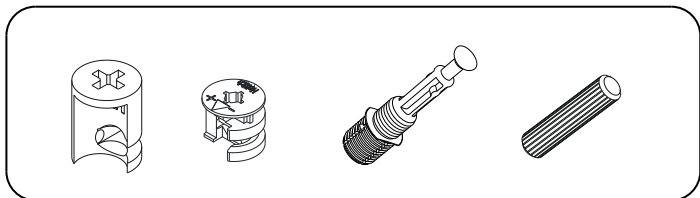

UPOZORNĚNÍ/UPOZORNENIE!!

Hlavním spojovacím materiálem pro tyto produkty je spojovací kování Minifix. Před zahájením montáže zkontrolujte níže uvedené výkresy.
Hlavným spojovacím materiálom pre tieto produkty je spojovacie kovanie Minifix. Pred zahájením montáže skontrolujte nižšie uvedené výkresy.