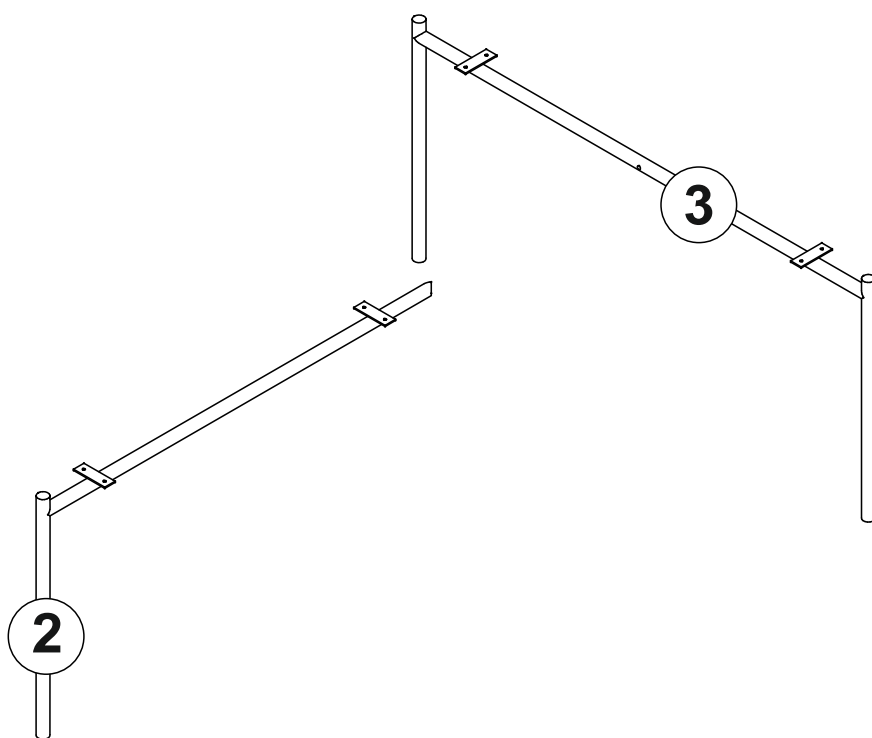

SEZNAM PŘÍSLUŠENSTVÍ ZOZNAM PRÍSLUŠENSTVA

A18	3,5x18	B14	MRTK VD
			
8x		SYH 6x35	1x

.01	1	882	875	18
-----	---	-----	-----	----

NÁHLED/NÁHL'AD

1

2

Dovozce/Dovozca: SCONTO Nábytek, s.r.o., Jeremiášova
947/16, Praha 5/SCONTO Nábytok s.r.o., Nová 10/8144,
Trnava