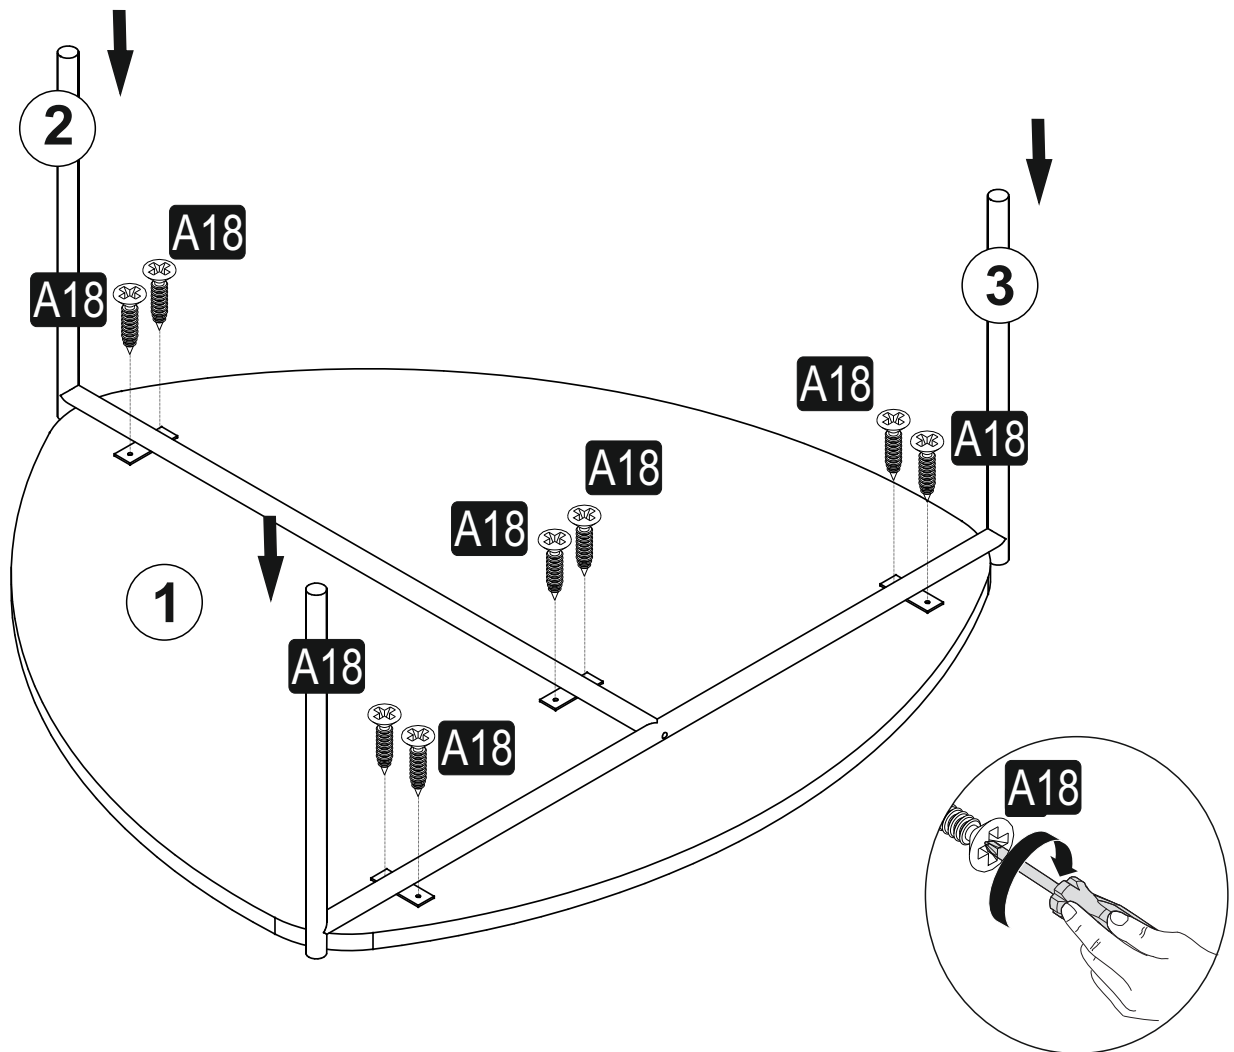

SEZNAM PŘÍSLUŠENSTVÍ ZOZNAM PRÍSLUŠENSTVA

A18	3,5x18	B14	MRTK VD
			
8x		SYH 6x35	1x

.01	1	882	875	18
-----	---	-----	-----	----

NÁHLED/NÁHL'AD

1

2

Dovozce/Dovozca: SCONTO Nábytek, s.r.o., Jeremiášova
947/16, Praha 5/SCONTO Nábytok s.r.o., Nová 10/8144,
Trnava