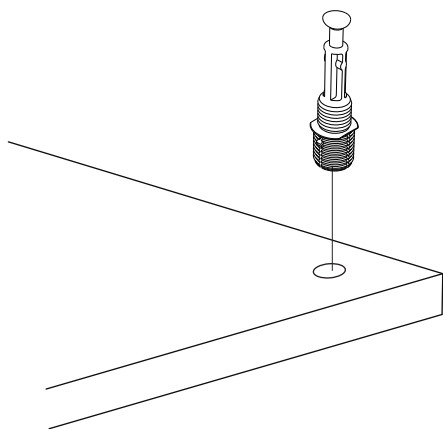

UPOZORNĚNÍ/UPOZORNENIE!!

Hlavním spojovacím materiálem pro tyto produkty je spojovací kování Minifix. Před zahájením montáže zkontrolujte níže uvedené výkresy.
Hlavným spojovacím materiálom pre tieto produkty je spojovacie kovanie Minifix. Pred zahájením montáže skontrolujte nižšie uvedené výkresy.