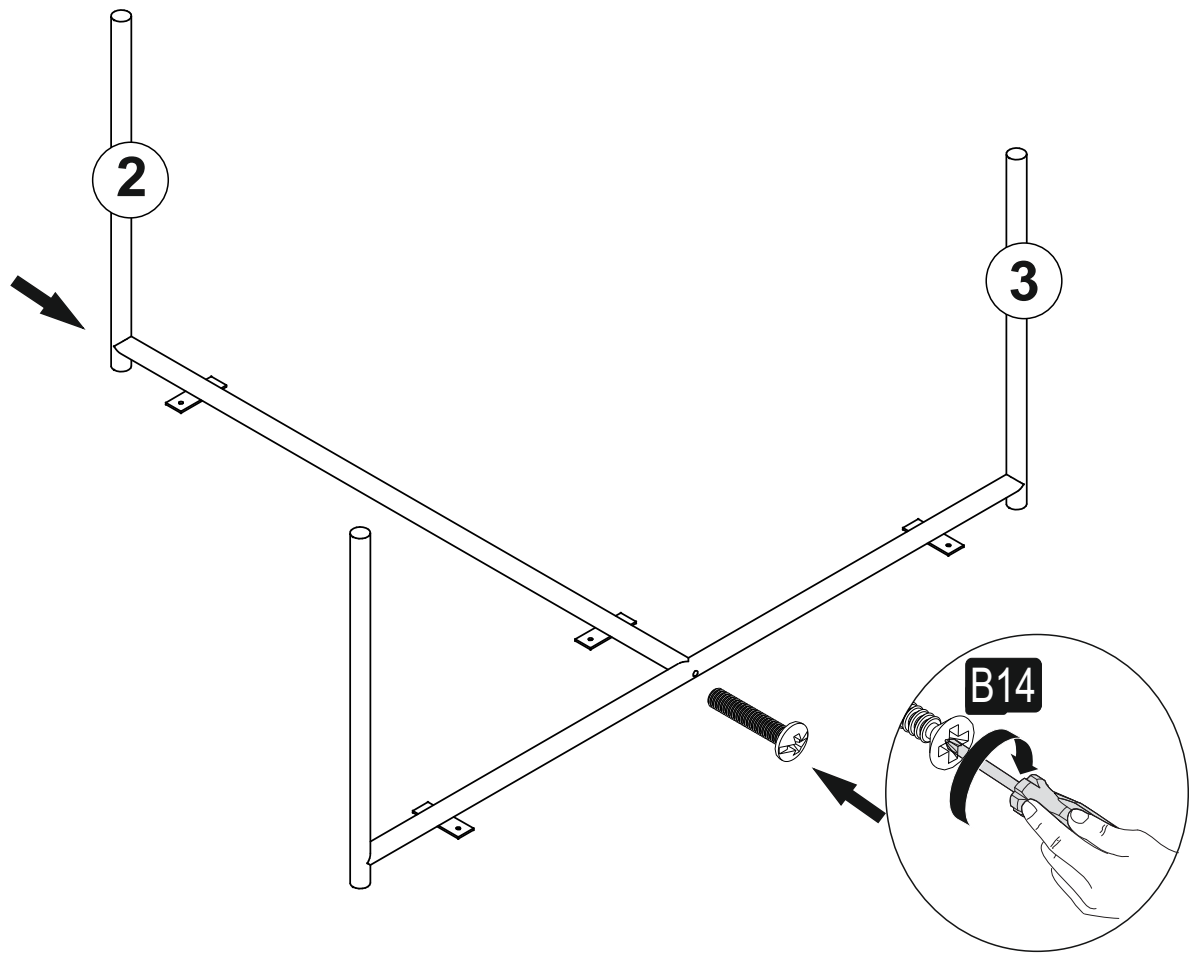

SEZNAM PŘÍSLUŠENSTVÍ ZOZNAM PRÍSLUŠENSTVA

A18	3,5x18	B14	MRTK VD
			
8x		SYH 6x35	1x

.01	1	882	875	18
-----	---	-----	-----	----

NÁHLED/NÁHL'AD

1

2

Dovozce/Dovozca: SCONTO Nábytek, s.r.o., Jeremiášova
947/16, Praha 5/SCONTO Nábytok s.r.o., Nová 10/8144,
Trnava