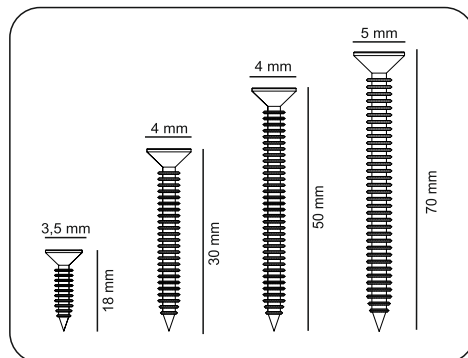

Konferenční stolek INIGA

Konferenční stolík INIGA

MONTÁŽNÍ/MONTÁŽNY NÁVOD

Vážený zákazníku,

Naše výrobky pečlivě vybíráme a navrhujeme pro naše zákazníky. Přejeme si, aby naše výrobky zákazníky těšili. Výrobek, který jste si právě zakoupili, byl podroben před odesláním nejruznějším testům a kontrolám. Před začátkem montáže zkontrolujte všechny komponenty a příslušenství podle přiloženého seznamu. Pokud je jste zakoupili více než jeden výrobek, ujistěte se, že jste dokončili první produkt, a teprve poté začněte s dalším. Ujistěte se, že jste vybrali správně očíslovaný díl a použijte konkrétní konektor k sestavení. Nedoporučujeme žádné úpravy nebo otočení při montáži. Pečlivě se řiďte návodem k použití. Nábytkové díly putují několika výrobními procesy. Během nich může zůstat na dílech malé množství prachu. Před montáží díly očistěte pomocí hadříku, abyste získali co nejlepší výsledek. Přestože jsou všechny výrobky pečlivě připravovány, může se stát, že dojde k poškození. V montážním návodu zkontrolujte poškozený díl, zaznamenejte číslo dílu a neváhejte nás kontaktovat. Nepoužívejte nábytek k jiným účelům, než ke kterým je určen. Pokud byste chtěli nábytek používat nestandardně nebo byste ho chtěli upravit kontaktujte nás pro více informací. Nevystavujte prosím nábytek nadměrnému teplu, chladu a vlhkosti, protože by to mohlo mít negativní vliv na výrobek.

SEZNAM PŘÍSLUŠENSTVÍ ZOZNAM PRÍSLUŠENSTVA

A18	3,5x18	B14	MRTK VD
			
8x		SYH 6x35	1x

.01	1	882	875	18
-----	---	-----	-----	----

NÁHLED/NÁHL'AD

1

2

Dovozce/Dovozca: SCONTO Nábytek, s.r.o., Jeremiášova
947/16, Praha 5/SCONTO Nábytok s.r.o., Nová 10/8144,
Trnava