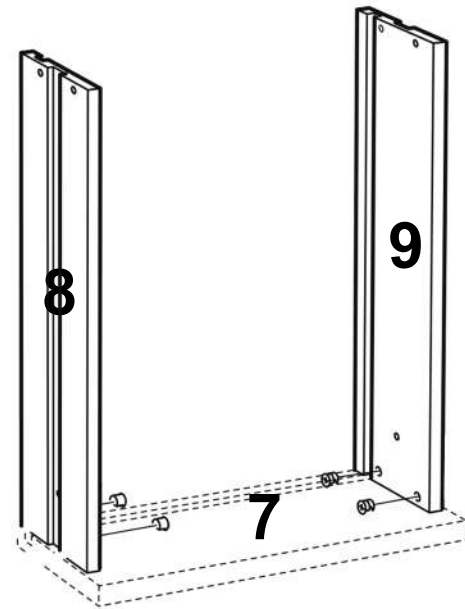

B0510

x4

B0511

x4