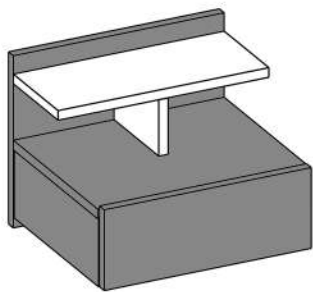

B0502

x6

B0503

x6

B0504

x6

B0501

x6