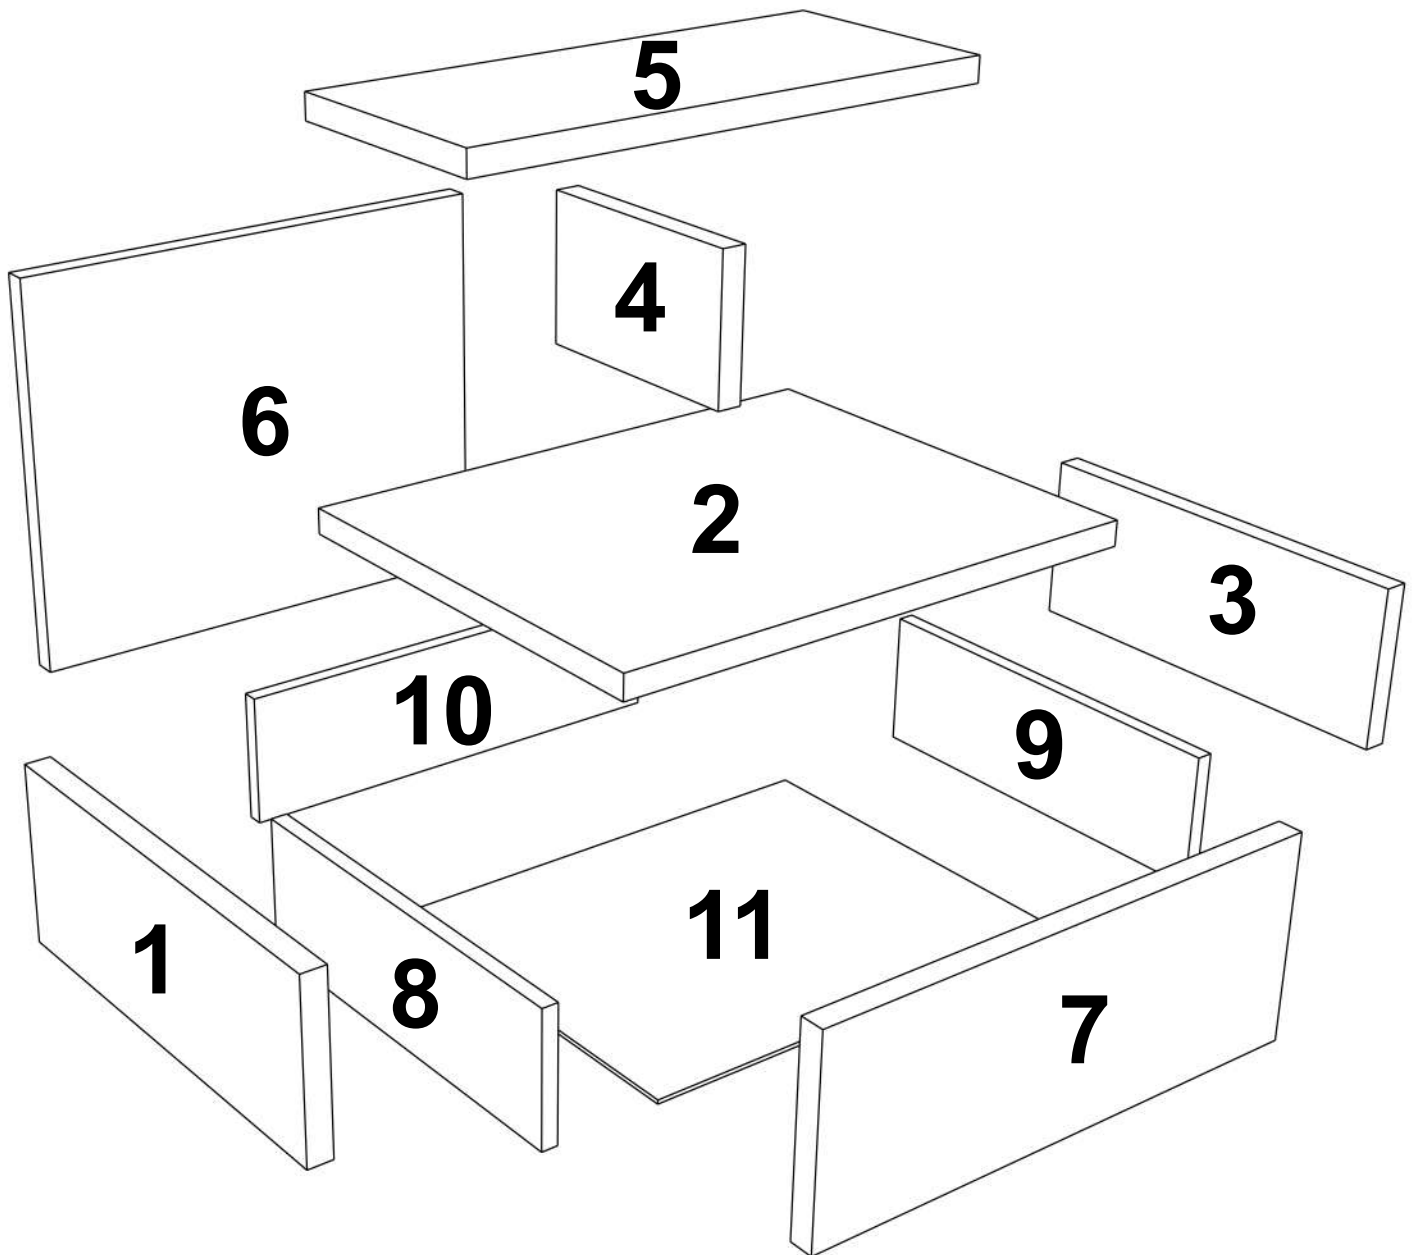

Noční stolek LV28

Nočný stolík LV28

1  B0501 x6	1  B0502 x6	1  B0503 x10	1  B0504 x6	2  B0301 x4
2  B0304 x8	2  B0511 x4	2  B0510 x4	P  B0906 x2	2  B0328 x2
2  B0317 x2	2  B0306 x2			

B0304

x2

B0510

x4

B0511

x4

B0906

x2

B0304

x4

B0301

x4

B0328