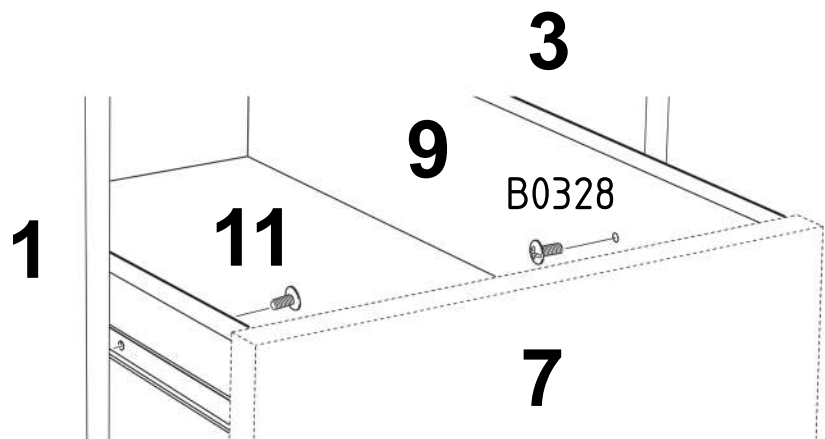

B0906

x2

B0304

x4

B0301

x4

B0328

x2