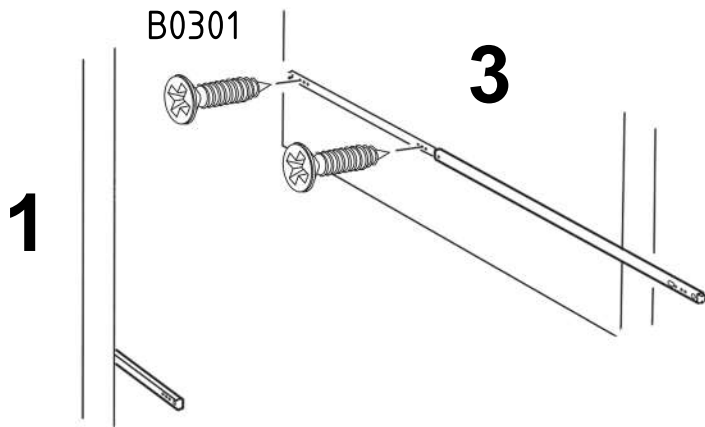

B0906

x2

B0304

x4

B0301

x4

B0328

x2