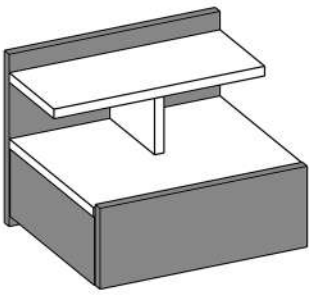

Noční stolek LV28

Nočný stolík LV28

1  B0501 x6	1  B0502 x6	1  B0503 x10	1  B0504 x6	2  B0301 x4
2  B0304 x8	2  B0511 x4	2  B0510 x4	P  B0906 x2	2  B0328 x2
2  B0317 x2	2  B0306 x2			

B0304

x2

B0510

x4

B0511

x4

B0906

x2

B0304

x4

B0301

x4

B0328