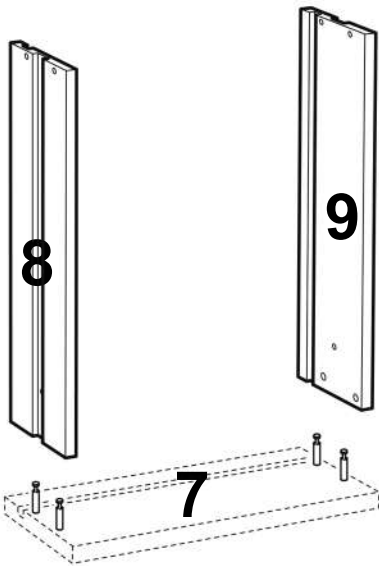

Noční stolek LV28

Nočný stolík LV28

1  B0501 x6	1  B0502 x6	1  B0503 x10	1  B0504 x6	2  B0301 x4
2  B0304 x8	2  B0511 x4	2  B0510 x4	P  B0906 x2	2  B0328 x2
2  B0317 x2	2  B0306 x2			

B0304

x2

B0510

x4

B0511

x4

B0906

x2

B0304

x4

B0301

x4

B0328