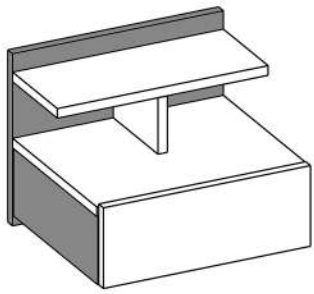

Noční stolek LV28

Nočný stolík LV28

1  B0501 x6	1  B0502 x6	1  B0503 x10	1  B0504 x6	2  B0301 x4
2  B0304 x8	2  B0511 x4	2  B0510 x4	P  B0906 x2	2  B0328 x2
2  B0317 x2	2  B0306 x2			

B0304

x2

B0510

x4

B0511