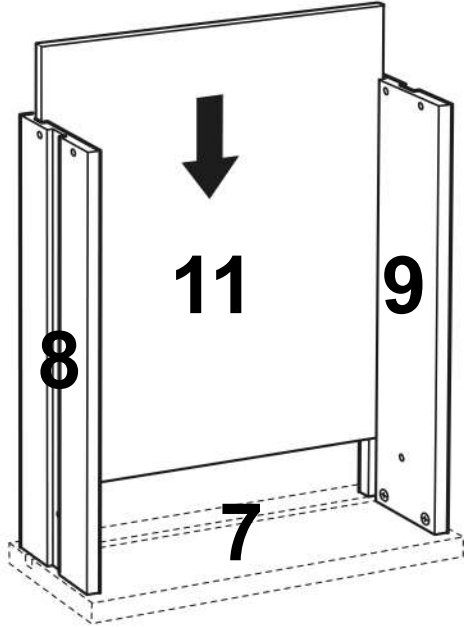

B0906

x2

B0304

x4

B0301

x4

B0328

x2