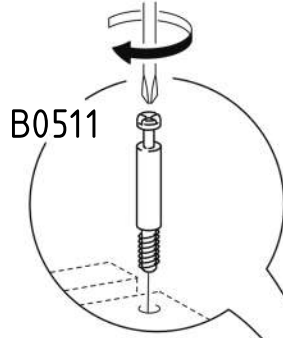

Noční stolek LV28

Nočný stolík LV28

1  B0501 x6	1  B0502 x6	1  B0503 x10	1  B0504 x6	2  B0301 x4
2  B0304 x8	2  B0511 x4	2  B0510 x4	P  B0906 x2	2  B0328 x2
2  B0317 x2	2  B0306 x2			

B0304

x2

B0510

x4

B0511

x4

B0906

x2

B0304

x4

B0301

x4

B0328