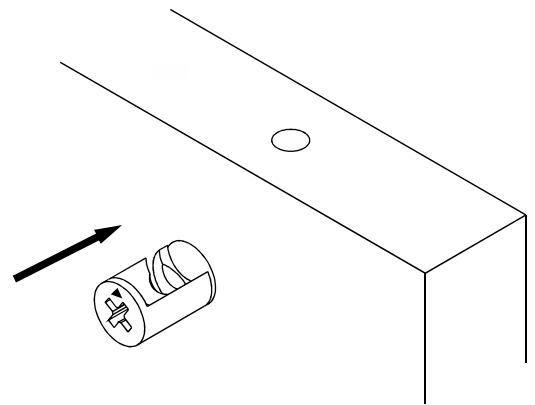

POZOR!!

Hlavním spojovacím materiálem pro tyto produkty je spojovací kování Minifix.
Před zahájením montáže zkontrolujte níže uvedené výkresy.

Hlavným spojovacím materiálom pre tieto produkty je spojovacie kovanie Minifix. Pred zahájením montáže skontrolujte nižšie uvedené výkresy.

SEZNAM PŘÍSLUŠENSTVÍ/ZOZNAM PRÍSLUŠENSTVA

A44 YHB VD 4x35 8x	V27 YSB MVD SYH 6x30 6x			

Náhled/Náhľad

.01	1	400	350	18
.02	2	632	396	20
.03	2	306	20	20
.04	1	306	20	20