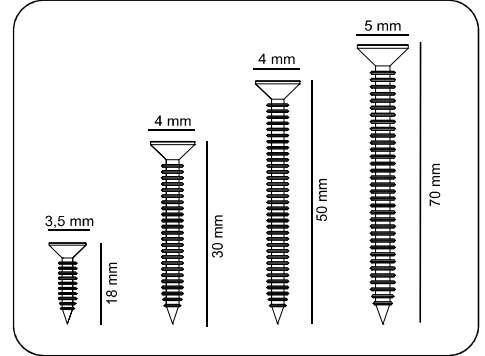

Přístavný stolek DAVIN

Přístavný stolík DAVIN

DORE - 08491-

Vážený zákazníku,
Naše výrobky pečlivě vybíráme a navrhujeme pro naše zákazníky, Přejeme si, aby naše výrobky zákazníky těšili. Výrobek, který jste si právě zakoupili, byl podroben před odesláním nejrůznějším testům a kontrolám. Před začátkem montáže zkontrolujte všechny komponenty a příslušenství podle přiloženého seznamu. Pokud je jste zakoupili více než jeden výrobek, ujistěte se, že jste dokončili první produkt, a teprve poté začněte s dalším. Ujistěte se, že jste vybrali správně očíslovaný díl a použijte konkrétní konektor k sestavení.

SEZNAM PŘÍSLUŠENSTVÍ/ZOZNAM PRÍSLUŠENSTVA

| | | | | |
|--|--|--|--|--|
| A44 YHB VD  4x35 8x | V27 YSB MVD  SYH 6x30 6x | | | |
| | | | | |
| | | | | |

Náhled/Náhľad

| | | | | |
|-----|---|-----|-----|----|
| .01 | 1 | 400 | 350 | 18 |
| .02 | 2 | 632 | 396 | 20 |
| .03 | 2 | 306 | 20 | 20 |
| .04 | 1 | 306 | 20 | 20 |