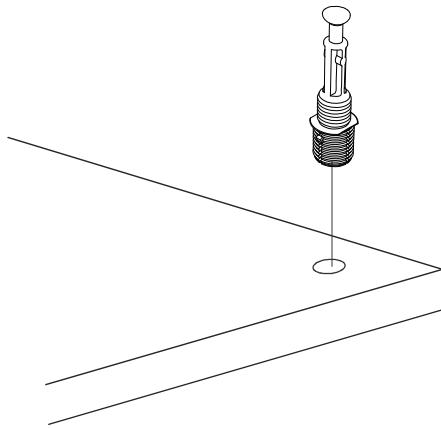

POZOR!!

Hlavním spojovacím materiálem pro tyto produkty je spojovací kování Minifix.
Před zahájením montáže zkontrolujte níže uvedené výkresy.

Hlavným spojovacím materiálom pre tieto produkty je spojovacie kovanie Minifix. Pred zahájením montáže skontrolujte nižšie uvedené výkresy.

SEZNAM PŘÍSLUŠENSTVÍ/ZOZNAM PRÍSLUŠENSTVA

A44 YHB VD 4x35 8x	V27 YSB MVD SYH 6x30 6x			

Náhled/Náhľad

.01	1	400	350	18
.02	2	632	396	20
.03	2	306	20	20
.04	1	306	20	20