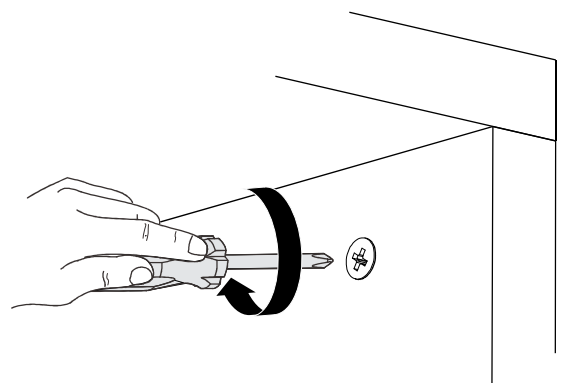

POZOR!!

Hlavním spojovacím materiálem pro tyto produkty je spojovací kování Minifix.
Před zahájením montáže zkontrolujte níže uvedené výkresy.

Hlavným spojovacím materiálom pre tieto produkty je spojovacie kovanie Minifix. Pred zahájením montáže skontrolujte nižšie uvedené výkresy.

SEZNAM PŘÍSLUŠENSTVÍ/ZOZNAM PRÍSLUŠENSTVA

A44 YHB VD 4x35 8x	V27 YSB MVD SYH 6x30 6x			

Náhled/Náhľad

.01	1	400	350	18
.02	2	632	396	20
.03	2	306	20	20
.04	1	306	20	20