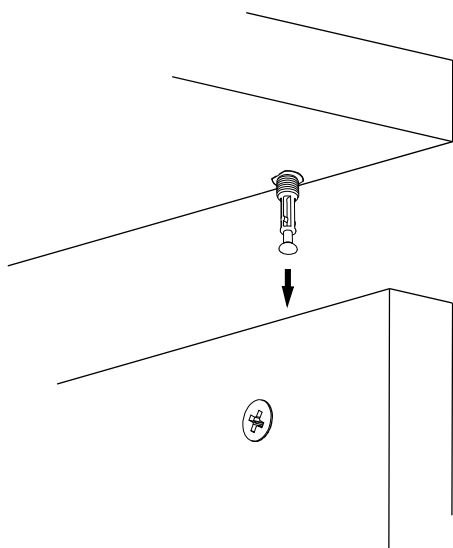

POZOR!!

Hlavním spojovacím materiálem pro tyto produkty je spojovací kování Minifix.
Před zahájením montáže zkontrolujte níže uvedené výkresy.

Hlavným spojovacím materiálom pre tieto produkty je spojovacie kovanie Minifix. Pred zahájením montáže skontrolujte nižšie uvedené výkresy.

SEZNAM PŘÍSLUŠENSTVÍ/ZOZNAM PRÍSLUŠENSTVA

A44 YHB VD 4x35 8x	V27 YSB MVD SYH 6x30 6x			

Náhled/Náhľad

.01	1	400	350	18
.02	2	632	396	20
.03	2	306	20	20
.04	1	306	20	20