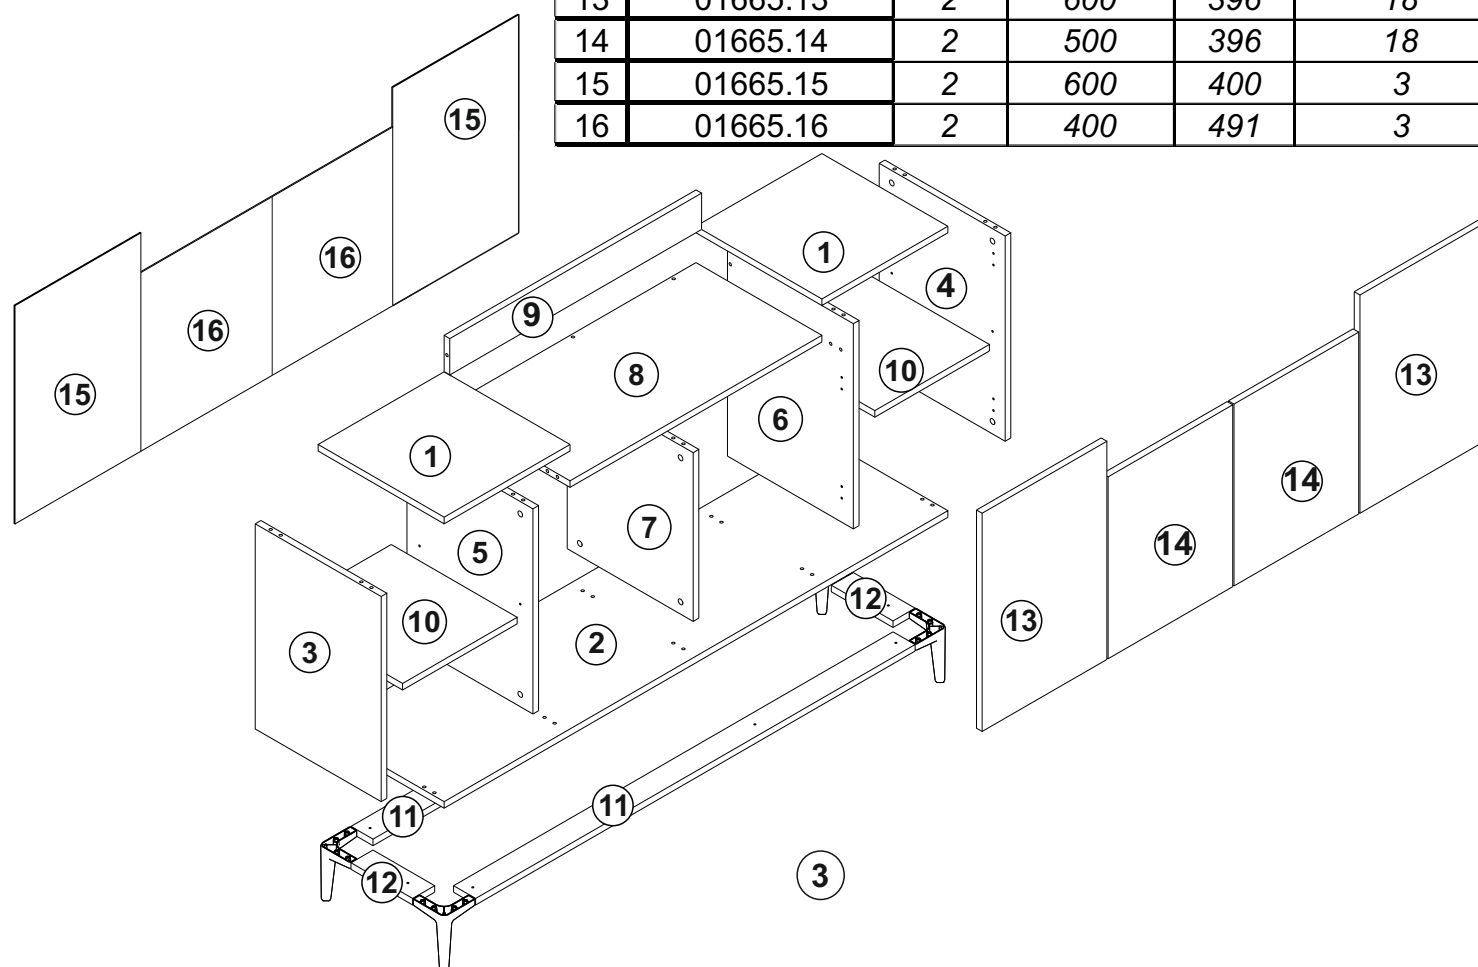

Náhled/Náhľad

Čís.	Kód dílu/dielu	Ks	Délka/dĺžka	šířka/šířka	tloušťka/hrúbka
1	01665.01	2	400	400	18
2	01665.02	1	1600	400	18
3	01665.03	1	564	400	18
4	01665.04	1	564	400	18
5	01665.05	1	564	400	18
6	01665.06	1	564	400	18
7	01665.07	1	464	400	18
8	01665.08	1	800	400	18
9	01665.09	1	800	100	18
10	01665.10	2	364	400	18
11	01665.11	2	1398	70	18
12	01665.12	2	198	70	18
13	01665.13	2	600	396	18
14	01665.14	2	500	396	18
15	01665.15	2	600	400	3
16	01665.16	2	400	491	3