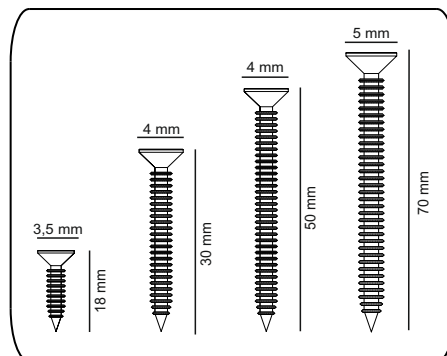

UPOZORNĚNÍ/UPOZORNENIE !!

Hlavním spojovacím materiálem pro tyto produkty je spojovací kování Minifix.
Před zahájením montáže zkontrolujte níže uvedené výkresy.

*Hlavným spojovacím materiálom pre tieto produkty je spojovacie kovanie Minifix.
Pred zahájením montáže skontrolujte nižšie uvedené výkresy.*