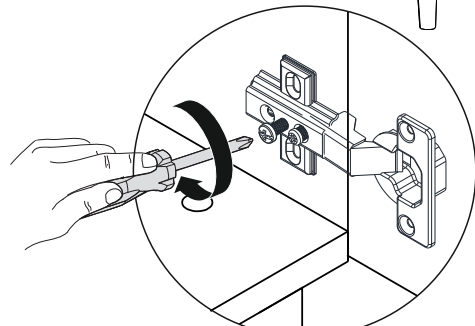

7

8

7

Dovozce/
Dovozca:
SCONTO
Nábytek, s.r.o.,
Jeremiášova
947/16, Praha 5/
SCONTO
Nábytek s.r.o.,
Nová 10/8144,
Trnava