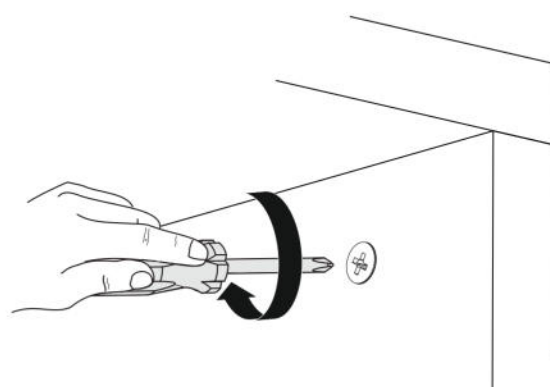

UPOZORNĚNÍ/UPOZORNENIE!!

Hlavním spojovacím materiálem pro tyto produkty je spojovací kování Minifix. Před zahájením montáže zkontrolujte níže uvedené výkresy.

Hlavným spojovacím materiálom pre tieto produkty je spojovacie kovanie Minifix. Pred zahájením montáže skontrolujte nižšie uvedené výkresy.