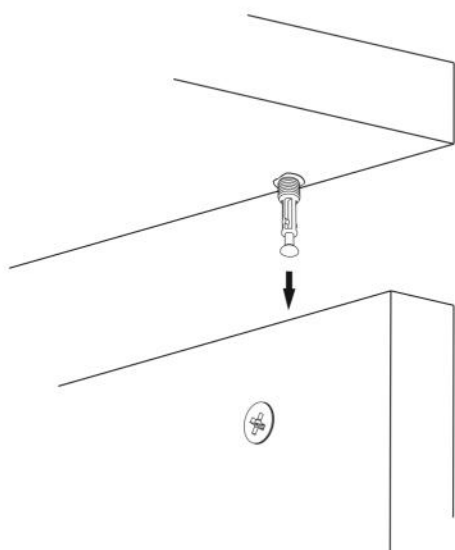

UPOZORNĚNÍ/UPOZORNENIE!!

Hlavním spojovacím materiálem pro tyto produkty je spojovací kování Minifix. Před zahájením montáže zkontrolujte níže uvedené výkresy.

Hlavným spojovacím materiálom pre tieto produkty je spojovacie kovanie Minifix. Pred zahájením montáže skontrolujte nižšie uvedené výkresy.