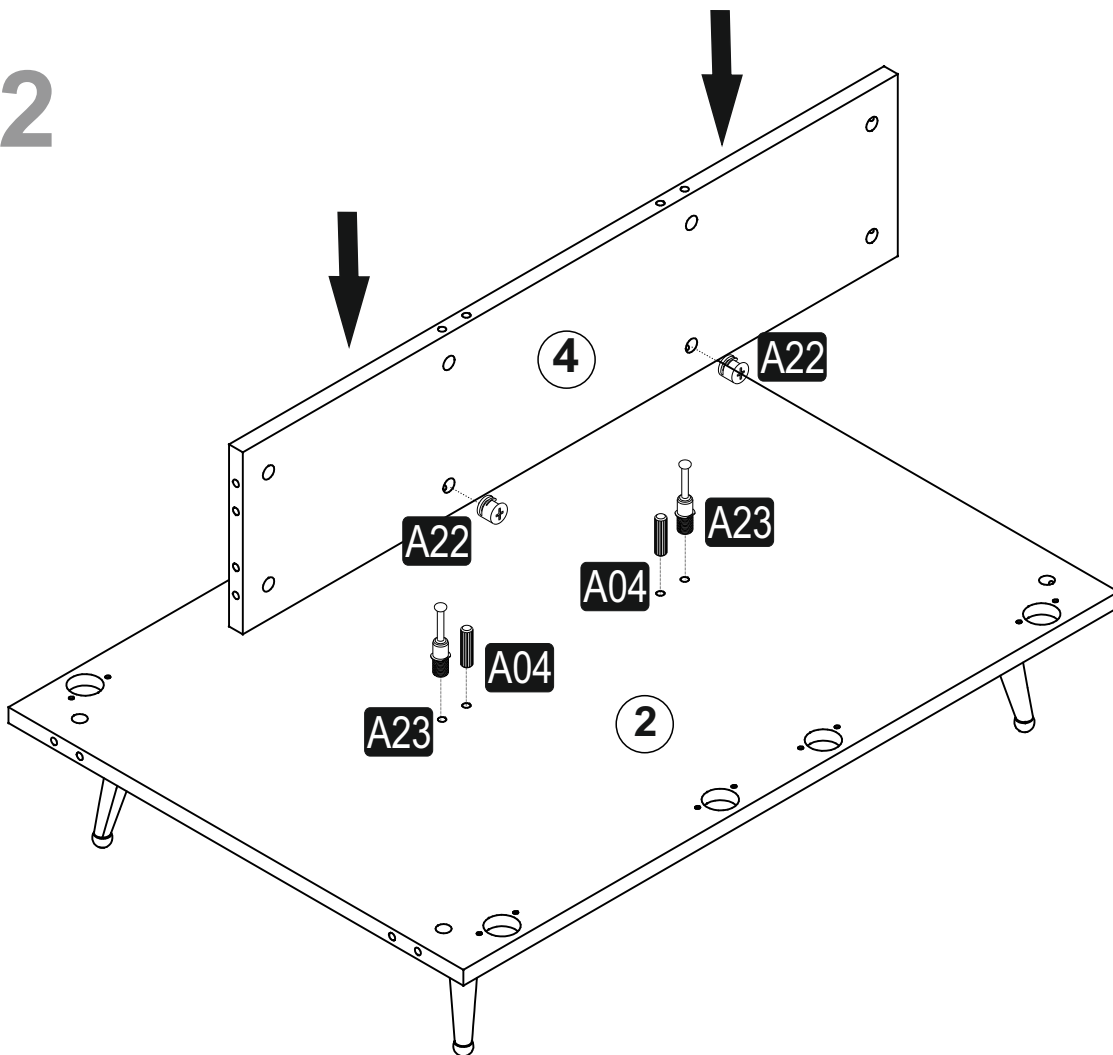

Seznam příslušenství/Zoznam príslušenstva

A23 Minifix M8  8x34 16x	A22 Minifix G18  15x14 16x	A04 PLSTK KVLY  8x30 16x	A18 YHB VD  3,5x18 48x	C02 SDM  8x
C06 SD MA  8x	V60 AYK Gold 14cm  4x	A06 BEYAZ 18 mm  16x		

Náhled/Náhľad

.01	1	864	600	18
.02	1	864	600	18
.03	2	600	250	18
.04	1	864	208	18
.05	2	446	250	18
.06	2	446	250	18

1

2

3

4

5

6