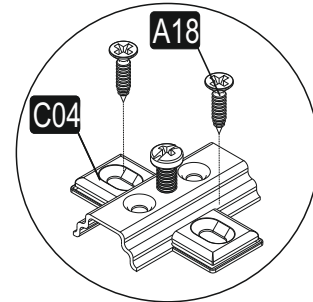

Seznam příslušenství/Zoznam príslušenstva

A23 Minifix M8  8x34 16x	A22 Minifix G18  15x14 16x	A04 PLSTK KVLY  8x30 16x	A18 YHB VD  3,5x18 48x	C02 SDM  8x
C06 SD MA  8x	V60 AYK Gold 14cm  4x	A06 BEYAZ 18 mm  16x		

Náhled/Náhľad

.01	1	864	600	18
.02	1	864	600	18
.03	2	600	250	18
.04	1	864	208	18
.05	2	446	250	18
.06	2	446	250	18

1

2

3

4

5

6