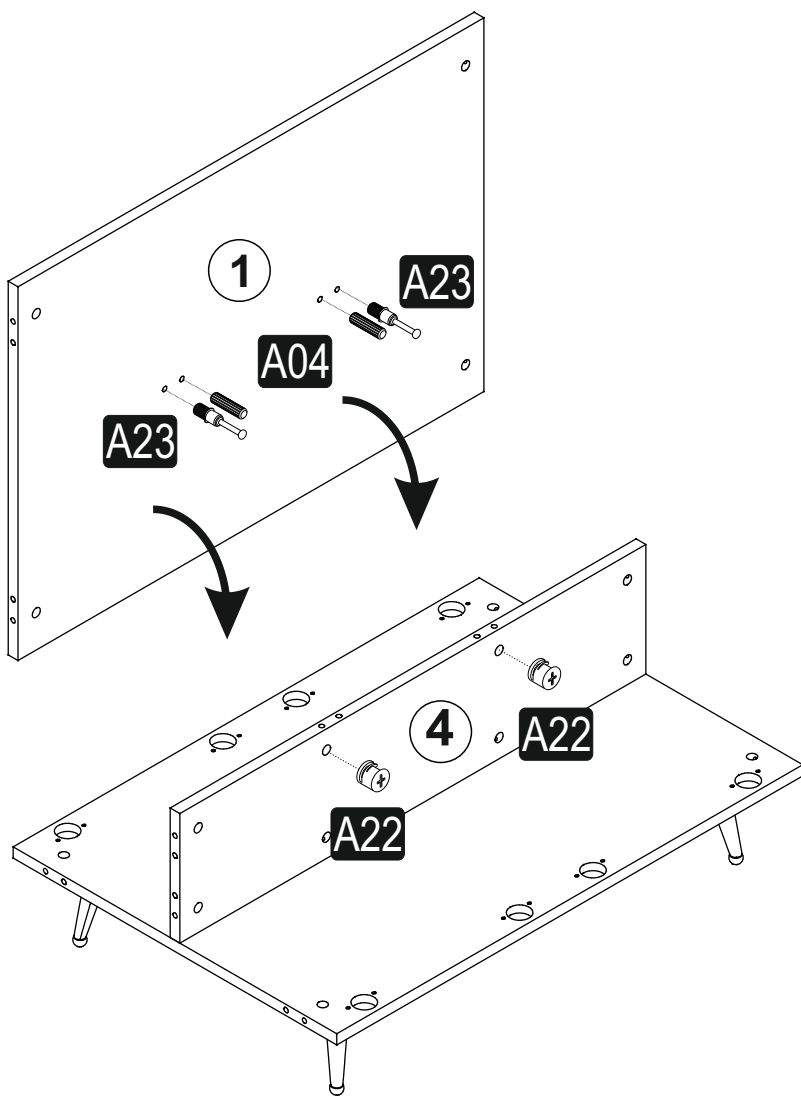

Seznam příslušenství/Zoznam príslušenstva

A23 Minifix M8  8x34 16x	A22 Minifix G18  15x14 16x	A04 PLSTK KVLY  8x30 16x	A18 YHB VD  3,5x18 48x	C02 SDM  8x
C06 SD MA  8x	V60 AYK Gold 14cm  4x	A06 BEYAZ 18 mm  16x		

Náhled/Náhľad

.01	1	864	600	18
.02	1	864	600	18
.03	2	600	250	18
.04	1	864	208	18
.05	2	446	250	18
.06	2	446	250	18

1

2

3

4

5

6