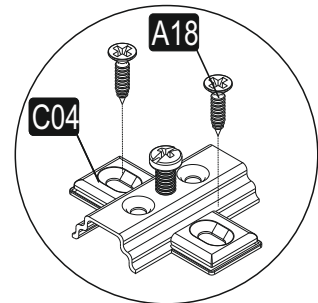

Seznam příslušenství/Zoznam príslušenstva

A23 Minifix M8  8x34 16x	A22 Minifix G18  15x14 16x	A04 PLSTK KVLY  8x30 16x	A18 YHB VD  3,5x18 48x	C02 SDM  8x
C06 SD MA  8x	V60 AYK Gold 14cm  4x	A06 BEYAZ 18 mm  16x		

Náhled/Náhľad

.01	1	864	600	18
.02	1	864	600	18
.03	2	600	250	18
.04	1	864	208	18
.05	2	446	250	18
.06	2	446	250	18

1

2

3

4

5

6