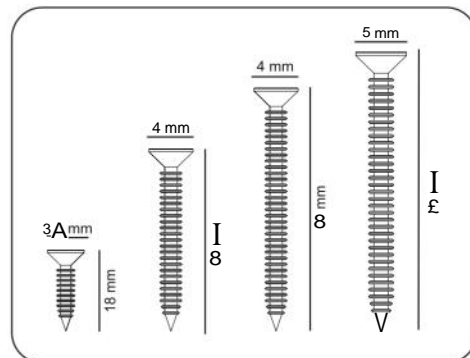

UPOZORNĚNÍ/UPOZORNENIE!!

Hlavním spojovacím materiálem pro tyto produkty je spojovací kování Minifix. Před zahájením montáže zkontrolujte níže uvedené výkresy.

Hlavným spojovacím materiálom pre tieto produkty je spojovacie kovanie Minifix. Pred zahájením montáže skontrolujte nižšie uvedené výkresy.