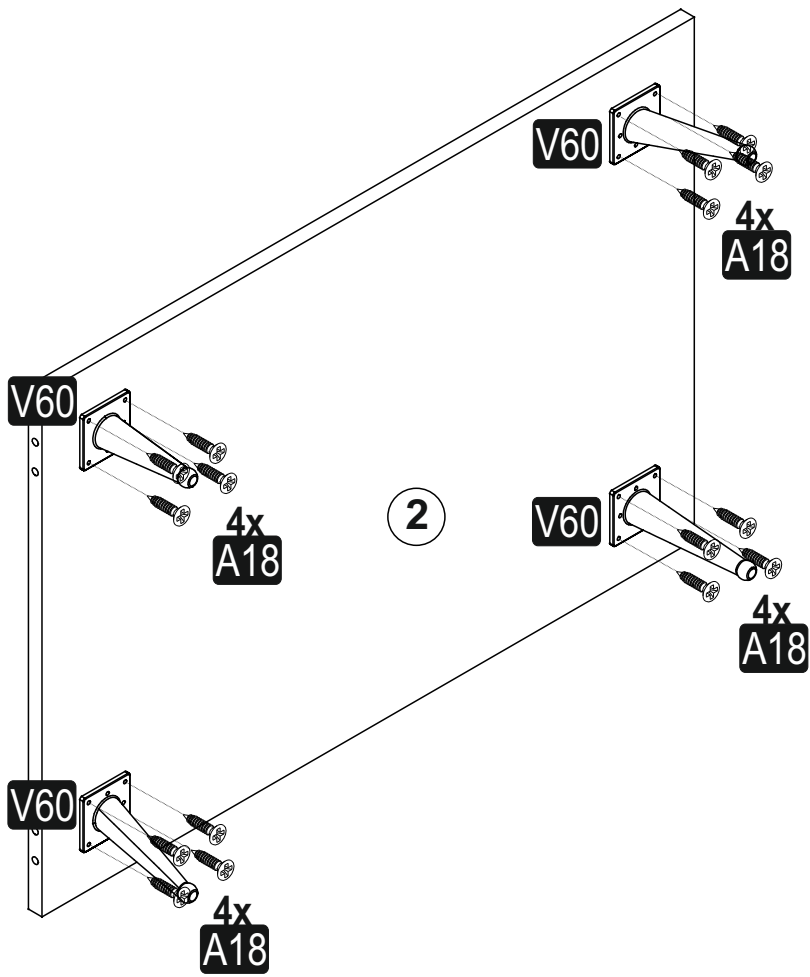

Seznam příslušenství/Zoznam príslušenstva

A23 Minifix M8  8x34 16x	A22 Minifix G18  15x14 16x	A04 PLSTK KVLY  8x30 16x	A18 YHB VD  3,5x18 48x	C02 SDM  8x
C06 SD MA  8x	V60 AYK Gold 14cm  4x	A06 BEYAZ 18 mm  16x		

Náhled/Náhľad

.01	1	864	600	18
.02	1	864	600	18
.03	2	600	250	18
.04	1	864	208	18
.05	2	446	250	18
.06	2	446	250	18

1

2

3

4

5

6