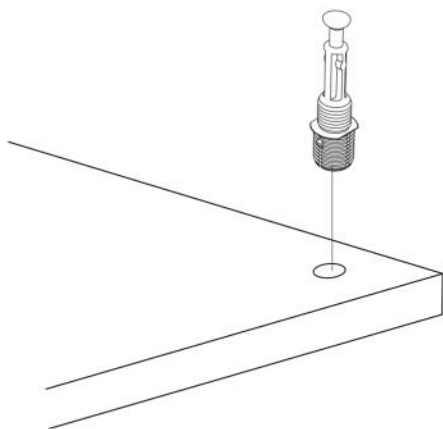

UPOZORNĚNÍ/UPOZORNENIE!!

Hlavním spojovacím materiálem pro tyto produkty je spojovací kování Minifix. Před zahájením montáže zkontrolujte níže uvedené výkresy.

Hlavným spojovacím materiálom pre tieto produkty je spojovacie kovanie Minifix. Pred zahájením montáže skontrolujte nižšie uvedené výkresy.