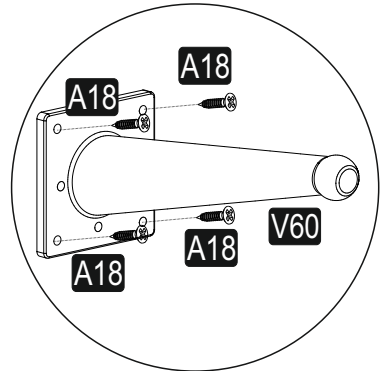

Seznam příslušenství/Zoznam príslušenstva

A23 Minifix M8  8x34 16x	A22 Minifix G18  15x14 16x	A04 PLSTK KVLY  8x30 16x	A18 YHB VD  3,5x18 48x	C02 SDM  8x
C06 SD MA  8x	V60 AYK Gold 14cm  4x	A06 BEYAZ 18 mm  16x		

Náhled/Náhľad

.01	1	864	600	18
.02	1	864	600	18
.03	2	600	250	18
.04	1	864	208	18
.05	2	446	250	18
.06	2	446	250	18

1

2

3

4

5

6