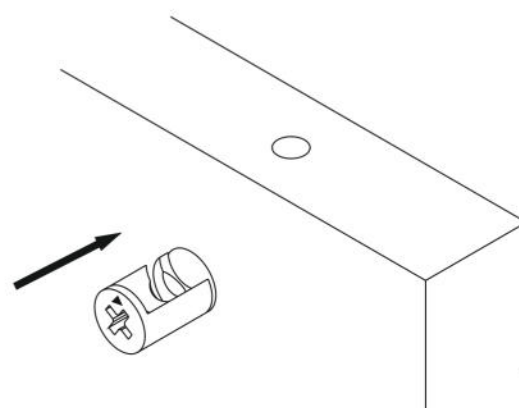

UPOZORNĚNÍ/UPOZORNENIE!!

Hlavním spojovacím materiálem pro tyto produkty je spojovací kování Minifix. Před zahájením montáže zkontrolujte níže uvedené výkresy.

Hlavným spojovacím materiálom pre tieto produkty je spojovacie kovanie Minifix. Pred zahájením montáže skontrolujte nižšie uvedené výkresy.