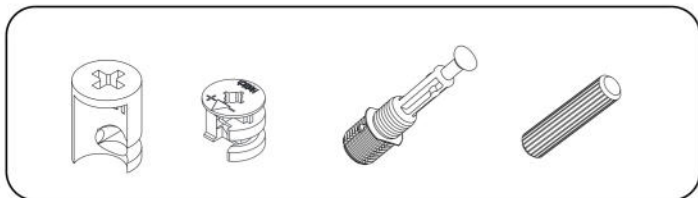

UPOZORNĚNÍ/UPOZORNENIE!!

Hlavním spojovacím materiálem pro tyto produkty je spojovací kování Minifix. Před zahájením montáže zkontrolujte níže uvedené výkresy.

Hlavným spojovacím materiálom pre tieto produkty je spojovacie kovanie Minifix. Pred zahájením montáže skontrolujte nižšie uvedené výkresy.