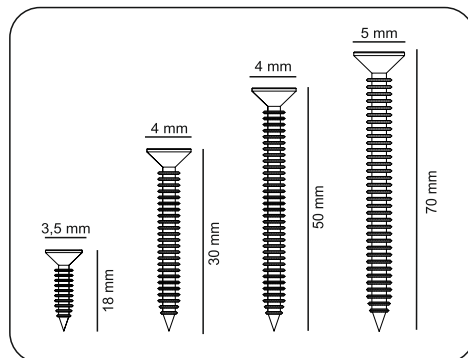

Starostlivo sa riadte návodom na použitie.

Nábytkové diely putujú niekoľkými výrobnými procesmi. Počas nich môže zostať na dieloch malé množstvo prachu. Pred montážou diely očistite pomocou handričky, aby ste získali čo najlepší výsledok.

# SEZNAM PŘÍSLUŠENSTVÍ/ZOZNAM PRÍSLUŠENSTVA

<b>A18</b>	3,5x18	<b>B14</b>	MTRK VD
	<b>16x</b>		<b>4x</b>
	SYH 6x35		

*Náhled/Náhlad*

02356.01	1	900	600	18
02356.02	1	680	450	18

1

2