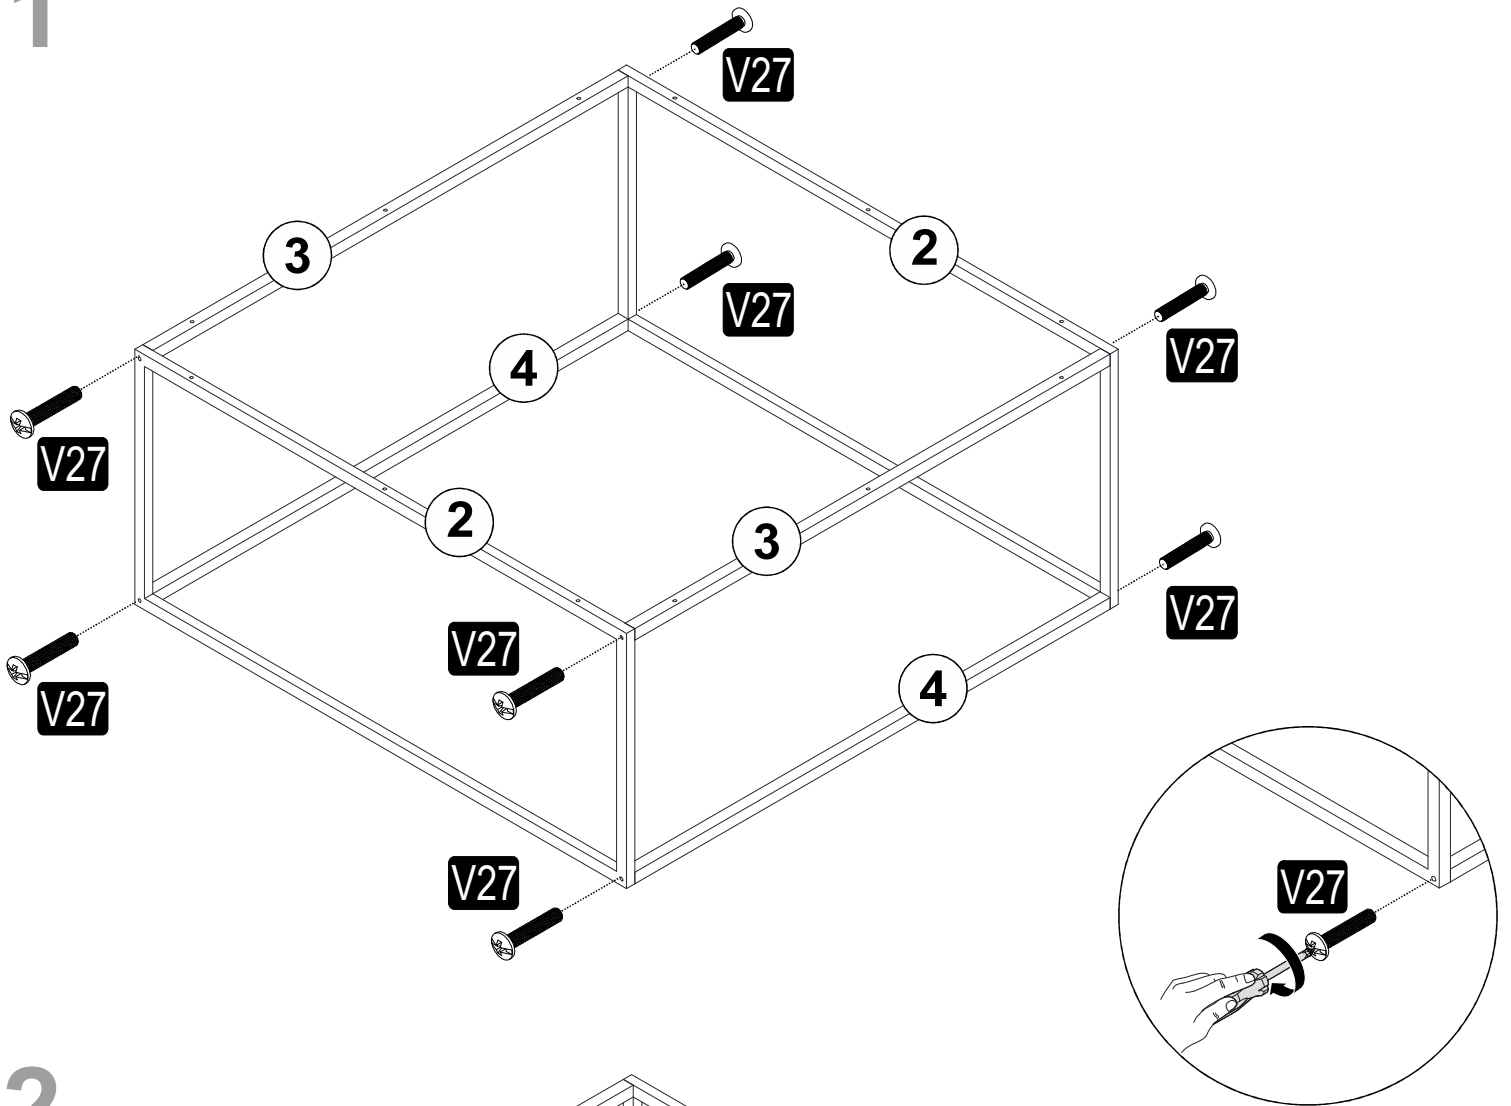

SEZNAM PŘÍSLUŠENSTVÍ/ZOZNAM PRÍŠLUŠENSTVA

DORE

A41 YHB VD  4x30 12x	V27 YSB MVD  SYH 6x30 8x			

NÁHLED/NÁHLAD

.01	1	900	900	18
.02	2	896	402	15
.03	2	866	15	15
.04	2	866	15	15

1

2