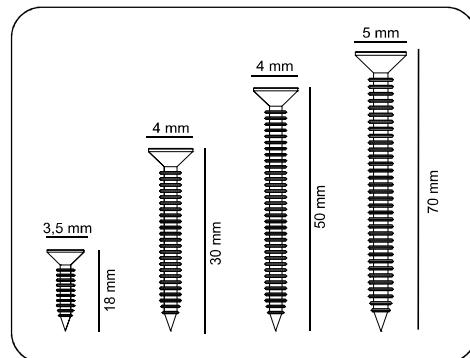

SEZNAM PŘÍSLUŠENSTVÍ/ZOZNAM PRÍŠLUŠENSTVA

DORE

A41 YHB VD  4x30 12x	V27 YSB MVD  SYH 6x30 8x			

NÁHLED/NÁHLAD

.01	1	900	900	18
.02	2	896	402	15
.03	2	866	15	15
.04	2	866	15	15

1

2