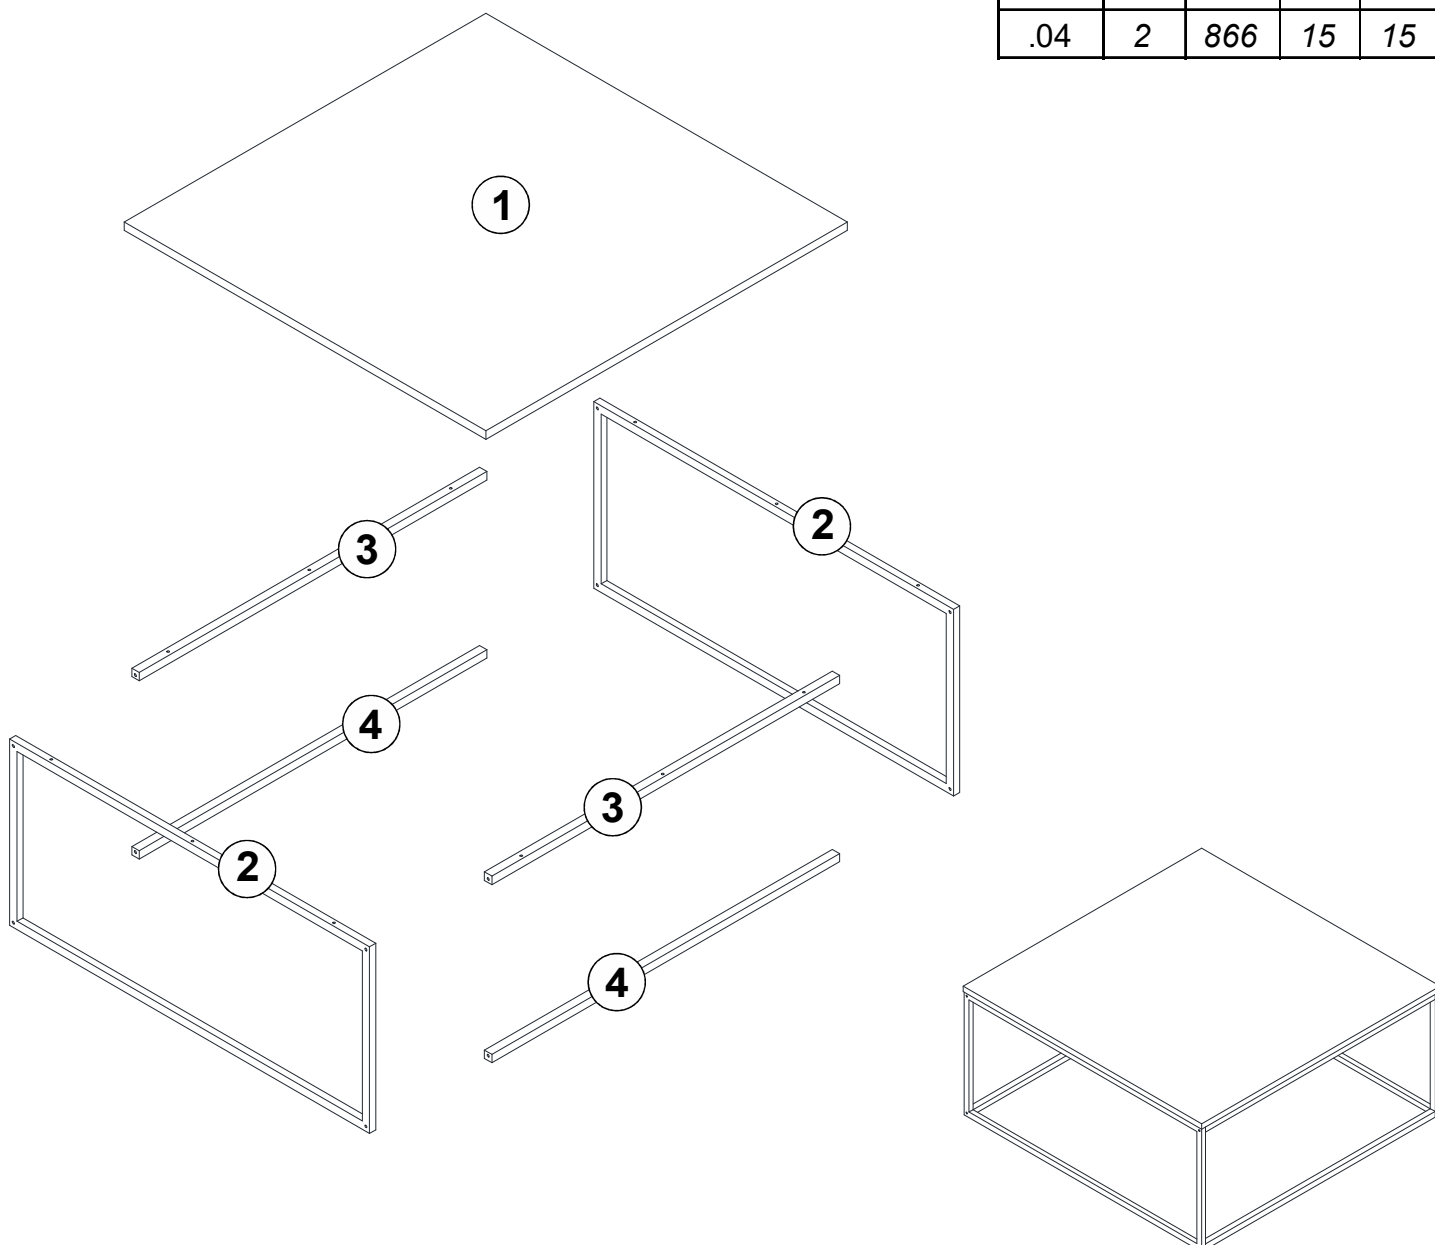

SEZNAM PŘÍSLUŠENSTVÍ/ZOZNAM PRÍŠLUŠENSTVA

DORE

A41 YHB VD  4x30 12x	V27 YSB MVD  SYH 6x30 8x			

NÁHLED/NÁHLAD

.01	1	900	900	18
.02	2	896	402	15
.03	2	866	15	15
.04	2	866	15	15

1

2