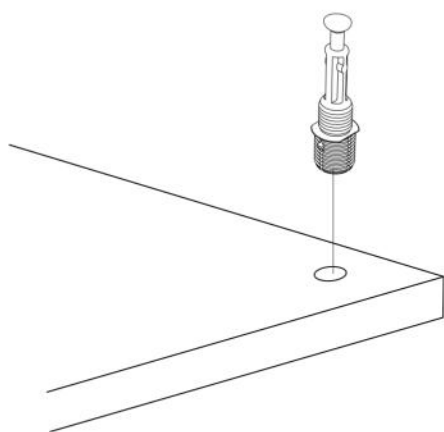

UPOZORNĚNÍ/UPOZORNENIE!!

Hlavním spojovacím materiálem pro tyto produkty je spojovací kování Minifix.
Před zahájením montáže zkontrolujte níže uvedené výkresy.

Hlavným spojovacím materiálom pre tieto produkty je spojovacie kovanie Minifix. Pred zahájením montáže skontrolujte nižšie uvedené výkresy.