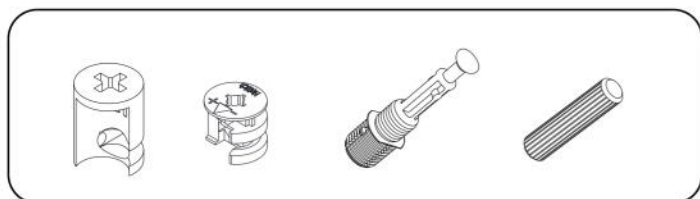

UPOZORNĚNÍ/UPOZORNENIE!!

Hlavním spojovacím materiálem pro tyto produkty je spojovací kování Minifix.
Před zahájením montáže zkontrolujte níže uvedené výkresy.

Hlavným spojovacím materiálom pre tieto produkty je spojovacie kovanie Minifix. Pred zahájením montáže skontrolujte nižšie uvedené výkresy.