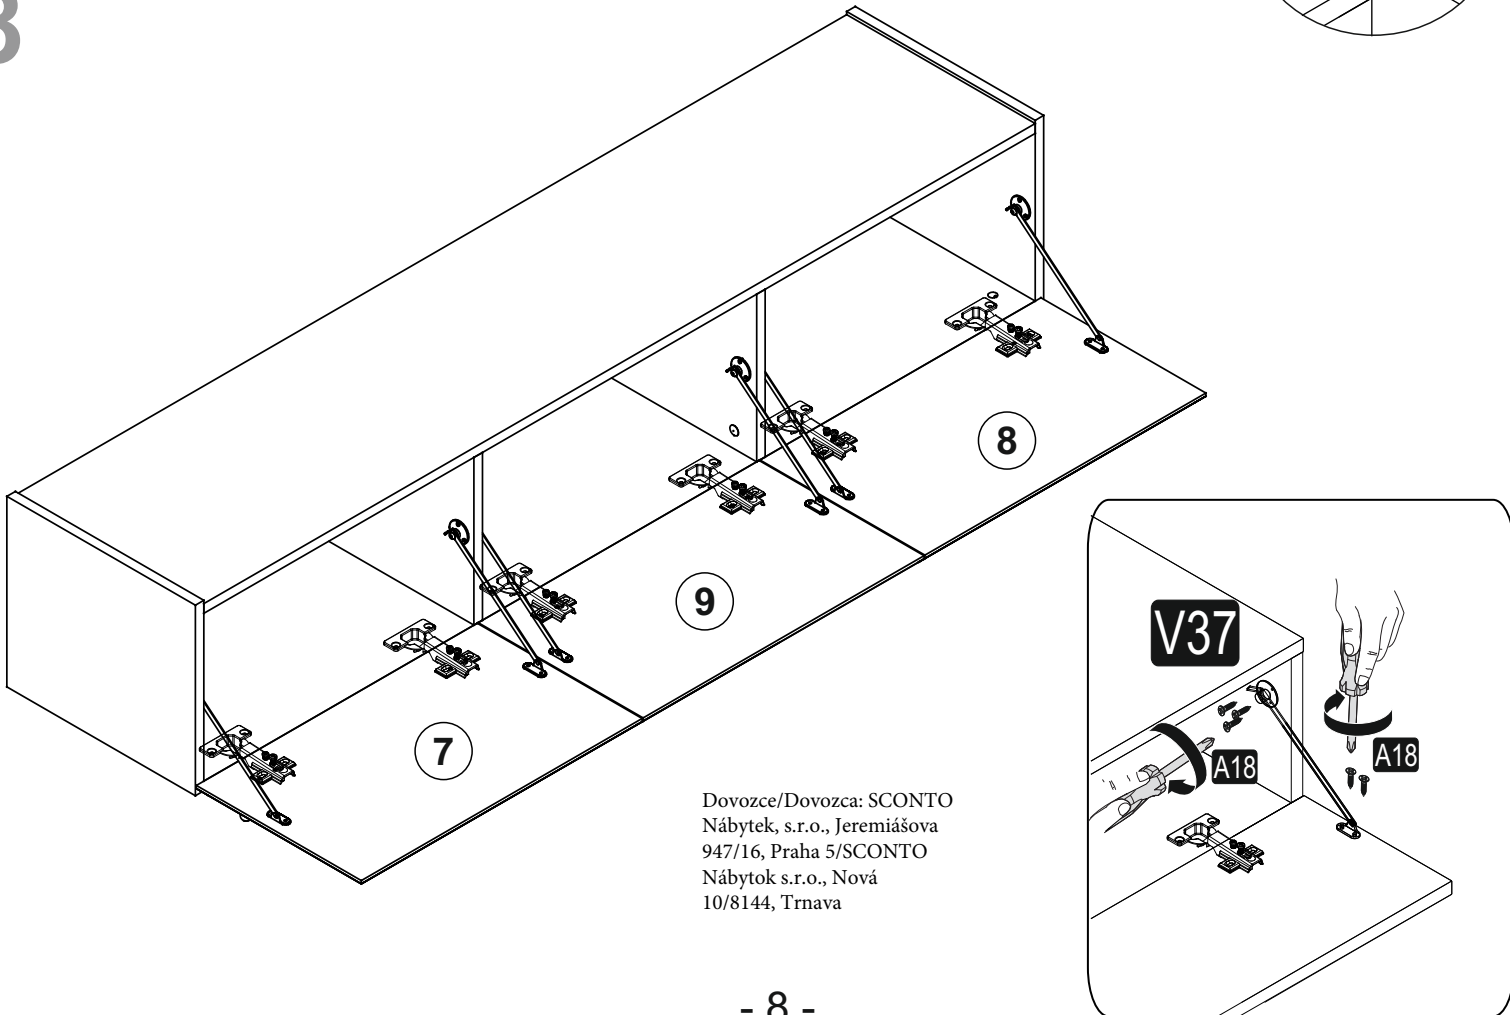

7

8

Dovozce/Dovozca: SCONTO
Nábytek, s.r.o., Jeremiášova
947/16, Praha 5/SCONTO
Nábytok s.r.o., Nová
10/8144, Trnava