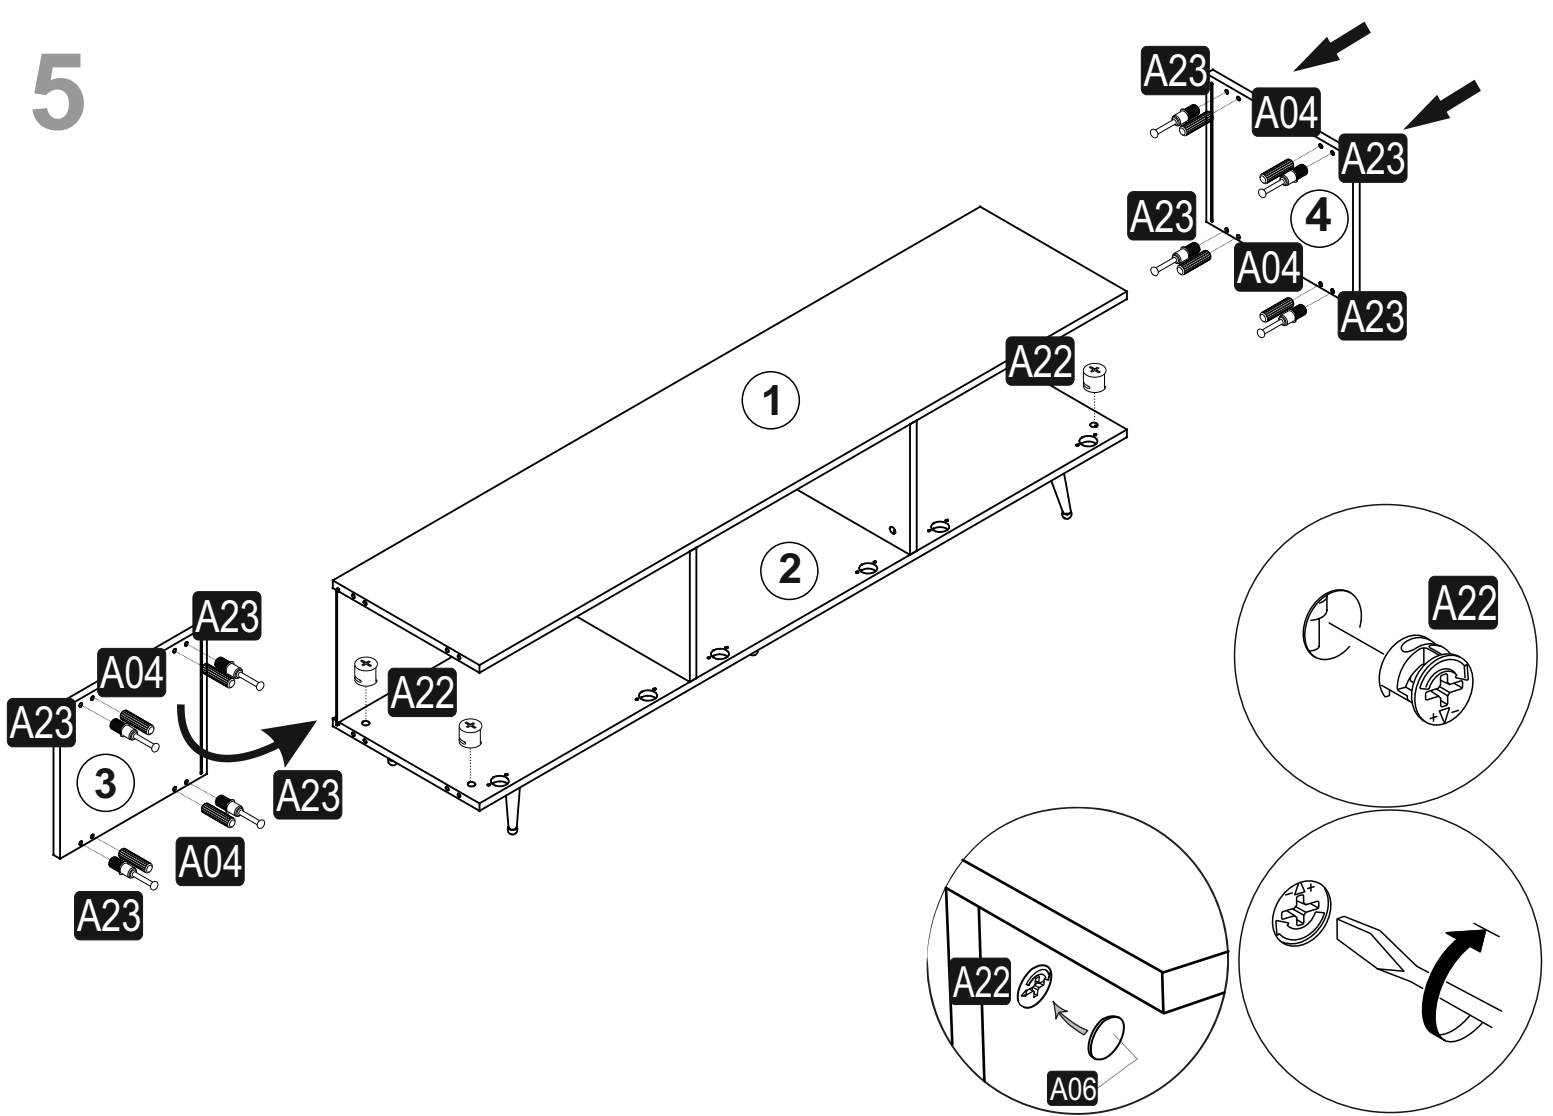

Hlavným spojovacím materiálom pre tieto produkty je spojovacie kovanie Minifix. Pred zahájením montáže skontrolujte nižšie uvedené výkresy.

SEZNAM PŘÍSLUŠENSTVÍ/ZOZNAM PRÍSLUŠENSTVA

A23 Minifix rozvírací táhlo roztváracie ťahlo 8x34 16x	A22 Minifix fixační šroub fixačná skrutka 15x14 16x	A04 Spojovací kolík 8x30 16x	A18 šroub/skrutka 3,5x18 94x	C02 Pant/pánt 6x
C06 Základna pantu/Základňa pántu 6x	A25 roh BYZ 20x	V60 noha Gold 14cm 5x	A06 18 mm Záslepka/Krytka 16x 16x	V37 DSR KPK 3 DLK 6x
0x	0x	0x	0x	0x

Náhled/Náhľad

.01	1	1764	400	18
.02	1	1764	400	18
.03	1	350	400	18
.04	1	350	400	18
.05	1	308	383	18
.06	1	308	383	18
.07	1	596	350	18
.08	1	596	350	18
.09	1	596	350	18
.10	1	1774	318	3

1

2

3

4

5

6