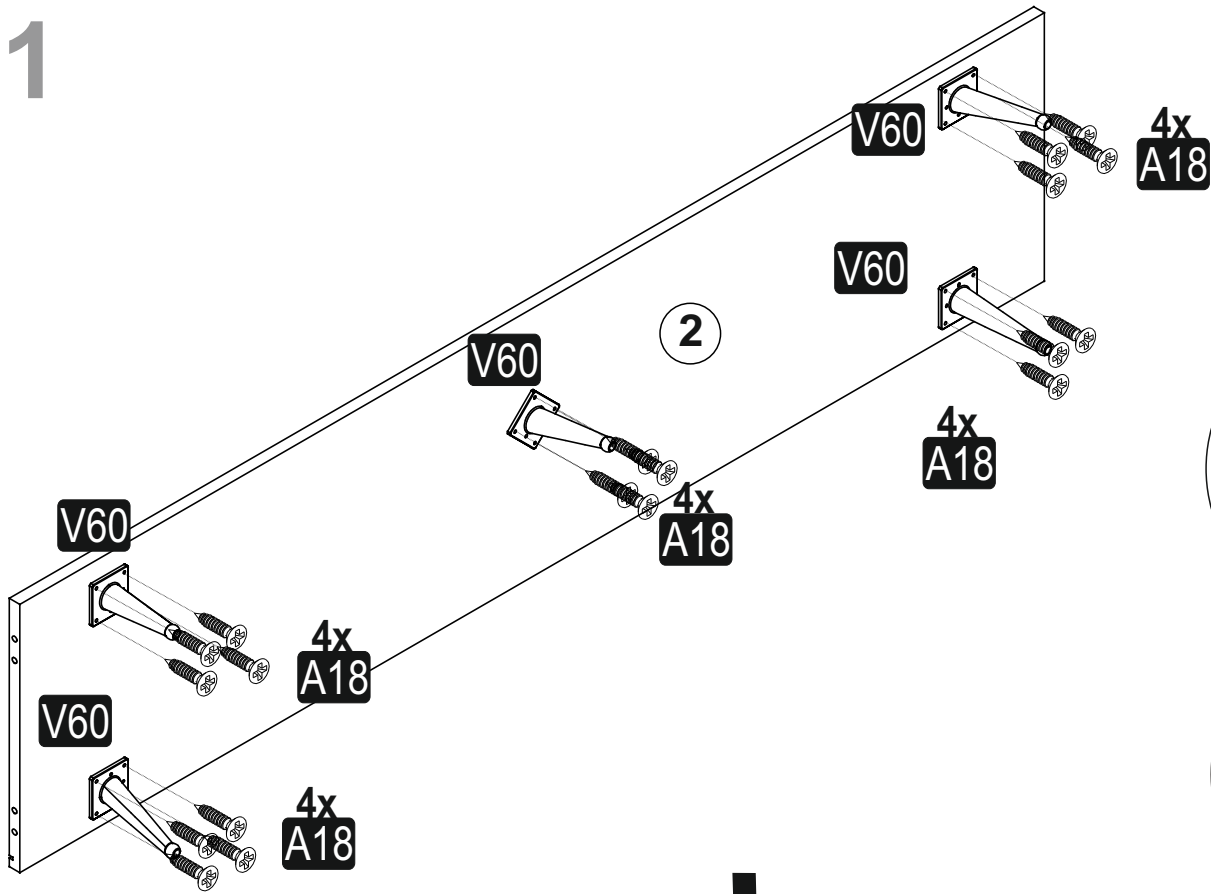

Hlavným spojovacím materiálom pre tieto produkty je spojovacie kovanie Minifix. Pred zahájením montáže skontrolujte nižšie uvedené výkresy.

SEZNAM PŘÍSLUŠENSTVÍ/ZOZNAM PRÍSLUŠENSTVA

A23 Minifix rozvírací táhlo roztváracie ťahlo 8x34 16x	A22 Minifix fixační šroub fixačná skrutka 15x14 16x	A04 Spojovací kolík 8x30 16x	A18 šroub/skrutka 3,5x18 94x	C02 Pant/pánt 6x
C06 Základna pantu/Základňa pántu 6x	A25 roh BYZ 20x	V60 noha Gold 14cm 5x	A06 18 mm Záslepka/Krytka 16x 16x	V37 DSR KPK 3 DLK 6x
0x	0x	0x	0x	0x

Náhled/Náhľad

.01	1	1764	400	18
.02	1	1764	400	18
.03	1	350	400	18
.04	1	350	400	18
.05	1	308	383	18
.06	1	308	383	18
.07	1	596	350	18
.08	1	596	350	18
.09	1	596	350	18
.10	1	1774	318	3

1

2

3

4

5

6