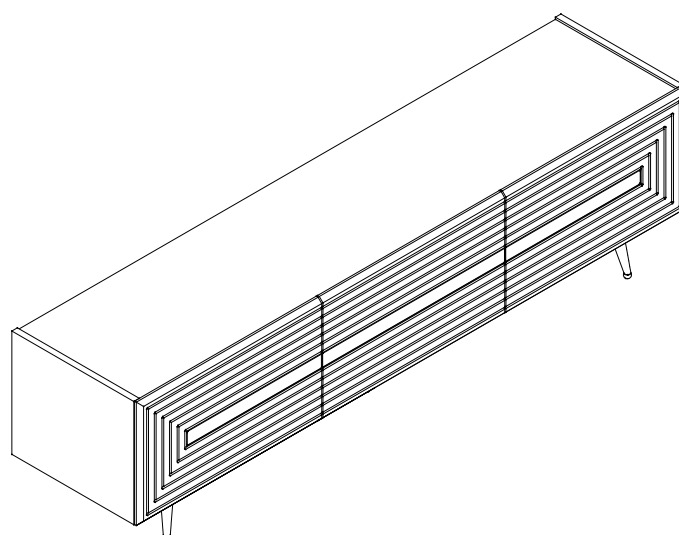

SEZNAM PŘÍSLUŠENSTVÍ/ZOZNAM PRÍSLUŠENSTVA

A23 Minifix rozvírací táhlo roztváracie ťahlo 8x34 16x	A22 Minifix fixační šroub fixačná skrutka 15x14 16x	A04 Spojovací kolík 8x30 16x	A18 šroub/skrutka 3,5x18 94x	C02 Pant/pánt 6x
C06 Základna pantu/Základňa pántu 6x	A25 roh BYZ 20x	V60 noha Gold 14cm 5x	A06 18 mm Záslepka/Krytka 16x 16x	V37 DSR KPK 3 DLK 6x
0x	0x	0x	0x	0x

Náhled/Náhľad

.01	1	1764	400	18
.02	1	1764	400	18
.03	1	350	400	18
.04	1	350	400	18
.05	1	308	383	18
.06	1	308	383	18
.07	1	596	350	18
.08	1	596	350	18
.09	1	596	350	18
.10	1	1774	318	3