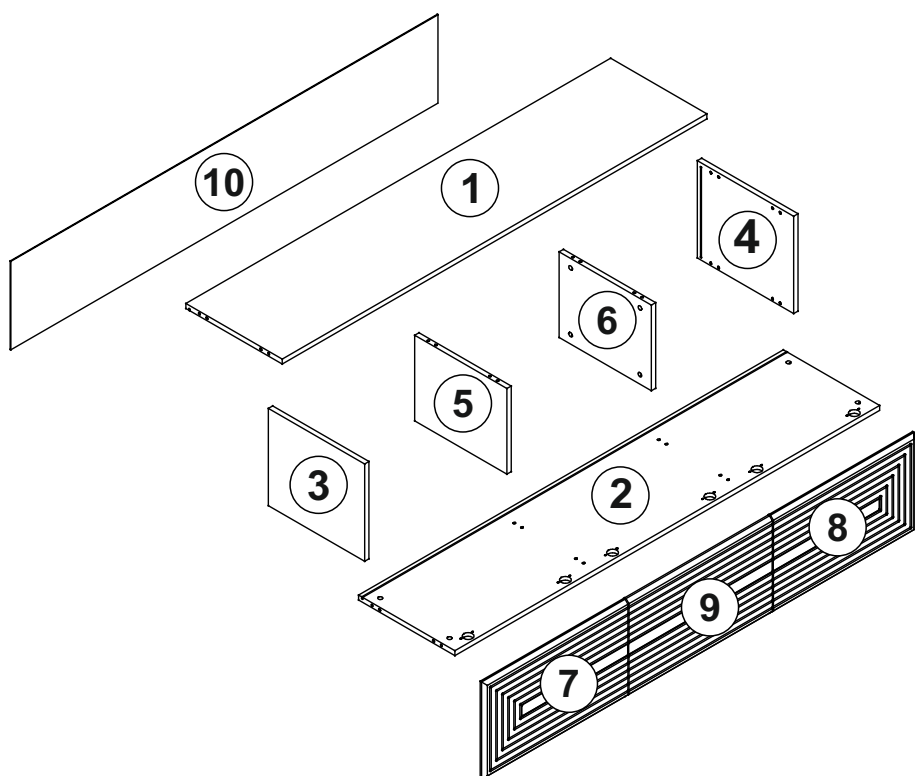

SEZNAM PŘÍSLUŠENSTVÍ/ZOZNAM PRÍSLUŠENSTVA

A23 Minifix rozvírací táhlo roztváracie ťahlo 8x34 16x	A22 Minifix fixační šroub fixačná skrutka 15x14 16x	A04 Spojovací kolík 8x30 16x	A18 šroub/skrutka 3,5x18 94x	C02 Pant/pánt 6x
C06 Základna pantu/Základňa pántu 6x	A25 roh BYZ 20x	V60 noha Gold 14cm 5x	A06 18 mm Záslepka/Krytka 16x 16x	V37 DSR KPK 3 DLK 6x
0x	0x	0x	0x	0x

Náhled/Náhľad

.01	1	1764	400	18
.02	1	1764	400	18
.03	1	350	400	18
.04	1	350	400	18
.05	1	308	383	18
.06	1	308	383	18
.07	1	596	350	18
.08	1	596	350	18
.09	1	596	350	18
.10	1	1774	318	3