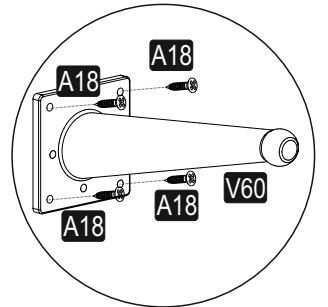

Hlavným spojovacím materiálom pre tieto produkty je spojovacie kovanie Minifix. Pred zahájením montáže skontrolujte nižšie uvedené výkresy.

SEZNAM PŘÍSLUŠENSTVÍ/ZOZNAM PRÍSLUŠENSTVA

A23 Minifix rozvírací táhlo roztváracie ťahlo 8x34 16x	A22 Minifix fixační šroub fixačná skrutka 15x14 16x	A04 Spojovací kolík 8x30 16x	A18 šroub/skrutka 3,5x18 94x	C02 Pant/pánt 6x
C06 Základna pantu/Základňa pántu 6x	A25 roh BYZ 20x	V60 noha Gold 14cm 5x	A06 18 mm Záslepka/Krytka 16x 16x	V37 DSR KPK 3 DLK 6x
0x	0x	0x	0x	0x

Náhled/Náhľad

.01	1	1764	400	18
.02	1	1764	400	18
.03	1	350	400	18
.04	1	350	400	18
.05	1	308	383	18
.06	1	308	383	18
.07	1	596	350	18
.08	1	596	350	18
.09	1	596	350	18
.10	1	1774	318	3

1

2

3

4

5

6