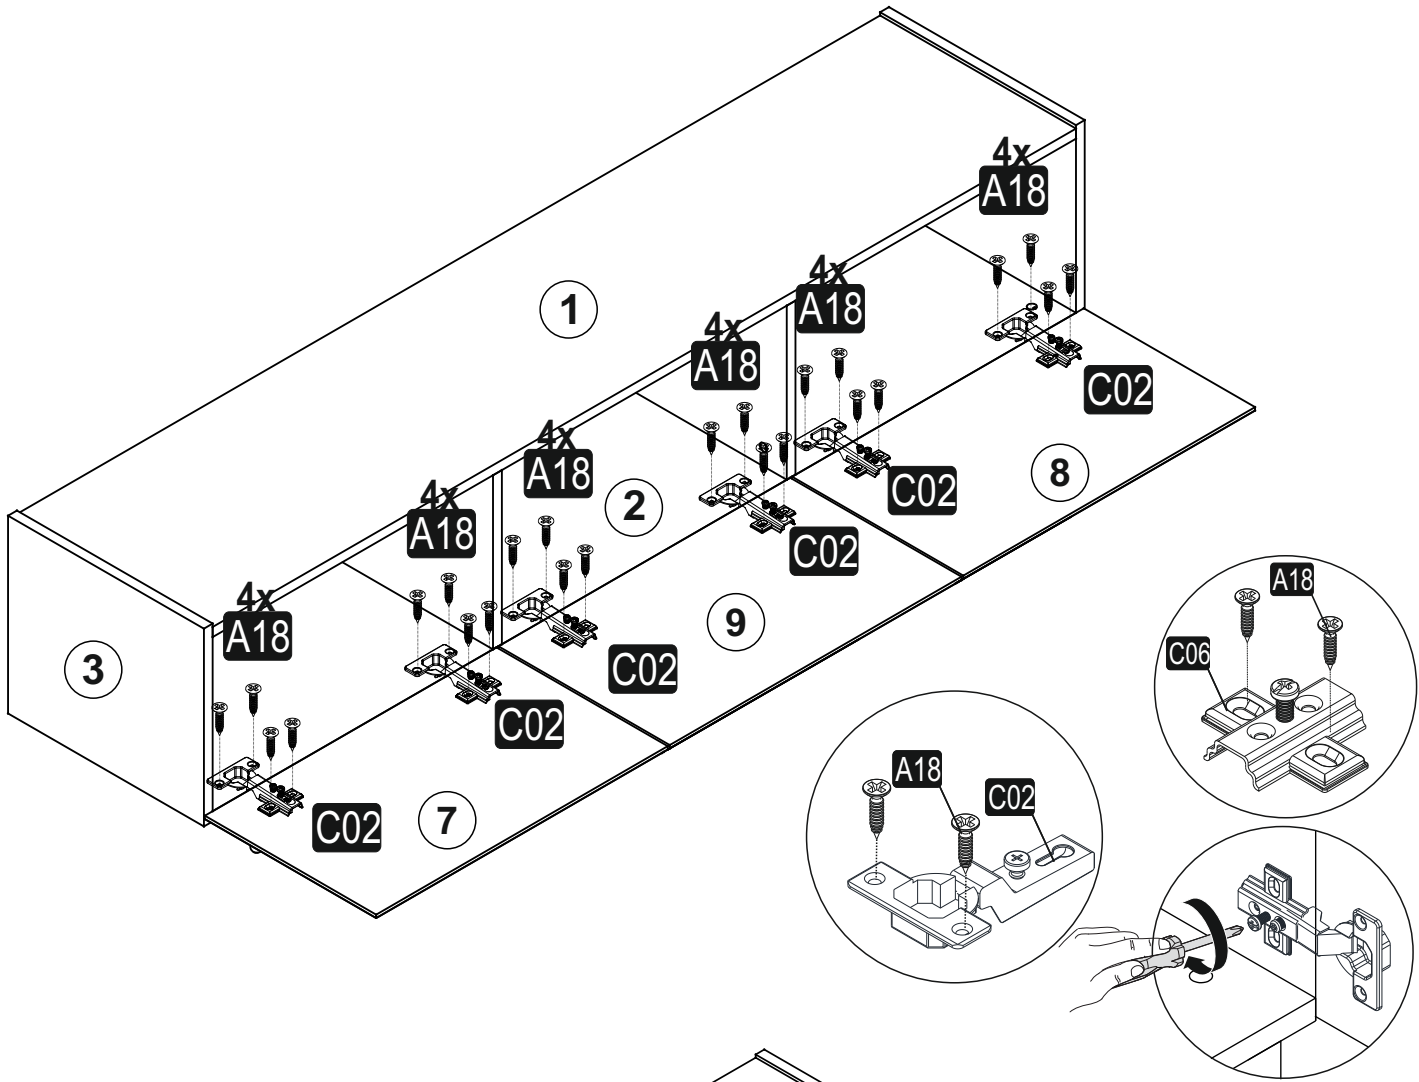

7

8

Dovozce/Dovozca: SCONTO
Nábytek, s.r.o., Jeremiášova
947/16, Praha 5/SCONTO
Nábytok s.r.o., Nová
10/8144, Trnava