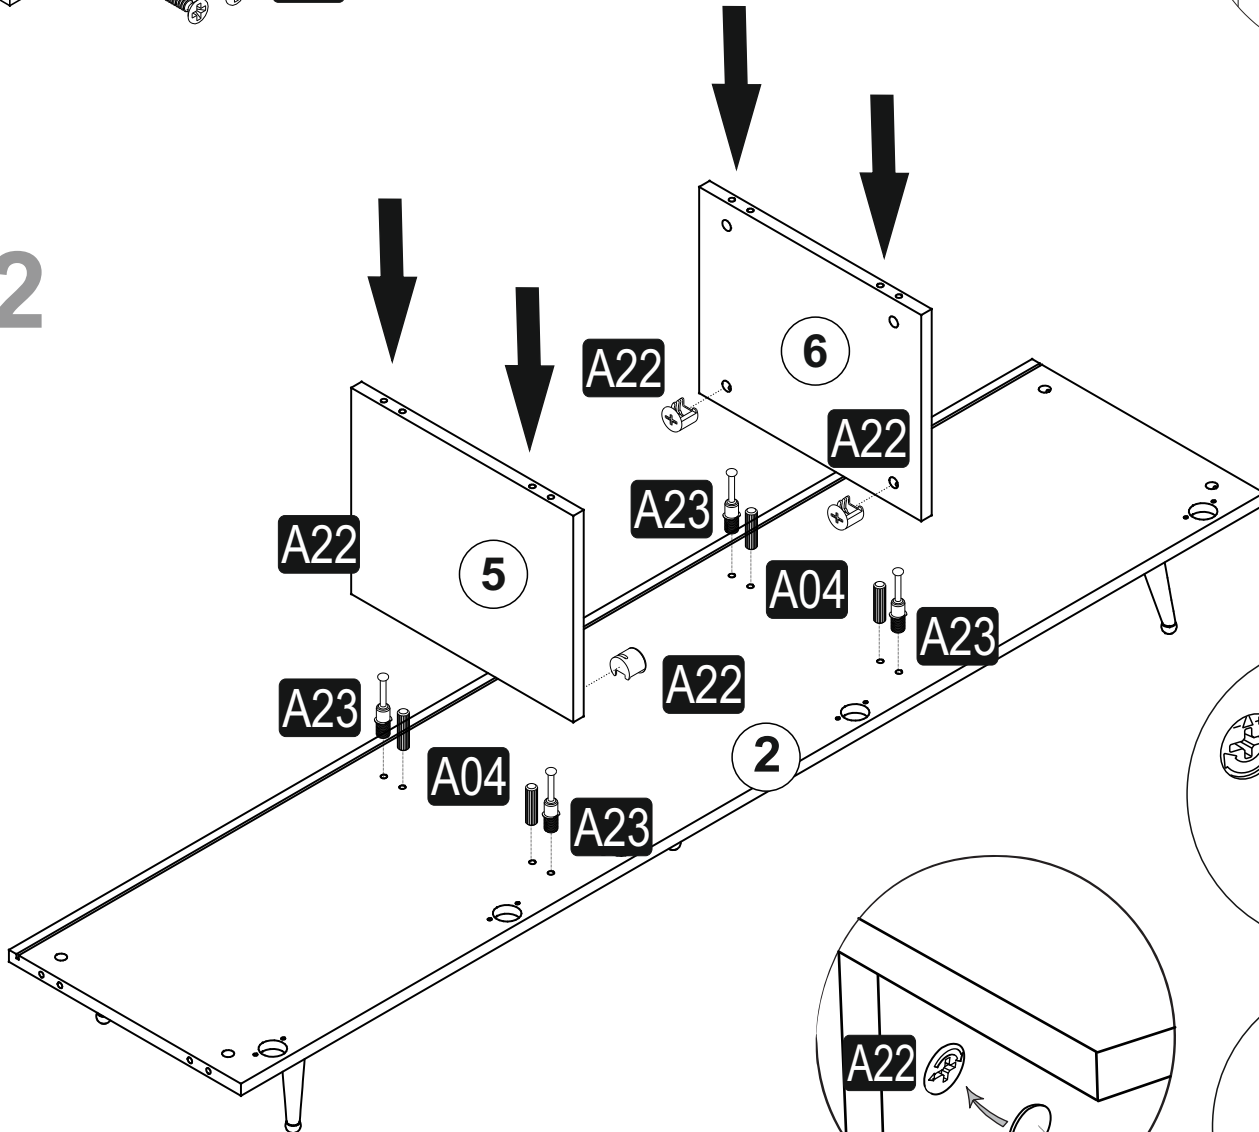

Hlavným spojovacím materiálom pre tieto produkty je spojovacie kovanie Minifix. Pred zahájením montáže skontrolujte nižšie uvedené výkresy.

SEZNAM PŘÍSLUŠENSTVÍ/ZOZNAM PRÍSLUŠENSTVA

A23 Minifix rozvírací táhlo roztváracie ťahlo 8x34 16x	A22 Minifix fixační šroub fixačná skrutka 15x14 16x	A04 Spojovací kolík 8x30 16x	A18 šroub/skrutka 3,5x18 94x	C02 Pant/pánt 6x
C06 Základna pantu/Základňa pántu 6x	A25 roh BYZ 20x	V60 noha Gold 14cm 5x	A06 18 mm Záslepka/Krytka 16x 16x	V37 DSR KPK 3 DLK 6x
0x	0x	0x	0x	0x

Náhled/Náhľad

.01	1	1764	400	18
.02	1	1764	400	18
.03	1	350	400	18
.04	1	350	400	18
.05	1	308	383	18
.06	1	308	383	18
.07	1	596	350	18
.08	1	596	350	18
.09	1	596	350	18
.10	1	1774	318	3

1

2

3

4

5

6