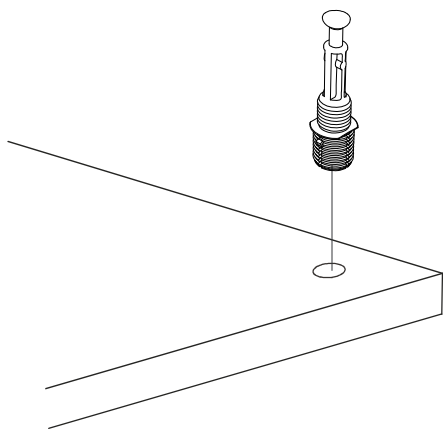

UPOZORNĚNÍ

Hlavním spojovacím materiálem pro tyto produkty je spojovací kování Minifix. Před zahájením montáže zkontrolujte níže uvedené výkresy.