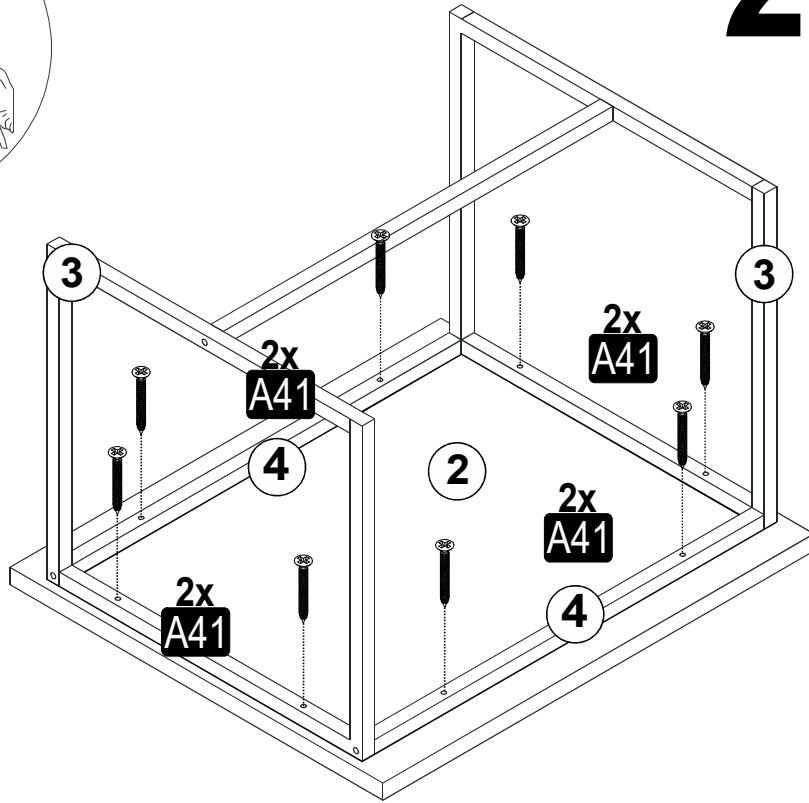

SEZNAM PŘÍSLUŠENSTVÍ/ZOZNAM PRÍSLUŠENSTVA

A41 YHB VD  4x30 26x	V27 YSB MVD  6x30 SYH 18x			

.01	1	900	600	18
.02	1	450	520	18
.03	4	380	350	15
.04	4	470	15	15
.05	2	470	15	15
.06	2	550	15	15
.07	1	550	15	15
.08	2	830	400	15

NÁHLED/NÁHĽAD

1

2x

2

3

2x

4

Dovozce/Dovozca: SCONTO Nábytek,
 s.r.o., Jeremiášova 947/16, Praha 5/
 SCONTO Nábytok s.r.o., Nová 10/8144,
 Trnava