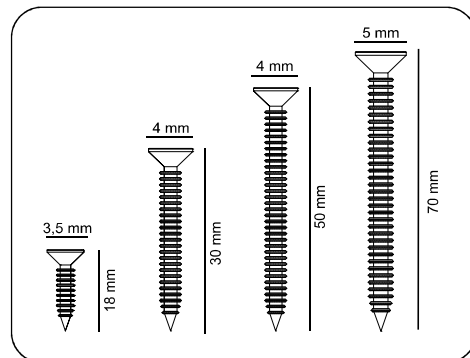

Konferenční stolek LEVADA-sada 3 ks

Konferenční stolík LEVADA-sada 3 ks

Vážený zákazníku,

Naše výrobky pečlivě vybíráme a navrhujeme pro naše zákazníky. Přejeme si, aby naše výrobky zákazníky těšili. Výrobek, který jste si právě zakoupili, byl podroben před odesláním nejrůznějším testům a kontrolám. Před začátkem montáže zkontrolujte všechny komponenty a příslušenství podle přiloženého seznamu. Pokud je jste zakoupili více než jeden výrobek, ujistěte se, že jste dokončili první produkt, a teprve poté začněte s dalším. Ujistěte se, že jste vybrali správně očíslovaný díl a použijte konkrétní konektor k sestavení. Nedoporučujeme žádné úpravy nebo otočení při montáži. Pečlivě se řiďte návodem k použití. Nábytkové díly putují několika výrobními procesy. Během nich může zůstat na dílech malé množství prachu. Před montáží díly očistěte pomocí hadříku, abyste získali co nejlepší výsledek. Pokud byste chtěli nábytek používat nestandardně nebo byste ho chtěli upravit či otočit, kontaktujte nás pro více informací. Nevystavujte prosím nábytek nadměrnému teplu, chladu a vlhkosti, protože by to mohlo mít negativní vliv na výrobek.

SEZNAM PŘÍSLUŠENSTVÍ/ZOZNAM PRÍSLUŠENSTVA

A41 YHB VD  4x30 26x	V27 YSB MVD  6x30 SYH 18x			

.01	1	900	600	18
.02	1	450	520	18
.03	4	380	350	15
.04	4	470	15	15
.05	2	470	15	15
.06	2	550	15	15
.07	1	550	15	15
.08	2	830	400	15

NÁHLED/NÁHĽAD

1

2x

2

3

2x

4

Dovozce/Dovozca: SCONTO Nábytek,
 s.r.o., Jeremiášova 947/16, Praha 5/
 SCONTO Nábytok s.r.o., Nová 10/8144,
 Trnava