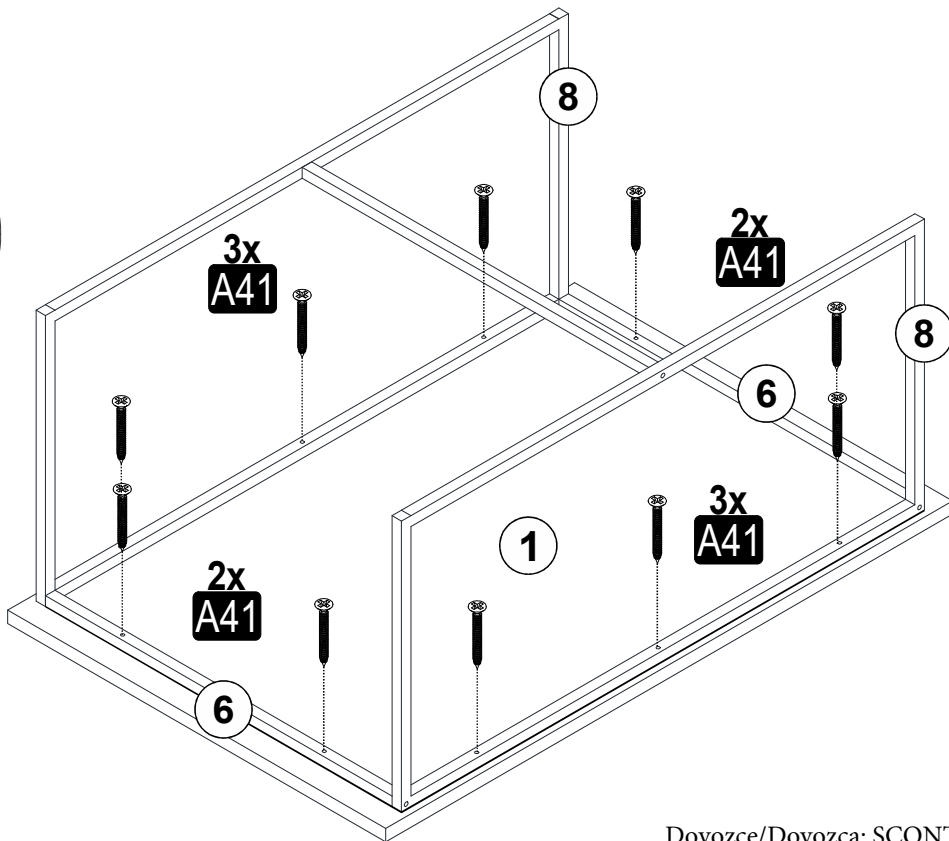

SEZNAM PŘÍSLUŠENSTVÍ/ZOZNAM PRÍSLUŠENSTVA

A41 YHB VD  4x30 26x	V27 YSB MVD  6x30 SYH 18x			

.01	1	900	600	18
.02	1	450	520	18
.03	4	380	350	15
.04	4	470	15	15
.05	2	470	15	15
.06	2	550	15	15
.07	1	550	15	15
.08	2	830	400	15

NÁHLED/NÁHĽAD

1

2x

2

3

2x

4

Dovozce/Dovozca: SCONTO Nábytek,
 s.r.o., Jeremiášova 947/16, Praha 5/
 SCONTO Nábytok s.r.o., Nová 10/8144,
 Trnava