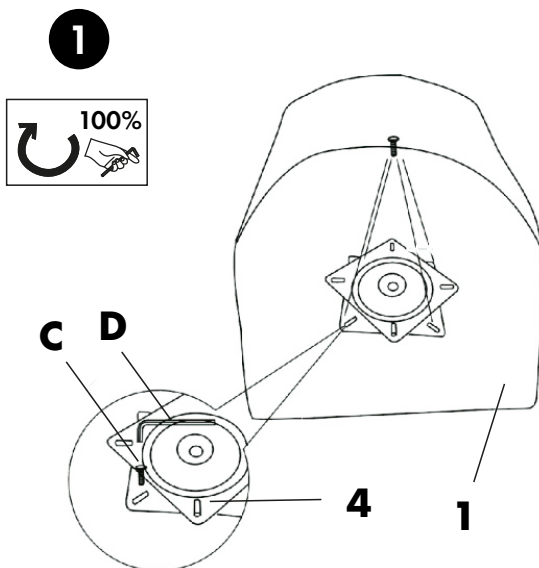

MONTÁŽNÍ/MONTÁŽNY NÁVOD TUANA

A x 4

M6 x 12 mm

B x 8

M6 x 20 mm

C x 4

M6 x 25 mm

D x 1

1 x 1

2 x 4

3 x 1

4 x 1