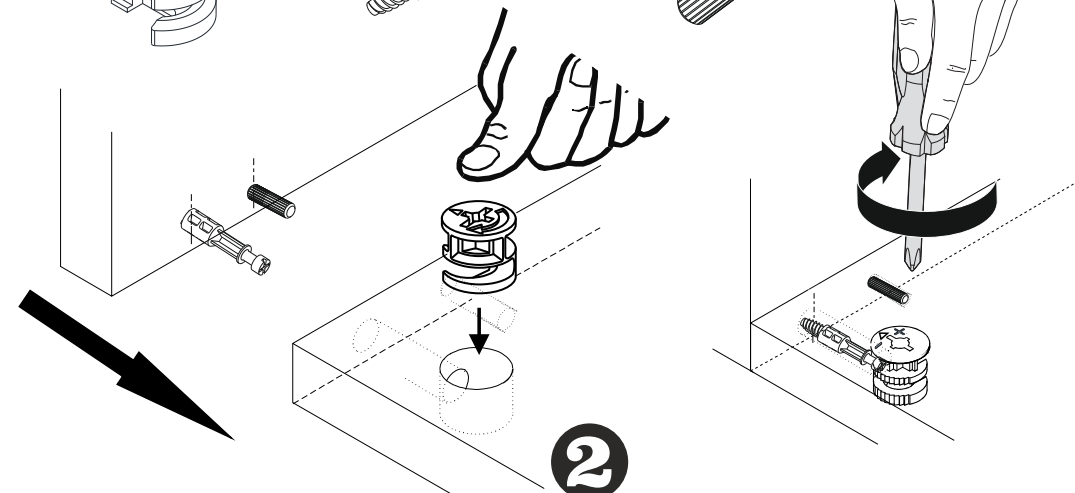

UPOZORNĚNÍ/UPOZORNENIE !!

Hlavním spojovacím materiálem pro tyto produkty je spojovací kování Minifix. Před zahájením montáže zkontrolujte níže uvedené výkresy.

Hlavným spojovacím materiálom pre tieto produkty je spojovacie kovanie Minifix. Pred zahájením montáže skontrolujte nižšie uvedené výkresy

13

2