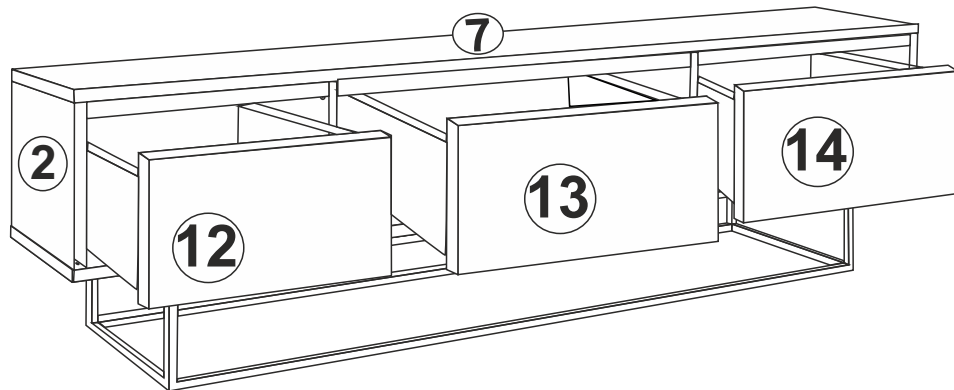

UPOZORNĚNÍ/UPOZORNENIE !!

Hlavním spojovacím materiálem pro tyto produkty je spojovací kování Minifix. Před zahájením montáže zkontrolujte níže uvedené výkresy.

Hlavným spojovacím materiálom pre tieto produkty je spojovacie kovanie Minifix. Pred zahájením montáže skontrolujte nižšie uvedené výkresy