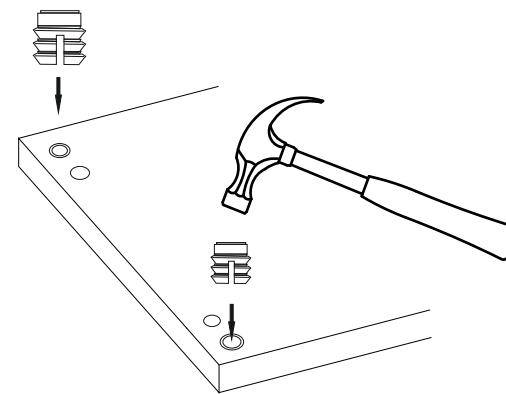

TV komoda MILO

Montážní/Montážny návod

Montáž by měla být prováděna dvěma osobami.
Montáž by mala byť vykonávaná dvoma osobami.

Náčiní potřebné k montáži (není součástí balení)
Náčinie potrebné na montáž (nie je súčasťou balenia)

Seznam příslušenství/Zoznam príslušenstva

			
22	22	40	14
			
35 CM x3	4	10	6
			
3.5x18 x 38	6	3x1	

UPOZORNĚNÍ/UPOZORNENIE !!

Hlavním spojovacím materiálem pro tyto produkty je spojovací kování Minifix. Před zahájením montáže zkontrolujte níže uvedené výkresy.

Hlavným spojovacím materiálom pre tieto produkty je spojovacie kovanie Minifix. Pred zahájením montáže skontrolujte nižšie uvedené výkresy

13

Hmoždinka

Minifix fixační šroub/fixační skrutka

Minifix rozvírací táhlo/roztváracie tiahlo