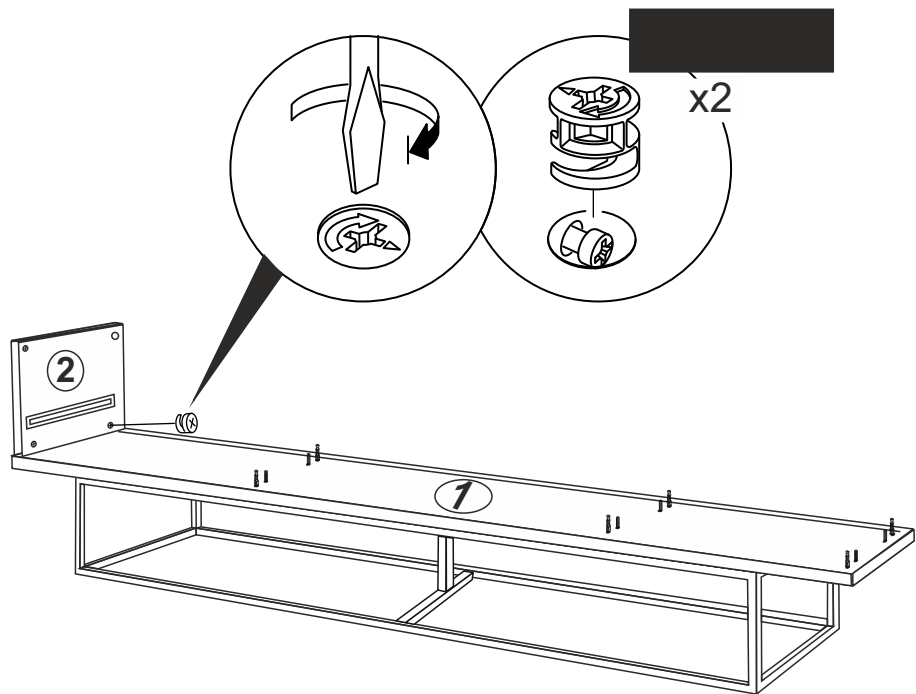

7

Dovozce/Dovozca: SCONTO Nábytek,
s.r.o., Jeremiášova 947/16, Praha 5/
SCONTO Nábytok s.r.o., Nová 10/8144,
Trnava

8