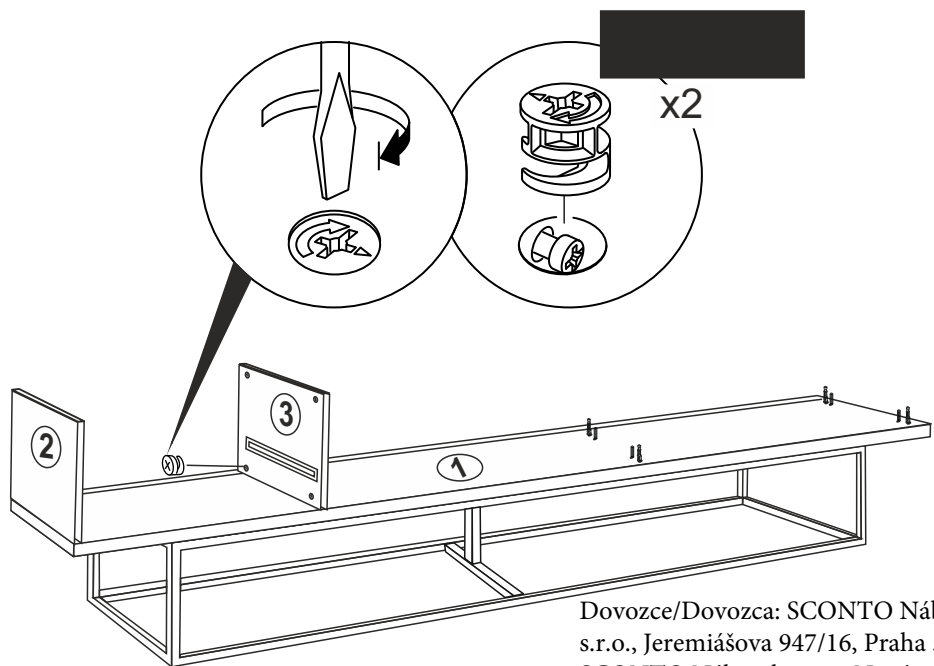

TV komoda MILO

Montážní/Montážny návod

Montáž by měla být prováděna dvěma osobami.
Montáž by mala byť vykonávaná dvoma osobami.

Náčiní potřebné k montáži (není součástí balení)
Náčinie potrebné na montáž (nie je súčasťou balenia)

Seznam příslušenství/Zoznam príslušenstva

			
22	22	40	14
			
35 CM x3	4	10	6
			
3.5x18 x 38	6	3x1	

UPOZORNĚNÍ/UPOZORNENIE !!

Hlavním spojovacím materiálem pro tyto produkty je spojovací kování Minifix. Před zahájením montáže zkontrolujte níže uvedené výkresy.

Hlavným spojovacím materiálom pre tieto produkty je spojovacie kovanie Minifix. Pred zahájením montáže skontrolujte nižšie uvedené výkresy

13

Hmoždinka

Minifix fixační šroub/fixační skrutka

Minifix rozvírací táhlo/roztváracie tiahlo

Spojovací kolík

2

11

9

6

7

Dovozce/Dovozca: SCONTO Nábytek,
s.r.o., Jeremiášova 947/16, Praha 5/
SCONTO Nábytok s.r.o., Nová 10/8144,
Trnava

8