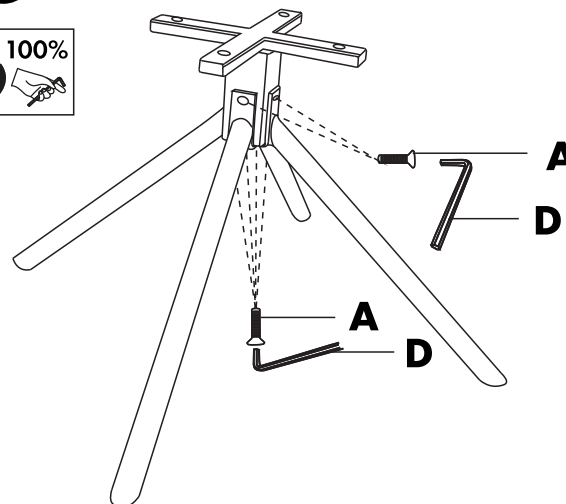

# MONTÁŽNÍ/MONTÁŽNY NÁVOD ZENIA

**A x 8**

M6 x 14 mm

**B x 4**

Ø16/6x1 mm

**C x 4**

M6 x 25 mm

**D x 1**