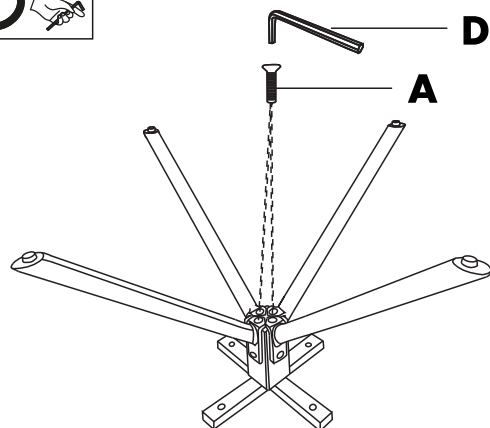

# MONTÁŽNÍ/MONTÁŽNY NÁVOD ZENIA

**A x 8**

M6 x 14 mm

**B x 4**

Ø16/6x1 mm

**C x 4**

M6 x 25 mm

**D x 1**