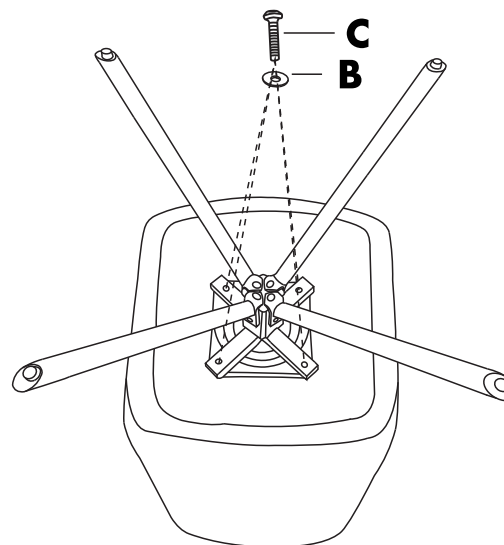

# MONTÁŽNÍ/MONTÁŽNY NÁVOD ZENIA

**A x 8**

M6 x 14 mm

**B x 4**

Ø16/6x1 mm

**C x 4**

M6 x 25 mm

**D x 1**