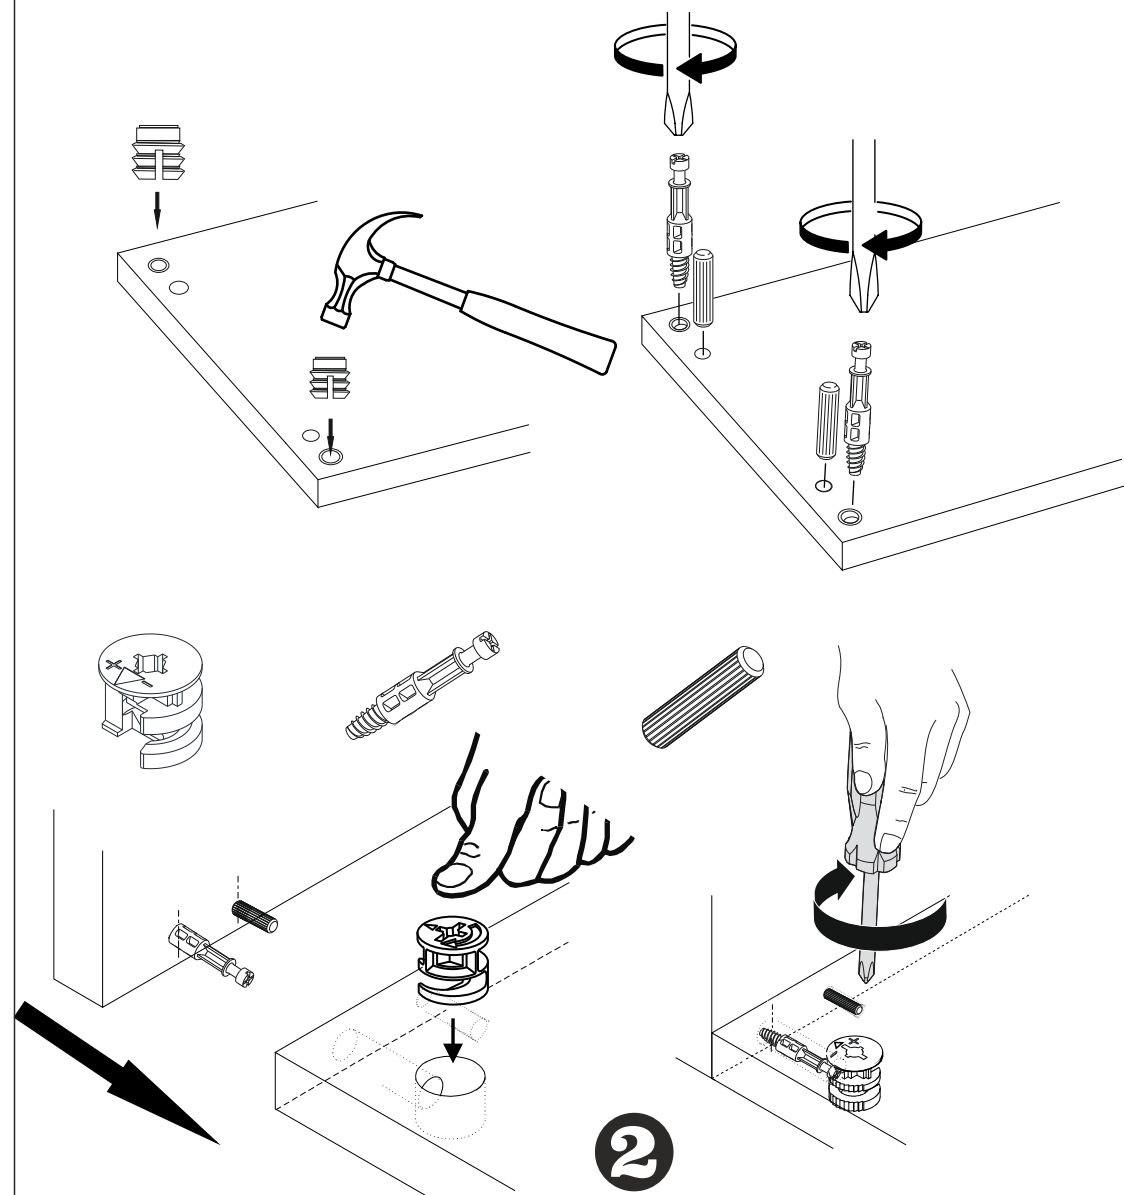

## SEZNAM PŘÍSLUŠENSTVÍ/ZOZNAM PRÍSLUŠENSTVA

			
26	26	36	18
			
2	2	10	4
			
3.5x18 x 62	10	3 x 1	8
			
4	30 CM x3	6	

**1**

\*

**14**

## UPOZORNĚNÍ!!/UPOZORNENIE!!

Hlavním spojovacím materiálem pro tyto produkty je spojovací kování Minifix. Před zahájením montáže zkontrolujte níže uvedené výkresy.

Hlavným spojovacím materiálom pre tieto produkty je spojovacie kovanie Minifix. Pred zahájením montáže skontrolujte nižšie uvedené výkresy.