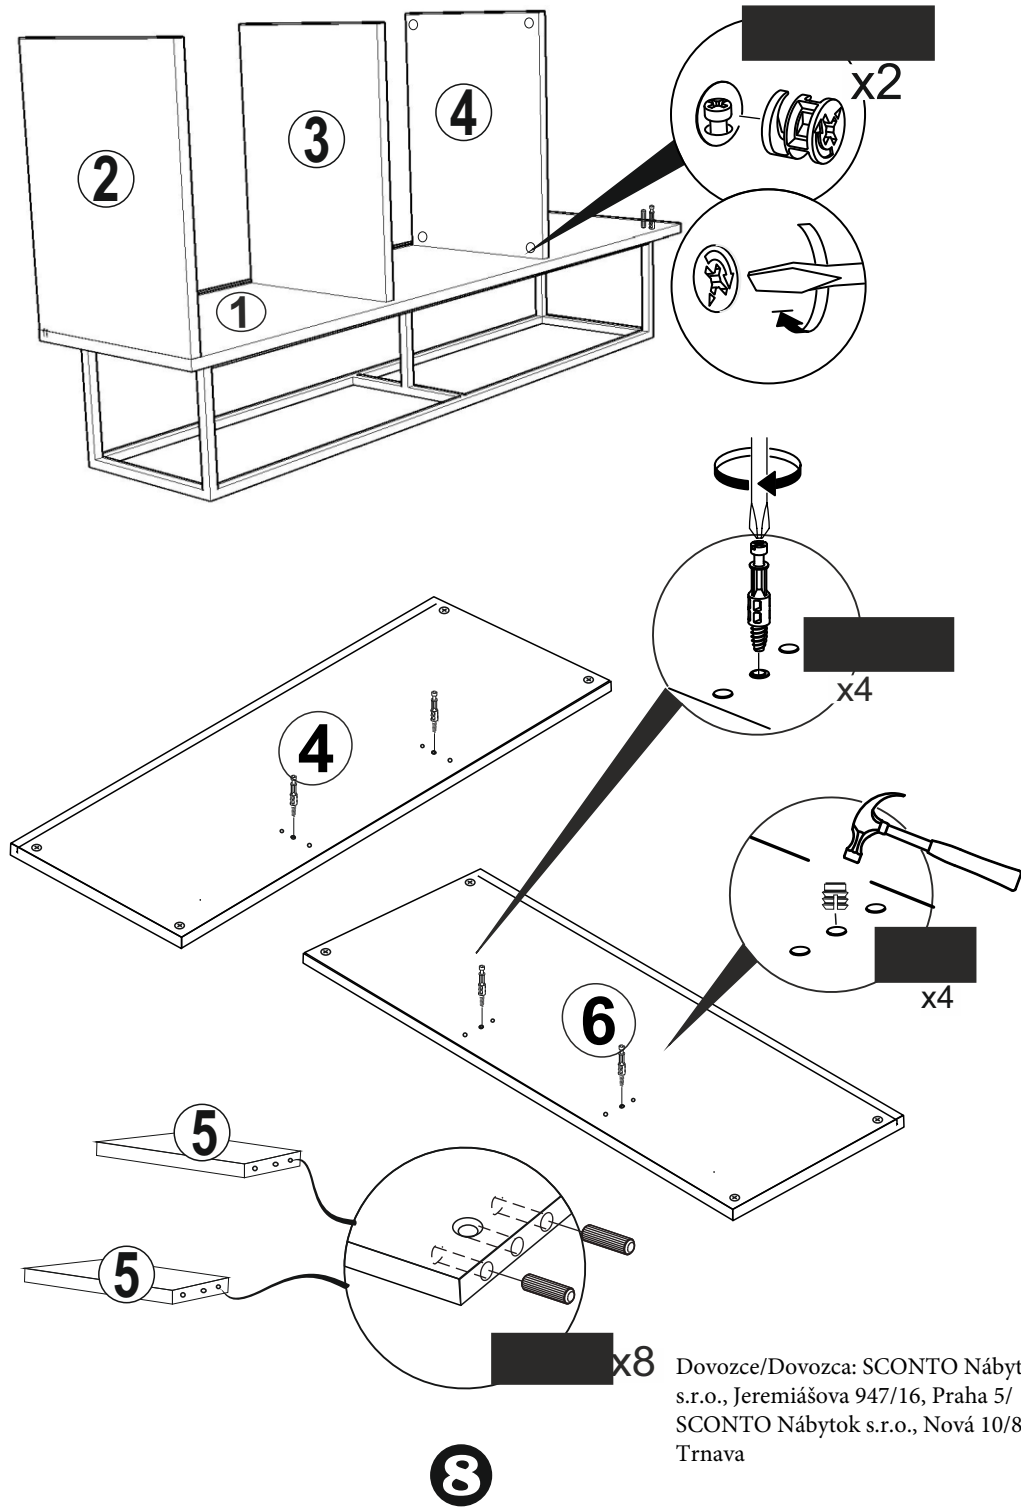

Dovozce/Dovozca: SCONTO Nábytek,
s.r.o., Jeremiášova 947/16, Praha 5/
SCONTO Nábytek s.r.o., Nová 10/8144,
Trnava