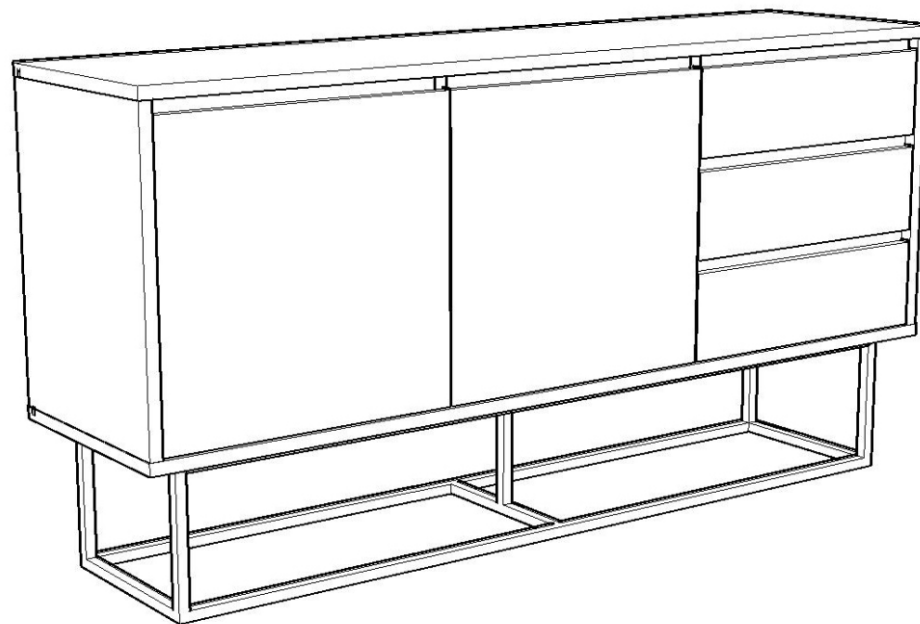

Komoda RUBA

MONTÁŽNÍ/MONTÁŽNY NÁVOD