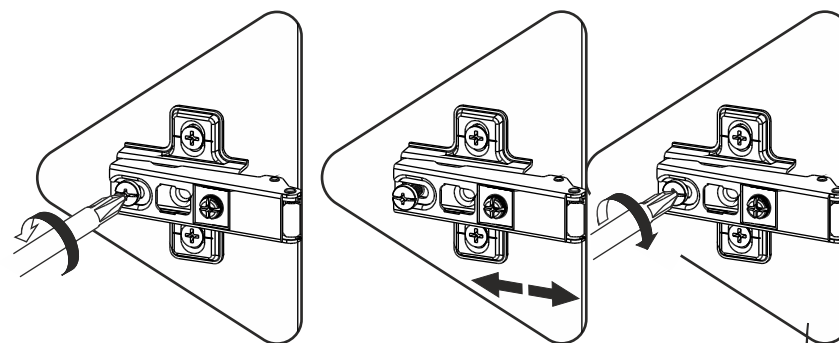

Komoda ZURI

Montážní/Montážny návod

Montáž by měla být prováděna dvěma osobami. / Nářadí potřebné k montáži (není součástí balení)
Montáž by mala byť vykonávaná dvoma osobami. / Náradie potrebné na montáž (nie je súčasťou balenia)

Seznam příslušenství/Zoznam príslušenstva

			
X 12	X 12	X 12	X 6
			
X 4	x 4	x 8	x 2
			
3.5x18 x 30	x 8	x1	x8

UPOZORNĚNÍ/UPOZORNENIE !!

Hlavním spojovacím materiálem pro tyto produkty je spojovací kování Minifix. Před zahájením montáže zkontrolujte níže uvedené výkresy.

Hlavným spojovacím materiálom pre tieto produkty je spojovacie kovanie Minifix. Pred zahájením montáže skontrolujte nižšie uvedené výkresy.

Náhled/Náhľad

3

12

7

x2

8

Dovozce/Dovozca:
 SCONTO Nábytek, s.r.o.,
 Jeremiášova 947/16, Praha
 5/SCONTO Nábytek
 s.r.o., Nová 10/8144,
 Trnava