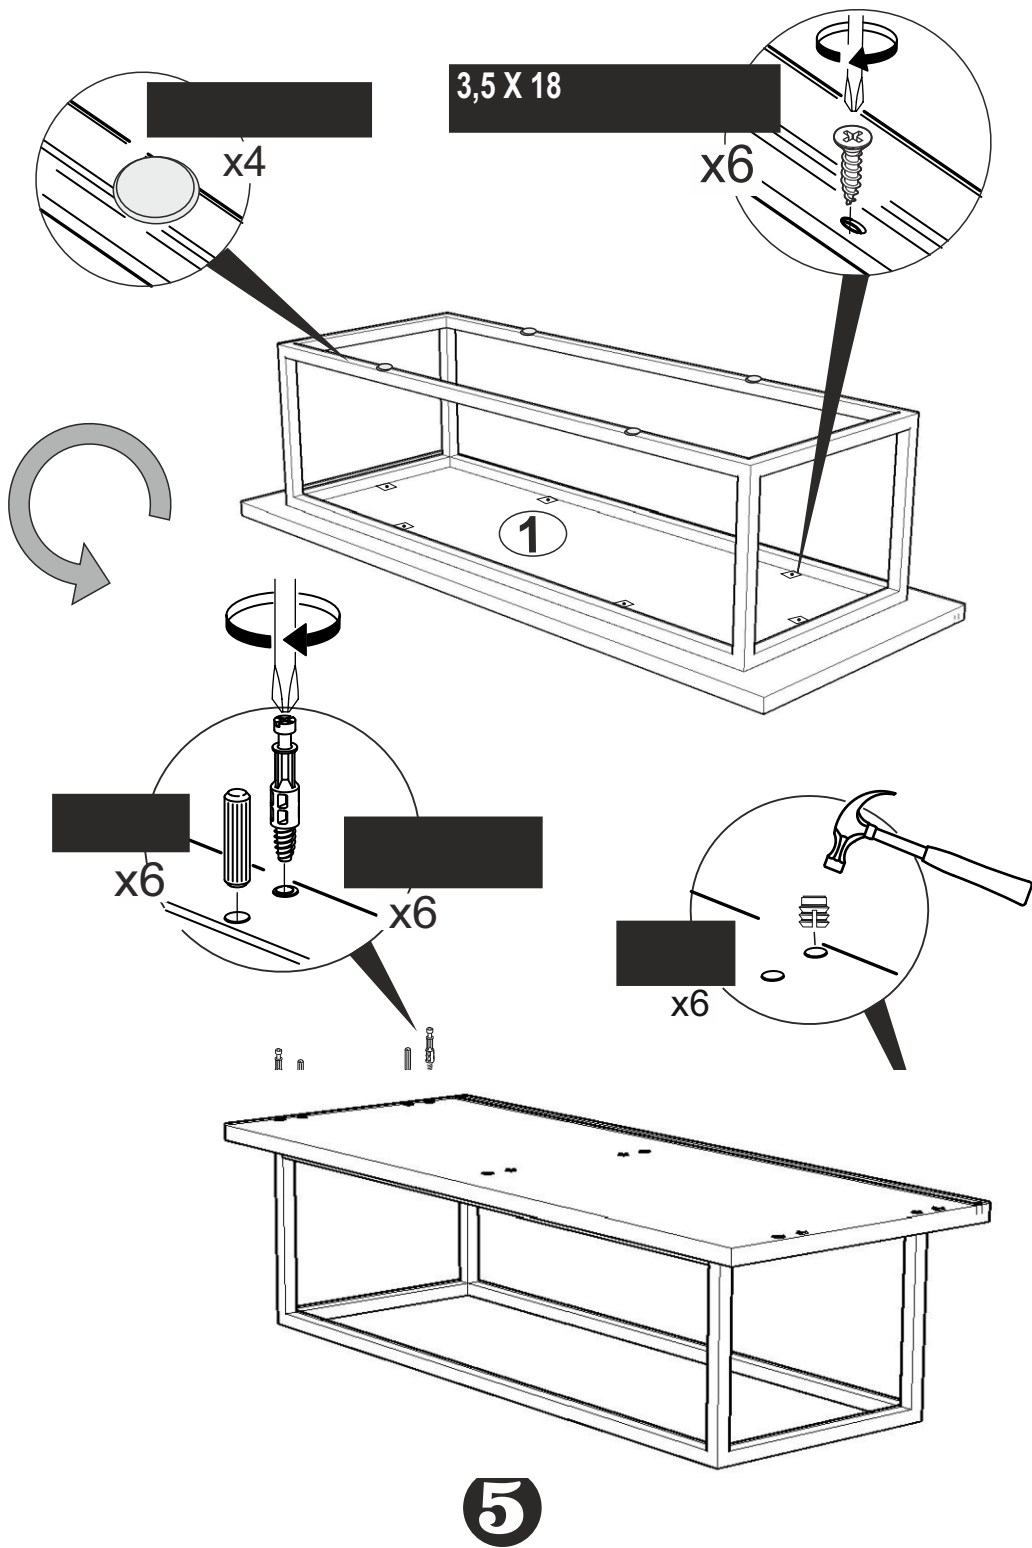

Komoda ZURI

Montážní/Montážny návod

Montáž by měla být prováděna dvěma osobami. / Nářadí potřebné k montáži (není součástí balení)
Montáž by mala byť vykonávaná dvoma osobami. / Náradie potrebné na montáž (nie je súčasťou balenia)

Seznam příslušenství/Zoznam príslušenstva

			
X 12	X 12	X 12	X 6
			
X 4	x 4	x 8	x 2
			
3.5x18 x 30	x 8	x1	x8

UPOZORNĚNÍ/UPOZORNENIE !!

Hlavním spojovacím materiálem pro tyto produkty je spojovací kování Minifix. Před zahájením montáže zkontrolujte níže uvedené výkresy.

Hlavným spojovacím materiálom pre tieto produkty je spojovacie kovanie Minifix. Pred zahájením montáže skontrolujte nižšie uvedené výkresy.

Náhled/Náhľad

3

12

7

x2

8

Dovozce/Dovozca:
 SCONTO Nábytek, s.r.o.,
 Jeremiášova 947/16, Praha
 5/SCONTO Nábytek
 s.r.o., Nová 10/8144,
 Trnava