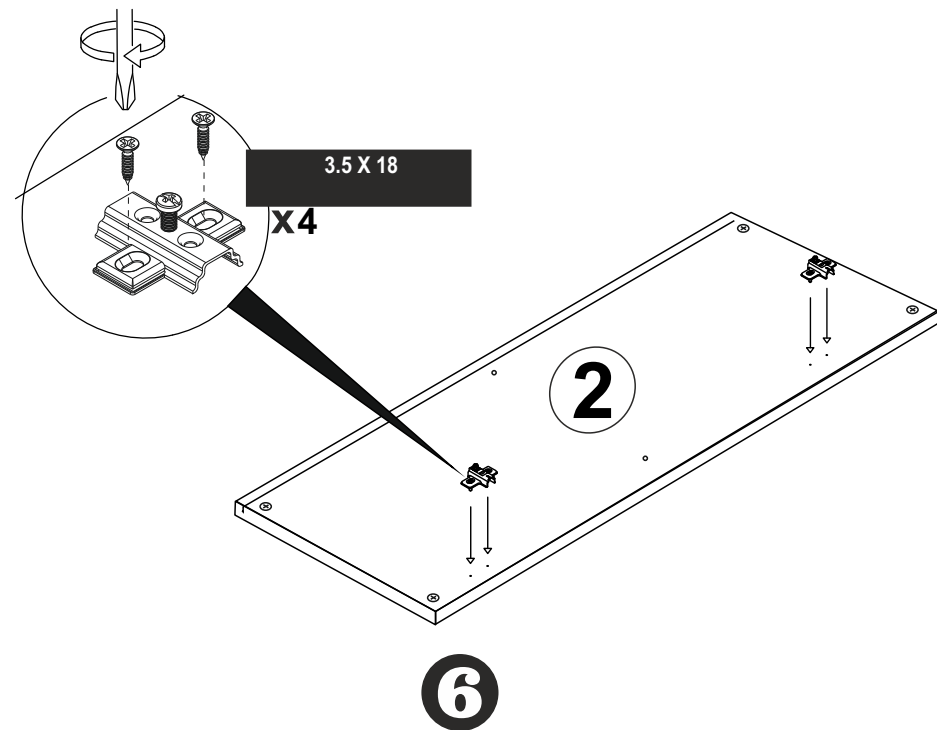

Seznam příslušenství/Zoznam príslušenstva

			
X 12	X 12	X 12	X 6
			
X 4	x 4	x 8	x 2
			
3.5x18 x 30	x 8	x1	x8

UPOZORNĚNÍ/UPOZORNENIE !!

Hlavním spojovacím materiálem pro tyto produkty je spojovací kování Minifix. Před zahájením montáže zkontrolujte níže uvedené výkresy.

Hlavným spojovacím materiálom pre tieto produkty je spojovacie kovanie Minifix. Pred zahájením montáže skontrolujte nižšie uvedené výkresy.

Náhled/Náhľad

3

12

7

x2

8

Dovozce/Dovozca:
 SCONTO Nábytek, s.r.o.,
 Jeremiášova 947/16, Praha
 5/SCONTO Nábytek
 s.r.o., Nová 10/8144,
 Trnava