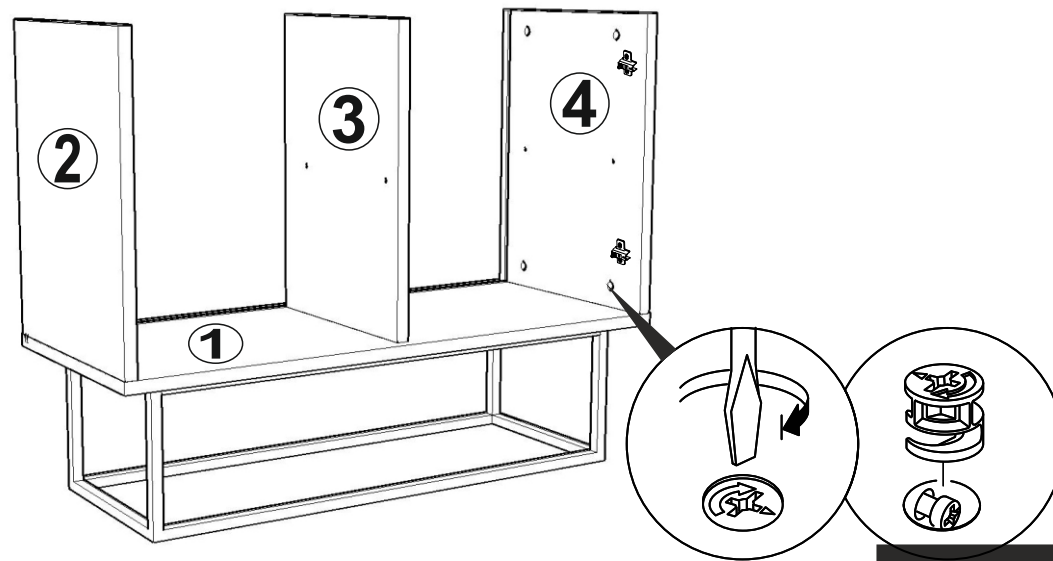

Hlavným spojovacím materiálom pre tieto produkty je spojovacie kovanie Minifix. Pred zahájením montáže skontrolujte nižšie uvedené výkresy.

Náhled/Náhľad

3

12

7

x2

8

Dovozce/Dovozca:
 SCONTO Nábytek, s.r.o.,
 Jeremiášova 947/16, Praha
 5/SCONTO Nábytek
 s.r.o., Nová 10/8144,
 Trnava