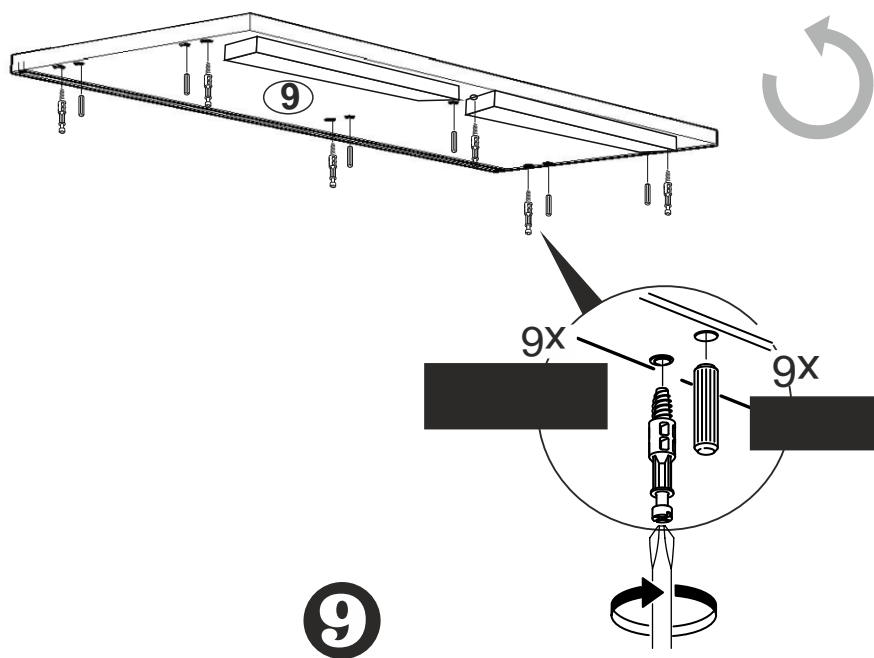

Seznam příslušenství/Zoznam príslušenstva

			
X 12	X 12	X 12	X 6
			
X 4	x 4	x 8	x 2
			
3.5x18 x 30	x 8	x1	x8

UPOZORNĚNÍ/UPOZORNENIE !!

Hlavním spojovacím materiálem pro tyto produkty je spojovací kování Minifix. Před zahájením montáže zkontrolujte níže uvedené výkresy.

Hlavným spojovacím materiálom pre tieto produkty je spojovacie kovanie Minifix. Pred zahájením montáže skontrolujte nižšie uvedené výkresy.

Náhled/Náhľad

3

12

7

x2

8

Dovozce/Dovozca:
 SCONTO Nábytek, s.r.o.,
 Jeremiášova 947/16, Praha
 5/SCONTO Nábytek
 s.r.o., Nová 10/8144,
 Trnava