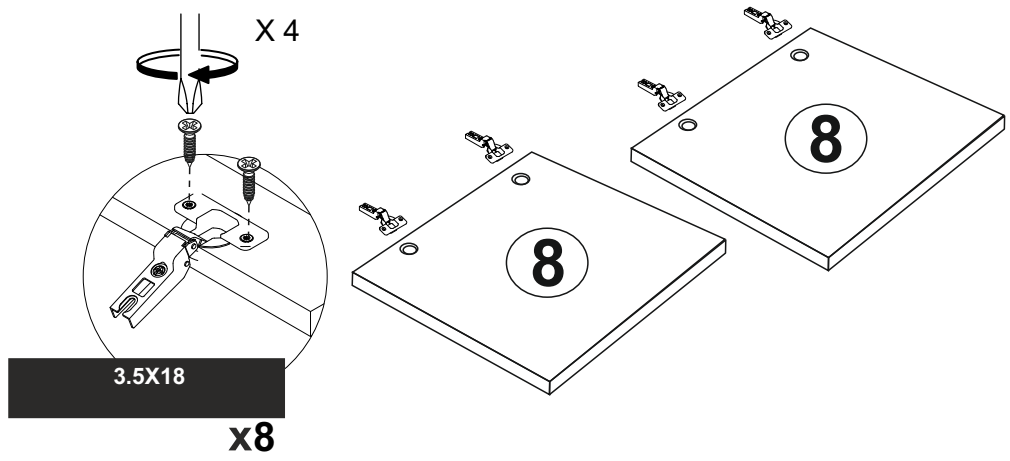

Seznam příslušenství/Zoznam príslušenstva

			
X 12	X 12	X 12	X 6
			
X 4	x 4	x 8	x 2
			
3.5x18 x 30	x 8	x1	x8

UPOZORNĚNÍ/UPOZORNENIE !!

Hlavním spojovacím materiálem pro tyto produkty je spojovací kování Minifix. Před zahájením montáže zkontrolujte níže uvedené výkresy.

Hlavným spojovacím materiálom pre tieto produkty je spojovacie kovanie Minifix. Pred zahájením montáže skontrolujte nižšie uvedené výkresy.

Náhled/Náhľad

3

12

7

x2

8

Dovozce/Dovozca:
 SCONTO Nábytek, s.r.o.,
 Jeremiášova 947/16, Praha
 5/SCONTO Nábytek
 s.r.o., Nová 10/8144,
 Trnava