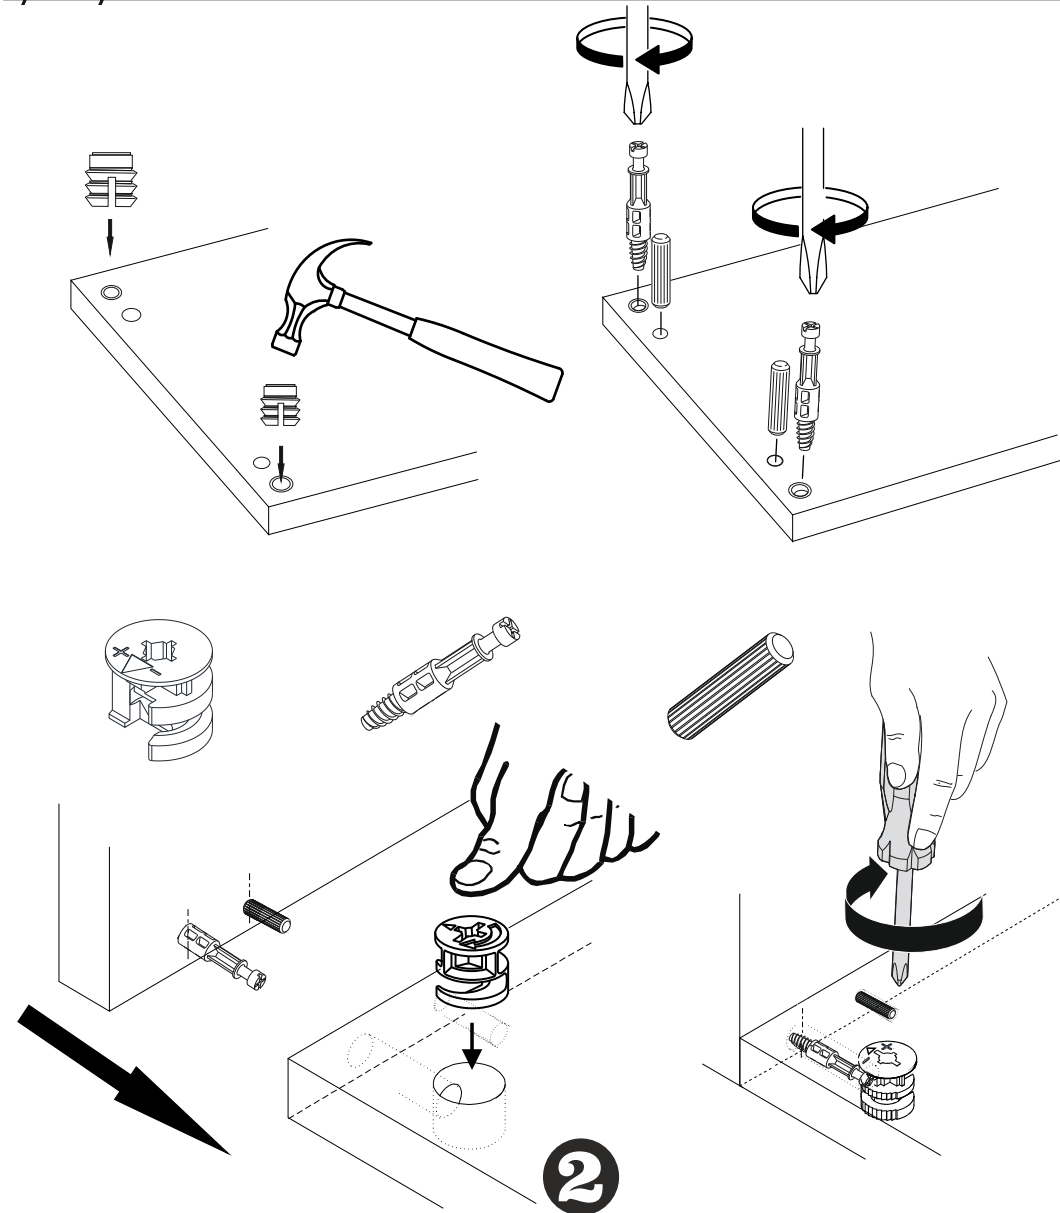

Komoda ZURI

Montážní/Montážny návod

Montáž by měla být prováděna dvěma osobami. / Nářadí potřebné k montáži (není součástí balení)
Montáž by mala byť vykonávaná dvoma osobami. / Náradie potrebné na montáž (nie je súčasťou balenia)

Seznam příslušenství/Zoznam príslušenstva

			
X 12	X 12	X 12	X 6
			
X 4	x 4	x 8	x 2
			
3.5x18 x 30	x 8	x1	x8

UPOZORNĚNÍ/UPOZORNENIE !!

Hlavním spojovacím materiálem pro tyto produkty je spojovací kování Minifix. Před zahájením montáže zkontrolujte níže uvedené výkresy.

Hlavným spojovacím materiálom pre tieto produkty je spojovacie kovanie Minifix. Pred zahájením montáže skontrolujte nižšie uvedené výkresy.

Náhled/Náhľad

3

12

7

x2

8

Dovozce/Dovozca:
 SCONTO Nábytek, s.r.o.,
 Jeremiášova 947/16, Praha
 5/SCONTO Nábytek
 s.r.o., Nová 10/8144,
 Trnava