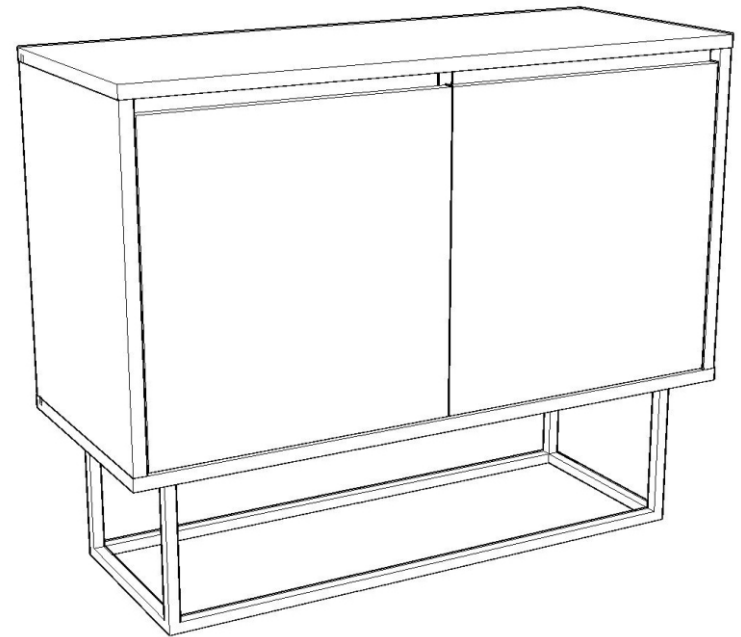

Komoda ZURI

Montážní/Montážny návod

Montáž by měla být prováděna dvěma osobami. / Nářadí potřebné k montáži (není součástí balení)
Montáž by mala byť vykonávaná dvoma osobami. / Náradie potrebné na montáž (nie je súčasťou balenia)

Seznam příslušenství/Zoznam príslušenstva

			
X 12	X 12	X 12	X 6
			
X 4	x 4	x 8	x 2
			
3.5x18 x 30	x 8	x1	x8

UPOZORNĚNÍ/UPOZORNENIE !!

Hlavním spojovacím materiálem pro tyto produkty je spojovací kování Minifix. Před zahájením montáže zkontrolujte níže uvedené výkresy.

Hlavným spojovacím materiálom pre tieto produkty je spojovacie kovanie Minifix. Pred zahájením montáže skontrolujte nižšie uvedené výkresy.

Náhled/Náhľad

3

12

7

x2

8

Dovozce/Dovozca:
 SCONTO Nábytek, s.r.o.,
 Jeremiášova 947/16, Praha
 5/SCONTO Nábytek
 s.r.o., Nová 10/8144,
 Trnava