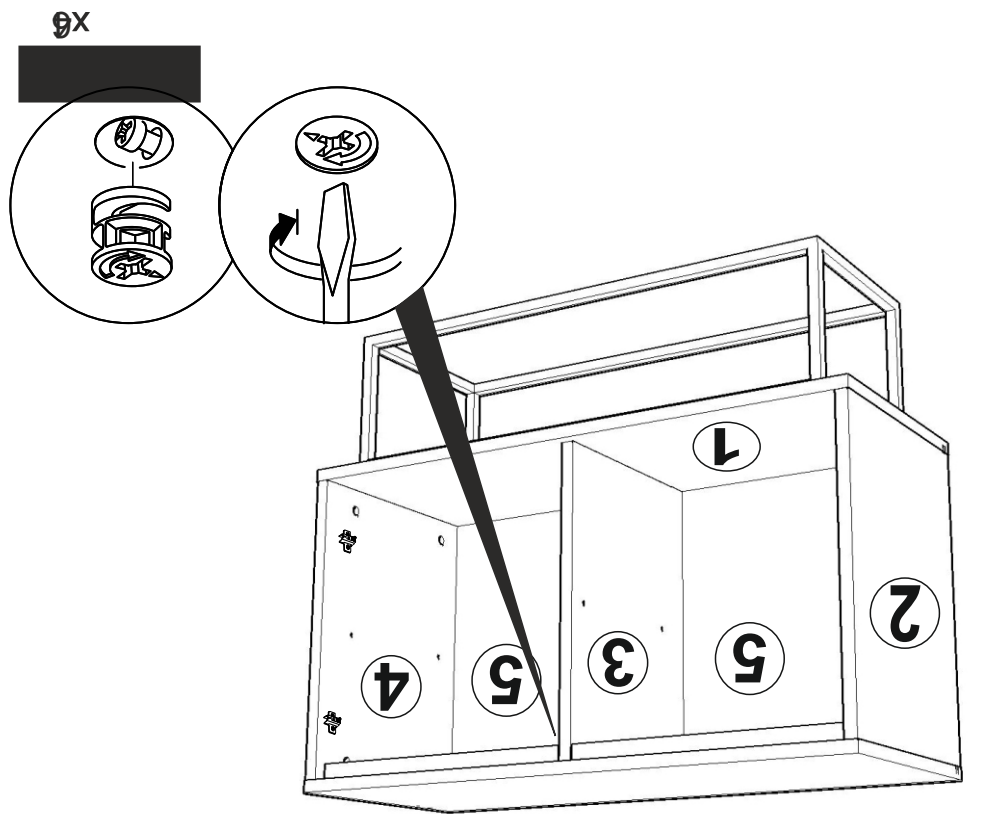

Komoda ZURI

Montážní/Montážny návod

Montáž by měla být prováděna dvěma osobami. / Nářadí potřebné k montáži (není součástí balení)
Montáž by mala byť vykonávaná dvoma osobami. / Náradie potrebné na montáž (nie je súčasťou balenia)

Seznam příslušenství/Zoznam príslušenstva

			
X 12	X 12	X 12	X 6
			
X 4	x 4	x 8	x 2
			
3.5x18 x 30	x 8	x1	x8

UPOZORNĚNÍ/UPOZORNENIE !!

Hlavním spojovacím materiálem pro tyto produkty je spojovací kování Minifix. Před zahájením montáže zkontrolujte níže uvedené výkresy.

Hlavným spojovacím materiálom pre tieto produkty je spojovacie kovanie Minifix. Pred zahájením montáže skontrolujte nižšie uvedené výkresy.

Náhled/Náhľad

3

12

7

x2

8

Dovozce/Dovozca:
 SCONTO Nábytek, s.r.o.,
 Jeremiášova 947/16, Praha
 5/SCONTO Nábytek
 s.r.o., Nová 10/8144,
 Trnava