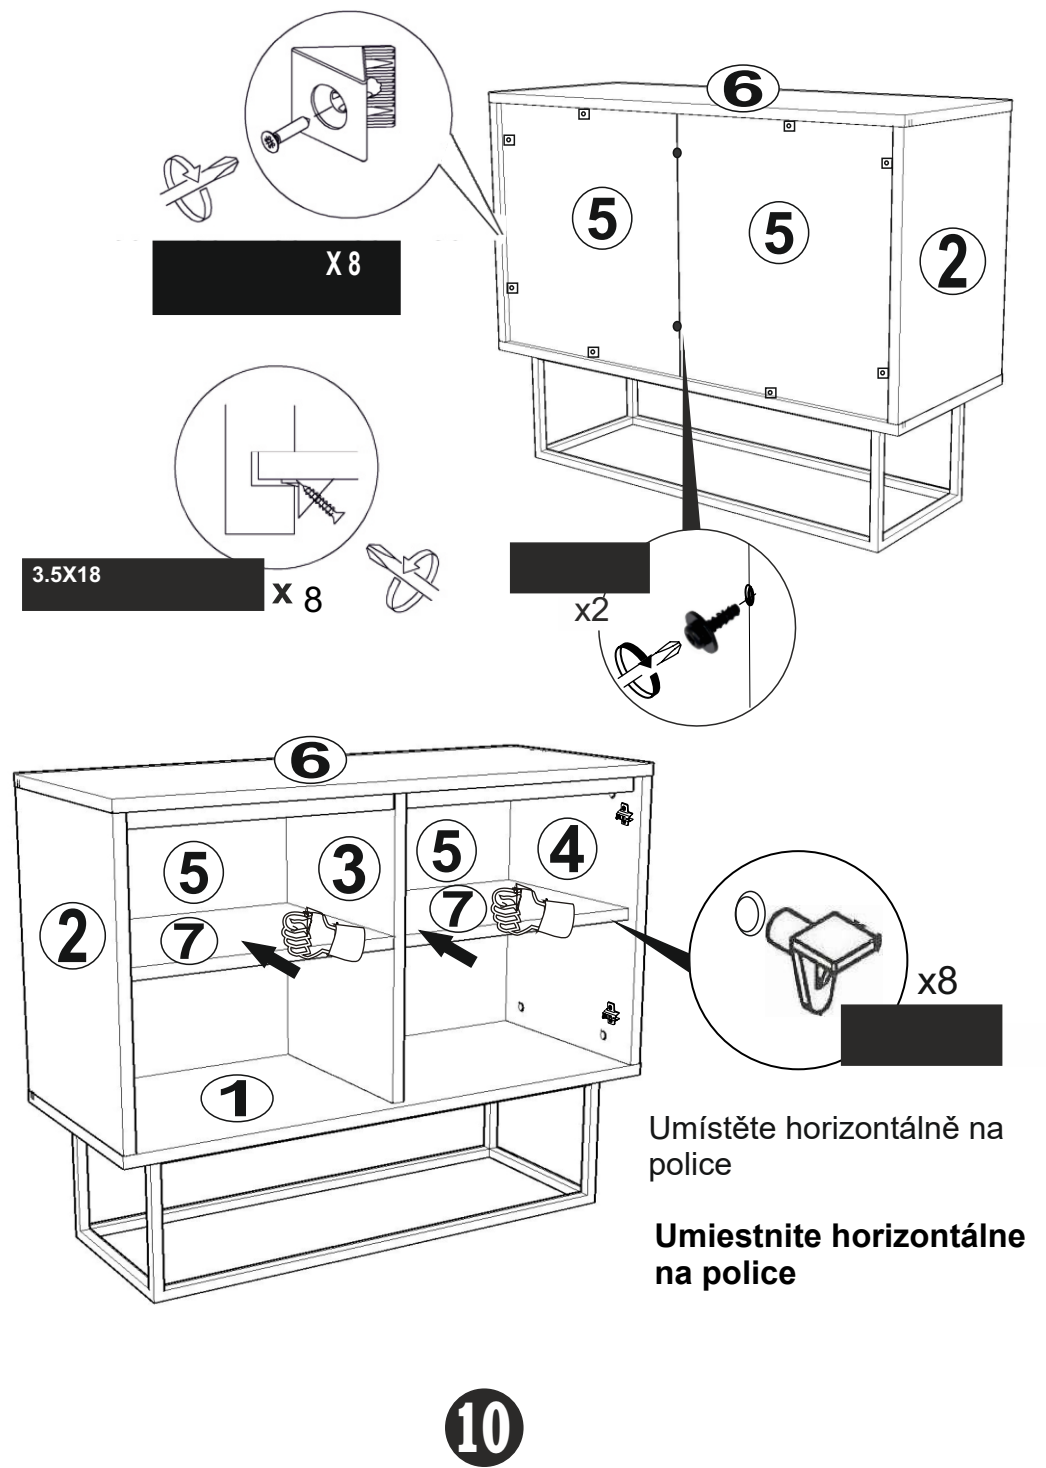

Komoda ZURI

Montážní/Montážny návod

Montáž by měla být prováděna dvěma osobami. / Nářadí potřebné k montáži (není součástí balení)
Montáž by mala byť vykonávaná dvoma osobami. / Náradie potrebné na montáž (nie je súčasťou balenia)

Seznam příslušenství/Zoznam príslušenstva

			
X 12	X 12	X 12	X 6
			
X 4	x 4	x 8	x 2
			
3.5x18 x 30	x 8	x1	x8

UPOZORNĚNÍ/UPOZORNENIE !!

Hlavním spojovacím materiálem pro tyto produkty je spojovací kování Minifix. Před zahájením montáže zkontrolujte níže uvedené výkresy.

Hlavným spojovacím materiálom pre tieto produkty je spojovacie kovanie Minifix. Pred zahájením montáže skontrolujte nižšie uvedené výkresy.

Náhled/Náhľad

3

12

7

x2

8

Dovozce/Dovozca:
 SCONTO Nábytek, s.r.o.,
 Jeremiášova 947/16, Praha
 5/SCONTO Nábytek
 s.r.o., Nová 10/8144,
 Trnava