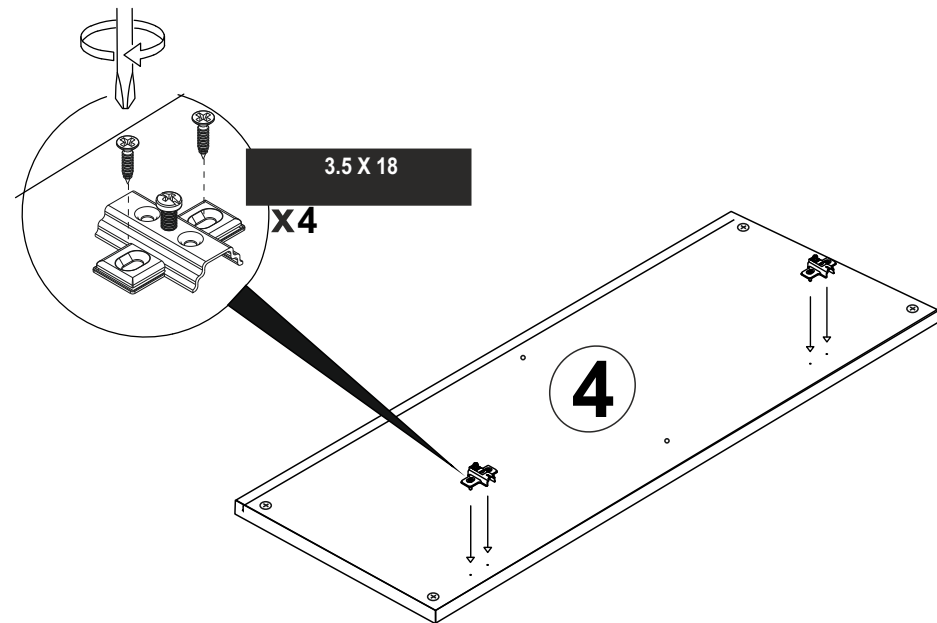

Seznam příslušenství/Zoznam príslušenstva

			
X 12	X 12	X 12	X 6
			
X 4	x 4	x 8	x 2
			
3.5x18 x 30	x 8	x1	x8

UPOZORNĚNÍ/UPOZORNENIE !!

Hlavním spojovacím materiálem pro tyto produkty je spojovací kování Minifix. Před zahájením montáže zkontrolujte níže uvedené výkresy.

Hlavným spojovacím materiálom pre tieto produkty je spojovacie kovanie Minifix. Pred zahájením montáže skontrolujte nižšie uvedené výkresy.

Náhled/Náhľad

3

12

7

x2

8

Dovozce/Dovozca:
 SCONTO Nábytek, s.r.o.,
 Jeremiášova 947/16, Praha
 5/SCONTO Nábytek
 s.r.o., Nová 10/8144,
 Trnava