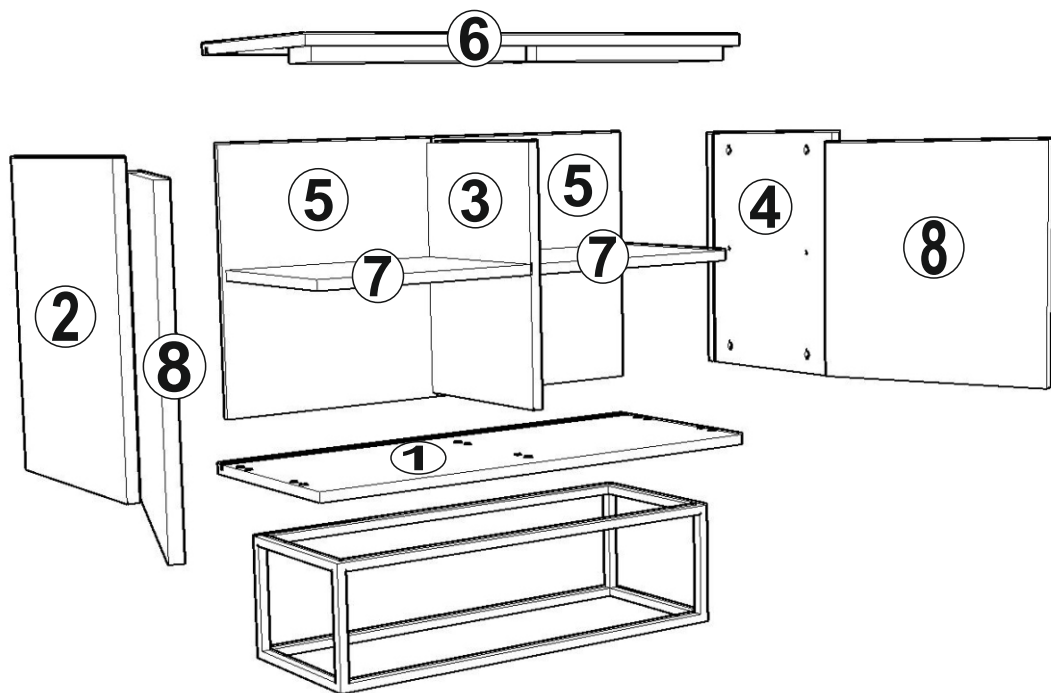

Seznam příslušenství/Zoznam príslušenstva

			
X 12	X 12	X 12	X 6
			
X 4	x 4	x 8	x 2
			
3.5x18 x 30	x 8	x1	x8

UPOZORNĚNÍ/UPOZORNENIE !!

Hlavním spojovacím materiálem pro tyto produkty je spojovací kování Minifix. Před zahájením montáže zkontrolujte níže uvedené výkresy.

Hlavným spojovacím materiálom pre tieto produkty je spojovacie kovanie Minifix. Pred zahájením montáže skontrolujte nižšie uvedené výkresy.

Náhled/Náhľad

3

12

7

x2

8

Dovozce/Dovozca:
 SCONTO Nábytek, s.r.o.,
 Jeremiášova 947/16, Praha
 5/SCONTO Nábytek
 s.r.o., Nová 10/8144,
 Trnava