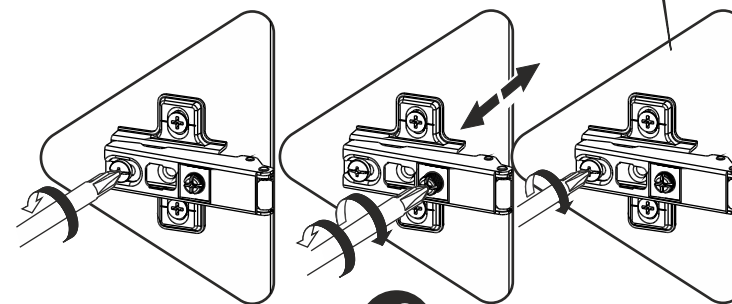

Komoda ZURI

Montážní/Montážny návod

Montáž by měla být prováděna dvěma osobami. / Nářadí potřebné k montáži (není součástí balení)
Montáž by mala byť vykonávaná dvoma osobami. / Náradie potrebné na montáž (nie je súčasťou balenia)

Seznam příslušenství/Zoznam príslušenstva

			
X 12	X 12	X 12	X 6
			
X 4	x 4	x 8	x 2
			
3.5x18 x 30	x 8	x1	x8

UPOZORNĚNÍ/UPOZORNENIE !!

Hlavním spojovacím materiálem pro tyto produkty je spojovací kování Minifix. Před zahájením montáže zkontrolujte níže uvedené výkresy.

Hlavným spojovacím materiálom pre tieto produkty je spojovacie kovanie Minifix. Pred zahájením montáže skontrolujte nižšie uvedené výkresy.

Náhled/Náhľad

3

12

7

x2

8

Dovozce/Dovozca:
 SCONTO Nábytek, s.r.o.,
 Jeremiášova 947/16, Praha
 5/SCONTO Nábytek
 s.r.o., Nová 10/8144,
 Trnava