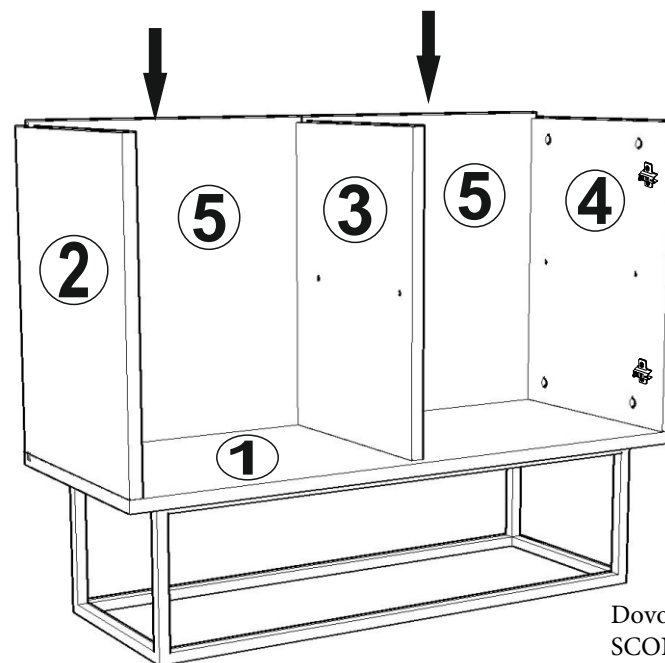

Seznam příslušenství/Zoznam príslušenstva

			
X 12	X 12	X 12	X 6
			
X 4	x 4	x 8	x 2
			
3.5x18 x 30	x 8	x1	x8

UPOZORNĚNÍ/UPOZORNENIE !!

Hlavním spojovacím materiálem pro tyto produkty je spojovací kování Minifix. Před zahájením montáže zkontrolujte níže uvedené výkresy.

Hlavným spojovacím materiálom pre tieto produkty je spojovacie kovanie Minifix. Pred zahájením montáže skontrolujte nižšie uvedené výkresy.

Náhled/Náhľad

3

12

7

x2

8

Dovozce/Dovozca:
 SCONTO Nábytek, s.r.o.,
 Jeremiášova 947/16, Praha
 5/SCONTO Nábytek
 s.r.o., Nová 10/8144,
 Trnava