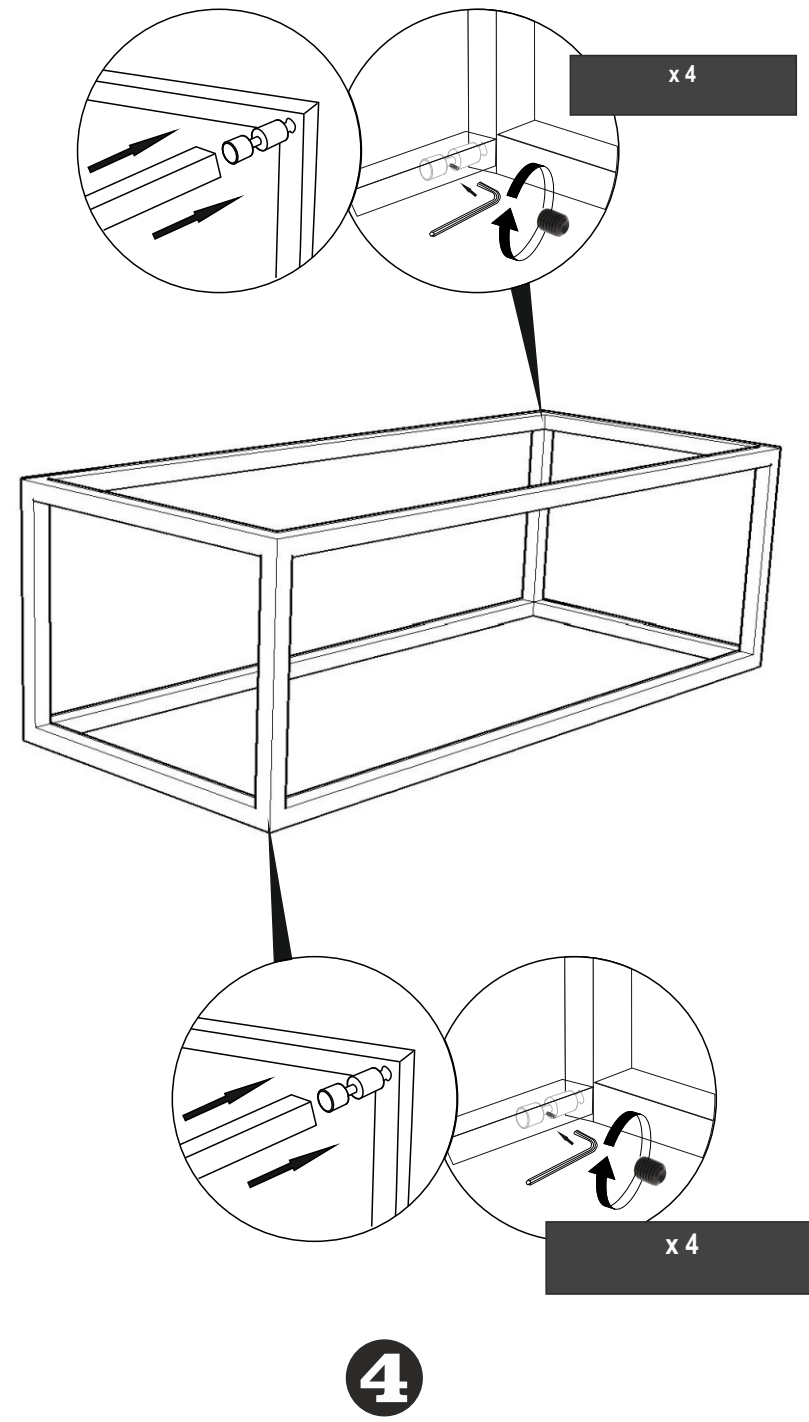

Komoda ZURI

Montážní/Montážny návod

Montáž by měla být prováděna dvěma osobami. / Nářadí potřebné k montáži (není součástí balení)
Montáž by mala byť vykonávaná dvoma osobami. / Náradie potrebné na montáž (nie je súčasťou balenia)

Seznam příslušenství/Zoznam príslušenstva

			
X 12	X 12	X 12	X 6
			
X 4	x 4	x 8	x 2
			
3.5x18 x 30	x 8	x1	x8

UPOZORNĚNÍ/UPOZORNENIE !!

Hlavním spojovacím materiálem pro tyto produkty je spojovací kování Minifix. Před zahájením montáže zkontrolujte níže uvedené výkresy.

Hlavným spojovacím materiálom pre tieto produkty je spojovacie kovanie Minifix. Pred zahájením montáže skontrolujte nižšie uvedené výkresy.

Náhled/Náhľad

3

12

7

x2

8

Dovozce/Dovozca:
 SCONTO Nábytek, s.r.o.,
 Jeremiášova 947/16, Praha
 5/SCONTO Nábytek
 s.r.o., Nová 10/8144,
 Trnava